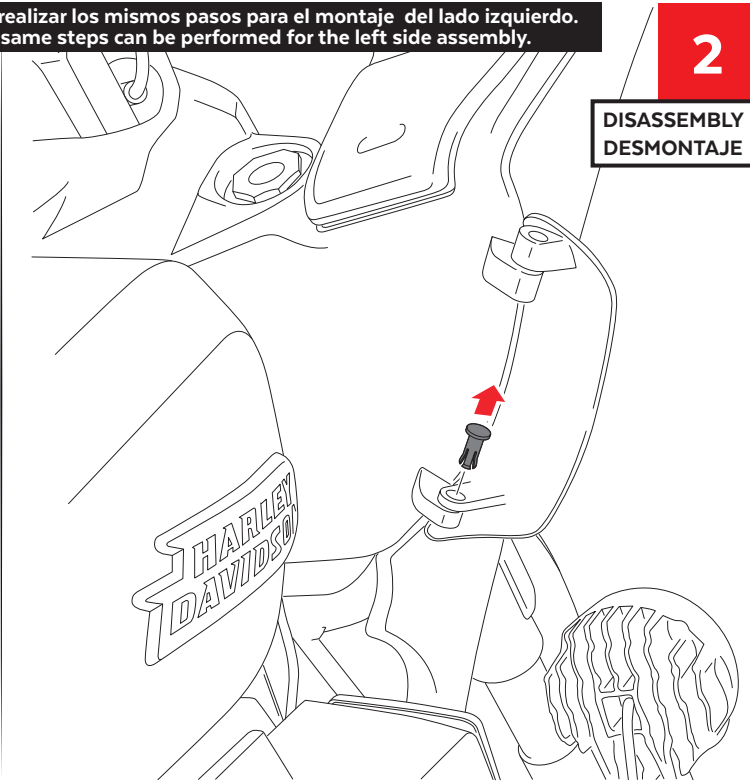

## M O U N T I N G I N S T R U C T I O N S

REF 22671

LOWER DEFLECTORS

ID	PIEZA/PART	DESCRIPCIÓN	DESCRIPTION	QTY	REF
1		Deflector izquierdo	Left deflector	1	22671W/H/F/N/J/ T/R/GM3
2		Deflector derecho	Right deflector	1	22671W/H/F/N/J/ T/R/GM3
3		Soporte superior izquierdo	Upper left support	1	SOPIN4P5SL22671
4		Soporte superior derecho	Upper right support	1	SOPIN4P5SR22671
5		Soporte inferior izquierdo	Lower left support	1	SOPIN4P5IL22671
6		Soporte inferior derecho	Lower right support	1	SOPIN4P5IR22671
7		Tornillo Torx M5x16 Ø11 ISO 7380	M5x16 Ø11 ISO 7380 Torx screw	6	TORNI-I7380-936
8		Arandela de nylon M5	M5 nylon washer	6	ARNV0000000245
9		Arandela M5 DIN 125	M5 DIN 125 washer	6	ARAND-----93
10		Tuerca autoblocante M5	M5 Lock nut	6	TUERCA-D982-746

# HARLEY DAVIDSON ROAD GLIDE FLTRX '24-

INSTRUCCIONES DE MONTAJE - MOUNTING INSTRUCTIONS - MONTAGEANLEITUNG

**1**

DISASSEMBLY  
DESMONTAJE

**2**

DISASSEMBLY  
DESMONTAJE

**3**

DISASSEMBLY  
DESMONTAJE