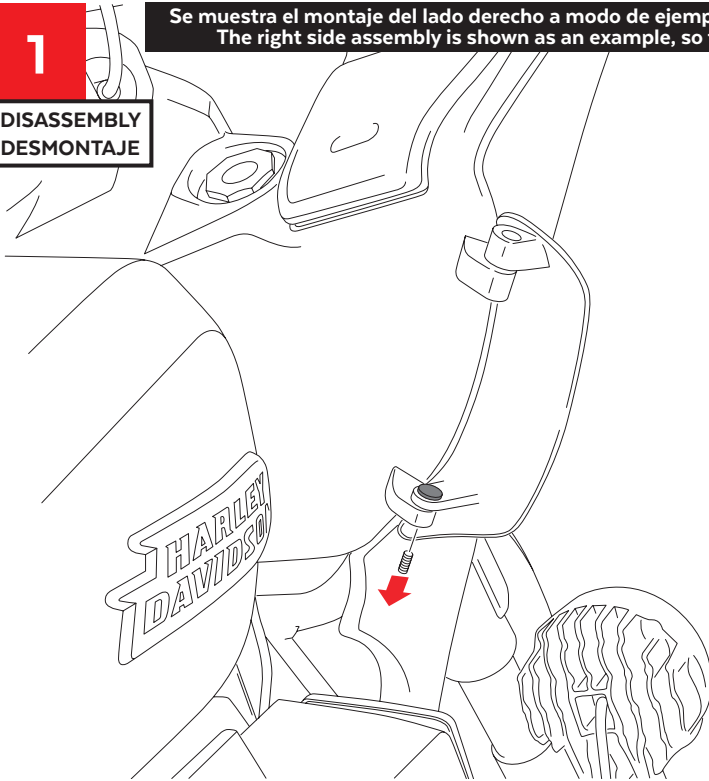

HARLEY DAVIDSON ROAD GLIDE FLTRX '24-

INSTRUCCIONES DE MONTAJE - MOUNTING INSTRUCTIONS - MONTAGEANLEITUNG

1

DISASSEMBLY
DESMONTAJE