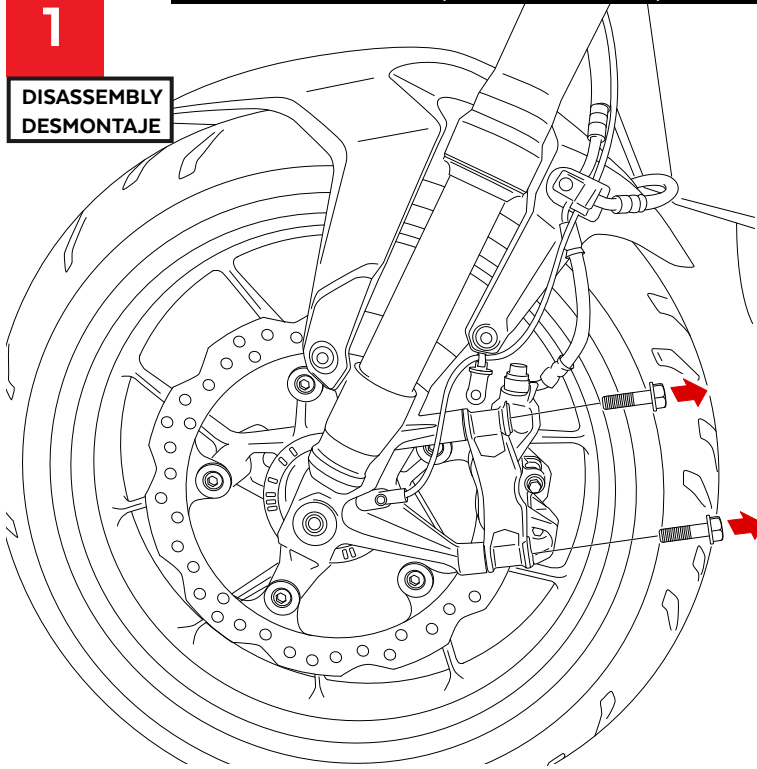

HONDA CB750 HORNET '23-

INSTRUCCIONES DE MONTAJE - MOUNTING INSTRUCTIONS - MONTAGEANLEITUNG

Se muestra el montaje del lado izquierdo a modo de ejemplo, realizar los mismos pasos para el montaje del lado derecho.
The left side assembly is shown as an example, so the same steps can be performed for the right side assembly.

1

DISASSEMBLY
DESMONTAJE