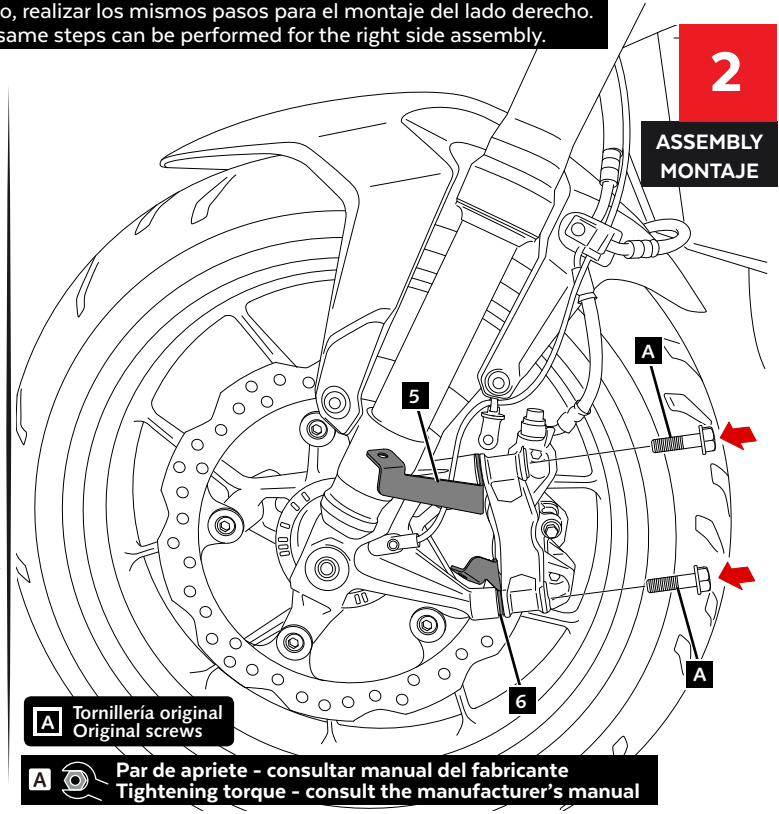

FIX

Nº 15

ID.	PIEZA/PART	DESCRIPCIÓN	DESCRIPTION	QTY.	REF.:
1		Conducto de aire derecho	Right Air Duct	1	22664J/N/CM3
2		Conducto de aire izquierdo	Left Air Duct	1	22664J/N/CM3
3		Soporte derecho superior (●)	Upper right support (●)	1	SOPOR4P2RS22664
4		Soporte derecho inferior (●)	Lower Right support (●)	1	SOPOR4P2RI22664
5		Soporte izquierdo superior	Upper Left support	1	SOPOR4P2LS22664
6		Soporte izquierdo inferior	Lower Left support	1	SOPOR4P2LI22664
7		Arandela de goma Ø4,5xØ11x2mm	Ø4,5xØ11x2mm Rubber washer	4	ARAND-EPDM--722
8		Tornillo Allen M5x12 DIN7991	M5x12 DIN7991 Allen screw	4	TORNI-D7991-611
9		Tapón tornillo M5 DIN7991	M5 DIN7991 Screw cap	4	TAPON-----92

# HONDA CB750 HORNET '23-

INSTRUCCIONES DE MONTAJE - MOUNTING INSTRUCTIONS - MONTAGEANLEITUNG

Se muestra el montaje del lado izquierdo a modo de ejemplo, realizar los mismos pasos para el montaje del lado derecho.  
The left side assembly is shown as an example, so the same steps can be performed for the right side assembly.

1

DISASSEMBLY  
DESMONTAJE

2

ASSEMBLY  
MONTAJE

A Tornillería original  
Original screws

A Par de apriete - consultar manual del fabricante  
Tightening torque - consult the manufacturer's manual

3

ASSEMBLY  
MONTAJE

IF NECESSARY ADJUST THE POSITION OF THE SUPPORTS