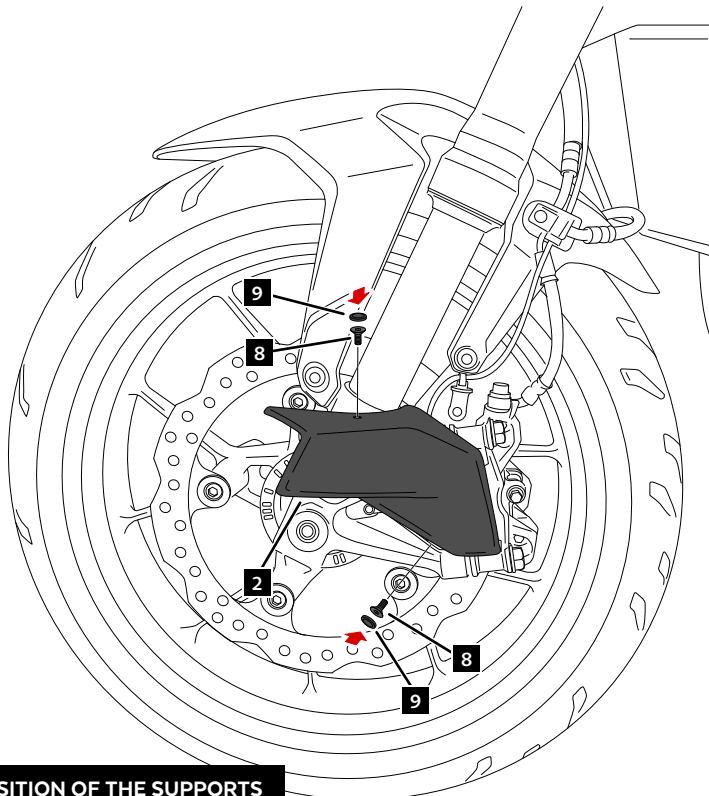

FIX

Nº 15

ID.	PIEZA/PART	DESCRIPCIÓN	DESCRIPTION	QTY.	REF.:
1		Conducto de aire derecho	Right Air Duct	1	22664J/N/CM3
2		Conducto de aire izquierdo	Left Air Duct	1	22664J/N/CM3
3		Soporte derecho superior (●)	Upper right support (●)	1	SOPOR4P2RS22664
4		Soporte derecho inferior (●)	Lower Right support (●)	1	SOPOR4P2RI22664
5		Soporte izquierdo superior	Upper Left support	1	SOPOR4P2LS22664
6		Soporte izquierdo inferior	Lower Left support	1	SOPOR4P2LI22664
7		Arandela de goma Ø4,5xØ11x2mm	Ø4,5xØ11x2mm Rubber washer	4	ARAND-EPDM--722
8		Tornillo Allen M5x12 DIN7991	M5x12 DIN7991 Allen screw	4	TORNI-D7991-611
9		Tapón tornillo M5 DIN7991	M5 DIN7991 Screw cap	4	TAPON-----92

1

DISASSEMBLY  
DESMONTAJE

2

ASSEMBLY  
MONTAJE

A Tornillería original  
Original screws

A Par de apriete - consultar manual del fabricante  
Tightening torque - consult the manufacturer's manual

3

ASSEMBLY  
MONTAJE

IF NECESSARY ADJUST THE POSITION OF THE SUPPORTS