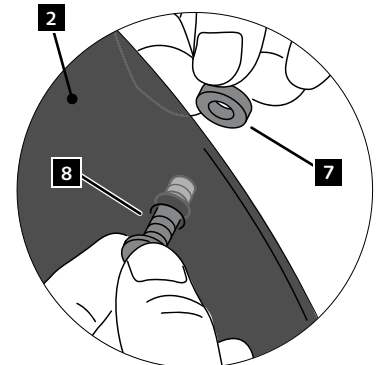

FIX

Nº 15

ID.	PIEZA/PART	DESCRIPCIÓN	DESCRIPTION	QTY.	REF.:
1		Conducto de aire derecho	Right Air Duct	1	22664J/N/CM3
2		Conducto de aire izquierdo	Left Air Duct	1	22664J/N/CM3
3		Soporte derecho superior (●)	Upper right support (●)	1	SOPOR4P2RS22664
4		Soporte derecho inferior (●)	Lower Right support (●)	1	SOPOR4P2RI22664
5		Soporte izquierdo superior	Upper Left support	1	SOPOR4P2LS22664
6		Soporte izquierdo inferior	Lower Left support	1	SOPOR4P2LI22664
7		Arandela de goma Ø4,5xØ11x2mm	Ø4,5xØ11x2mm Rubber washer	4	ARAND-EPDM--722
8		Tornillo Allen M5x12 DIN7991	M5x12 DIN7991 Allen screw	4	TORNI-D7991-611
9		Tapón tornillo M5 DIN7991	M5 DIN7991 Screw cap	4	TAPON-----92

1

DISASSEMBLY  
DESMONTAJE

2

ASSEMBLY  
MONTAJE

A Tornillería original  
Original screws

A Par de apriete - consultar manual del fabricante  
Tightening torque - consult the manufacturer's manual

3

ASSEMBLY  
MONTAJE

IF NECESSARY ADJUST THE POSITION OF THE SUPPORTS