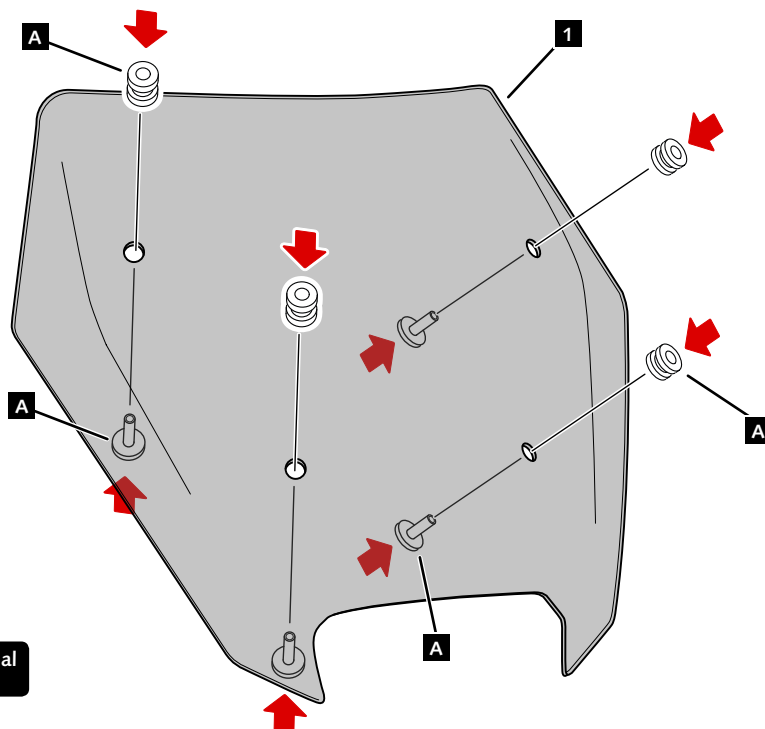

BMW R1300RT '25-

M O U N T I N G I N S T R U C T I O N S

VIDEO

REF 22659

SPORT SCREEN

ID.	PIEZA/PART	DESCRIPCIÓN	DESCRIPTION	QTY.	REF.:
1		Cúpula Sport	Sport screen	1	22659W/H/F/N/JM3

BMW R1300RT '25-

INSTRUCCIONES DE MONTAJE - MOUNTING INSTRUCTIONS - MONTAGEANLEITUNG

1

DISASSEMBLY
DESMONTAJE

2

DISASSEMBLY
DESMONTAJE

BMW R1300RT '25-

INSTRUCCIONES DE MONTAJE - MOUNTING INSTRUCTIONS - MONTAGEANLEITUNG

3

**DISASSEMBLY
DESMONTAJE**

4

**ASSEMBLY
MONTAJE**

BMW R1300RT '25-

INSTRUCCIONES DE MONTAJE - MOUNTING INSTRUCTIONS - MONTAGEANLEITUNG

5

ASSEMBLY
MONTAJE

6

ASSEMBLY
MONTAJE

A Tornillería original
Original screws