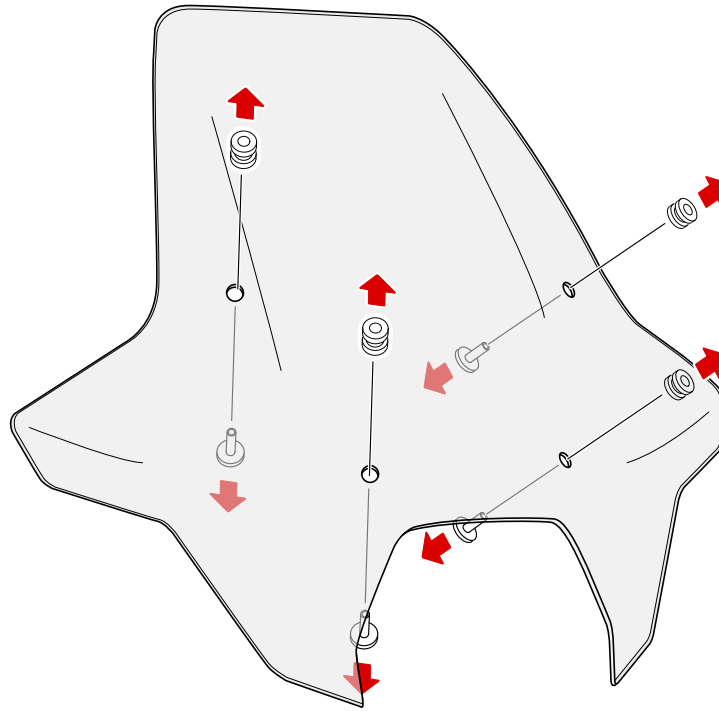

BMW R1300RT '25-

M O U N T I N G I N S T R U C T I O N S

VIDEO

REF 22659

SPORT SCREEN

ID.	PIEZA/PART	DESCRIPCIÓN	DESCRIPTION	QTY.	REF.:
1		Cúpula Sport	Sport screen	1	22659W/H/F/N/JM3

BMW R1300RT '25-

INSTRUCCIONES DE MONTAJE - MOUNTING INSTRUCTIONS - MONTAGEANLEITUNG

1

DISASSEMBLY
DESMONTAJE

2

DISASSEMBLY
DESMONTAJE

BMW R1300RT '25-

INSTRUCCIONES DE MONTAJE - MOUNTING INSTRUCTIONS - MONTAGEANLEITUNG

3

**DISASSEMBLY
DESMONTAJE**

A Tornillería original
Original screws