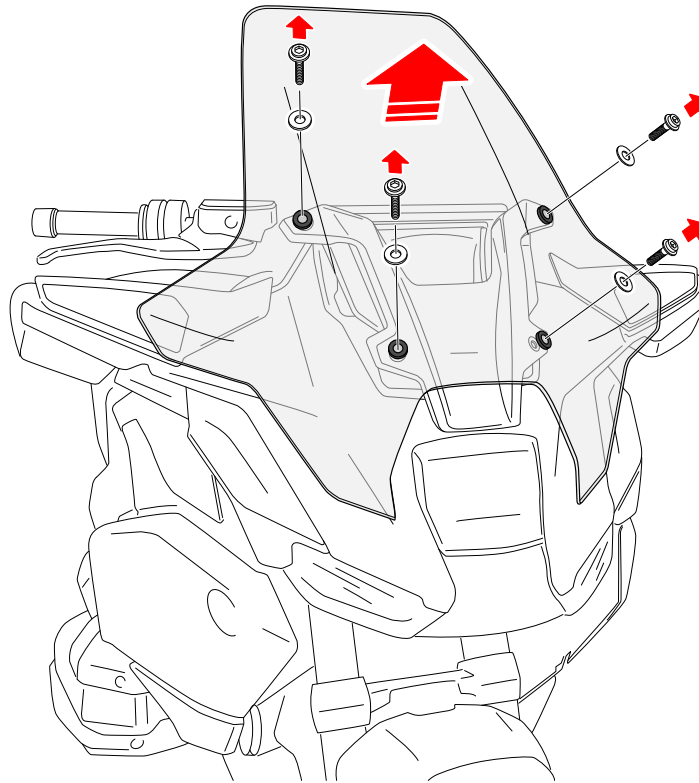

BMW R1300RT '25-

INSTRUCCIONES DE MONTAJE - MOUNTING INSTRUCTIONS - MONTAGEANLEITUNG

1

DISASSEMBLY
DESMONTAJE