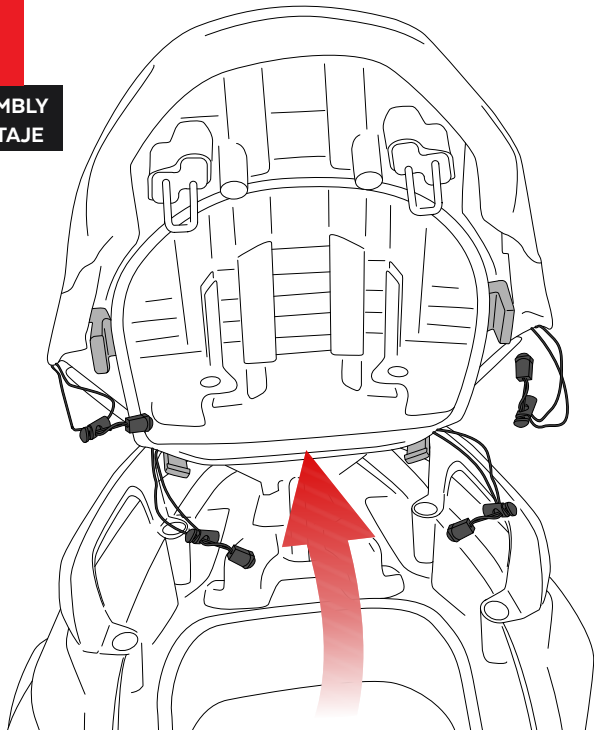

YAMAHA TMAX 560 / TMAX 560 TECH MAX '22-

INSTRUCCIONES DE MONTAJE - MOUNTING INSTRUCTIONS - MONTAGEANLEITUNG

3

ASSEMBLY
MONTAJE