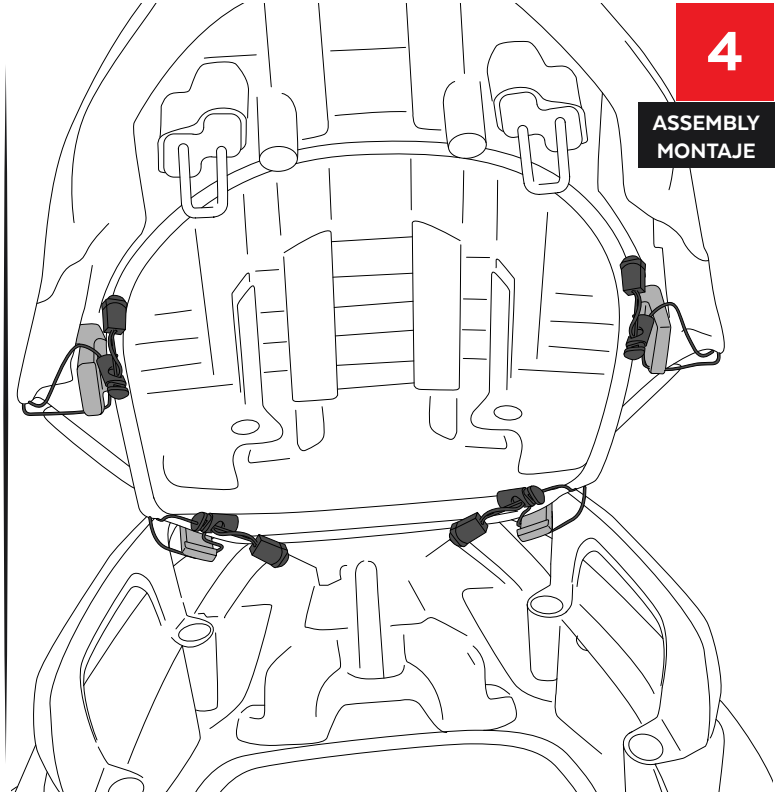

ID.	PIEZA/PART	DESCRIPCIÓN	DESCRIPTION	QTY.	REF.:
1		Tapa colín	Seat cowl	1	22655N/J/CM3
2		Cerradura antideslizante ajustable	Adjustable anti-slip lock	4	CERRADURA-22354
3		Cierre cordón elástico	Elastic cord closure	4	CIERRE----22354
4		Cordón elástico 500mm	Elastic cord 500mm	2	CORDON----22354
5		Cordón elástico 260mm	Elastic cord 260mm	2	CORDON----22354
6		Tapa universal de unión	Universal joint cover	4	PASACORDONCOLIN

YAMAHA TMAX 560 / TMAX 560 TECH MAX '22-

INSTRUCCIONES DE MONTAJE - MOUNTING INSTRUCTIONS - MONTAGEANLEITUNG

1

ASSEMBLY
MONTAJE

2

ASSEMBLY
MONTAJE

YAMAHA TMAX 560 / TMAX 560 TECH MAX '22-

INSTRUCCIONES DE MONTAJE - MOUNTING INSTRUCTIONS - MONTAGEANLEITUNG

3

ASSEMBLY
MONTAJE

4

ASSEMBLY
MONTAJE

5

ASSEMBLY
MONTAJE