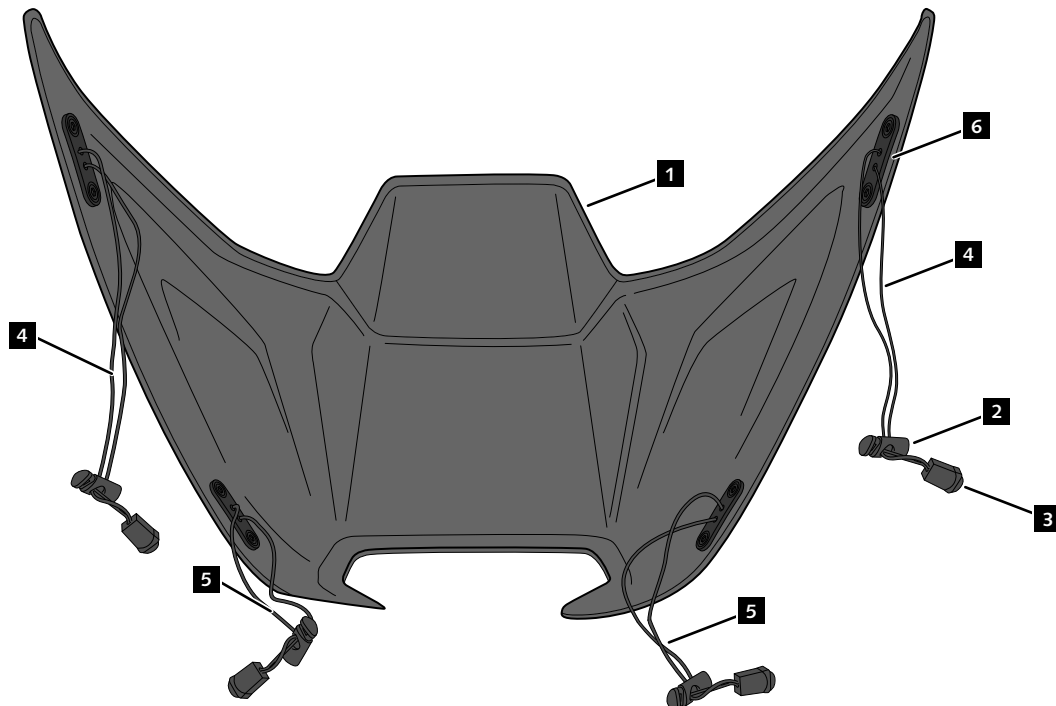

ID.	PIEZA/PART	DESCRIPCIÓN	DESCRIPTION	QTY.	REF.:
1		Tapa colín	Seat cowl	1	22655N/J/CM3
2		Cerradura antideslizante ajustable	Adjustable anti-slip lock	4	CERRADURA-22354
3		Cierre cordón elástico	Elastic cord closure	4	CIERRE----22354
4		Cordón elástico 500mm	Elastic cord 500mm	2	CORDON----22354
5		Cordón elástico 260mm	Elastic cord 260mm	2	CORDON----22354
6		Tapa universal de unión	Universal joint cover	4	PASACORDONCOLIN

YAMAHA TMAX 560 / TMAX 560 TECH MAX '22-

INSTRUCCIONES DE MONTAJE - MOUNTING INSTRUCTIONS - MONTAGEANLEITUNG

1

ASSEMBLY
MONTAJE

2

ASSEMBLY
MONTAJE

YAMAHA TMAX 560 / TMAX 560 TECH MAX '22-

INSTRUCCIONES DE MONTAJE - MOUNTING INSTRUCTIONS - MONTAGEANLEITUNG