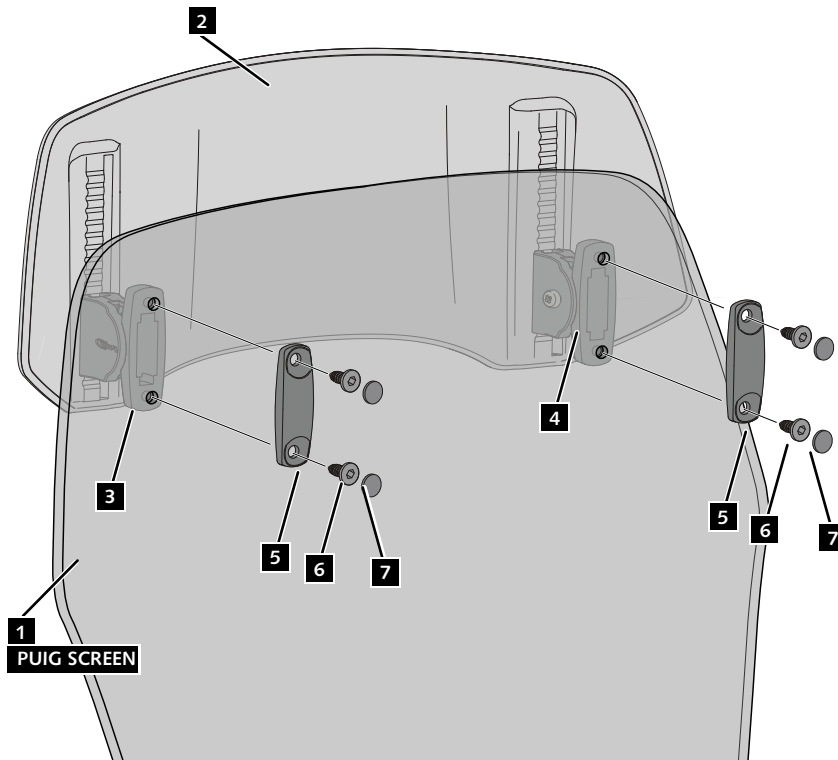

# TOURING & TOURING PLUS SCREENS WITH VISOR

INSTRUCCIONES DE MONTAJE - MOUNTING INSTRUCTIONS - MONTAGEANLEITUNG

1

VISOR  
EXPLOTING

**i** LINEA DE PARTICIÓN DEL MOLDE DE INYECCIÓN.  
PARTING LINE OF THE INJECTION MOLD **i**

ID	PIEZA/PART	DESCRIPCIÓN	DESCRIPTION	QTY	REF
A		Tapa pieza eje	Axle part cover	2	TAPAEJE-VISOR--
B		Pieza eje	Axle part	2	EJE-FIX-VISOR--
L2		Tapa 2 Logo	Logo cover 2	1	TAPALAT-VISORL2
R2		Tapa 2 Tornillo	Screw cover 2	1	TAPALAT-VISORR2
L1		Tapa 1 Logo	Logo cover 1	1	TAPALAT-VISORL1
R1		Tapa 1 Tornillo	Screw cover 1	1	TAPALAT-VISORR1
5		Tapa cúpula	screen cover	2	TAPAFIX-VISOR--
6		Tornillo allen S.T. 6,3 x14	S.T. 6,3 x14 Allen screw	4	TOZN00M60000258
7		Tornillo Ø3,5x9,5 DIN7981 C ( negro)	Ø3,5x9.5 DIN7981 C screw ( black)	2	TORNI-D7981-907
8		Tapón tornillo M6	M6 Screw cap	4	TAPON-----81

# TOURING & TOURING PLUS SCREENS WITH VISOR

INSTRUCCIONES DE MONTAJE - MOUNTING INSTRUCTIONS - MONTAGEANLEITUNG

2

ASSEMBLY  
MONTAJE

PAR APRIETE TORNILLO ID7 1 Nm  
TIGHTENING TORQUE FOR ID7 SCREW 1 Nm

# TOURING & TOURING PLUS SCREEN WITH VISOR

INSTRUCCIONES DE MONTAJE - MOUNTING INSTRUCTIONS - MONTAGEANLEITUNG

**3**

ASSEMBLY  
MONTAJE

**4**

DISASSEMBLY  
DESMONTAJE

**5**

ASSEMBLY  
MONTAJE