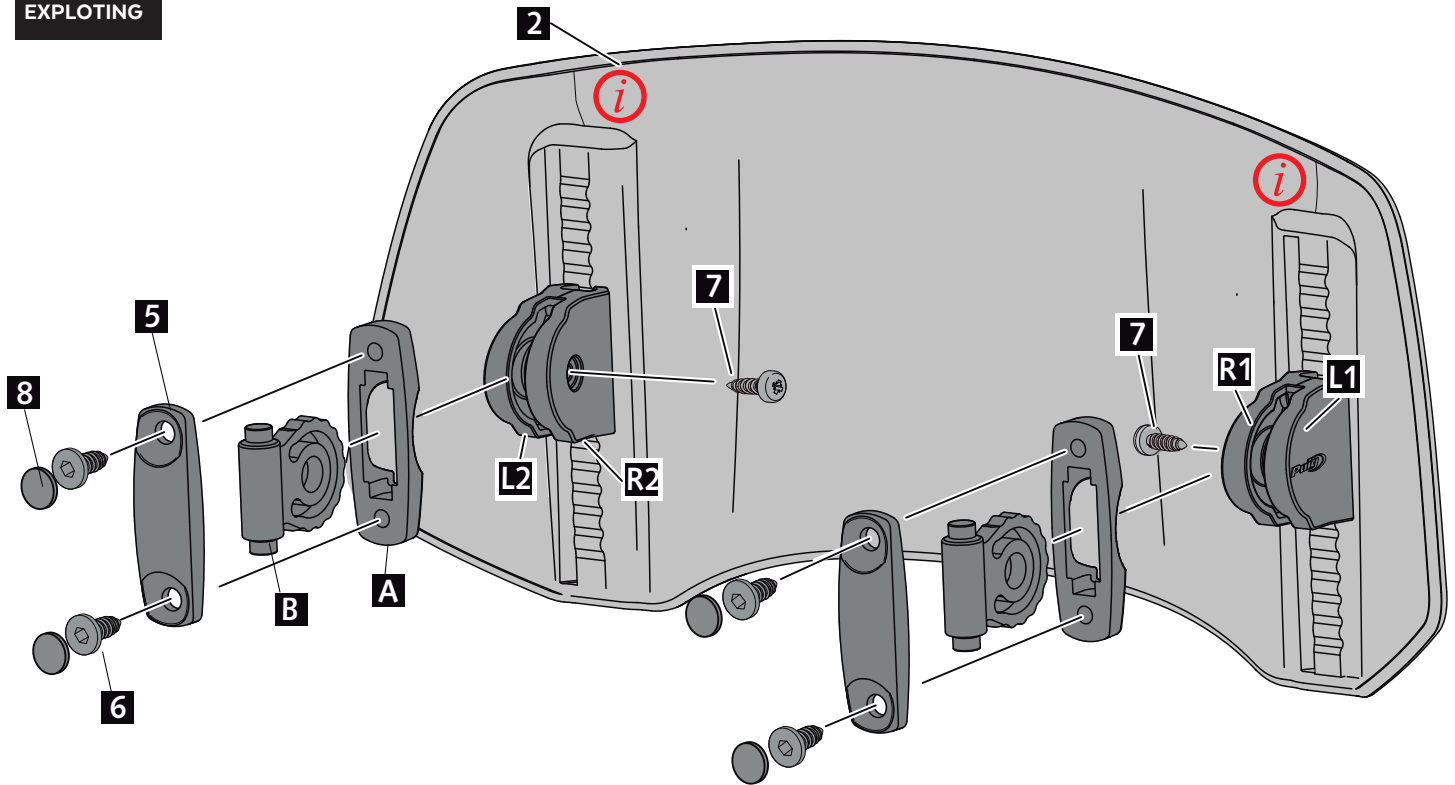

## M O U N T I N G I N S T R U C T I O N S

ID.	PIEZA/PART	DESCRIPCIÓN	DESCRIPTION	QTY.	REF.:
1		Cúpula Touring, Touring Plus	Touring, Touring Plus screen	1	SEE WEB SITE
2		Visera de policarbonato antirayadas	Antiscratch polycarbonate Visor	1	20765H/WM3
3		Mecanismo Izquierdo	Left Mechanism	1	SEE EXPLOTING PAGE 2
4		Mecanismo derecho	Right Mechanism	1	SEE EXPLOTING PAGE 2
5		Tapa	Cover	2	TAPAFIX-VISOR--
6		Tornillo Allen ST 6,3 x14mm	ST 6,3 x14mm allen screw	4	TOZ- N00M60000258
7		Tapón tonillo M6 DIN7991	M6 DIN7991 screw cap	4	TAPON-----81

# TOURING & TOURING PLUS SCREENS WITH VISOR

INSTRUCCIONES DE MONTAJE - MOUNTING INSTRUCTIONS - MONTAGEANLEITUNG

1

VISOR  
EXPLOTING

**i** LINEA DE PARTICIÓN DEL MOLDE DE INYECCIÓN.  
PARTING LINE OF THE INJECTION MOLD **i**

ID	PIEZA/PART	DESCRIPCIÓN	DESCRIPTION	QTY	REF
A		Tapa pieza eje	Axle part cover	2	TAPAEJE-VISOR--
B		Pieza eje	Axle part	2	EJE-FIX-VISOR--
L2		Tapa 2 Logo	Logo cover 2	1	TAPALAT-VISORL2
R2		Tapa 2 Tornillo	Screw cover 2	1	TAPALAT-VISORR2
L1		Tapa 1 Logo	Logo cover 1	1	TAPALAT-VISORL1
R1		Tapa 1 Tornillo	Screw cover 1	1	TAPALAT-VISORR1
5		Tapa cúpula	screen cover	2	TAPAFIX-VISOR--
6		Tornillo allen S.T. 6,3 x14	S.T. 6,3 x14 Allen screw	4	TOZN00M60000258
7		Tornillo Ø3,5x9,5 DIN7981 C ( negro)	Ø3,5x9.5 DIN7981 C screw ( black)	2	TORNI-D7981-907
8		Tapón tornillo M6	M6 Screw cap	4	TAPON-----81