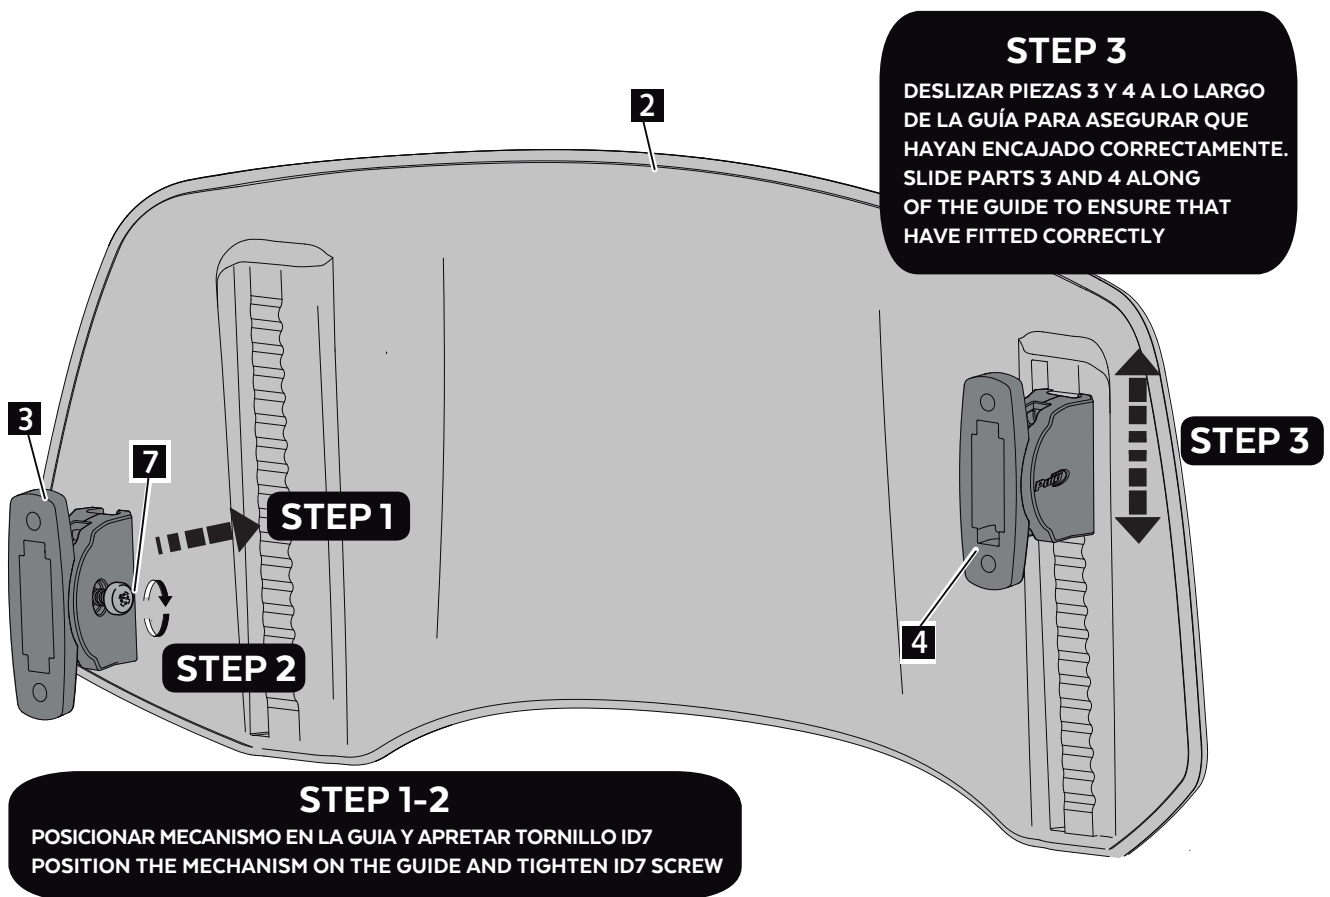

TOURING & TOURING PLUS SCREENS WITH VISOR

INSTRUCCIONES DE MONTAJE - MOUNTING INSTRUCTIONS - MONTAGEANLEITUNG

2

ASSEMBLY
MONTAJE

PAR APRIETE TORNILLO ID7 1 Nm
TIGHTENING TORQUE FOR ID7 SCREW 1 Nm