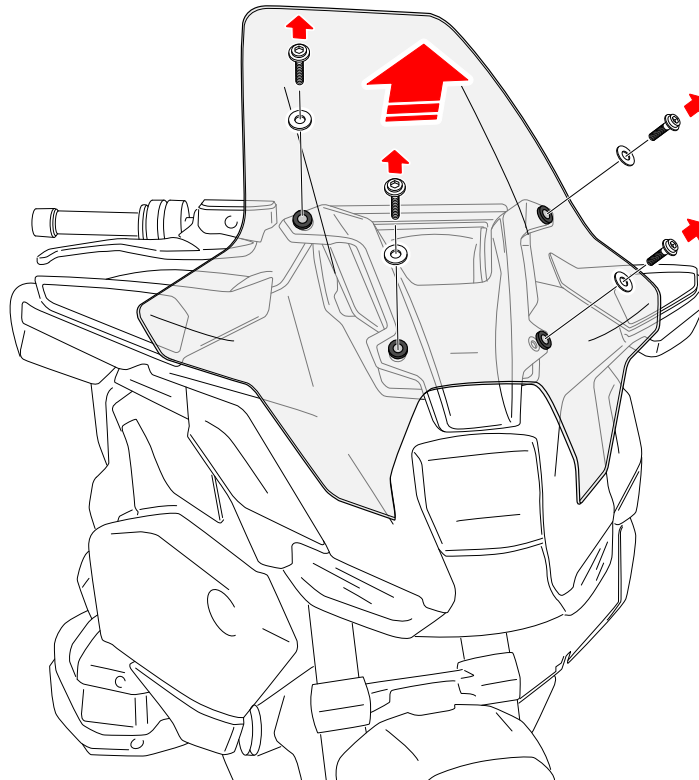

ID.	PIEZA/PART	DESCRIPCIÓN	DESCRIPTION	QTY.	REF.:
1		Cúpula TOURING	TOURING screen	1	22645W/HM3

BMW R1300RT '25-

INSTRUCCIONES DE MONTAJE - MOUNTING INSTRUCTIONS - MONTAGEANLEITUNG

1

DISASSEMBLY
DESMONTAJE