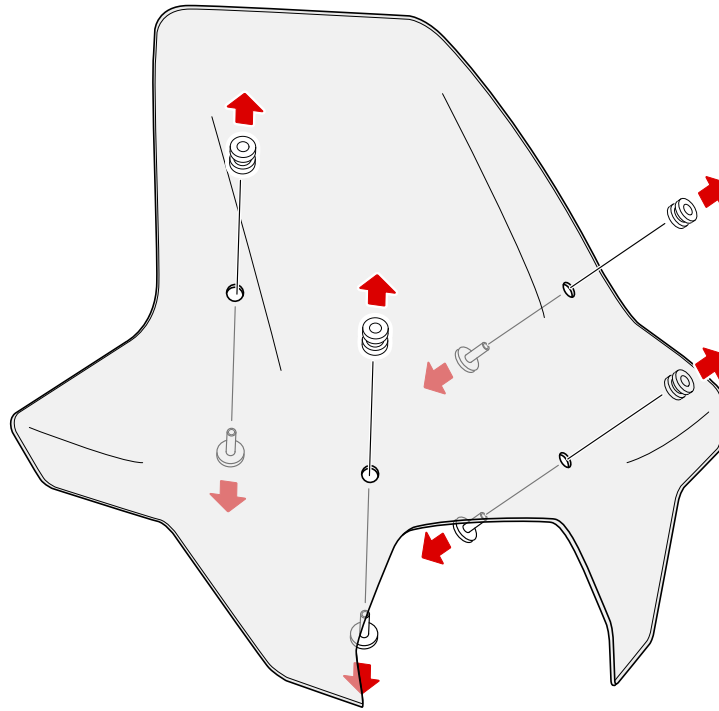

ID.	PIEZA/PART	DESCRIPCIÓN	DESCRIPTION	QTY.	REF.:
1		Cúpula TOURING	TOURING screen	1	22645W/HM3

BMW R1300RT '25-

INSTRUCCIONES DE MONTAJE - MOUNTING INSTRUCTIONS - MONTAGEANLEITUNG

1

DISASSEMBLY
DESMONTAJE

2

DISASSEMBLY
DESMONTAJE

BMW R1300RT '25-

INSTRUCCIONES DE MONTAJE - MOUNTING INSTRUCTIONS - MONTAGEANLEITUNG

3

DISASSEMBLY
DESMONTAJE

4

ASSEMBLY
MONTAJE

A Tornillería original
Original screws

BMW R1300RT '25-

INSTRUCCIONES DE MONTAJE - MOUNTING INSTRUCTIONS - MONTAGEANLEITUNG

5

ASSEMBLY
MONTAJE

6

ASSEMBLY
MONTAJE

A Tornillería original
Original screws