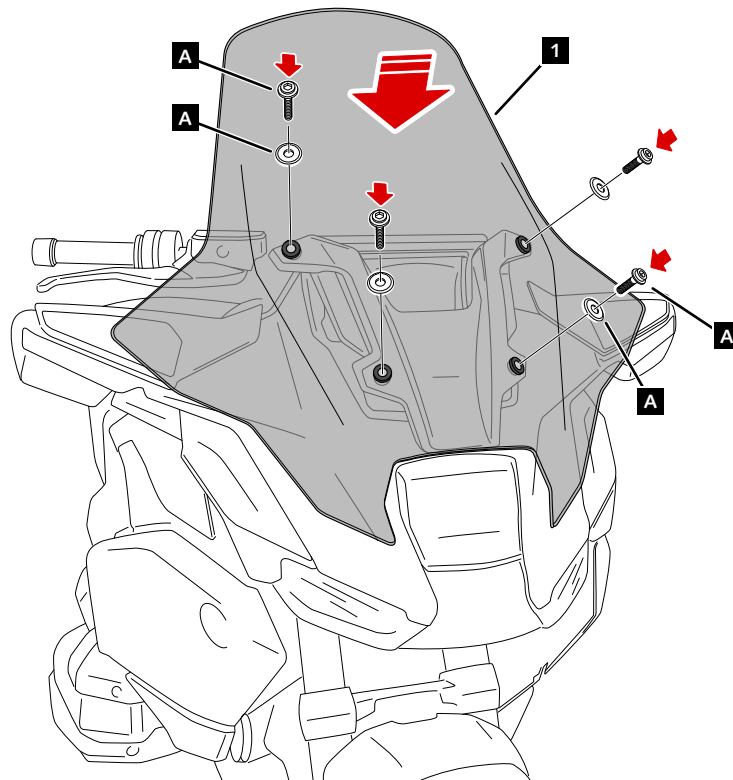

A Tornillería original
Original screws

BMW R1300RT '25-

INSTRUCCIONES DE MONTAJE - MOUNTING INSTRUCTIONS - MONTAGEANLEITUNG

5

ASSEMBLY
MONTAJE

6

ASSEMBLY
MONTAJE

A Tornillería original
Original screws