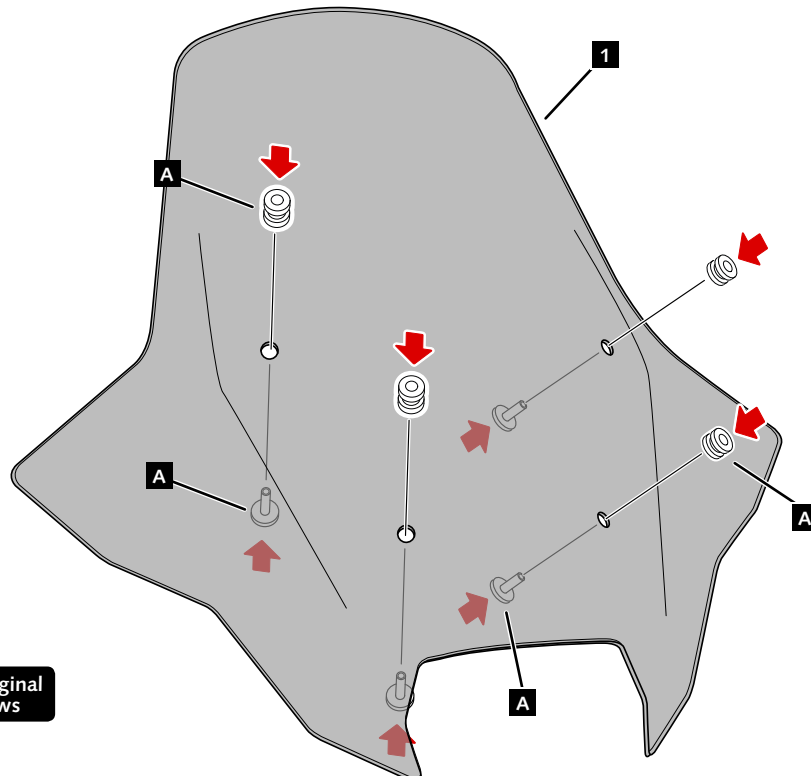

ID.	PIEZA/PART	DESCRIPCIÓN	DESCRIPTION	QTY.	REF.:
1		Cúpula TOURING	TOURING screen	1	22645W/HM3

BMW R1300RT '25-

INSTRUCCIONES DE MONTAJE - MOUNTING INSTRUCTIONS - MONTAGEANLEITUNG

1

DISASSEMBLY
DESMONTAJE

2

DISASSEMBLY
DESMONTAJE

BMW R1300RT '25-

INSTRUCCIONES DE MONTAJE - MOUNTING INSTRUCTIONS - MONTAGEANLEITUNG

3

DISASSEMBLY
DESMONTAJE

4

ASSEMBLY
MONTAJE

A Tornillería original
Original screws

BMW R1300RT '25-

INSTRUCCIONES DE MONTAJE - MOUNTING INSTRUCTIONS - MONTAGEANLEITUNG

5

ASSEMBLY
MONTAJE

6

ASSEMBLY
MONTAJE

A Tornillería original
Original screws