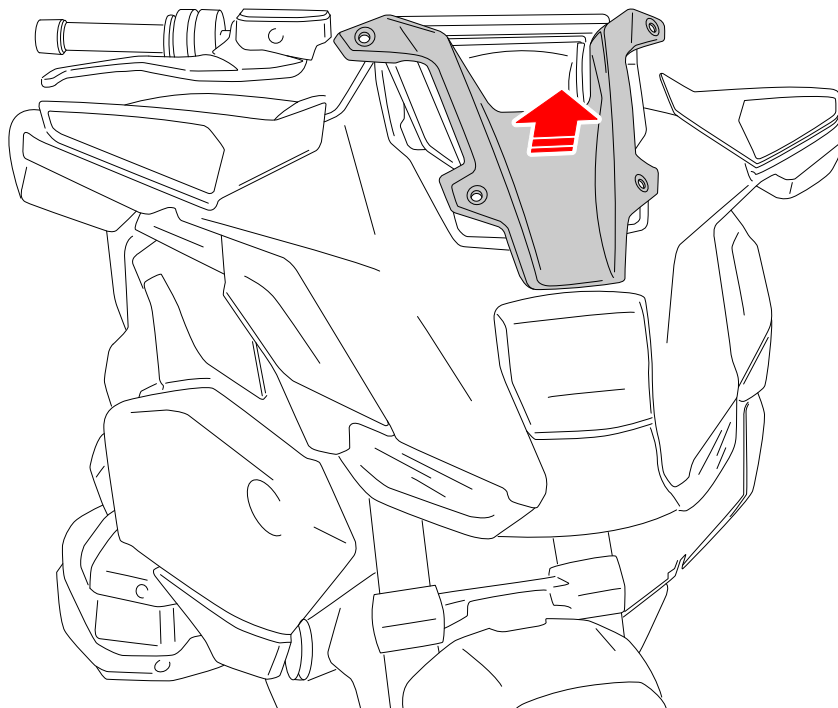

2

DISASSEMBLY
DESMONTAJE