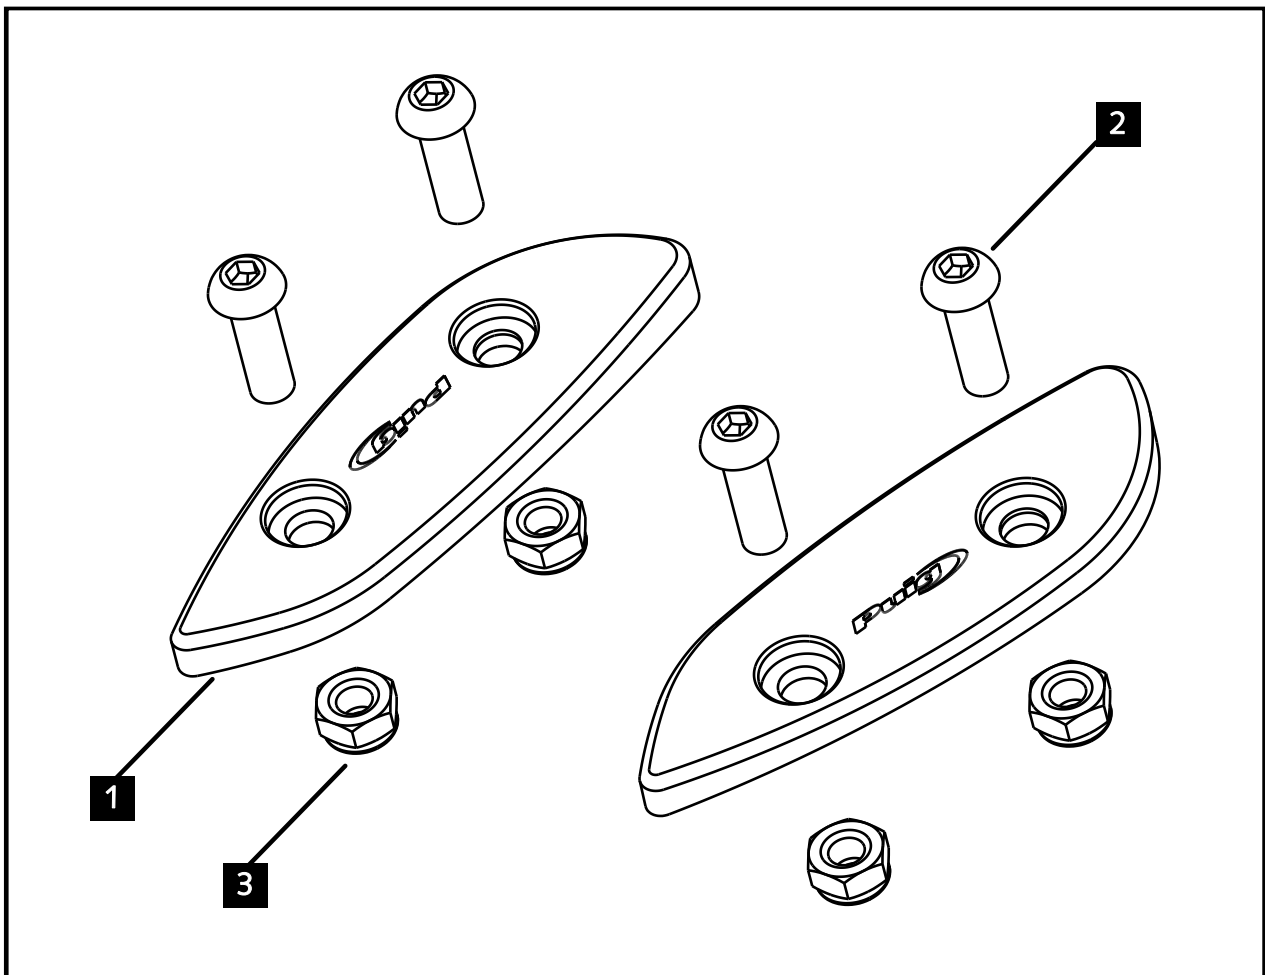

TAPAS RETROVISORES - APRILIA RS660 '25
REARVIEW MIRRORS CAPS - APRILIA RS660 '25

REF 22624N

M O U N T I N G I N S T R U C T I O N S

1 Person

15 min

EASY

ID.	DESCRIPCIÓN	DESCRIPTION	QTY.
1	Tapa	Cap	2
2	Tornillo M6x20 ISO7380	M6x20 ISO7380 screw	4
2	Tuerca M6 DIN985	M6 DIN985 nut	4