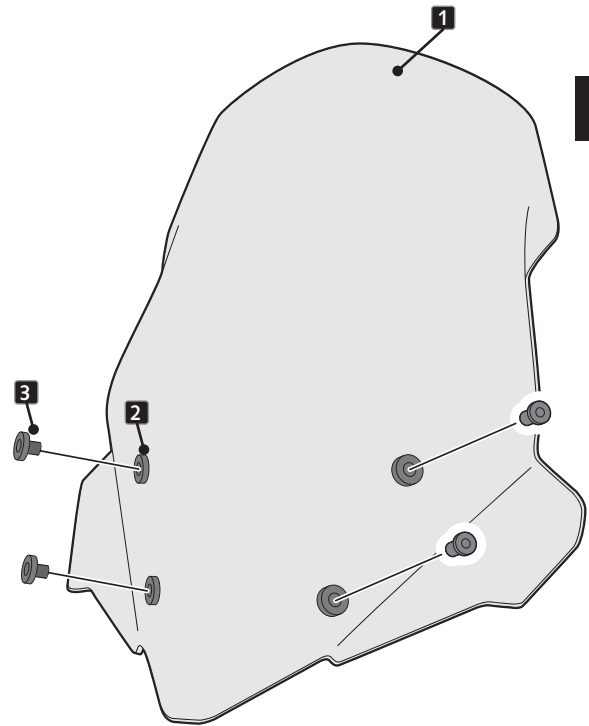

ALLEN
Nº 4

ID	PIEZA/PART	DESCRIPCIÓN	DESCRIPTION	QTY	REF
1		Cúpula touring	Touring screen	1	22585W/H/FM3
2		Silentblock Ø18x Ø9 xØ11 x8	Ø18x Ø9 xØ11 x8 silentblock	4	SILENBGONE--064
3		Casquillo con valona Ø15x Ø9 x7,5	Ø15x Ø9 x7,5 Bush with flange	4	CASQUI-1A---324

BENELLI TRK 702/702X

INSTRUCCIONES DE MONTAJE - MOUNTING INSTRUCTIONS - MONTAGEANLEITUNG

1

**DISASSEMBLY
DESMONTAJE**

2

**ASSEMBLY
MONTAJE**

3

**ASSEMBLY
MONTAJE**

A **PIEZA ORIGINAL
ORIGINAL PART**