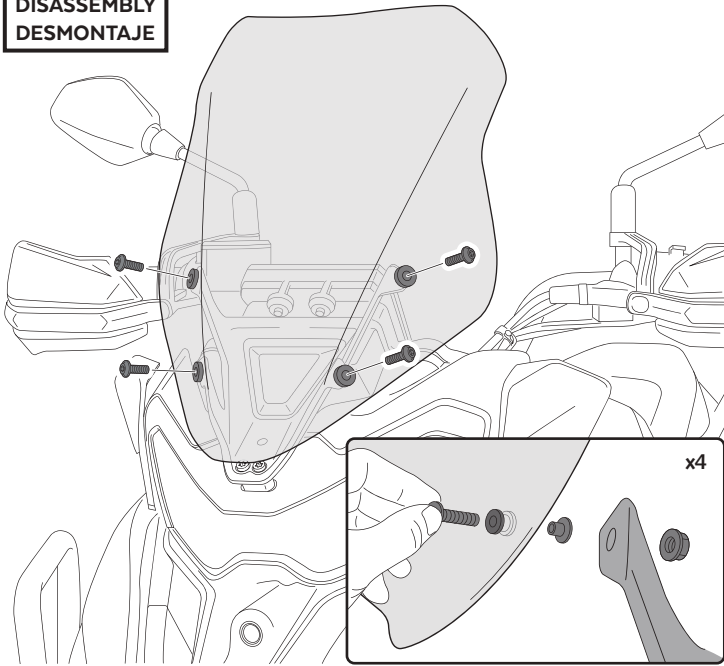

BENELLI TRK 702/702X

INSTRUCCIONES DE MONTAJE - MOUNTING INSTRUCTIONS - MONTAGEANLEITUNG

1

**DISASSEMBLY
DESMONTAJE**