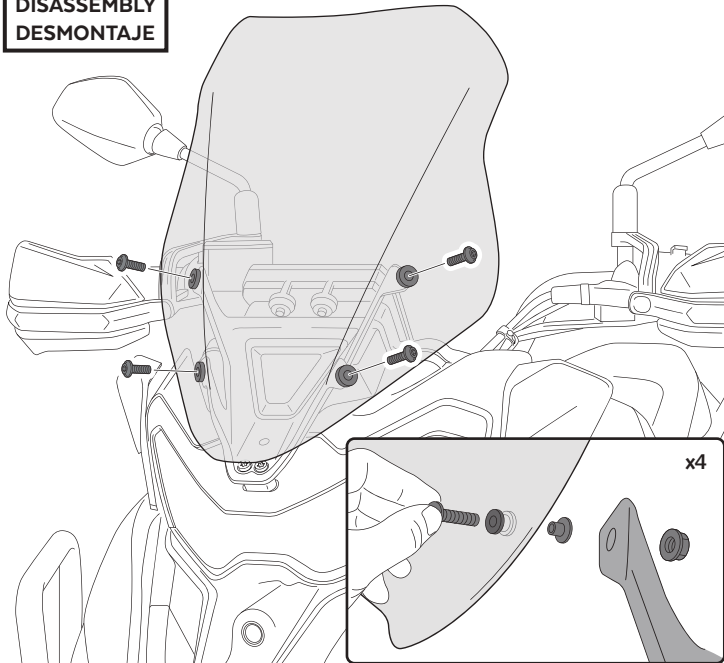

BENELLI TRK 702/702X

M O U N T I N G I N S T R U C T I O N S

REF 22584

SPORT SCREEN

ID	PIEZA/PART	DESCRIPCIÓN	DESCRIPTION	QTY	REF
1		Cúpula sport	Sport screen	1	22584H/F/N/JM3
2		Silentblock Ø18x Ø9 xØ11 x8	Ø18x Ø9 xØ11 x8 silentblock	4	SILENBGONE--064
3		Casquillo con valona Ø15x Ø9 x7,5	Ø15x Ø9 x7,5 Bush with flange	4	CASQUI-1A---324

BENELLI TRK 702/702X

INSTRUCCIONES DE MONTAJE - MOUNTING INSTRUCTIONS - MONTAGEANLEITUNG

1

DISASSEMBLY
DESMONTAJE

2

ASSEMBLY
MONTAJE

3

ASSEMBLY
MONTAJE

A PIEZA ORIGINAL
ORIGINAL PART