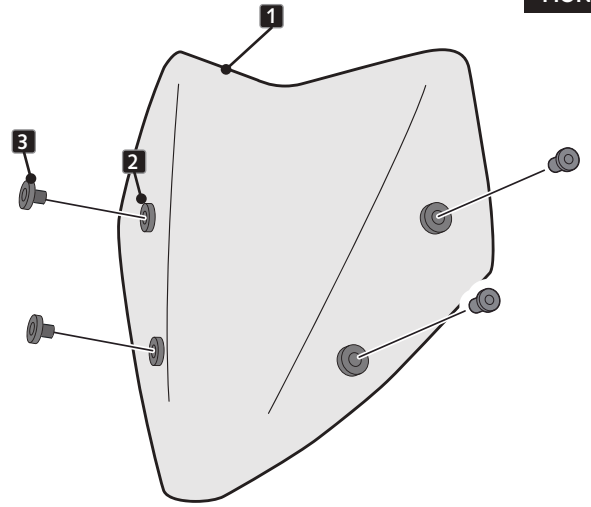

BENELLI TRK 702/702X

M O U N T I N G I N S T R U C T I O N S

REF 22584

SPORT SCREEN

ID	PIEZA/PART	DESCRIPCIÓN	DESCRIPTION	QTY	REF
1		Cúpula sport	Sport screen	1	22584H/F/N/JM3
2		Silentblock Ø18x Ø9 xØ11 x8	Ø18x Ø9 xØ11 x8 silentblock	4	SILENBGONE--064
3		Casquillo con valona Ø15x Ø9 x7,5	Ø15x Ø9 x7,5 Bush with flange	4	CASQUI-1A---324

BENELLI TRK 702/702X

INSTRUCCIONES DE MONTAJE - MOUNTING INSTRUCTIONS - MONTAGEANLEITUNG

1

DISASSEMBLY
DESMONTAJE

2

ASSEMBLY
MONTAJE

3

ASSEMBLY
MONTAJE