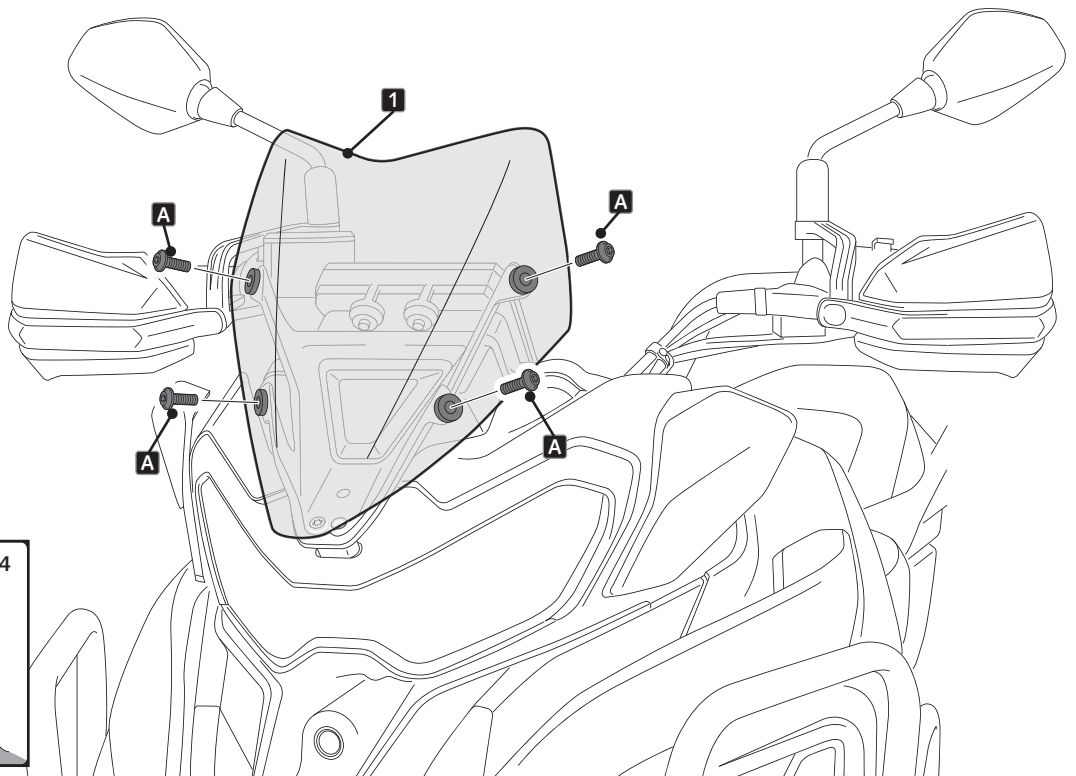

BENELLI TRK 702/702X

M O U N T I N G I N S T R U C T I O N S

REF 22584

SPORT SCREEN

ID	PIEZA/PART	DESCRIPCIÓN	DESCRIPTION	QTY	REF
1		Cúpula sport	Sport screen	1	22584H/F/N/JM3
2		Silentblock Ø18x Ø9 xØ11 x8	Ø18x Ø9 xØ11 x8 silentblock	4	SILENBGONE--064
3		Casquillo con valona Ø15x Ø9 x7,5	Ø15x Ø9 x7,5 Bush with flange	4	CASQUI-1A---324

BENELLI TRK 702/702X

INSTRUCCIONES DE MONTAJE - MOUNTING INSTRUCTIONS - MONTAGEANLEITUNG

1

DISASSEMBLY
DESMONTAJE

2

ASSEMBLY
MONTAJE

3

ASSEMBLY
MONTAJE