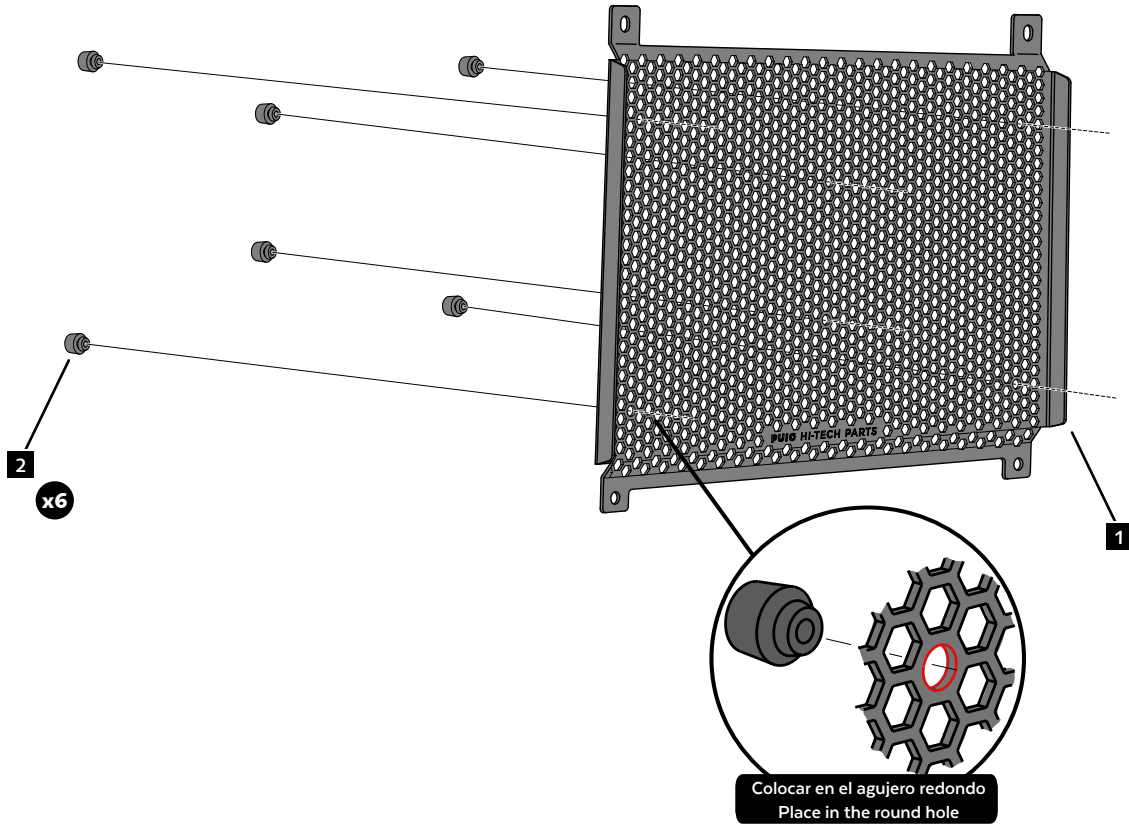

KAWASAKI Z650 / NINJA 650 '20-'25

REF
22558N

INSTRUCCIONES DE MONTAJE - MOUNTING INSTRUCTIONS - MONTAGEANLEITUNG

1

ASSEMBLY
MONTAJE