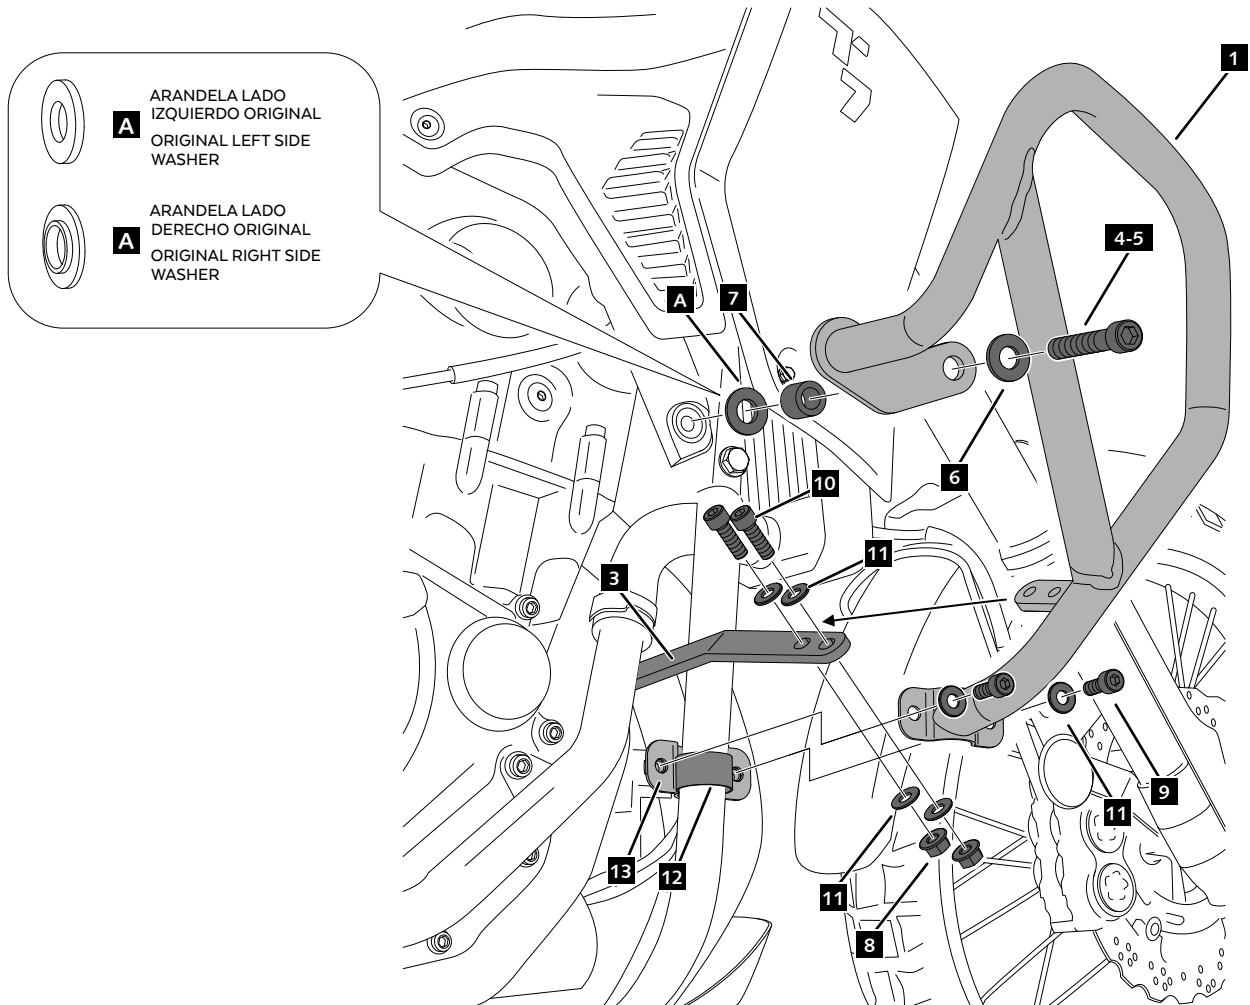

YAMAHA TENERE 700 '25

M O U N T I N G I N S T R U C T I O N S

REF 22545N

DEFENSAS MOTOR / ENGINE GUARDS

Accesorio verificado en la configuración básica de la motocicleta. Para modelos con configuraciones extras de fábrica. No podemos asegurar su compatibilidad, salvo consulta previa. Declinamos cualquier eventual reclamación.
Accessory verified in the basic configuration of the motorcycle. For models with extra factory settings. We cannot assure its compatibility, except for prior consultation. We decline any eventual claim.

ID.	PIEZA / PART	DESCRIPCIÓN	DESCRIPTION	QTY.	REF.:
1		Defensa derecha	Right engine guard	1	DEFENSA 22545N
2		Defensa izquierda	Left engine guard	1	DEFENSA 22545N
3		Pletina central	Central plate	1	PLATI409-0-0409
4		Tornillo allen M12/125x60 DIN912 izquierdo	M12/125x60 DIN912 left allen screw	1	M2TM12125060A9B
5		Tornillo allen M12/125x70 DIN912 derecho	M12/125x70 DIN912 right allen screw	1	M2TM12125070A9B
6		Arandela M12 DIN125/A	M12 DIN125/A washer	2	ARANM12DIN43ZB
7		Casquillo aluminio 17mm (Negro)	Aluminum spacer 17mm (Black)	2	CASQU452-0-1752
8		Rosca grafilada M8 DIN6923 (Negra)	Graffilated thread M8 DIN6923 (Black)	4	TUERCEG6923-249
9		Tornillo allen M8x20 DIN912 (Negro)	M8x20 DIN912 allen screw (Black)	4	TORNI -D912--164
10		Tornillo allen M8x25 DIN912 (Negro)	M8x25 DIN912 allen screw (Black)	4	TORNI -D912--241
11		Arandela M8 DIN125/A (Negra)	M8 DIN125/A washer (Black)	12	ARANDPD125A-018
12		Casquillo de plástico 1mm	Plastic spacer 1mm	2	CASQUI -PIX26-77
13		Abrazadera	Clamp	2	DEFENSA 22545N

YAMAHA TENERE 700 '25

REF
22545N

INSTRUCCIONES DE MONTAJE - MOUNTING INSTRUCTIONS

**CONSULTAR EN NUESTRA PAGINA WEB LA DISPONIBILIDAD DEL VIDEO DE MONTAJE DE ESTA REFERENCIA.
CONSULT OUR WEBSITE THE VIDEO MOUNT AVAILABILITY OF THIS REFERENCE.**