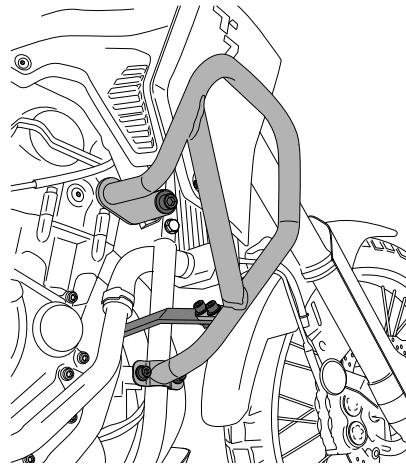

YAMAHA TENERE 700 '25

M O U N T I N G I N S T R U C T I O N S

REF 22545N

DEFENSAS MOTOR / ENGINE GUARDS

Accesorio verificado en la configuración básica de la motocicleta. Para modelos con configuraciones extras de fábrica. No podemos asegurar su compatibilidad, salvo consulta previa. Declinamos cualquier eventual reclamación.
Accessory verified in the basic configuration of the motorcycle. For models with extra factory settings. We cannot assure its compatibility, except for prior consultation. We decline any eventual claim.

ID.	PIEZA / PART	DESCRIPCIÓN	DESCRIPTION	QTY.	REF.:
1		Defensa derecha	Right engine guard	1	DEFENSA 22545N
2		Defensa izquierda	Left engine guard	1	DEFENSA 22545N
3		Pletina central	Central plate	1	PLATI409-0-0409
4		Tornillo allen M12/125x60 DIN912 izquierdo	M12/125x60 DIN912 left allen screw	1	M2TM12125060A9B
5		Tornillo allen M12/125x70 DIN912 derecho	M12/125x70 DIN912 right allen screw	1	M2TM12125070A9B
6		Arandela M12 DIN125/A	M12 DIN125/A washer	2	ARANM12DIN43ZB
7		Casquillo aluminio 17mm (Negro)	Aluminum spacer 17mm (Black)	2	CASQU452-0-1752
8		Rosca grafilada M8 DIN6923 (Negra)	Graffilated thread M8 DIN6923 (Black)	4	TUERCEG6923-249
9		Tornillo allen M8x20 DIN912 (Negro)	M8x20 DIN912 allen screw (Black)	4	TORNI -D912--164
10		Tornillo allen M8x25 DIN912 (Negro)	M8x25 DIN912 allen screw (Black)	4	TORNI -D912--241
11		Arandela M8 DIN125/A (Negra)	M8 DIN125/A washer (Black)	12	ARANDPD125A-018
12		Casquillo de plástico 1mm	Plastic spacer 1mm	2	CASQUI -PIX26-77
13		Abrazadera	Clamp	2	DEFENSA 22545N