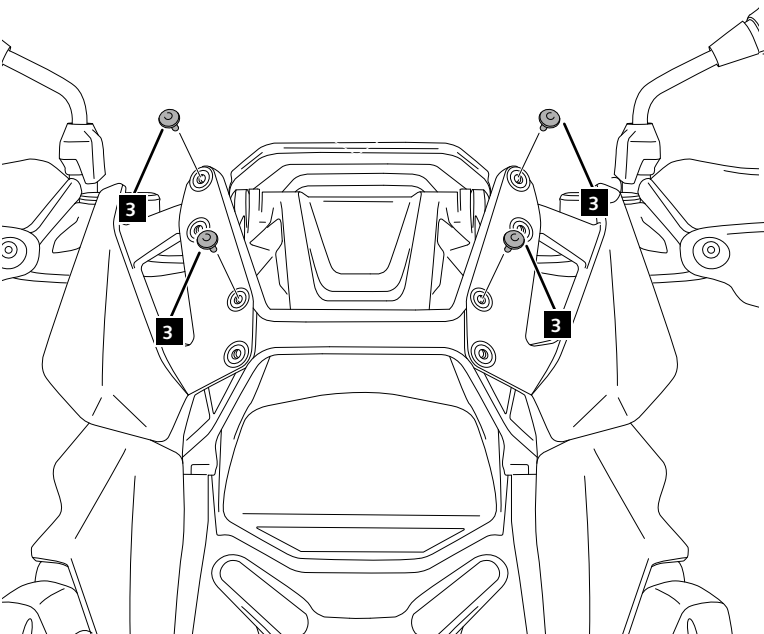

## M O U N T I N G I N S T R U C T I O N S

REF 22536

**TOURING SCREEN**

**COMPATIBLE WITH ALL VERSIONS AND PACKS**

  
1 Person

  
15 min

  
EASY

ID.	PIEZA/PART	DESCRIPCIÓN	DESCRIPTION	QTY.	REF.:
1		Cúpula Touring	Touring screen	1	22536W/H/FM3
2		Arandela de nylon Ø8xØ13x1mm	Ø8xØ13x1mm nylon washer	4	ARAND-N-----265
3		Tapón para rosca M5	M5 thread cap	4	TAPON-----84

# BMW R1300GS / R1300GS ADVENTURE '24-

INSTRUCCIONES DE MONTAJE - MOUNTING INSTRUCTIONS - MONTAGEANLEITUNG

**1**

**DISASSEMBLY  
DESMONTAJE**

**2**

**ASSEMBLY  
MONTAJE**

**A** Tornillería original  
Original screws

**3**

**ASSEMBLY  
MONTAJE**

**4**

**ASSEMBLY  
MONTAJE**

**A** Par de apriete - 3 Nm  
Tightening torque - 3 Nm