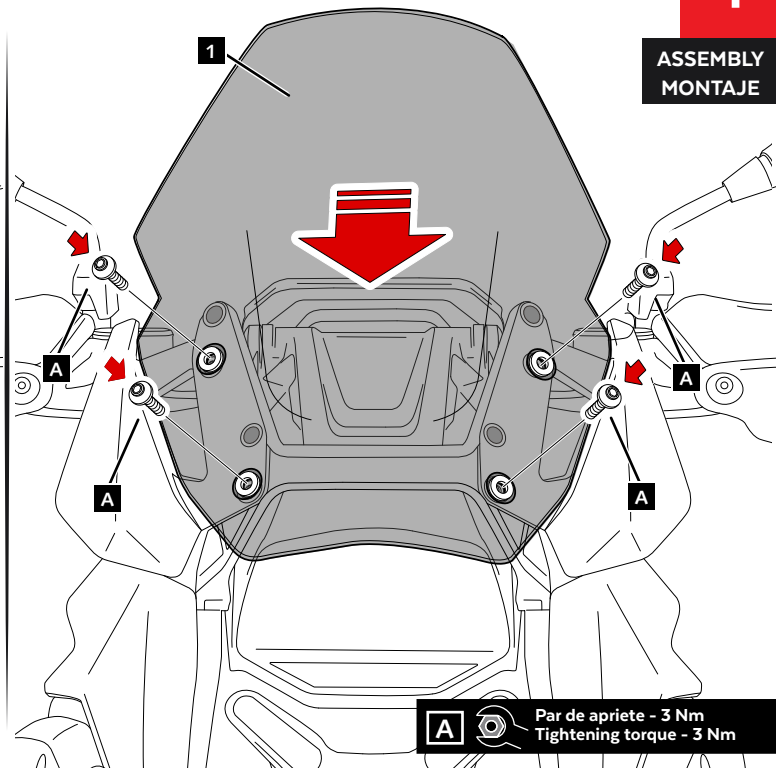

## M O U N T I N G I N S T R U C T I O N S

REF 22536

**TOURING SCREEN**

**COMPATIBLE WITH ALL VERSIONS AND PACKS**

  
1 Person

  
15 min

  
EASY

ID.	PIEZA/PART	DESCRIPCIÓN	DESCRIPTION	QTY.	REF.:
1		Cúpula Touring	Touring screen	1	22536W/H/FM3
2		Arandela de nylon Ø8xØ13x1mm	Ø8xØ13x1mm nylon washer	4	ARAND-N-----265
3		Tapón para rosca M5	M5 thread cap	4	TAPON-----84

# BMW R1300GS / R1300GS ADVENTURE '24-

INSTRUCCIONES DE MONTAJE - MOUNTING INSTRUCTIONS - MONTAGEANLEITUNG

**1**

**DISASSEMBLY  
DESMONTAJE**

**2**

**ASSEMBLY  
MONTAJE**

**A** Tornillería original  
Original screws

**3**

**ASSEMBLY  
MONTAJE**

**4**

**ASSEMBLY  
MONTAJE**

**A** Par de apriete - 3 Nm  
Tightening torque - 3 Nm