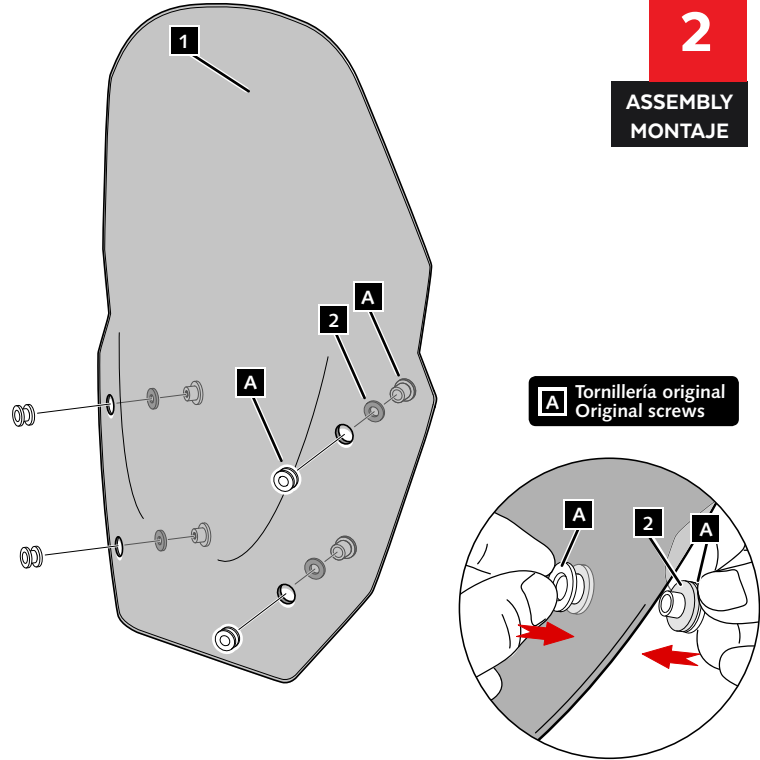

## M O U N T I N G I N S T R U C T I O N S

REF 22536

**TOURING SCREEN**

**COMPATIBLE WITH ALL VERSIONS AND PACKS**

  
1 Person

  
15 min

  
EASY

ID.	PIEZA/PART	DESCRIPCIÓN	DESCRIPTION	QTY.	REF.:
1		Cúpula Touring	Touring screen	1	22536W/H/FM3
2		Arandela de nylon Ø8xØ13x1mm	Ø8xØ13x1mm nylon washer	4	ARAND-N-----265
3		Tapón para rosca M5	M5 thread cap	4	TAPON-----84

# BMW R1300GS / R1300GS ADVENTURE '24-

INSTRUCCIONES DE MONTAJE - MOUNTING INSTRUCTIONS - MONTAGEANLEITUNG

**1**

**DISASSEMBLY  
DESMONTAJE**

**2**

**ASSEMBLY  
MONTAJE**

**A** Tornillería original  
Original screws

**3**

**ASSEMBLY  
MONTAJE**

**4**

**ASSEMBLY  
MONTAJE**

**A** Par de apriete - 3 Nm  
Tightening torque - 3 Nm