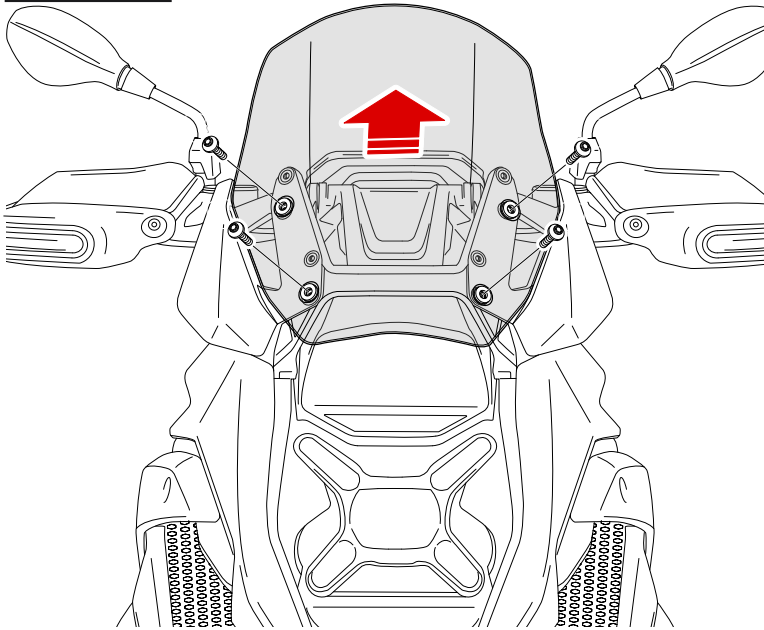

BMW R1300GS / R1300GS ADVENTURE '24-

INSTRUCCIONES DE MONTAJE - MOUNTING INSTRUCTIONS - MONTAGEANLEITUNG

1

**DISASSEMBLY
DESMONTAJE**