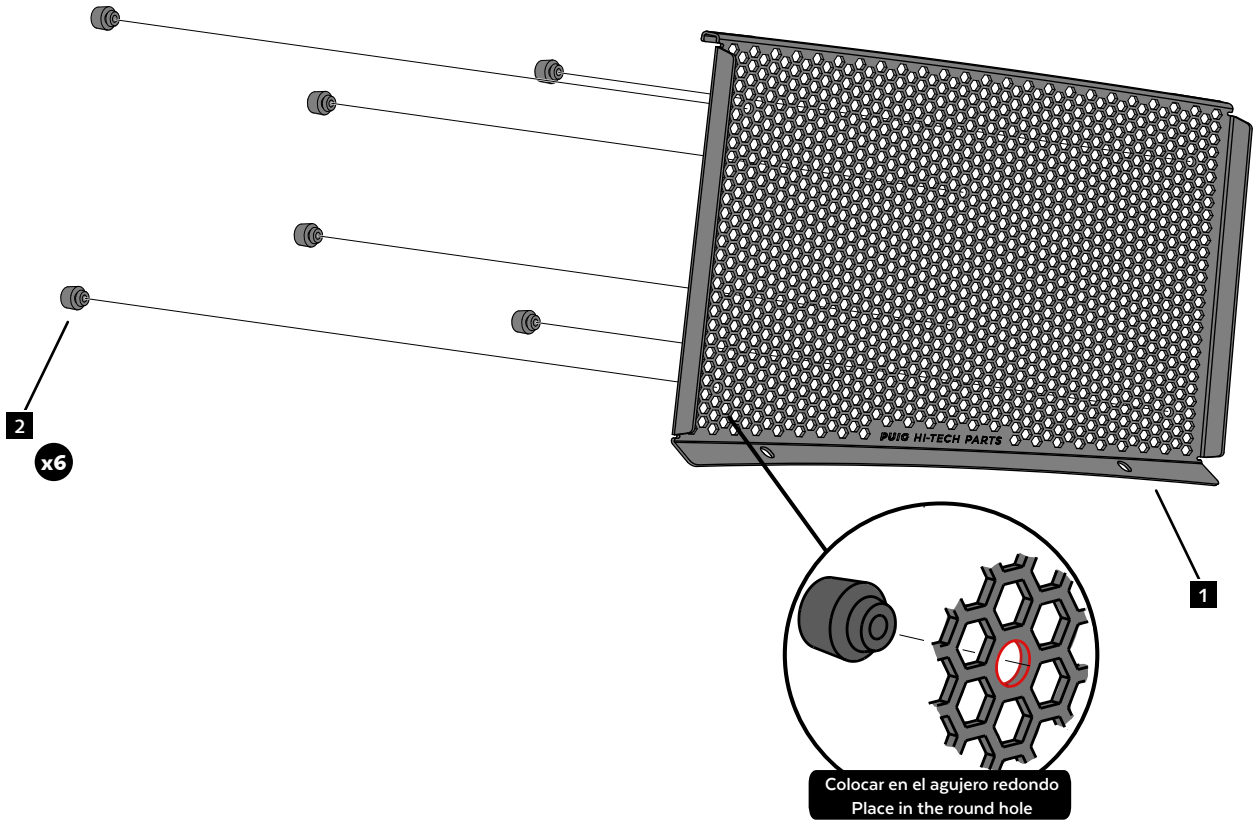

# TRIUMPH TIGER SPORT 800 '25

REF  
22528N

INSTRUCCIONES DE MONTAJE - MOUNTING INSTRUCTIONS - MONTAGEANLEITUNG

1

ASSEMBLY  
MONTAJE

2

ASSEMBLY  
MONTAJE