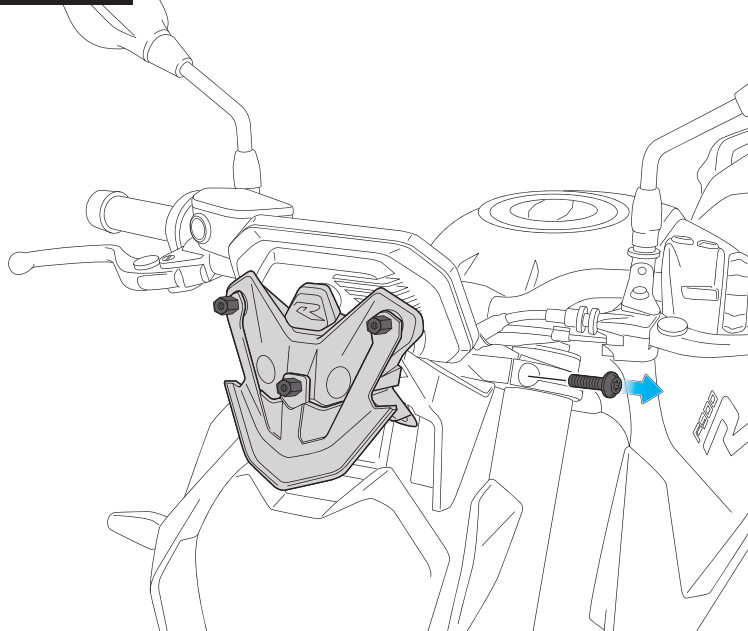

BMW F900R '20-

M O U N T I N G I N S T R U C T I O N S

REF 22488

WINDSHIELD NG TOURING (OEM SUPPORT)

WITH ORIGINAL BMW SUPPORT

ID	PIEZA/PART	DESCRIPCIÓN	DESCRIPTION	QTY	REF
1		Cúpula TOURING	TOURING screen	1	10776W/H/F/N
2		Soporte metálico de refuerzo derecho	Reinforcement right metal support	1	SOPOR2P2-R22488
3		Soporte metálico de refuerzo izquierdo	Reinforcement left metal support	1	SOPOR2P2-L22488
4		Tornillo Allen M8X50 DIN912	M8X50 DIN912 Allen screw	2	TORNI-D912--532
5		Casquillo Ø8XØ14X7,5	Ø8XØ14X7,5 arrowhead	2	CASQUI8147-0193
6		Tornillo especial M5X15 long. hexagonal 14	M5x15 special screw hexagonal length 14	3	TORNI-EM5---513
7		Silentblock Ø9XØ6X8mm	Ø9XØ6X8mm silentblock	5	AROPASACABLES-3
8		Casquillo con valona Ø12XØ6,8X7,3	Ø12XØ6,8X7,3 bush with blange	5	CASQUI-1A---750
9		Tornillo Allen M5x16 Ø11 ISO 7380	M5x16 Ø11 ISO 7380 Allen screw	5	TORNI-I7380-493
10		Tapón tornillo M5 ISO 7380	M5 ISO 7380 Allen cap screw	5	TAPON-----85

BMW F900R '20-

INSTRUCCIONES DE MONTAJE - MOUNTING INSTRUCTIONS - MONTAGEANLEITUNG

1

**DISASSEMBLY
DESMONTAJE**

2

**ASSEMBLY
MONTAJE**

3

**ASSEMBLY
MONTAJE**