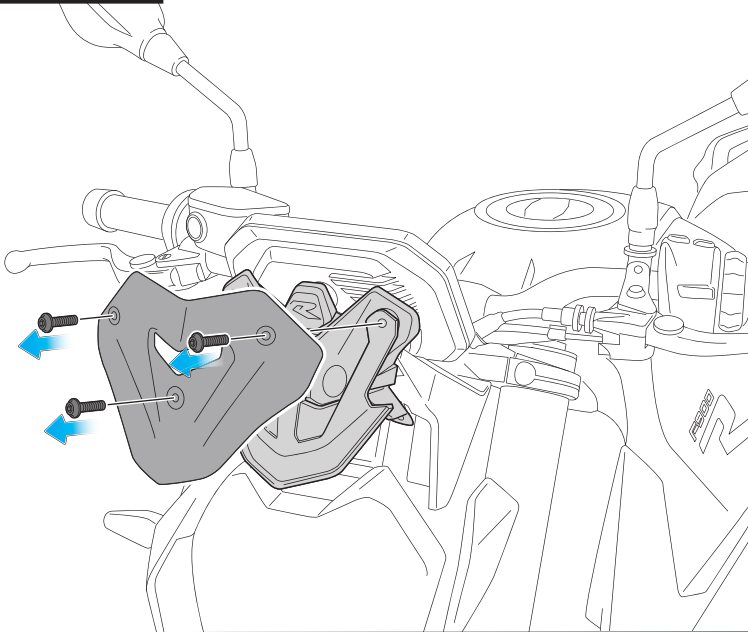

BMW F900R '20-

INSTRUCCIONES DE MONTAJE - MOUNTING INSTRUCTIONS - MONTAGEANLEITUNG

1

**DISASSEMBLY
DESMONTAJE**