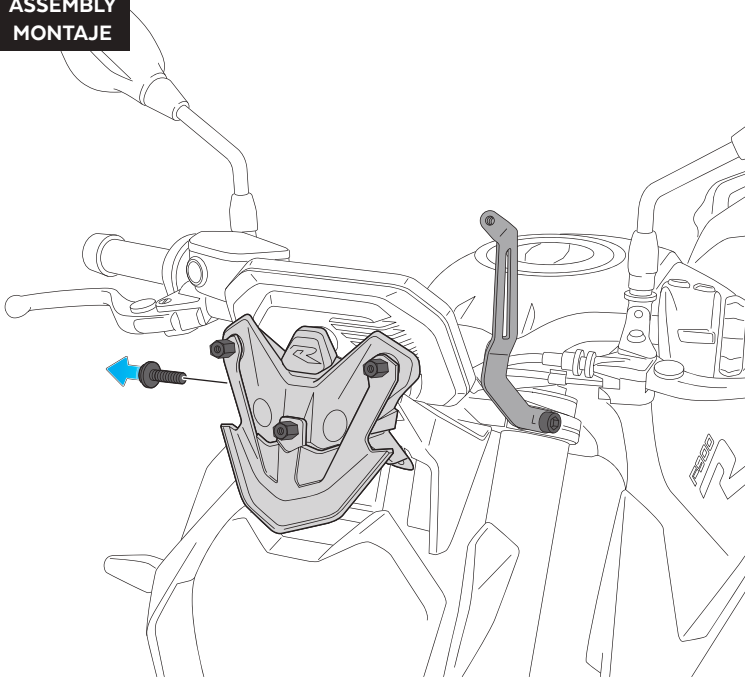

BMW F900R '20-

M O U N T I N G I N S T R U C T I O N S

REF 22488

WINDSHIELD NG TOURING (OEM SUPPORT)

WITH ORIGINAL BMW SUPPORT

ID	PIEZA/PART	DESCRIPCIÓN	DESCRIPTION	QTY	REF
1		Cúpula TOURING	TOURING screen	1	10776W/H/F/N
2		Soporte metálico de refuerzo derecho	Reinforcement right metal support	1	SOPOR2P2-R22488
3		Soporte metálico de refuerzo izquierdo	Reinforcement left metal support	1	SOPOR2P2-L22488
4		Tornillo Allen M8X50 DIN912	M8X50 DIN912 Allen screw	2	TORNI-D912--532
5		Casquillo Ø8XØ14X7,5	Ø8XØ14X7,5 arrowhead	2	CASQUI8147-0193
6		Tornillo especial M5X15 long. hexagonal 14	M5x15 special screw hexagonal length 14	3	TORNI-EM5---513
7		Silentblock Ø9XØ6X8mm	Ø9XØ6X8mm silentblock	5	AROPASACABLES-3
8		Casquillo con valona Ø12XØ6,8X7,3	Ø12XØ6,8X7,3 bush with blange	5	CASQUI-1A---750
9		Tornillo Allen M5x16 Ø11 ISO 7380	M5x16 Ø11 ISO 7380 Allen screw	5	TORNI-I7380-493
10		Tapón tornillo M5 ISO 7380	M5 ISO 7380 Allen cap screw	5	TAPON-----85

4

**ASSEMBLY
MONTAJE**

BMW F900R '20-

INSTRUCCIONES DE MONTAJE - MOUNTING INSTRUCTIONS - MONTAGEANLEITUNG

5

ASSEMBLY
MONTAJE

6

ASSEMBLY
MONTAJE