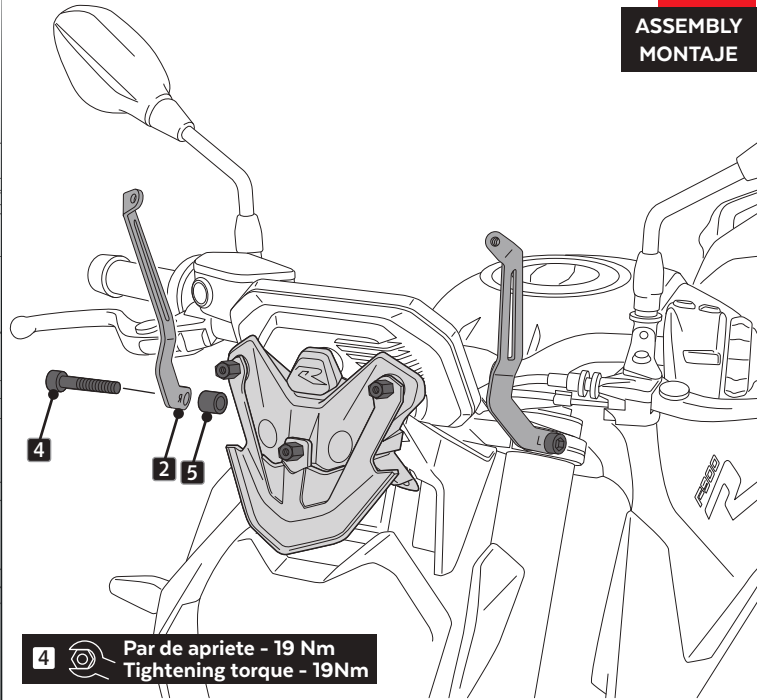

BMW F900R '20-

M O U N T I N G I N S T R U C T I O N S

REF 22488

WINDSHIELD NG TOURING (OEM SUPPORT)

WITH ORIGINAL BMW SUPPORT

ID	PIEZA/PART	DESCRIPCIÓN	DESCRIPTION	QTY	REF
1		Cúpula TOURING	TOURING screen	1	10776W/H/F/N
2		Soporte metálico de refuerzo derecho	Reinforcement right metal support	1	SOPOR2P2-R22488
3		Soporte metálico de refuerzo izquierdo	Reinforcement left metal support	1	SOPOR2P2-L22488
4		Tornillo Allen M8X50 DIN912	M8X50 DIN912 Allen screw	2	TORNI-D912--532
5		Casquillo Ø8XØ14X7,5	Ø8XØ14X7,5 arrowhead	2	CASQUI8147-0193
6		Tornillo especial M5X15 long. hexagonal 14	M5x15 special screw hexagonal length 14	3	TORNI-EM5---513
7		Silentblock Ø9XØ6X8mm	Ø9XØ6X8mm silentblock	5	AROPASACABLES-3
8		Casquillo con valona Ø12XØ6,8X7,3	Ø12XØ6,8X7,3 bush with blange	5	CASQUI-1A---750
9		Tornillo Allen M5x16 Ø11 ISO 7380	M5x16 Ø11 ISO 7380 Allen screw	5	TORNI-I7380-493
10		Tapón tornillo M5 ISO 7380	M5 ISO 7380 Allen cap screw	5	TAPON-----85

4

**ASSEMBLY
MONTAJE**

BMW F900R '20-

INSTRUCCIONES DE MONTAJE - MOUNTING INSTRUCTIONS - MONTAGEANLEITUNG

5

ASSEMBLY
MONTAJE

6

ASSEMBLY
MONTAJE

7

ASSEMBLY
MONTAJE

8

ASSEMBLY
MONTAJE