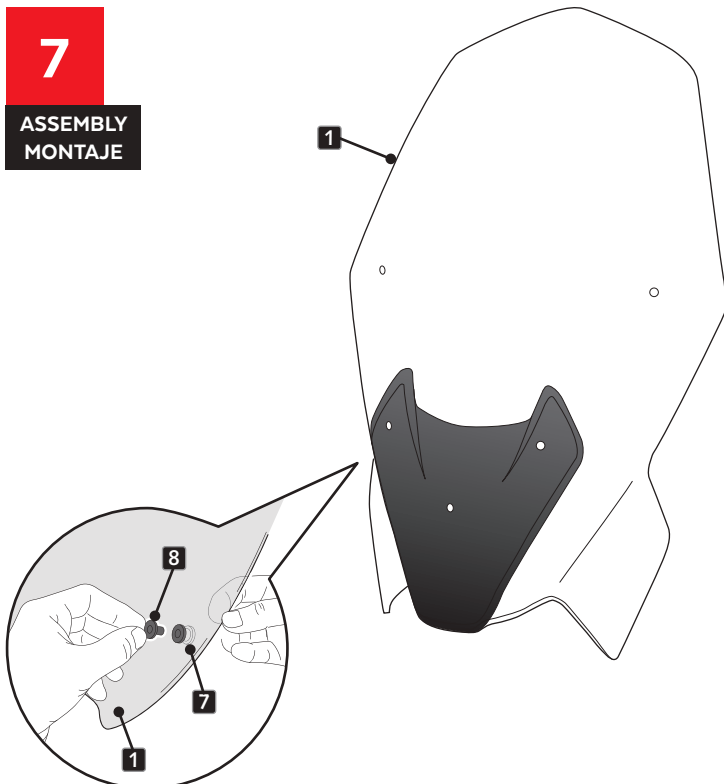

7

ASSEMBLY
MONTAJE