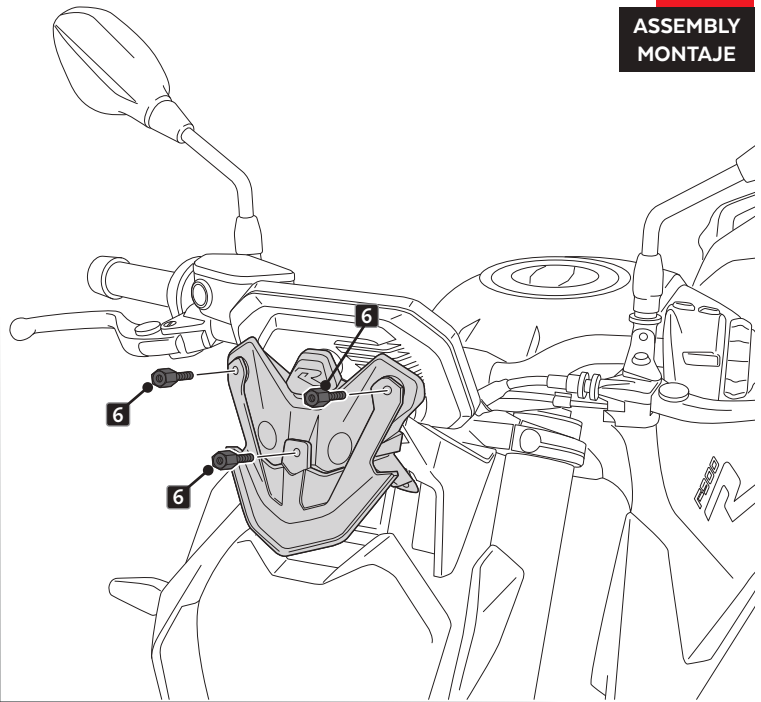

BMW F900R '20-

M O U N T I N G I N S T R U C T I O N S

REF 22488

WINDSHIELD NG TOURING (OEM SUPPORT)

WITH ORIGINAL BMW SUPPORT

ID	PIEZA/PART	DESCRIPCIÓN	DESCRIPTION	QTY	REF
1		Cúpula TOURING	TOURING screen	1	10776W/H/F/N
2		Soporte metálico de refuerzo derecho	Reinforcement right metal support	1	SOPOR2P2-R22488
3		Soporte metálico de refuerzo izquierdo	Reinforcement left metal support	1	SOPOR2P2-L22488
4		Tornillo Allen M8X50 DIN912	M8X50 DIN912 Allen screw	2	TORNI-D912--532
5		Casquillo Ø8XØ14X7,5	Ø8XØ14X7,5 arrowhead	2	CASQUI8147-0193
6		Tornillo especial M5X15 long. hexagonal 14	M5x15 special screw hexagonal length 14	3	TORNI-EM5---513
7		Silentblock Ø9XØ6X8mm	Ø9XØ6X8mm silentblock	5	AROPASACABLES-3
8		Casquillo con valona Ø12XØ6,8X7,3	Ø12XØ6,8X7,3 bush with blange	5	CASQUI-1A---750
9		Tornillo Allen M5x16 Ø11 ISO 7380	M5x16 Ø11 ISO 7380 Allen screw	5	TORNI-I7380-493
10		Tapón tornillo M5 ISO 7380	M5 ISO 7380 Allen cap screw	5	TAPON-----85

BMW F900R '20-

INSTRUCCIONES DE MONTAJE - MOUNTING INSTRUCTIONS - MONTAGEANLEITUNG

1

**DISASSEMBLY
DESMONTAJE**

2

**ASSEMBLY
MONTAJE**

3

**ASSEMBLY
MONTAJE**