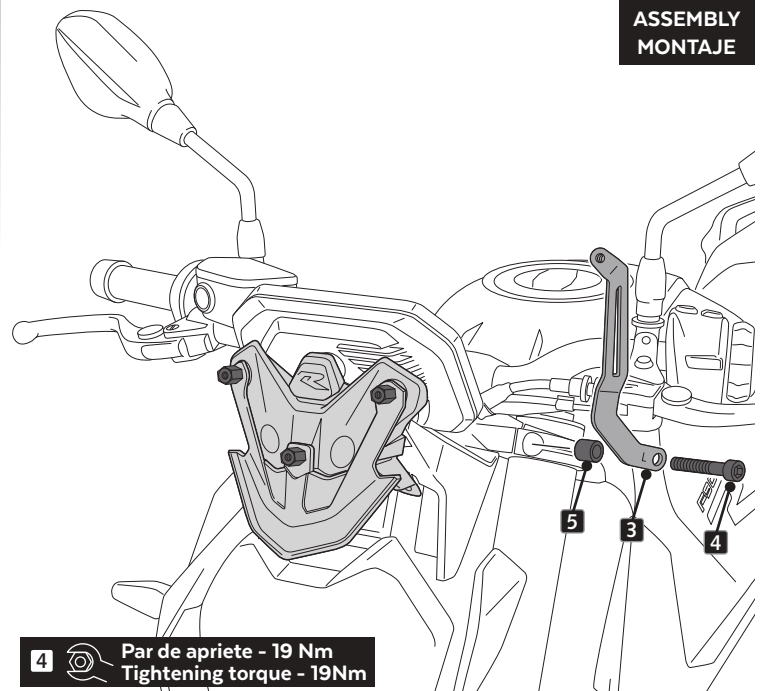

4

**ASSEMBLY
MONTAJE**