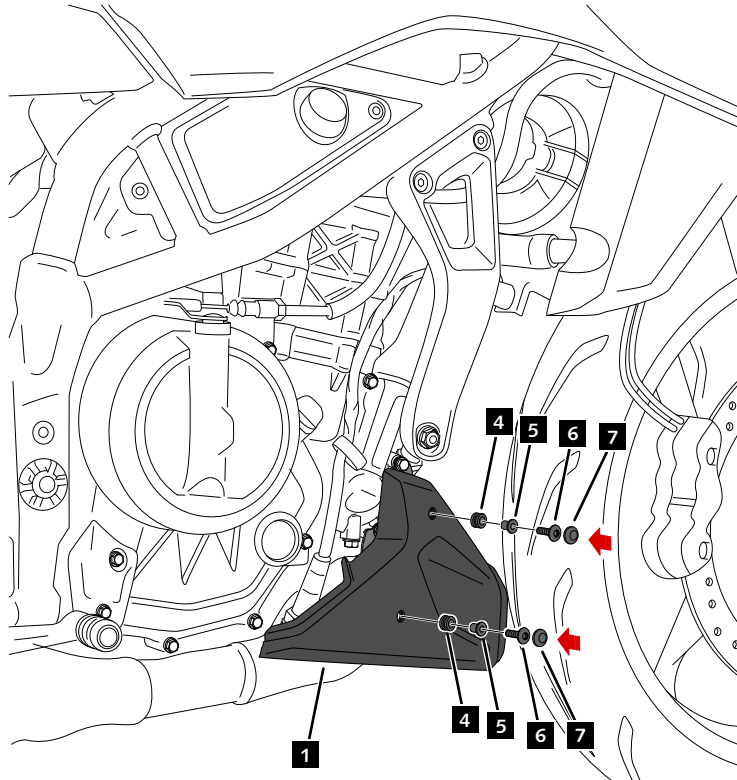

KTM DUKE 390 '21-

INSTRUCCIONES DE MONTAJE - MOUNTING INSTRUCTIONS - MONTAGEANLEITUNG

5

ASSEMBLY
MONTAJE