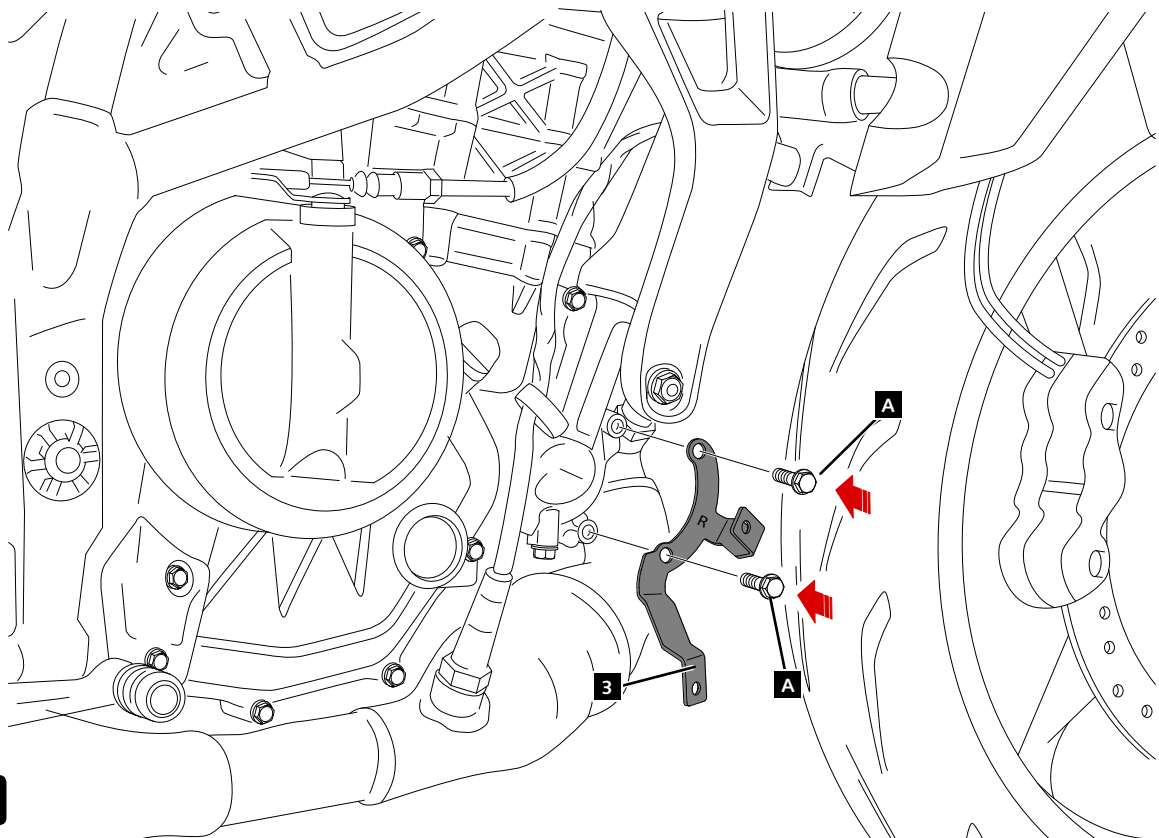

## M O U N T I N G I N S T R U C T I O N S

REF 22469

ENGINE SPOILER

| ID. | PIEZA/PART | DESCRIPCIÓN                       | DESCRIPTION                    | QTY. | REF.:           |
|-----|------------|-----------------------------------|--------------------------------|------|-----------------|
| 1   |            | Quilla                            | Engine spoiler                 | 1    | 11065C/J        |
| 2   |            | Soporte izquierdo (L)             | Left support (L)               | 1    | SOPOR2P2-L22469 |
| 3   |            | Soporte derecho (R)               | Right support (R)              | 1    | SOPOR2P2-R22469 |
| 4   |            | Silentblock Ø12xØ6x9              | Ø12xØ6x9 silentblock           | 4    | AROPASACABLES-1 |
| 5   |            | Casquillo con valona Ø12xØ6,8x7,3 | Ø12xØ6,8x7,3 bush with flange  | 4    | CASQUI-1A---750 |
| 6   |            | Tornillo allen M5x16 Ø11 ISO 7380 | M5x16 Ø11 ISO 7380 allen screw | 4    | TORNI-I7380-493 |
| 7   |            | Tapón tornillo M5 ISO 7380        | M5 ISO 7380 screw cap          | 4    | TAPON-----85    |

# KTM DUKE 390 '21-

INSTRUCCIONES DE MONTAJE - MOUNTING INSTRUCTIONS - MONTAGEANLEITUNG

1

DISASSEMBLY  
DESMONTAJE

2

ASSEMBLY  
MONTAJE

**A** Tornillería original  
Original screws

# KTM DUKE 390 '21-

INSTRUCCIONES DE MONTAJE - MOUNTING INSTRUCTIONS - MONTAGEANLEITUNG

**3**

**DISASSEMBLY  
DESMONTAJE**

**4**

**ASSEMBLY  
MONTAJE**

**A** Tornillería original  
Original screws