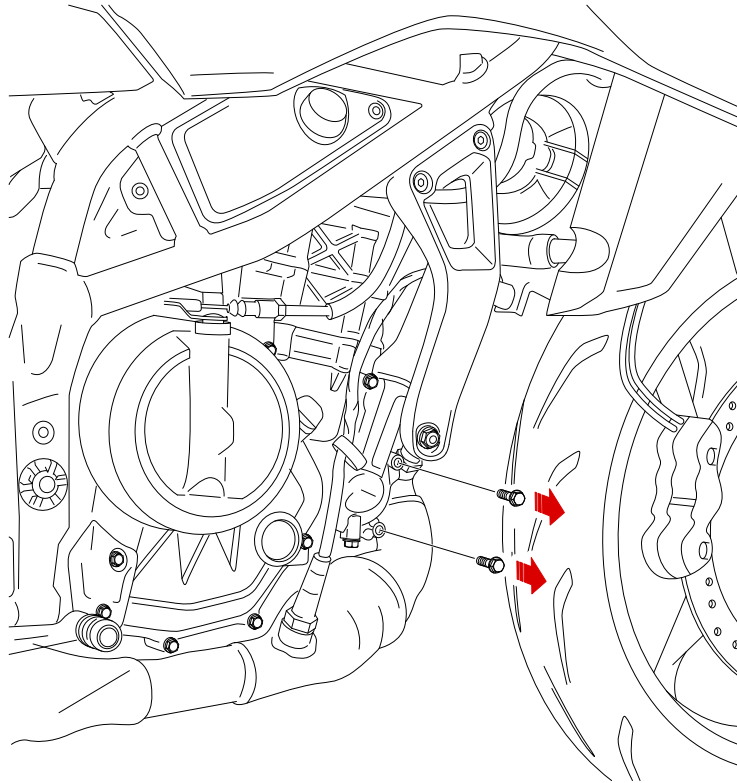

## M O U N T I N G I N S T R U C T I O N S

REF 22469

ENGINE SPOILER

| ID. | PIEZA/PART | DESCRIPCIÓN                       | DESCRIPTION                    | QTY. | REF.:           |
|-----|------------|-----------------------------------|--------------------------------|------|-----------------|
| 1   |            | Quilla                            | Engine spoiler                 | 1    | 11065C/J        |
| 2   |            | Soporte izquierdo (L)             | Left support (L)               | 1    | SOPOR2P2-L22469 |
| 3   |            | Soporte derecho (R)               | Right support (R)              | 1    | SOPOR2P2-R22469 |
| 4   |            | Silentblock Ø12xØ6x9              | Ø12xØ6x9 silentblock           | 4    | AROPASACABLES-1 |
| 5   |            | Casquillo con valona Ø12xØ6,8x7,3 | Ø12xØ6,8x7,3 bush with flange  | 4    | CASQUI-1A---750 |
| 6   |            | Tornillo allen M5x16 Ø11 ISO 7380 | M5x16 Ø11 ISO 7380 allen screw | 4    | TORNI-I7380-493 |
| 7   |            | Tapón tornillo M5 ISO 7380        | M5 ISO 7380 screw cap          | 4    | TAPON-----85    |

# KTM DUKE 390 '21-

INSTRUCCIONES DE MONTAJE - MOUNTING INSTRUCTIONS - MONTAGEANLEITUNG

1

DISASSEMBLY  
DESMONTAJE

2

ASSEMBLY  
MONTAJE

**A** Tornillería original  
Original screws