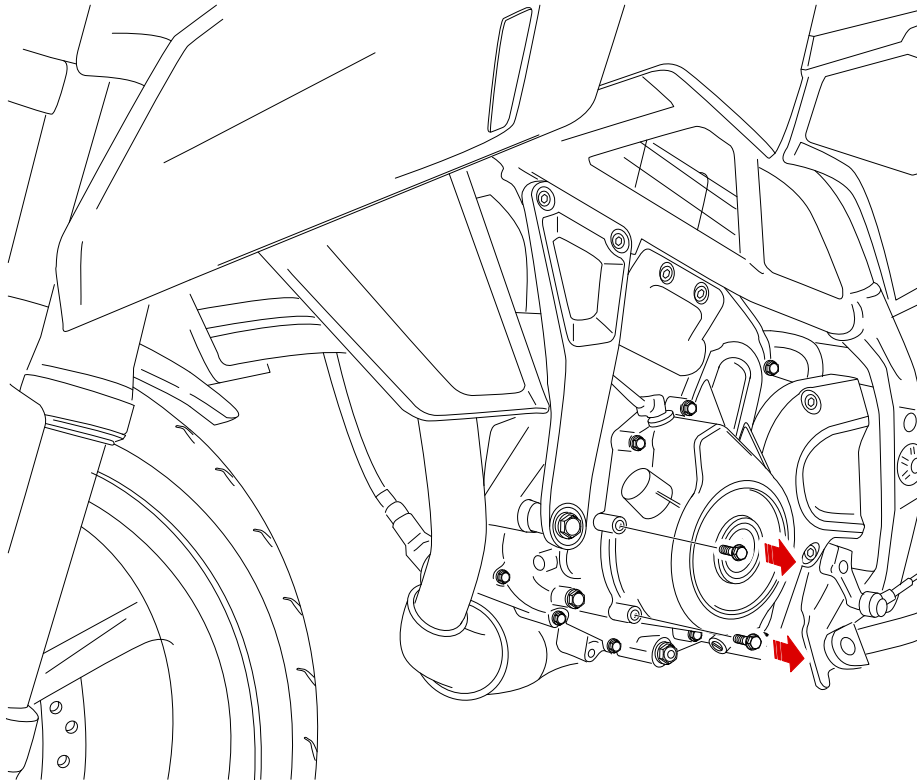

KTM DUKE 390 '21-

INSTRUCCIONES DE MONTAJE - MOUNTING INSTRUCTIONS - MONTAGEANLEITUNG

3

**DISASSEMBLY
DESMONTAJE**