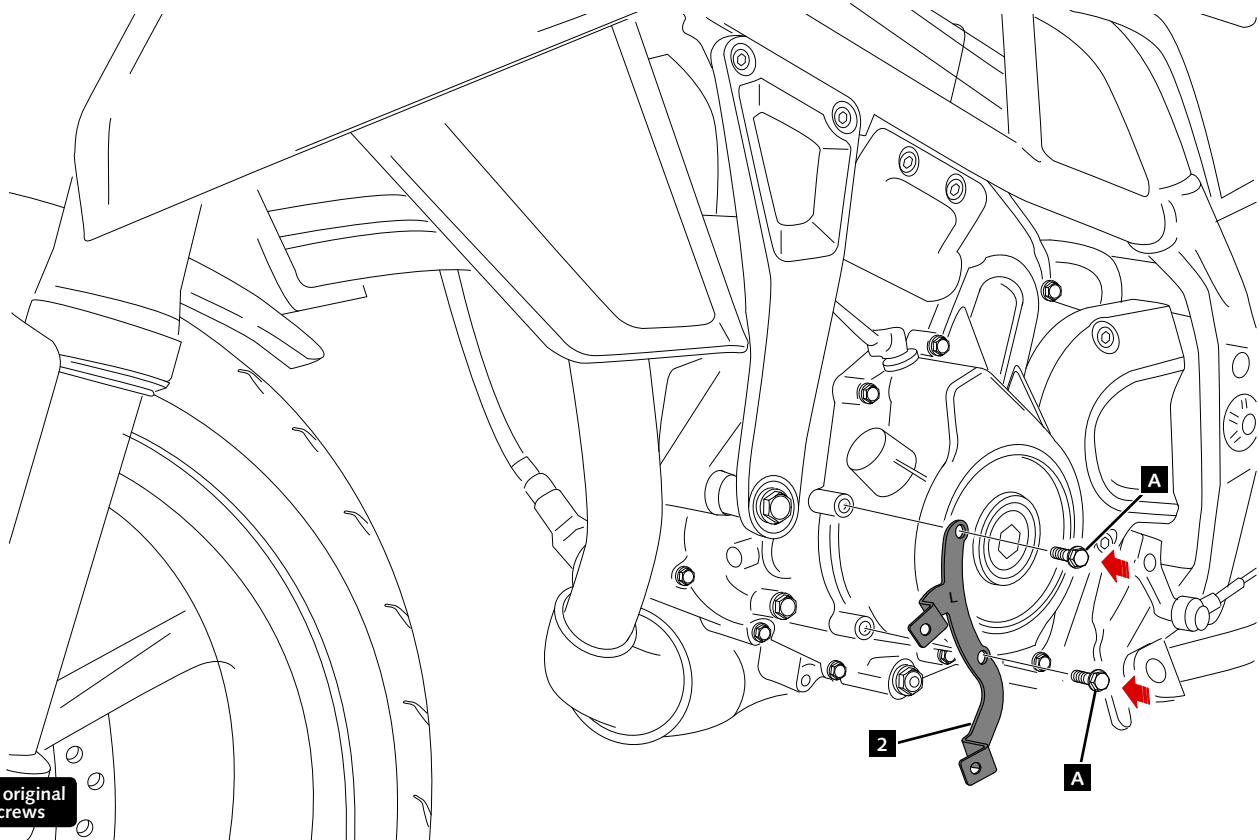

## M O U N T I N G I N S T R U C T I O N S

REF 22469

ENGINE SPOILER

| ID. | PIEZA/PART | DESCRIPCIÓN                       | DESCRIPTION                    | QTY. | REF.:           |
|-----|------------|-----------------------------------|--------------------------------|------|-----------------|
| 1   |            | Quilla                            | Engine spoiler                 | 1    | 11065C/J        |
| 2   |            | Soporte izquierdo (L)             | Left support (L)               | 1    | SOPOR2P2-L22469 |
| 3   |            | Soporte derecho (R)               | Right support (R)              | 1    | SOPOR2P2-R22469 |
| 4   |            | Silentblock Ø12xØ6x9              | Ø12xØ6x9 silentblock           | 4    | AROPASACABLES-1 |
| 5   |            | Casquillo con valona Ø12xØ6,8x7,3 | Ø12xØ6,8x7,3 bush with flange  | 4    | CASQUI-1A---750 |
| 6   |            | Tornillo allen M5x16 Ø11 ISO 7380 | M5x16 Ø11 ISO 7380 allen screw | 4    | TORNI-I7380-493 |
| 7   |            | Tapón tornillo M5 ISO 7380        | M5 ISO 7380 screw cap          | 4    | TAPON-----85    |

# KTM DUKE 390 '21-

INSTRUCCIONES DE MONTAJE - MOUNTING INSTRUCTIONS - MONTAGEANLEITUNG

**3**

**DISASSEMBLY  
DESMONTAJE**

**4**

**ASSEMBLY  
MONTAJE**

**A** Tornillería original  
Original screws