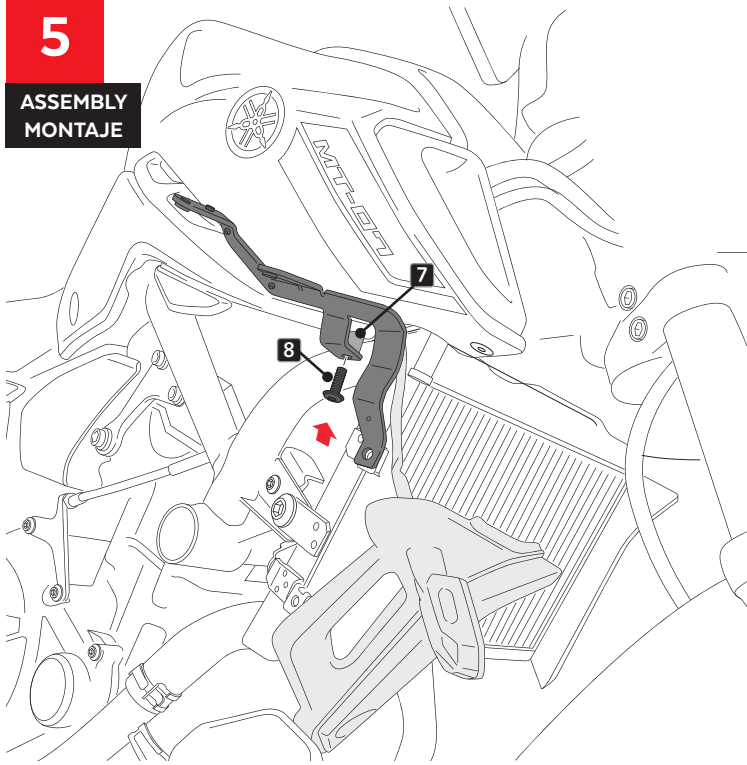

## M O U N T I N G I N S T R U C T I O N S

REF 22459

D12 SPOILERS

1 Person

30 min

EASY

ALLEN   
Nº 3  
Nº 4  
Nº 5

ID	PIEZA/PART	DESCRIPCIÓN	DESCRIPTION	QTY	REF
1		Alerón izquierdo	Left spoiler	1	22459J/N/C/SM3
2		Alerón derecho	Right spoiler	1	22459J/N/C/SM3
3		Soporte izquierdo ( L )	Left support ( L )	1	SOPOR2P6-L22459
4		Soporte derecho ( R )	Right support ( R )	1	SOPOR2P6-R22459
5		Tope de goma Ø11x Ø5,5x 7mm	Ø11x Ø5,5x 7mm Bumper foot	8	TOPEGOMA--22384
6		Tuerca de clip M6	M6 Clip nut	2	TUERCA-TRT-M6--
7		Casquillo Ø 8x Ø 14x 10mm	Ø 8x Ø 14x 10mm arrowhead	2	CASQUI-----576
8		Tornillo Allen M6x25 Ø14 ISO 7380	M6x25 Ø14 ISO 7380 Allen screw	2	TORNI-I7380-405
9		Tornillo Allen M6x16 Ø14 ISO 7380	M6x16 Ø14 ISO 7380 Allen screw	2	TORNI-I7380-403
10		Tornillo Allen M5x12 DIN7991	M5x12 DIN7991 Allen screw	4	TORNI-D7991-611
11		Arandela de goma Ø4,5 x Ø11 x 2mm	Ø4,5 x Ø11 x 2mm rubber washer	4	ARAND-EPDM--722
12		Tapón tornillo M5 DIN7991	M5 DIN7991 screw cap	4	TAPON-----92

# YAMAHA MT07 '21- '24

INSTRUCCIONES DE MONTAJE - MOUNTING INSTRUCTIONS - MONTAGEANLEITUNG

**1**

**DISASSEMBLY  
DESMONTAJE**

Se muestra el montaje del lado derecho a modo de ejemplo, realizar los mismos pasos para el montaje del lado izquierdo.  
The right side assembly is shown as an example, so the same steps can be performed for the left side assembly.

**2**

**ASSEMBLY  
MONTAJE**

**3**

**ASSEMBLY  
MONTAJE**

**4**

**ASSEMBLY  
MONTAJE**

# YAMAHA MT07 '21- '24

INSTRUCCIONES DE MONTAJE - MOUNTING INSTRUCTIONS - MONTAGEANLEITUNG

**5**

ASSEMBLY  
MONTAJE

**6**

ASSEMBLY  
MONTAJE

**7**

ASSEMBLY  
MONTAJE