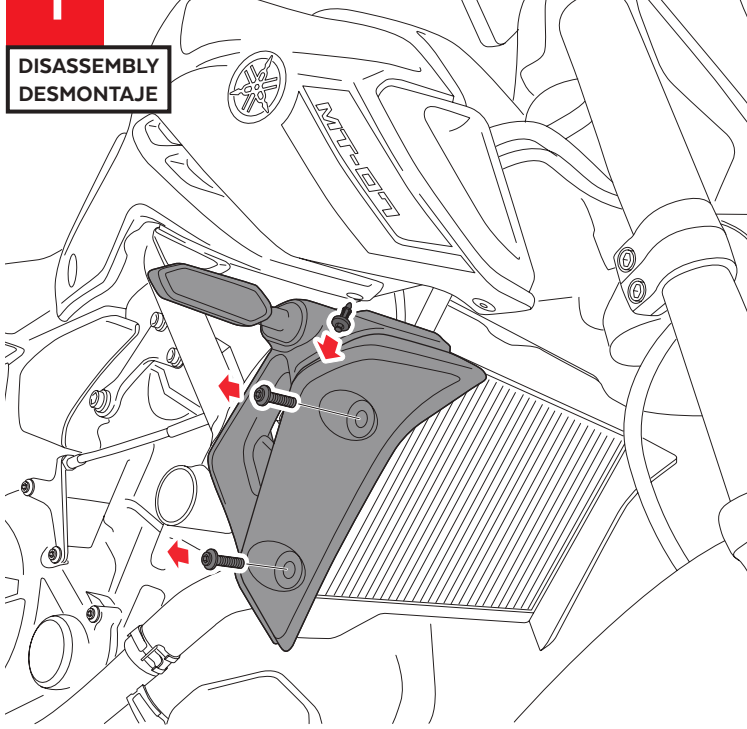

## M O U N T I N G I N S T R U C T I O N S

REF 22459

D12 SPOILERS

1 Person

30 min

EASY

ALLEN   
Nº 3  
Nº 4  
Nº 5

ID	PIEZA/PART	DESCRIPCIÓN	DESCRIPTION	QTY	REF
1		Alerón izquierdo	Left spoiler	1	22459J/N/C/SM3
2		Alerón derecho	Right spoiler	1	22459J/N/C/SM3
3		Soporte izquierdo ( L )	Left support ( L )	1	SOPOR2P6-L22459
4		Soporte derecho ( R )	Right support ( R )	1	SOPOR2P6-R22459
5		Tope de goma Ø11x Ø5,5x 7mm	Ø11x Ø5,5x 7mm Bumper foot	8	TOPEGOMA--22384
6		Tuerca de clip M6	M6 Clip nut	2	TUERCA-TRT-M6--
7		Casquillo Ø 8x Ø 14x 10mm	Ø 8x Ø 14x 10mm arrowhead	2	CASQUI-----576
8		Tornillo Allen M6x25 Ø14 ISO 7380	M6x25 Ø14 ISO 7380 Allen screw	2	TORNI-I7380-405
9		Tornillo Allen M6x16 Ø14 ISO 7380	M6x16 Ø14 ISO 7380 Allen screw	2	TORNI-I7380-403
10		Tornillo Allen M5x12 DIN7991	M5x12 DIN7991 Allen screw	4	TORNI-D7991-611
11		Arandela de goma Ø4,5 x Ø11 x 2mm	Ø4,5 x Ø11 x 2mm rubber washer	4	ARAND-EPDM--722
12		Tapón tornillo M5 DIN7991	M5 DIN7991 screw cap	4	TAPON-----92

# YAMAHA MT07 '21- '24

INSTRUCCIONES DE MONTAJE - MOUNTING INSTRUCTIONS - MONTAGEANLEITUNG

**1**

**DISASSEMBLY  
DESMONTAJE**

Se muestra el montaje del lado derecho a modo de ejemplo, realizar los mismos pasos para el montaje del lado izquierdo.  
The right side assembly is shown as an example, so the same steps can be performed for the left side assembly.