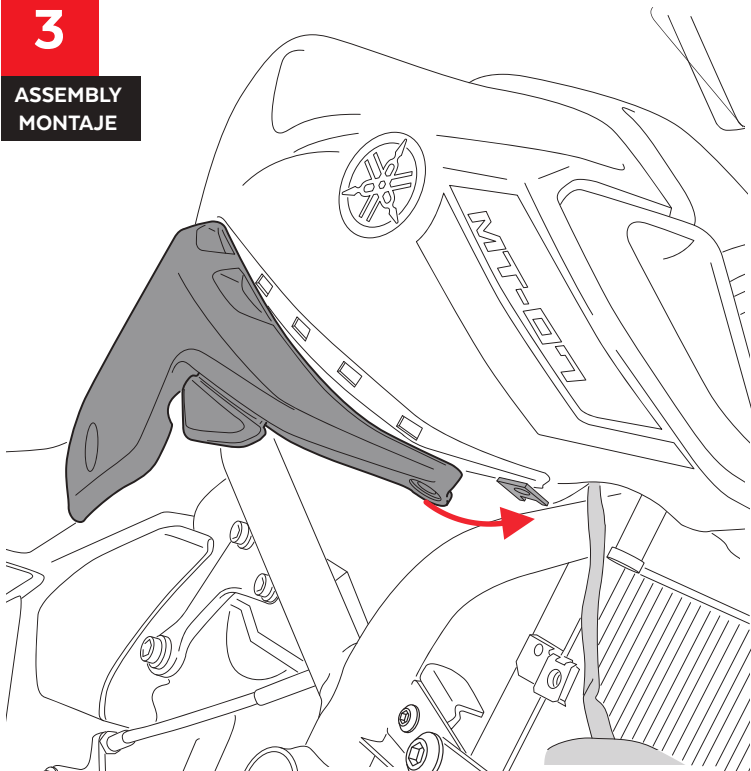

3

**ASSEMBLY
MONTAJE**