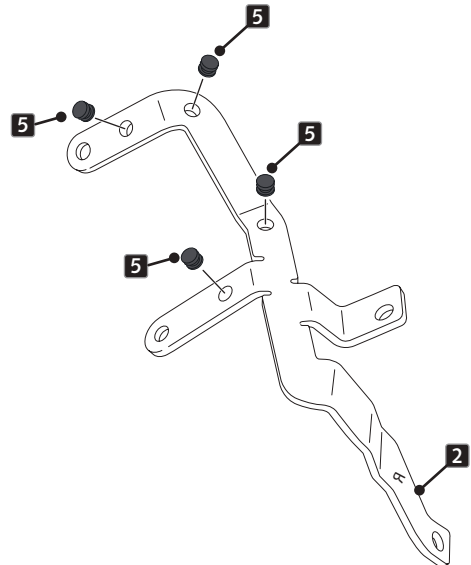

## M O U N T I N G I N S T R U C T I O N S

REF 22459

D12 SPOILERS

1 Person

30 min

EASY

ALLEN   
Nº 3  
Nº 4  
Nº 5

ID	PIEZA/PART	DESCRIPCIÓN	DESCRIPTION	QTY	REF
1		Alerón izquierdo	Left spoiler	1	22459J/N/C/SM3
2		Alerón derecho	Right spoiler	1	22459J/N/C/SM3
3		Soporte izquierdo ( L )	Left support ( L )	1	SOPOR2P6-L22459
4		Soporte derecho ( R )	Right support ( R )	1	SOPOR2P6-R22459
5		Tope de goma Ø11x Ø5,5x 7mm	Ø11x Ø5,5x 7mm Bumper foot	8	TOPEGOMA--22384
6		Tuerca de clip M6	M6 Clip nut	2	TUERCA-TRT-M6--
7		Casquillo Ø 8x Ø 14x 10mm	Ø 8x Ø 14x 10mm arrowhead	2	CASQUI-----576
8		Tornillo Allen M6x25 Ø14 ISO 7380	M6x25 Ø14 ISO 7380 Allen screw	2	TORNI-I7380-405
9		Tornillo Allen M6x16 Ø14 ISO 7380	M6x16 Ø14 ISO 7380 Allen screw	2	TORNI-I7380-403
10		Tornillo Allen M5x12 DIN7991	M5x12 DIN7991 Allen screw	4	TORNI-D7991-611
11		Arandela de goma Ø4,5 x Ø11 x 2mm	Ø4,5 x Ø11 x 2mm rubber washer	4	ARAND-EPDM--722
12		Tapón tornillo M5 DIN7991	M5 DIN7991 screw cap	4	TAPON-----92

# YAMAHA MT07 '21- '24

INSTRUCCIONES DE MONTAJE - MOUNTING INSTRUCTIONS - MONTAGEANLEITUNG

**1**

**DISASSEMBLY  
DESMONTAJE**

Se muestra el montaje del lado derecho a modo de ejemplo, realizar los mismos pasos para el montaje del lado izquierdo.  
The right side assembly is shown as an example, so the same steps can be performed for the left side assembly.

**2**

**ASSEMBLY  
MONTAJE**

**3**

**ASSEMBLY  
MONTAJE**

**4**

**ASSEMBLY  
MONTAJE**

# YAMAHA MT07 '21- '24

INSTRUCCIONES DE MONTAJE - MOUNTING INSTRUCTIONS - MONTAGEANLEITUNG

**5**

ASSEMBLY  
MONTAJE

**6**

ASSEMBLY  
MONTAJE

**7**

ASSEMBLY  
MONTAJE