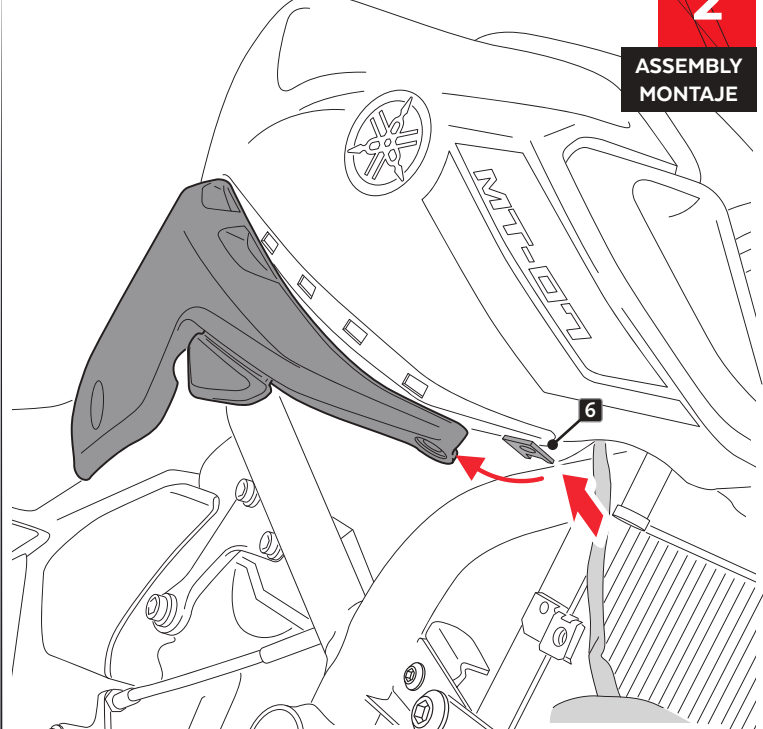

2

**ASSEMBLY
MONTAJE**