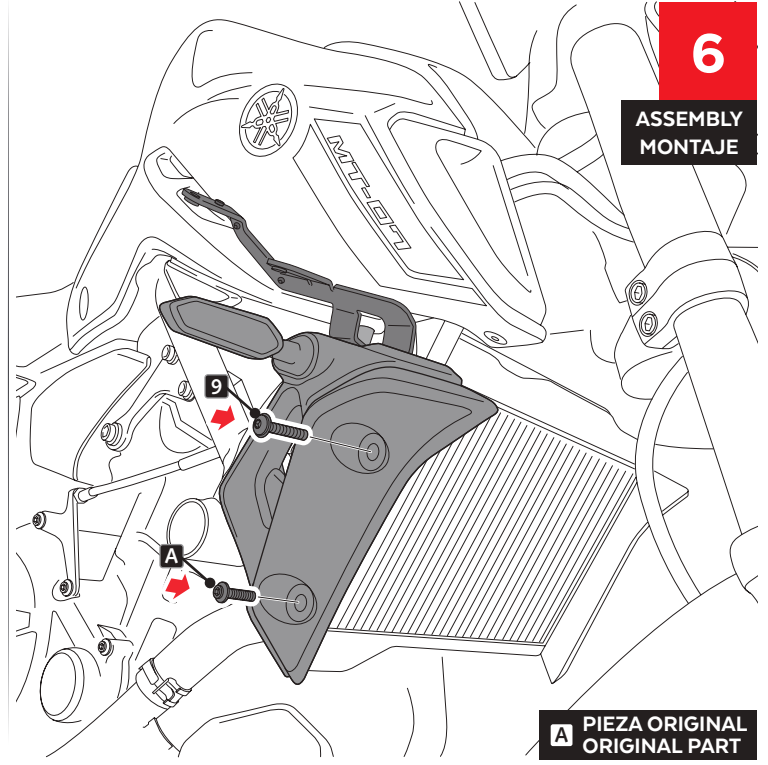

## M O U N T I N G I N S T R U C T I O N S

REF 22459

D12 SPOILERS

1 Person

30 min

EASY

ALLEN   
Nº 3  
Nº 4  
Nº 5

ID	PIEZA/PART	DESCRIPCIÓN	DESCRIPTION	QTY	REF
1		Alerón izquierdo	Left spoiler	1	22459J/N/C/SM3
2		Alerón derecho	Right spoiler	1	22459J/N/C/SM3
3		Soporte izquierdo ( L )	Left support ( L )	1	SOPOR2P6-L22459
4		Soporte derecho ( R )	Right support ( R )	1	SOPOR2P6-R22459
5		Tope de goma Ø11x Ø5,5x 7mm	Ø11x Ø5,5x 7mm Bumper foot	8	TOPEGOMA--22384
6		Tuerca de clip M6	M6 Clip nut	2	TUERCA-TRT-M6--
7		Casquillo Ø 8x Ø 14x 10mm	Ø 8x Ø 14x 10mm arrowhead	2	CASQUI-----576
8		Tornillo Allen M6x25 Ø14 ISO 7380	M6x25 Ø14 ISO 7380 Allen screw	2	TORNI-I7380-405
9		Tornillo Allen M6x16 Ø14 ISO 7380	M6x16 Ø14 ISO 7380 Allen screw	2	TORNI-I7380-403
10		Tornillo Allen M5x12 DIN7991	M5x12 DIN7991 Allen screw	4	TORNI-D7991-611
11		Arandela de goma Ø4,5 x Ø11 x 2mm	Ø4,5 x Ø11 x 2mm rubber washer	4	ARAND-EPDM--722
12		Tapón tornillo M5 DIN7991	M5 DIN7991 screw cap	4	TAPON-----92

**2**

**ASSEMBLY  
MONTAJE**

**3**

**ASSEMBLY  
MONTAJE**

**4**

**ASSEMBLY  
MONTAJE**

# YAMAHA MT07 '21- '24

INSTRUCCIONES DE MONTAJE - MOUNTING INSTRUCTIONS - MONTAGEANLEITUNG

**5**

ASSEMBLY  
MONTAJE

**6**

ASSEMBLY  
MONTAJE

**7**

ASSEMBLY  
MONTAJE