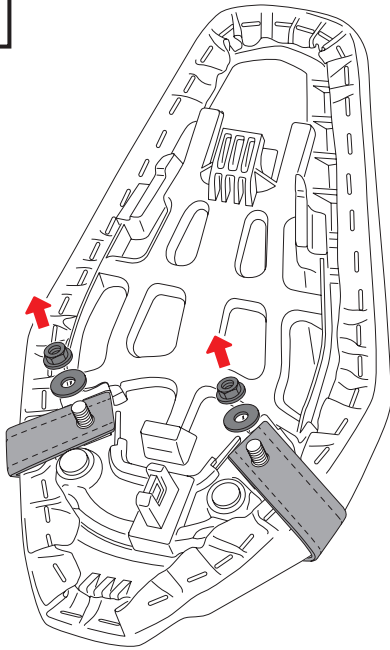

KAWASAKI Z900 '25-

M O U N T I N G I N S T R U C T I O N S

VIDEO

REF 22443

REAR SEAT COWL

1 Person

2 min

EASY

Nº 10

ID	PIEZA/PART	DESCRIPCIÓN	DESCRIPTION	QTY	REF
1		Tapa colín	Rear seat cowl	1	22443J/N/CM3
2		Cerradura antideslizante ajustable	Adjustable anti-slip lock	2	CERRADURA-22354
3		Cierre cordón elástico	Elastic cord closure	2	CIERRE----22354
4		Cordón elástico 550mm	Elastic cord 550mm	2	CORDON----22354
5		Tapa universal de ABS	ABS universal cover	3	PASACORDONCOLIN
6		Arandela de nylon Ø6,2 x Ø12 x 3mm	Ø6,2 x Ø12 x 3mm Nylon washer	2	ARAND-----749

KAWASAKI Z900 '25-

INSTRUCCIONES DE MONTAJE - MOUNTING INSTRUCTIONS - MONTAGEANLEITUNG

1

**DESMONTAR ASIENTO PASAJERO
REMOVE PASSENGER SEAT**

**DISASSEMBLY
DESMONTAJE**

2

**ASSEMBLY
MONTAJE**

3

**ASSEMBLY
MONTAJE**

A **PIEZA ORIGINAL
ORIGINAL PART**

KAWASAKI Z900 '25-

INSTRUCCIONES DE MONTAJE - MOUNTING INSTRUCTIONS - MONTAGEANLEITUNG

4

DISASSEMBLY
DESMONTAJE

5

ASSEMBLY
MONTAJE