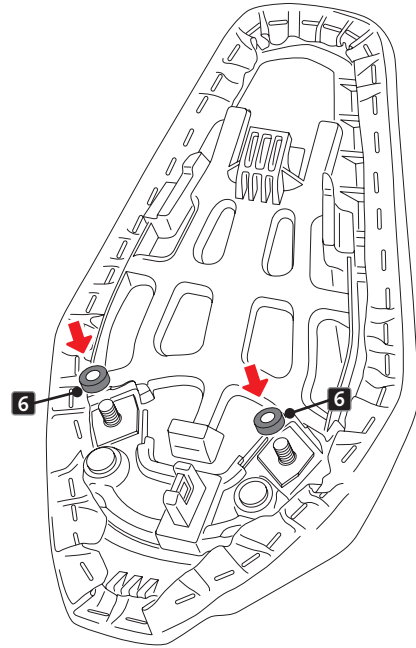

Nº 10

ID	PIEZA/PART	DESCRIPCIÓN	DESCRIPTION	QTY	REF
1		Tapa colín	Rear seat cowl	1	22443J/N/CM3
2		Cerradura antideslizante ajustable	Adjustable anti-slip lock	2	CERRADURA-22354
3		Cierre cordón elástico	Elastic cord closure	2	CIERRE----22354
4		Cordón elástico 550mm	Elastic cord 550mm	2	CORDON----22354
5		Tapa universal de ABS	ABS universal cover	3	PASACORDONCOLIN
6		Arandela de nylon Ø6,2 x Ø12 x 3mm	Ø6,2 x Ø12 x 3mm Nylon washer	2	ARAND-----749

KAWASAKI Z900 '25-

INSTRUCCIONES DE MONTAJE - MOUNTING INSTRUCTIONS - MONTAGEANLEITUNG

1

**DESMONTAR ASIENTO PASAJERO
REMOVE PASSENGER SEAT**

**DISASSEMBLY
DESMONTAJE**

2

**ASSEMBLY
MONTAJE**

3

**ASSEMBLY
MONTAJE**

A **PIEZA ORIGINAL
ORIGINAL PART**

KAWASAKI Z900 '25-

INSTRUCCIONES DE MONTAJE - MOUNTING INSTRUCTIONS - MONTAGEANLEITUNG

4

DISASSEMBLY
DESMONTAJE

5

ASSEMBLY
MONTAJE