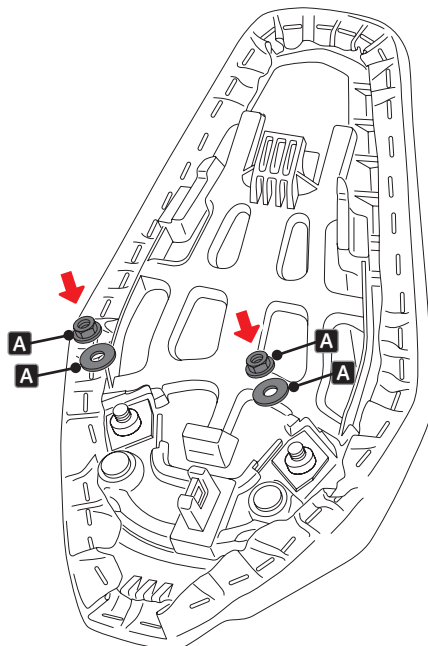

Nº 10

ID	PIEZA/PART	DESCRIPCIÓN	DESCRIPTION	QTY	REF
1		Tapa colín	Rear seat cowl	1	22443J/N/CM3
2		Cerradura antideslizante ajustable	Adjustable anti-slip lock	2	CERRADURA-22354
3		Cierre cordón elástico	Elastic cord closure	2	CIERRE----22354
4		Cordón elástico 550mm	Elastic cord 550mm	2	CORDON----22354
5		Tapa universal de ABS	ABS universal cover	3	PASACORDONCOLIN
6		Arandela de nylon Ø6,2 x Ø12 x 3mm	Ø6,2 x Ø12 x 3mm Nylon washer	2	ARAND-----749

KAWASAKI Z900 '25-

INSTRUCCIONES DE MONTAJE - MOUNTING INSTRUCTIONS - MONTAGEANLEITUNG

1

**DESMONTAR ASIENTO PASAJERO
REMOVE PASSENGER SEAT**

**DISASSEMBLY
DESMONTAJE**

2

**ASSEMBLY
MONTAJE**

3

**ASSEMBLY
MONTAJE**

A **PIEZA ORIGINAL
ORIGINAL PART**

KAWASAKI Z900 '25-

INSTRUCCIONES DE MONTAJE - MOUNTING INSTRUCTIONS - MONTAGEANLEITUNG

4

DISASSEMBLY
DESMONTAJE

5

ASSEMBLY
MONTAJE