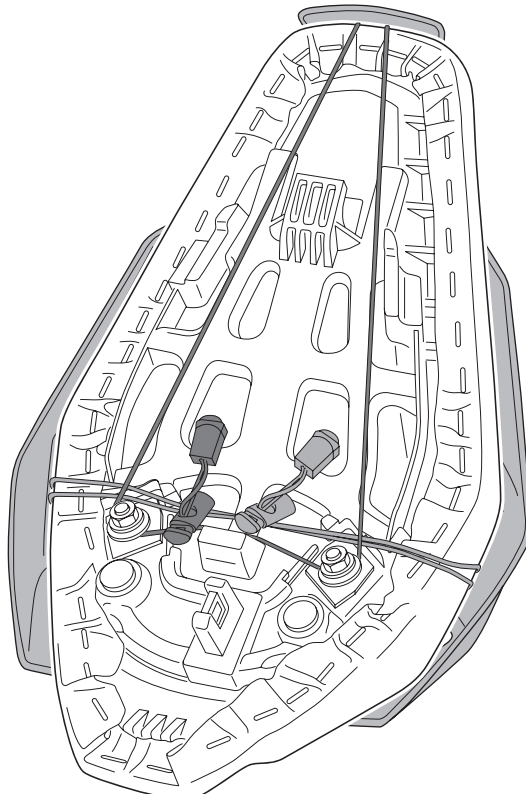

Nº 10

ID	PIEZA/PART	DESCRIPCIÓN	DESCRIPTION	QTY	REF
1		Tapa colín	Rear seat cowl	1	22443J/N/CM3
2		Cerradura antideslizante ajustable	Adjustable anti-slip lock	2	CERRADURA-22354
3		Cierre cordón elástico	Elastic cord closure	2	CIERRE----22354
4		Cordón elástico 550mm	Elastic cord 550mm	2	CORDON----22354
5		Tapa universal de ABS	ABS universal cover	3	PASACORDONCOLIN
6		Arandela de nylon Ø6,2 x Ø12 x 3mm	Ø6,2 x Ø12 x 3mm Nylon washer	2	ARAND-----749

**ASSEMBLY
MONTAJE**

A **PIEZA ORIGINAL
ORIGINAL PART**

KAWASAKI Z900 '25-

INSTRUCCIONES DE MONTAJE - MOUNTING INSTRUCTIONS - MONTAGEANLEITUNG

4

DISASSEMBLY
DESMONTAJE

5

ASSEMBLY
MONTAJE

6

ASSEMBLY
MONTAJE

LISTO PARA MONTAR EN TU MOTOCICLETA
READY TO MOUNT ON YOUR MOTORBIKE