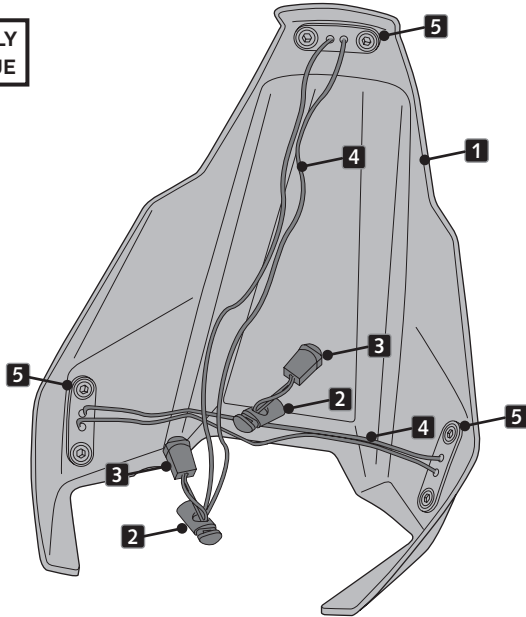

Nº 10

ID	PIEZA/PART	DESCRIPCIÓN	DESCRIPTION	QTY	REF
1		Tapa colín	Rear seat cowl	1	22443J/N/CM3
2		Cerradura antideslizante ajustable	Adjustable anti-slip lock	2	CERRADURA-22354
3		Cierre cordón elástico	Elastic cord closure	2	CIERRE----22354
4		Cordón elástico 550mm	Elastic cord 550mm	2	CORDON----22354
5		Tapa universal de ABS	ABS universal cover	3	PASACORDONCOLIN
6		Arandela de nylon Ø6,2 x Ø12 x 3mm	Ø6,2 x Ø12 x 3mm Nylon washer	2	ARAND-----749

**ASSEMBLY
MONTAJE**

A **PIEZA ORIGINAL
ORIGINAL PART**

KAWASAKI Z900 '25-

INSTRUCCIONES DE MONTAJE - MOUNTING INSTRUCTIONS - MONTAGEANLEITUNG

4

DISASSEMBLY
DESMONTAJE

5

ASSEMBLY
MONTAJE