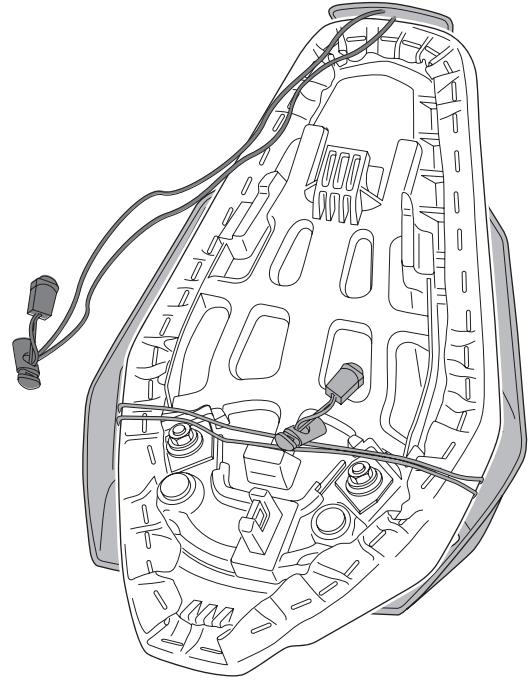

Nº 10

ID	PIEZA/PART	DESCRIPCIÓN	DESCRIPTION	QTY	REF
1		Tapa colín	Rear seat cowl	1	22443J/N/CM3
2		Cerradura antideslizante ajustable	Adjustable anti-slip lock	2	CERRADURA-22354
3		Cierre cordón elástico	Elastic cord closure	2	CIERRE----22354
4		Cordón elástico 550mm	Elastic cord 550mm	2	CORDON----22354
5		Tapa universal de ABS	ABS universal cover	3	PASACORDONCOLIN
6		Arandela de nylon Ø6,2 x Ø12 x 3mm	Ø6,2 x Ø12 x 3mm Nylon washer	2	ARAND-----749

**ASSEMBLY
MONTAJE**

A **PIEZA ORIGINAL
ORIGINAL PART**

KAWASAKI Z900 '25-

INSTRUCCIONES DE MONTAJE - MOUNTING INSTRUCTIONS - MONTAGEANLEITUNG

4

DISASSEMBLY
DESMONTAJE

5

ASSEMBLY
MONTAJE

6

ASSEMBLY
MONTAJE

LISTO PARA MONTAR EN TU MOTOCICLETA
READY TO MOUNT ON YOUR MOTORBIKE