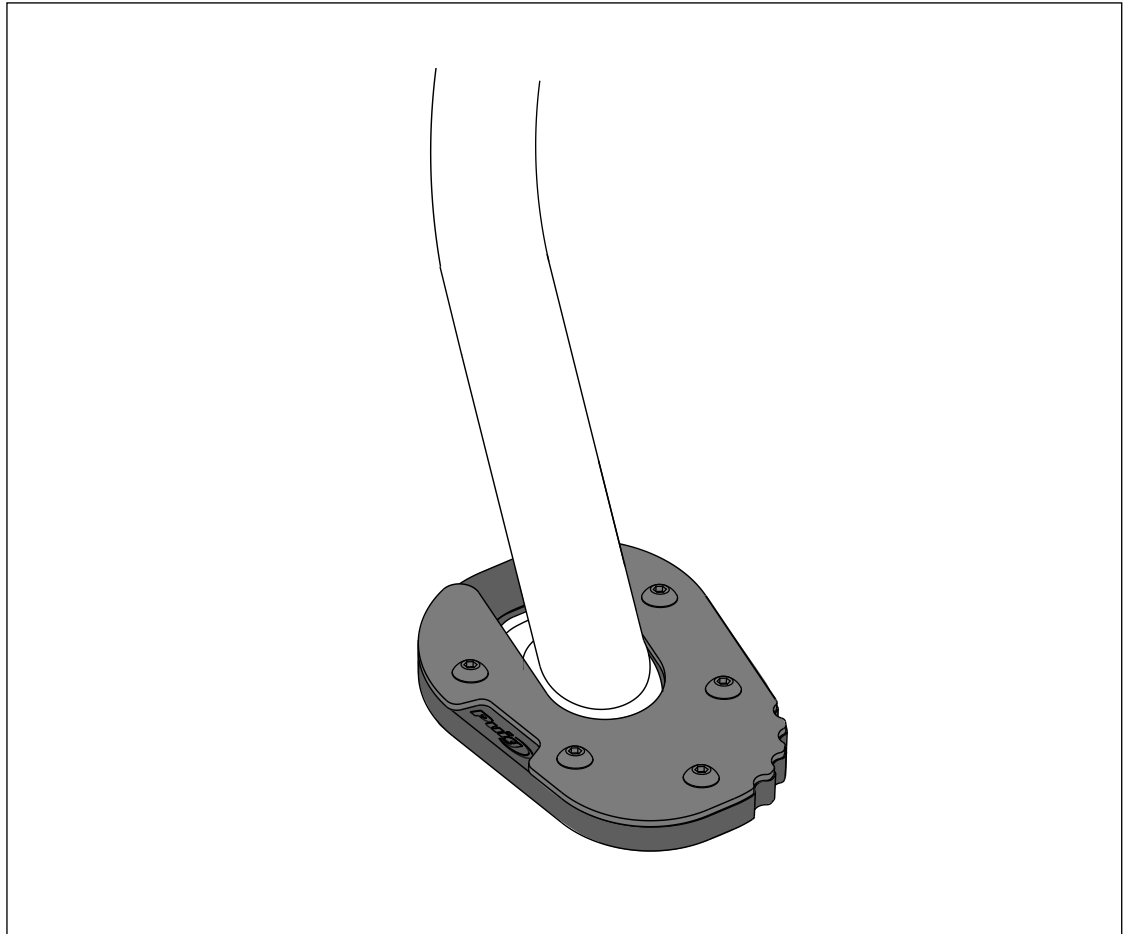

# TRIUMPH TIGER SPORT 660 '25

REF 22434N

EXTENSIÓN PATA DE CABRA / KICKSTAND EXTENSION

1 Person

5 min

EASY

ALLEN

Nº 3

ID.	PIEZA / PART	DESCRIPCIÓN	DESCRIPTION	QTY.
1		Base aluminio	Aluminum base	1
2		Chapa superior	Upper plate	1
3		Tornillo M5x10 DIN1001 INOX	M5x10 DIN1001 INOX screw	6

# TRIUMPH TIGER SPORT 660 '25

REF  
22434N

INSTRUCCIONES DE MONTAJE - MOUNTING INSTRUCTIONS

**CONSULTAR EN NUESTRA PAGINA WEB LA DISPONIBILIDAD  
DEL VIDEO DE MONTAJE DE ESTA REFERENCIA.  
CONSULT OUR WEBSITE THE VIDEO MOUNT AVAILABILITY OF  
THIS REFERENCE.**