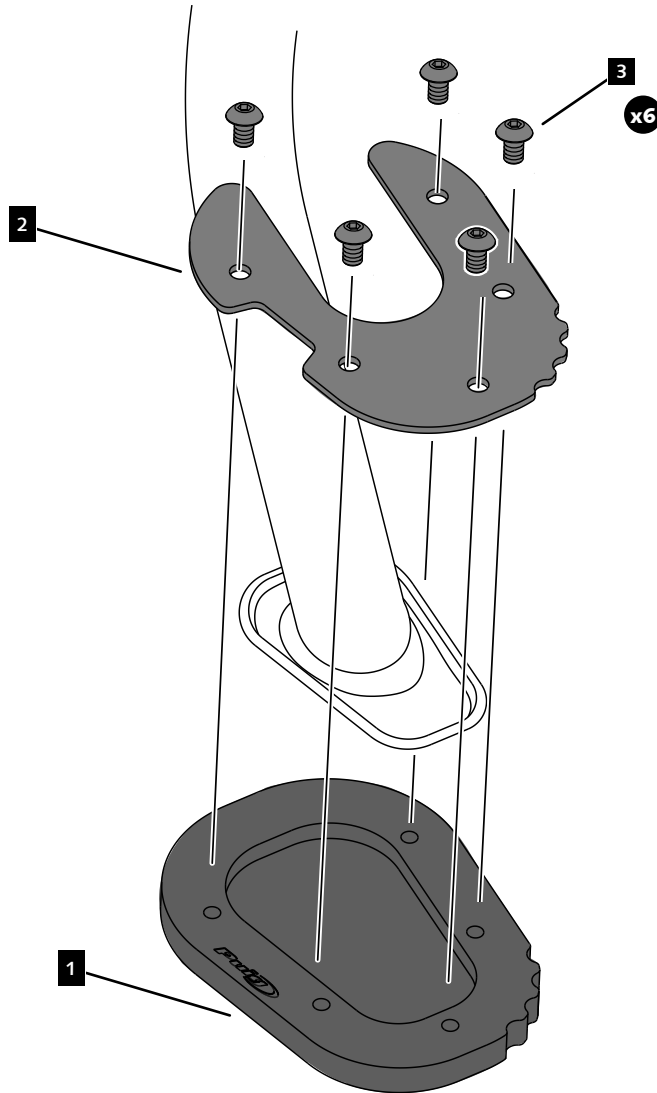

# TRIUMPH TIGER SPORT 660 '25

REF 22434N

EXTENSIÓN PATA DE CABRA / KICKSTAND EXTENSION

1 Person

5 min

EASY

ALLEN

Nº 3

ID.	PIEZA / PART	DESCRIPCIÓN	DESCRIPTION	QTY.
1		Base aluminio	Aluminum base	1
2		Chapa superior	Upper plate	1
3		Tornillo M5x10 DIN1001 INOX	M5x10 DIN1001 INOX screw	6

# TRIUMPH TIGER SPORT 660 '25

REF  
22434N

INSTRUCCIONES DE MONTAJE - MOUNTING INSTRUCTIONS

**CONSULTAR EN NUESTRA PAGINA WEB LA DISPONIBILIDAD  
DEL VIDEO DE MONTAJE DE ESTA REFERENCIA.  
CONSULT OUR WEBSITE THE VIDEO MOUNT AVAILABILITY OF  
THIS REFERENCE.**