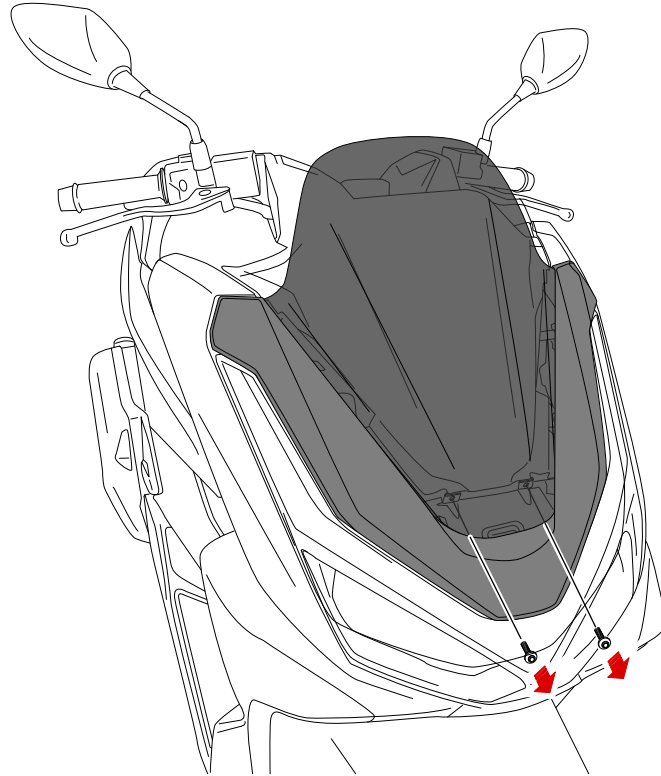

HONDA PCX '25-

INSTRUCCIONES DE MONTAJE - MOUNTING INSTRUCTIONS - MONTAGEANLEITUNG

1

DISASSEMBLY
DESMONTAJE