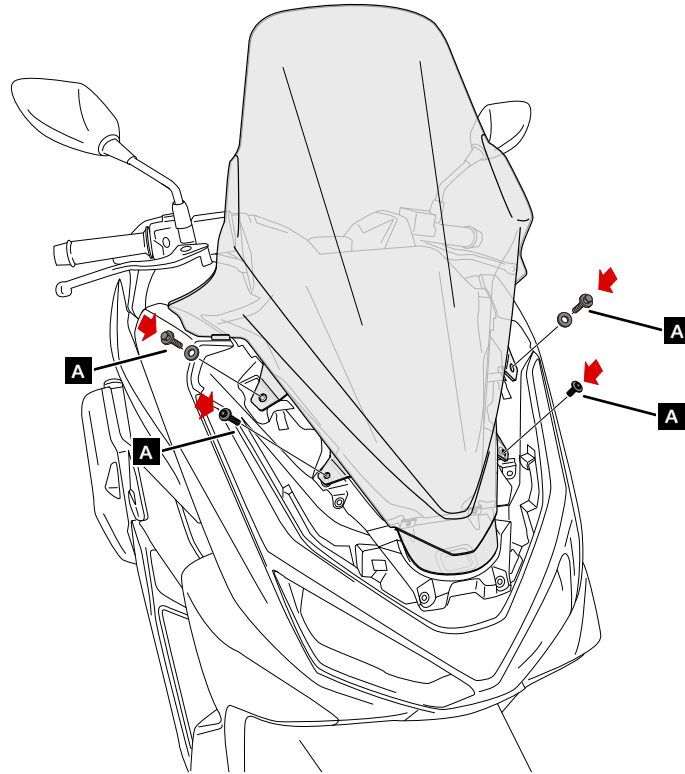

HONDA PCX '25-

INSTRUCCIONES DE MONTAJE - MOUNTING INSTRUCTIONS - MONTAGEANLEITUNG

5

ASSEMBLY
MONTAJE