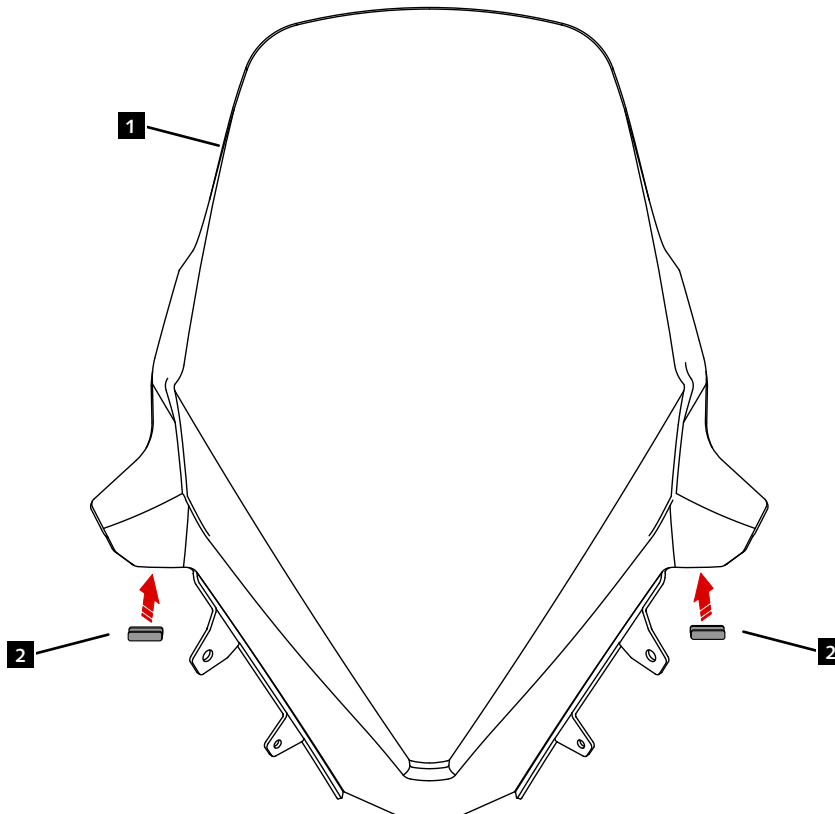

4

ASSEMBLY
MONTAJE