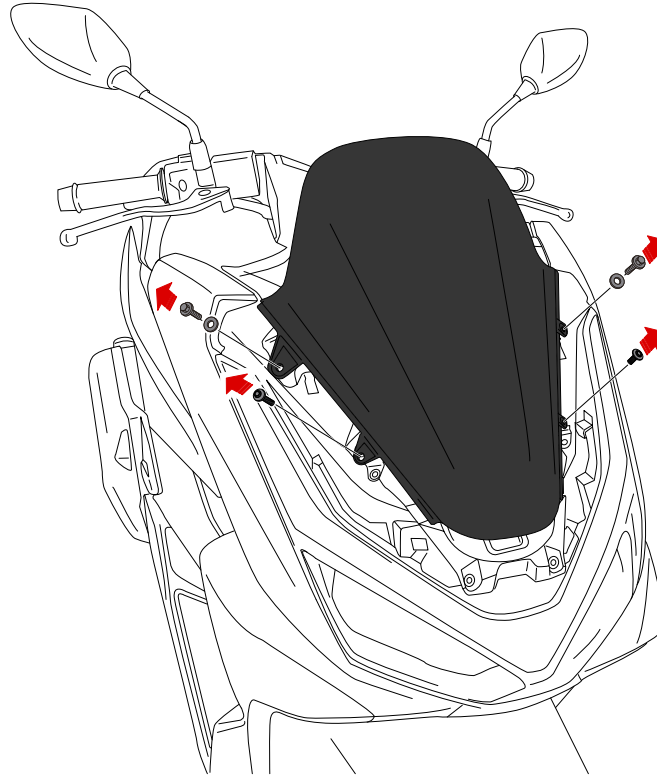

HONDA PCX '25-

INSTRUCCIONES DE MONTAJE - MOUNTING INSTRUCTIONS - MONTAGEANLEITUNG

3

DISASSEMBLY
DESMONTAJE