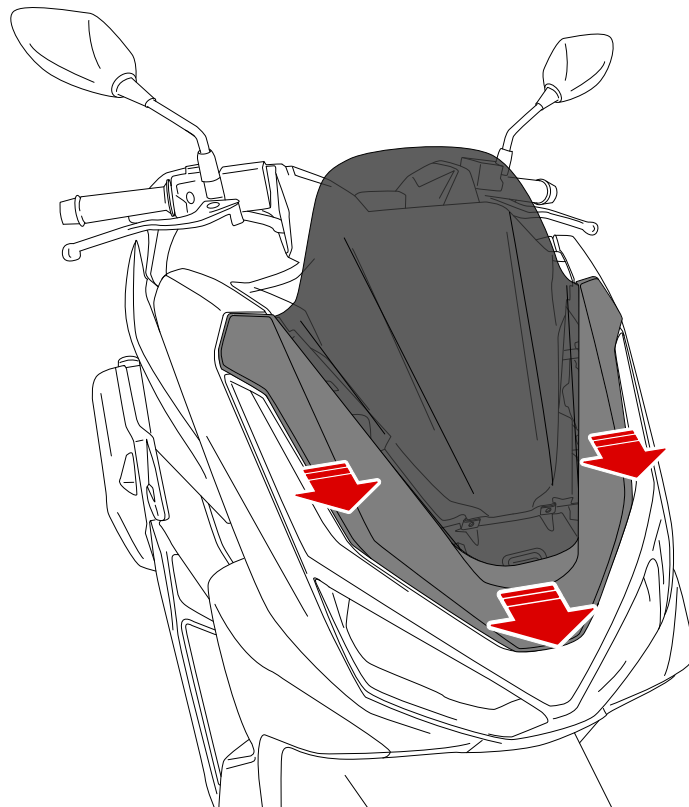

2

DISASSEMBLY
DESMONTAJE