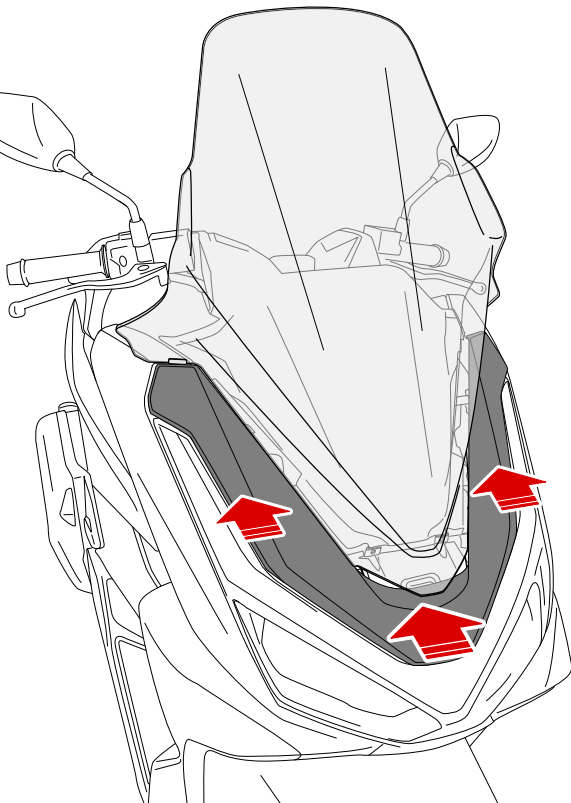

6

ASSEMBLY
MONTAJE