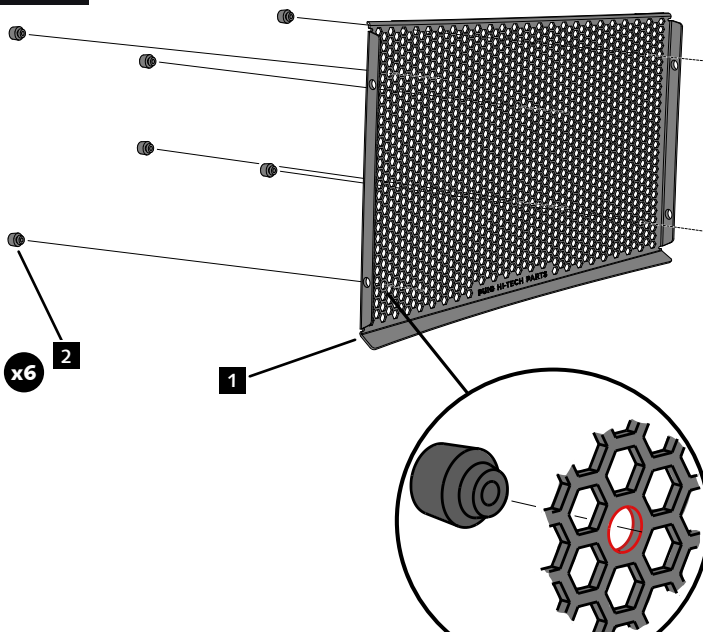

# YAMAHA MT07 '25

REF  
22421N

INSTRUCCIONES DE MONTAJE - MOUNTING INSTRUCTIONS - MONTAGEANLEITUNG

Se muestra el montaje del lado derecho a modo de ejemplo, realizar los mismos pasos para el montaje del lado izquierdo.  
The right side assembly is shown as an example, so the same steps can be performed for the left side assembly.

1

DISASSEMBLY  
DESMONTAJE

A Piezas originales  
Original parts

2

DISASSEMBLY  
DESMONTAJE

A Piezas originales  
Original parts

3

ASSEMBLY  
MONTAJE

Colocar en el agujero redondo  
Place in the round hole

4

ASSEMBLY  
MONTAJE

A Piezas originales  
Original parts