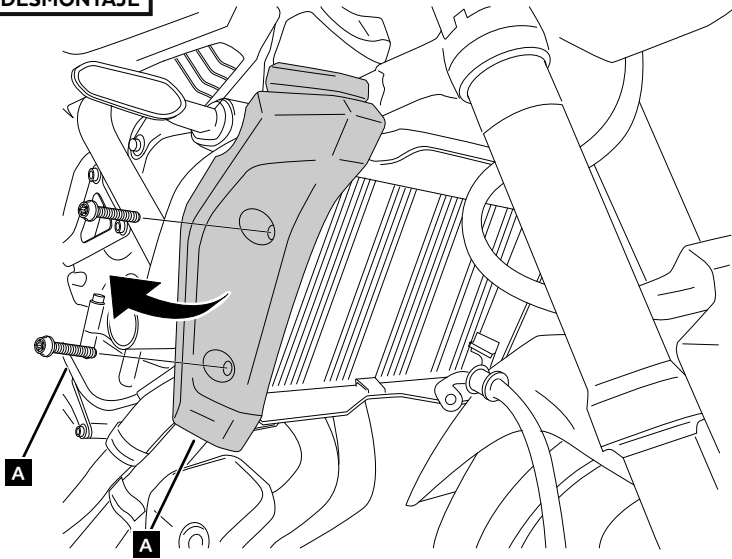

YAMAHA MT07 '25

REF
22421N

INSTRUCCIONES DE MONTAJE - MOUNTING INSTRUCTIONS - MONTAGEANLEITUNG

Se muestra el montaje del lado derecho a modo de ejemplo, realizar los mismos pasos para el montaje del lado izquierdo.
The right side assembly is shown as an example, so the same steps can be performed for the left side assembly.

1

DISASSEMBLY
DESMONTAJE

A Piezas originales
Original parts