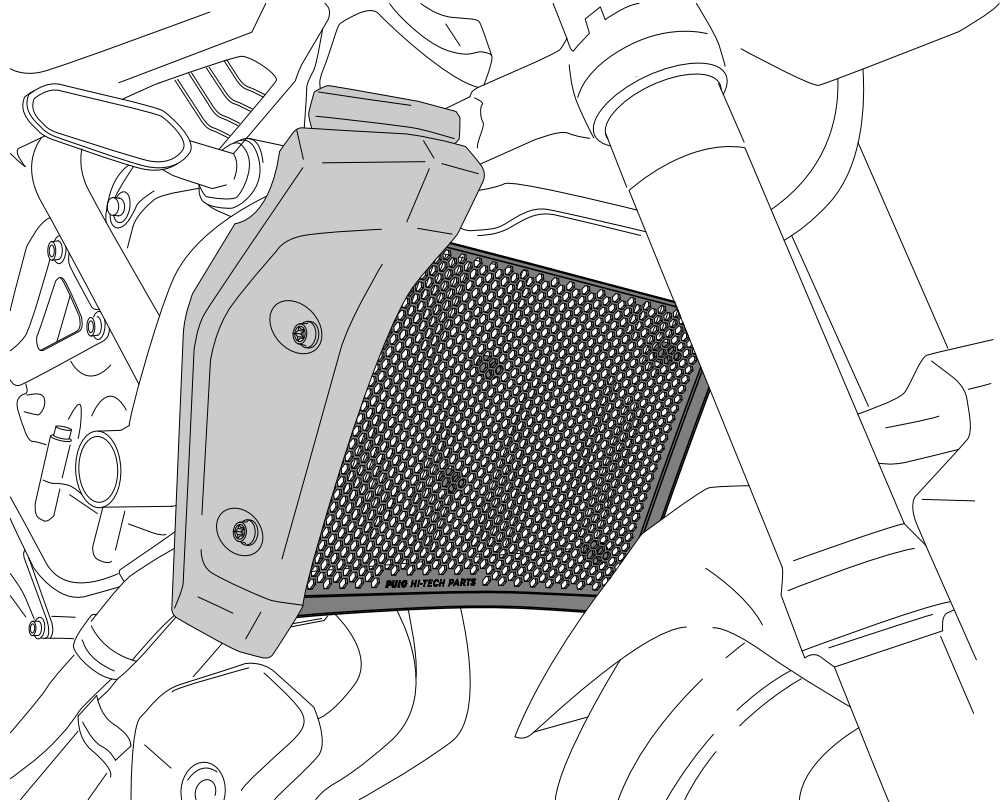

## YAMAHA MT07 '25

REF 22421N

PROTECTOR RADIADOR / RADIATOR PROTECTOR

Accesorio verificado en la configuración básica de la motocicleta. Para modelos con configuraciones adicionales de fábrica, no podemos asegurar su compatibilidad a menos que se realice una consulta previa. Declinamos cualquier reclamación eventual.  
Accessory verified in the basic configuration of the motorcycle. For models with additional factory settings, we cannot guarantee its compatibility, except with prior consultation. We decline any potential claims.

ID.	DESCRIPCIÓN	DESCRIPTION	QTY.
1	Protector radiador	Radiator protector	1
2	Tope de goma	Tope de goma	6
4	Tuerca M6 DIN6923	M6 DIN6923 nut	4

**CONSULTAR EN NUESTRA PAGINA WEB LA DISPONIBILIDAD DEL VIDEO DE MONTAJE DE ESTA REFERENCIA.  
CONSULT OUR WEBSITE THE VIDEO MOUNT AVAILABILITY OF THIS REFERENCE.**