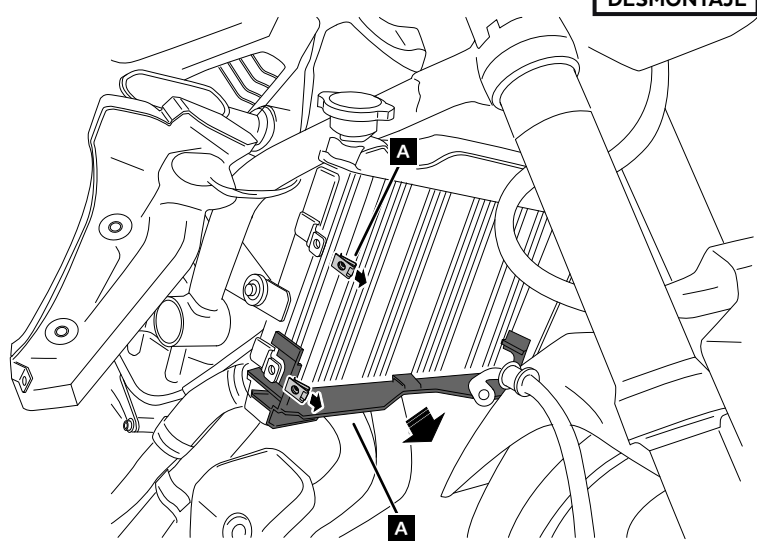

# YAMAHA MT07 '25

REF  
22421N

INSTRUCCIONES DE MONTAJE - MOUNTING INSTRUCTIONS - MONTAGEANLEITUNG

Se muestra el montaje del lado derecho a modo de ejemplo, realizar los mismos pasos para el montaje del lado izquierdo.  
The right side assembly is shown as an example, so the same steps can be performed for the left side assembly.

1

DISASSEMBLY  
DESMONTAJE

A Piezas originales  
Original parts

2

DISASSEMBLY  
DESMONTAJE

A Piezas originales  
Original parts

3

ASSEMBLY  
MONTAJE

Colocar en el agujero redondo  
Place in the round hole

4

ASSEMBLY  
MONTAJE

A Piezas originales  
Original parts