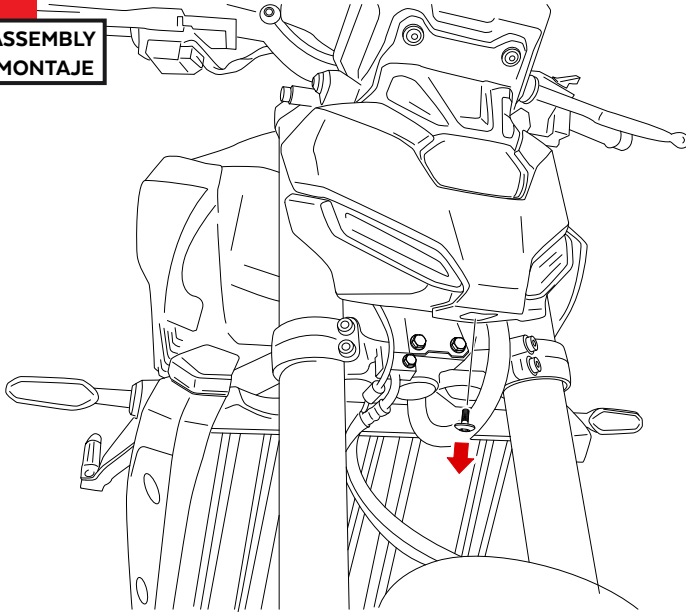

YAMAHA MT07 '25-

INSTRUCCIONES DE MONTAJE - MOUNTING INSTRUCTIONS - MONTAGEANLEITUNG

1

DISASSEMBLY
DESMONTAJE