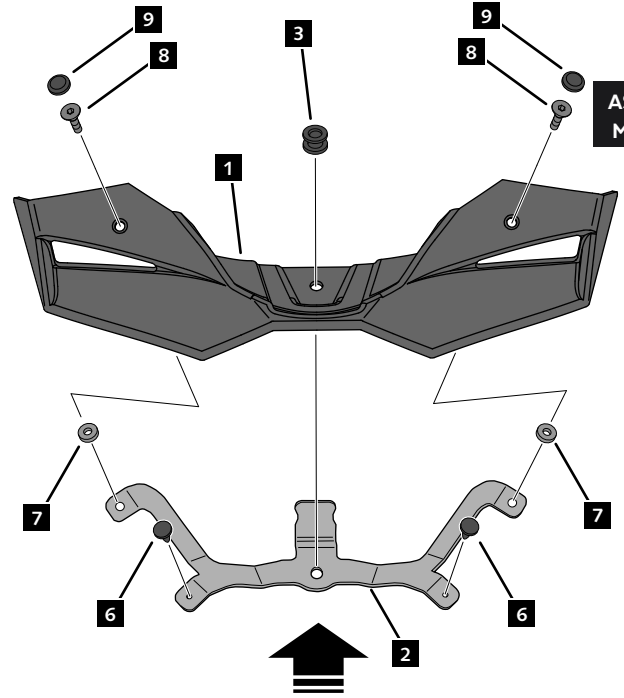

YAMAHA MT07 '25-

M O U N T I N G I N S T R U C T I O N S

REF 22417

NAKED FRONTAL SPOILERS

ID.	PIEZA/PART	DESCRIPCIÓN	DESCRIPTION	QTY.	REF.:
1		Alerón Frontal Naked	Naked Frontal spoiler	1	22417J/N/CM3
2		Soporte	Support	1	SOPORIP5--22417
3		Silentblock Ø12xØ6x9	Ø12xØ6x9 Silentblock	1	AROPASACABLES-1
4		Casquillo Ø8,5 x Ø13 x 3,5mm	Ø8,5 x Ø13 x 3,5mm Arrowhead	1	CASQUI-----775
5		Tornillo M5x30 Ø11 ISO 7380	M5x30 Ø11 ISO 7380 Allen screw	1	TORNI-I7380-767
6		Tope de goma Ø3,7-3,8 x 3,2mm	Ø3,7-3,8 x 3,2mm Bumper foot	2	TOPE--POF-40022
7		Arandela de goma Ø4,5 x Ø11 x 2mm	Ø4,5 x Ø11 x 2mm Rubber washer	2	ARAND-EPDM--722
8		Tornillo M5x12 DIN7991	M5x12 DIN7991 Allen screw	2	TORNI-D7991-611
9		Tapón tornillo M5 DIN7991	M5 DIN7991 Screw Cap	2	TAPON-----92

YAMAHA MT07 '25-

INSTRUCCIONES DE MONTAJE - MOUNTING INSTRUCTIONS - MONTAGEANLEITUNG

1

DISASSEMBLY
DESMONTAJE

2

ASSEMBLY
MONTAJE

3

ASSEMBLY
MONTAJE

ATENCIÓN CON LA POSICIÓN
DEL SOPORTE ID.2
ATTENTION WITH THE POSITION
OF THE ID.2 SUPPORT.