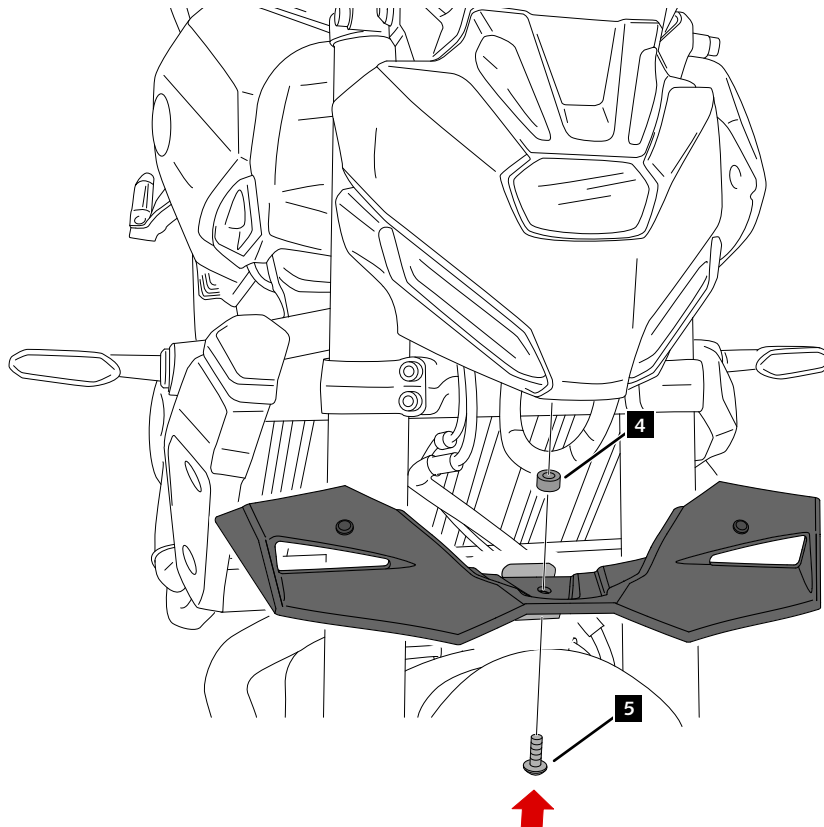

YAMAHA MT07 '25-

M O U N T I N G I N S T R U C T I O N S

REF 22417

NAKED FRONTAL SPOILERS

ID.	PIEZA/PART	DESCRIPCIÓN	DESCRIPTION	QTY.	REF.:
1		Alerón Frontal Naked	Naked Frontal spoiler	1	22417J/N/CM3
2		Soporte	Support	1	SOPORIP5--22417
3		Silentblock Ø12xØ6x9	Ø12xØ6x9 Silentblock	1	AROPASACABLES-1
4		Casquillo Ø8,5 x Ø13 x 3,5mm	Ø8,5 x Ø13 x 3,5mm Arrowhead	1	CASQUI-----775
5		Tornillo M5x30 Ø11 ISO 7380	M5x30 Ø11 ISO 7380 Allen screw	1	TORNI-I7380-767
6		Tope de goma Ø3,7-3,8 x 3,2mm	Ø3,7-3,8 x 3,2mm Bumper foot	2	TOPE--POF-40022
7		Arandela de goma Ø4,5 x Ø11 x 2mm	Ø4,5 x Ø11 x 2mm Rubber washer	2	ARAND-EPDM--722
8		Tornillo M5x12 DIN7991	M5x12 DIN7991 Allen screw	2	TORNI-D7991-611
9		Tapón tornillo M5 DIN7991	M5 DIN7991 Screw Cap	2	TAPON-----92

YAMAHA MT07 '25-

INSTRUCCIONES DE MONTAJE - MOUNTING INSTRUCTIONS - MONTAGEANLEITUNG

1

DISASSEMBLY
DESMONTAJE

2

ASSEMBLY
MONTAJE

3

ASSEMBLY
MONTAJE

ATENCIÓN CON LA POSICIÓN
DEL SOPORTE ID.2
ATTENTION WITH THE POSITION
OF THE ID.2 SUPPORT.