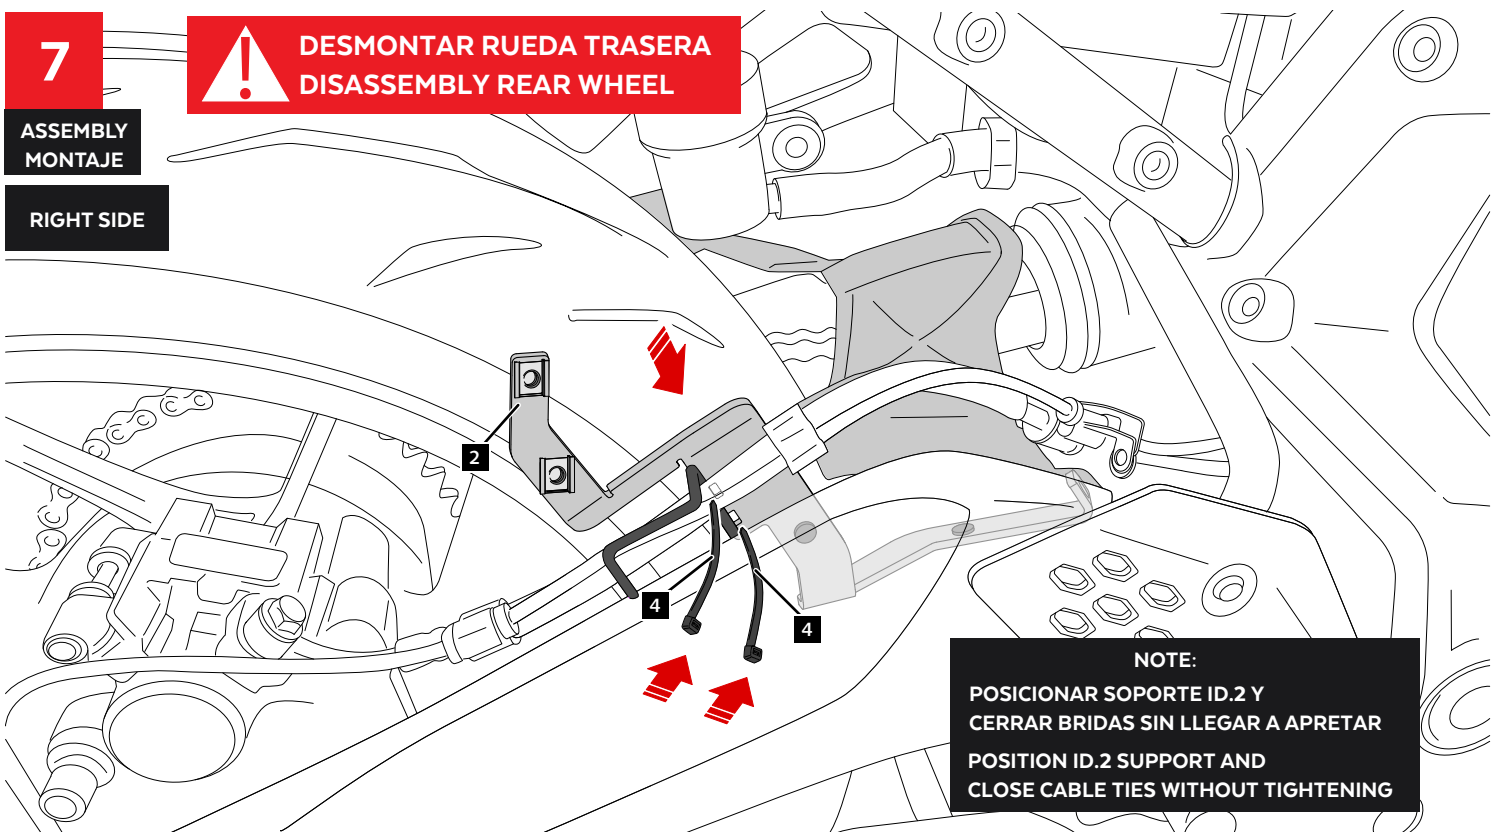

YAMAHA MT-07 '25-

INSTRUCCIONES DE MONTAJE - MOUNTING INSTRUCTIONS - MONTAGEANLEITUNG

5

ASSEMBLY
MONTAJE

6

ASSEMBLY
MONTAJE

7

ASSEMBLY
MONTAJE

RIGHT SIDE

**DESMONTAR RUEDA TRASERA
DISASSEMBLY REAR WHEEL**

NOTE:

POSICIONAR SOPORTE ID.2 Y
CERRAR BRIDAS SIN LLEGAR A APRETAR
POSITION ID.2 SUPPORT AND
CLOSE CABLE TIES WITHOUT TIGHTENING

YAMAHA MT-07 '25-