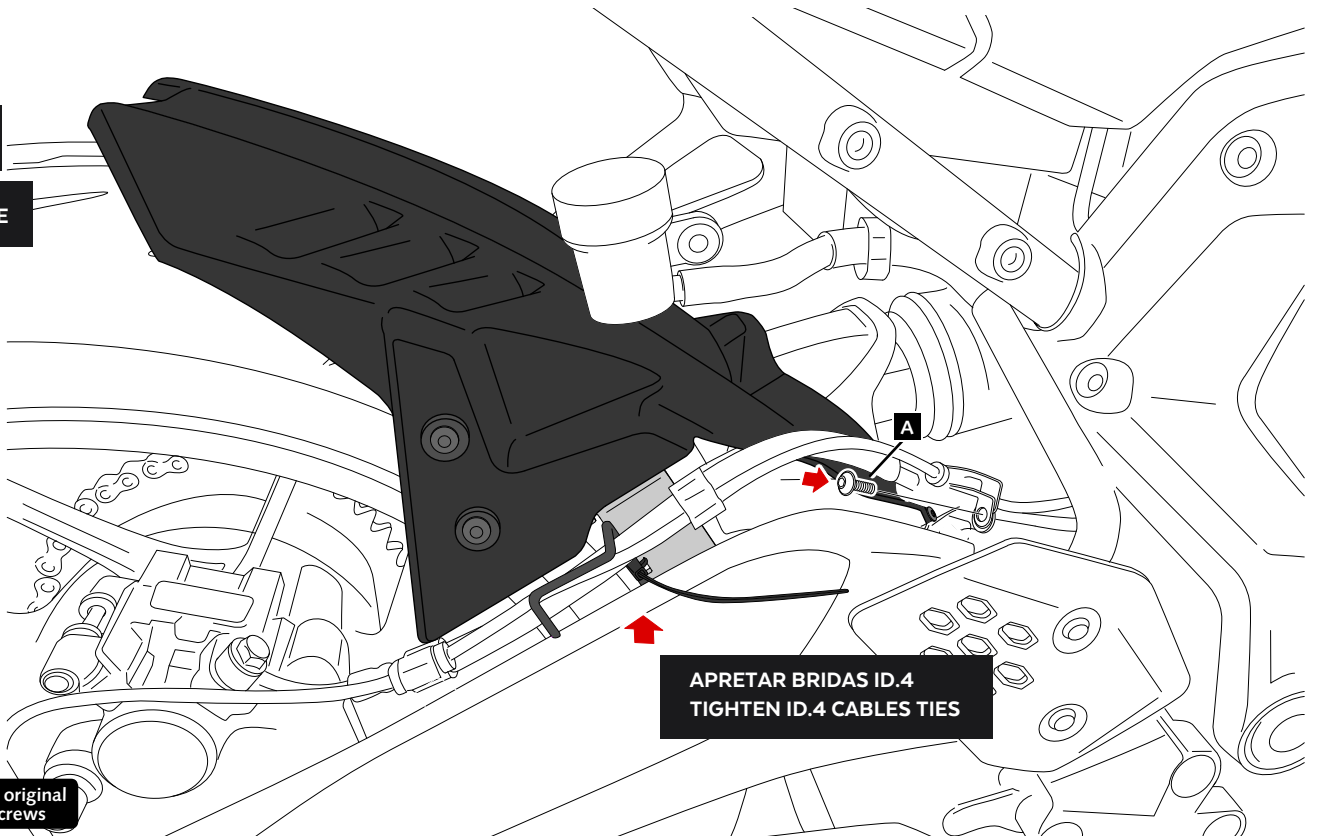

INSTRUCCIONES DE MONTAJE - MOUNTING INSTRUCTIONS - MONTAGEANLEITUNG

8

ASSEMBLY
MONTAJE

RIGHT SIDE

9

ASSEMBLY
MONTAJE

RIGHT SIDE

A Tornillería original
Original screws

YAMAHA MT-07 '25-

INSTRUCCIONES DE MONTAJE - MOUNTING INSTRUCTIONS - MONTAGEANLEITUNG

10

ASSEMBLY
MONTAJE

LEFT SIDE

LEFT SIDE

11

ASSEMBLY
MONTAJE