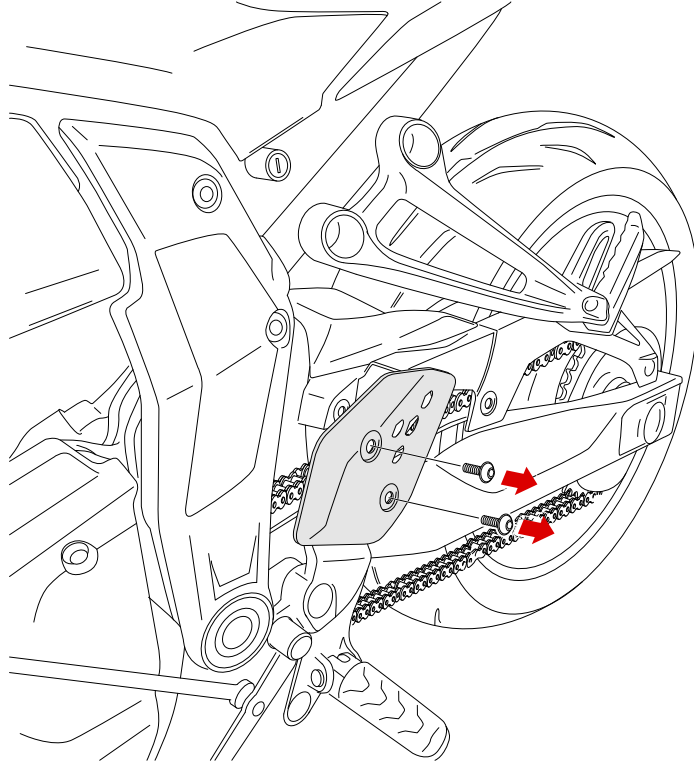

N° 3
N° 4
N° 5

ID.	PIEZA/PART	DESCRIPCIÓN	DESCRIPTION	QTY.	REF.:
1		Guardabarros	Rear mudguard	1	22414J/CM3
2		Soporte	Support	1	SOPORIP2--22414
3		Tuerca enjaulada M6	M6 Caged nut	2	TUERCAJFM6--716
4		Abrazadera cables negra 142x3.6mm	142x3.6mm Cables tie	2	BRIDANI42x3'6-N
5		tuerca de clip M5	M5 clip nut	1	TUERCA-TRT-M5--
6		Tope de goma Ø11xØ5,5x7mm	Ø11x Ø5,5x7mm Bumper foot	2	TOPEGOMA--22384
7		casquillo Ø8,5xØ13x3,5	Ø8,5xØ13x3,5 Arrowhead	2	CASQUI-----775
8		Silentblock Ø12xØ6x9	Ø12xØ6x9 Silentblock	1	AROPASACABLES-1
9		Casquillo con valona Ø12xØ6,8x7,3	Ø12xØ6,8x7,3 Bush with flange	1	CASQUI-1A---750
10		Silentblock Ø18xØ9xØ11x8	Ø18xØ9xØ11x8 Silentblock	4	SILENBGONE--064
11		Casquillo con valona Ø15xØ9x7,5	Ø15xØ9x7,5 Bush with flange	4	CASQUI-1A---324
12		Tornillo Allen M6x20 Ø14 ISO7380	M6x20 Ø14 ISO7380 Allen screw	2	TORNI-I7380-404
13		Tornillo Allen M6x25 Ø14 ISO 7380	M6x25 Ø14 ISO 7380 Allen screw	2	TORNI-I7380-405
14		Arandela M6 DIN 9021	M6 DIN 9021 Washer	2	ARANDPD9021-037
15		Tornillo Allen M5x25 Ø11 ISO 7380	M5x25 Ø11 ISO 7380 Allen screw	1	TORNI-I7380-766
16		Tapón tornillo M6	M6 screw Cap	4	TAPON-----86

YAMAHA MT-07 '25-

INSTRUCCIONES DE MONTAJE - MOUNTING INSTRUCTIONS - MONTAGEANLEITUNG

1

DISASSEMBLY
DESMONTAJE

LEFT SIDE

2

DISASSEMBLY
DESMONTAJE

LEFT SIDE