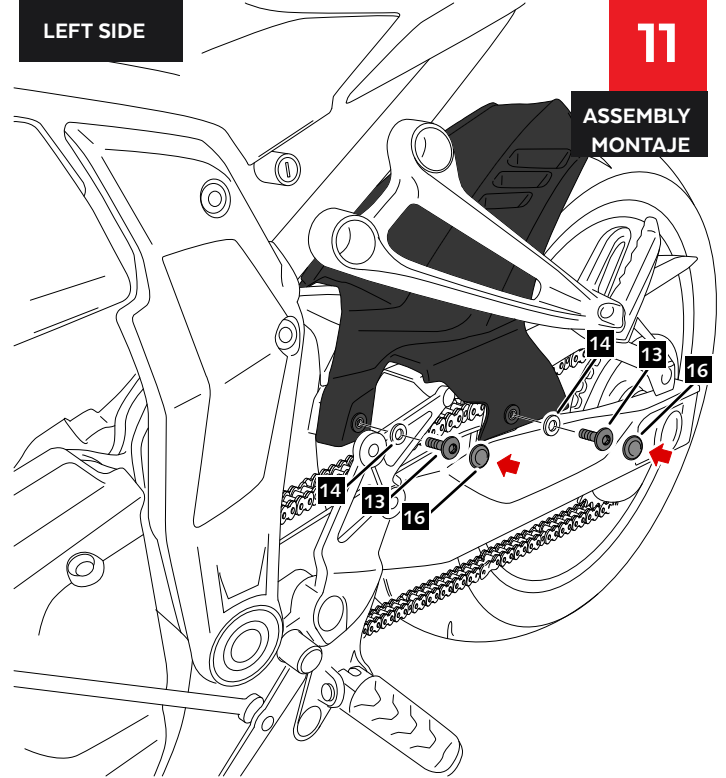

INSTRUCCIONES DE MONTAJE - MOUNTING INSTRUCTIONS - MONTAGEANLEITUNG

8

ASSEMBLY
MONTAJE

RIGHT SIDE

9

ASSEMBLY
MONTAJE

RIGHT SIDE

A Tornillería original
Original screws

YAMAHA MT-07 '25-

INSTRUCCIONES DE MONTAJE - MOUNTING INSTRUCTIONS - MONTAGEANLEITUNG

10

ASSEMBLY
MONTAJE

LEFT SIDE

LEFT SIDE

11

ASSEMBLY
MONTAJE