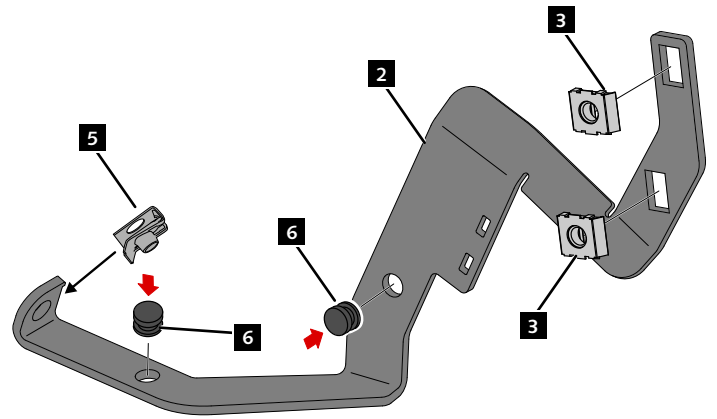

YAMAHA MT-07 '25-

INSTRUCCIONES DE MONTAJE - MOUNTING INSTRUCTIONS - MONTAGEANLEITUNG

3

DISASSEMBLY
DESMONTAJE

RIGHT SIDE

4

DISASSEMBLY
DESMONTAJE

RIGHT SIDE

YAMAHA MT-07 '25-

INSTRUCCIONES DE MONTAJE - MOUNTING INSTRUCTIONS - MONTAGEANLEITUNG

5

ASSEMBLY
MONTAJE

6

ASSEMBLY
MONTAJE

7

ASSEMBLY
MONTAJE

RIGHT SIDE

**DESMONTAR RUEDA TRASERA
DISASSEMBLY REAR WHEEL**

NOTE:

POSICIONAR SOPORTE ID.2 Y
CERRAR BRIDAS SIN LLEGAR A APRETAR
POSITION ID.2 SUPPORT AND
CLOSE CABLE TIES WITHOUT TIGHTENING

YAMAHA MT-07 '25-