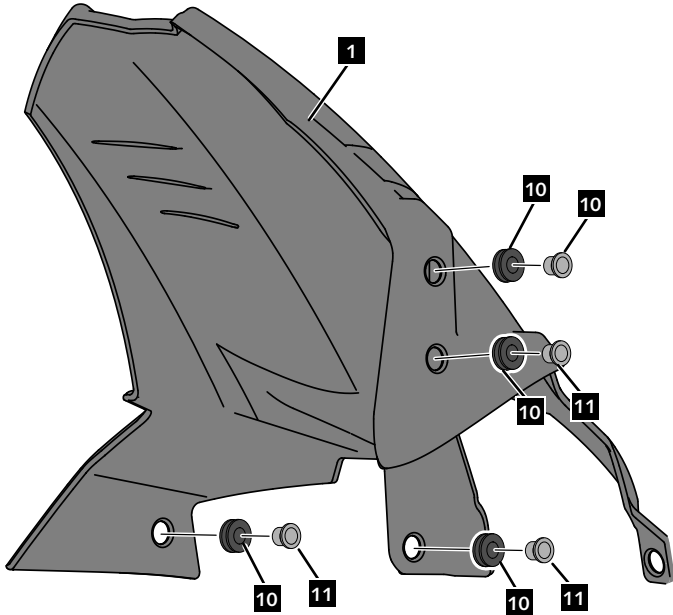

YAMAHA MT-07 '25-

INSTRUCCIONES DE MONTAJE - MOUNTING INSTRUCTIONS - MONTAGEANLEITUNG

1

DISASSEMBLY
DESMONTAJE

LEFT SIDE

2

DISASSEMBLY
DESMONTAJE

LEFT SIDE

YAMAHA MT-07 '25-

INSTRUCCIONES DE MONTAJE - MOUNTING INSTRUCTIONS - MONTAGEANLEITUNG

3

DISASSEMBLY
DESMONTAJE

RIGHT SIDE

4

DISASSEMBLY
DESMONTAJE

RIGHT SIDE

YAMAHA MT-07 '25-

INSTRUCCIONES DE MONTAJE - MOUNTING INSTRUCTIONS - MONTAGEANLEITUNG

5

ASSEMBLY
MONTAJE

6

ASSEMBLY
MONTAJE

7

ASSEMBLY
MONTAJE

RIGHT SIDE

**DESMONTAR RUEDA TRASERA
DISASSEMBLY REAR WHEEL**

NOTE:

POSICIONAR SOPORTE ID.2 Y
CERRAR BRIDAS SIN LLEGAR A APRETAR
POSITION ID.2 SUPPORT AND
CLOSE CABLE TIES WITHOUT TIGHTENING

YAMAHA MT-07 '25-