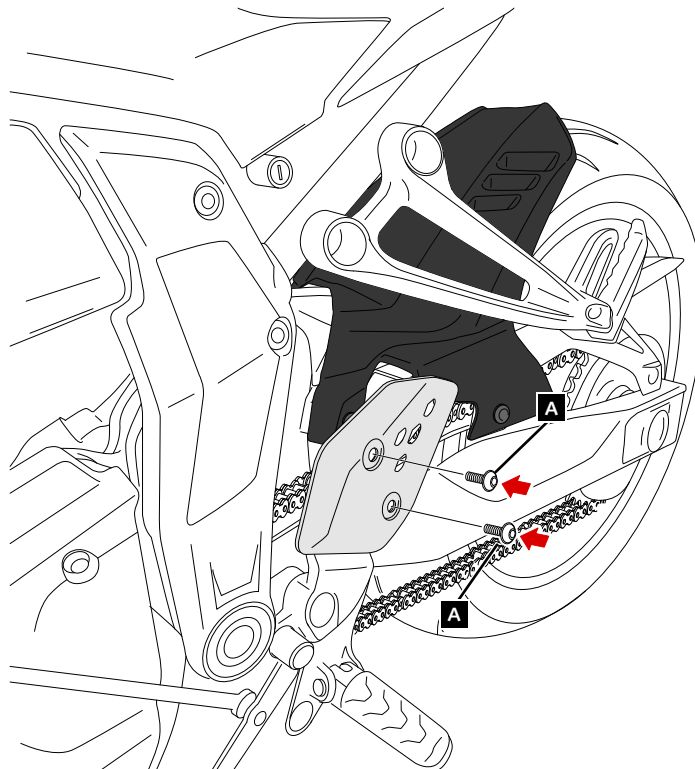

INSTRUCCIONES DE MONTAJE - MOUNTING INSTRUCTIONS - MONTAGEANLEITUNG

8

ASSEMBLY
MONTAJE

RIGHT SIDE

9

ASSEMBLY
MONTAJE

RIGHT SIDE

A Tornillería original
Original screws

YAMAHA MT-07 '25-

INSTRUCCIONES DE MONTAJE - MOUNTING INSTRUCTIONS - MONTAGEANLEITUNG

10

ASSEMBLY
MONTAJE

LEFT SIDE

LEFT SIDE

11

ASSEMBLY
MONTAJE

11

ASSEMBLY
MONTAJE

LEFT SIDE

A Tornillería original
Original screws