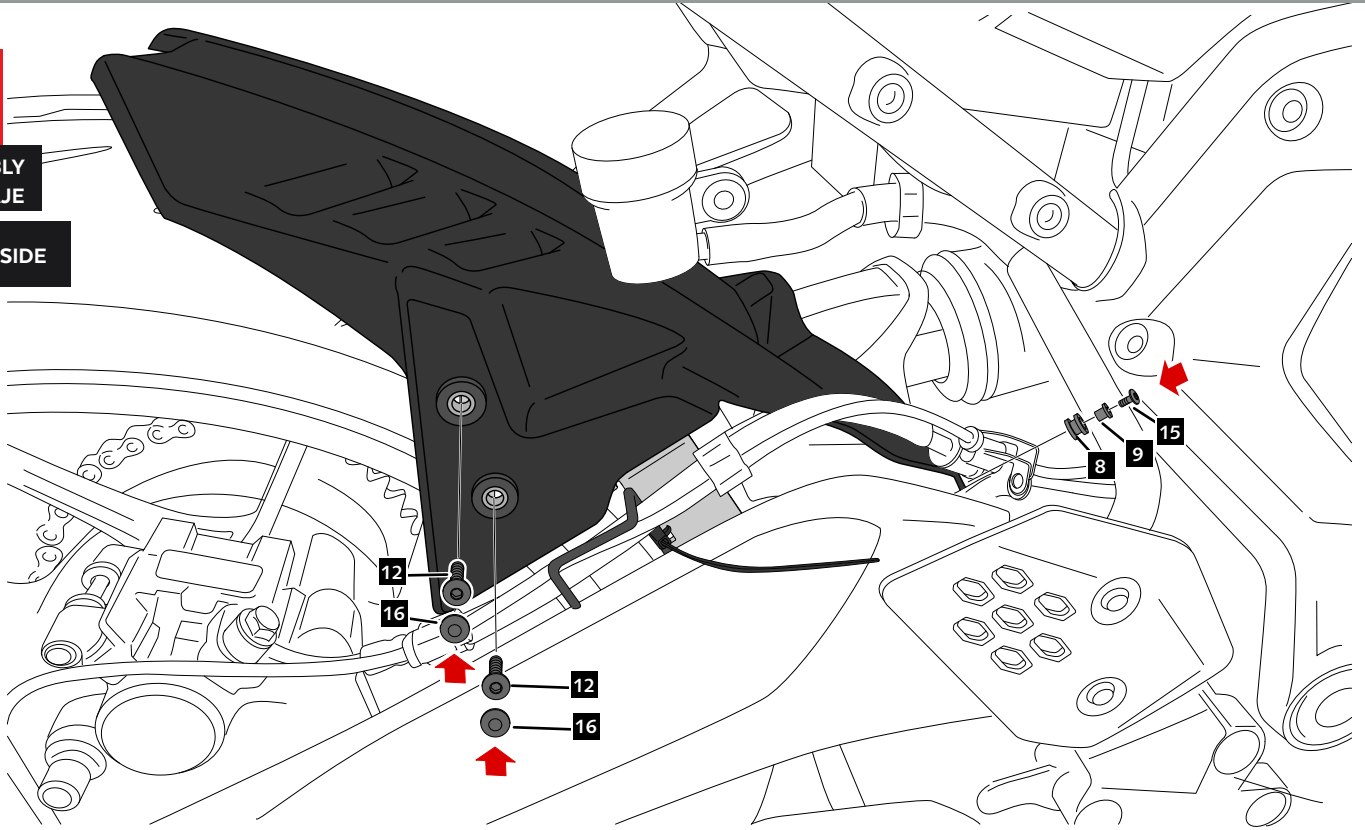

RIGHT SIDE

**DESMONTAR RUEDA TRASERA
DISASSEMBLY REAR WHEEL**

NOTE:

POSICIONAR SOPORTE ID.2 Y
CERRAR BRIDAS SIN LLEGAR A APRETAR
POSITION ID.2 SUPPORT AND
CLOSE CABLE TIES WITHOUT TIGHTENING

YAMAHA MT-07 '25-

INSTRUCCIONES DE MONTAJE - MOUNTING INSTRUCTIONS - MONTAGEANLEITUNG

8

ASSEMBLY
MONTAJE

RIGHT SIDE

9

ASSEMBLY
MONTAJE

RIGHT SIDE

A Tornillería original
Original screws