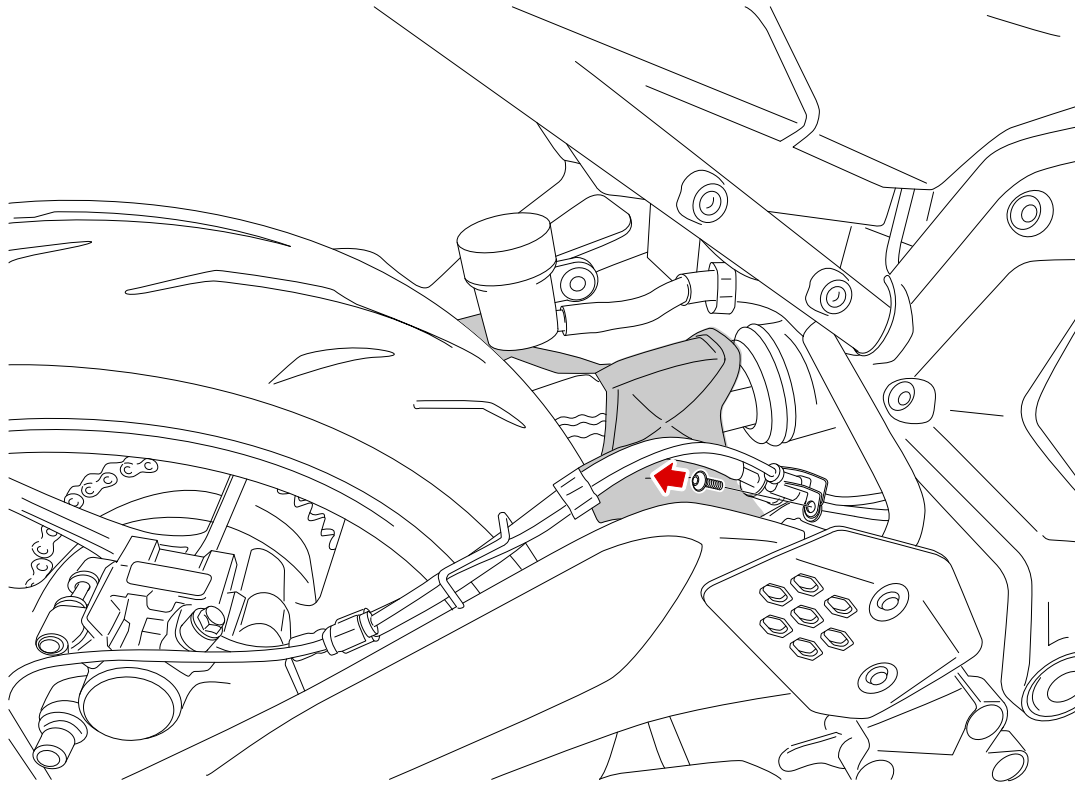

YAMAHA MT-07 '25-

INSTRUCCIONES DE MONTAJE - MOUNTING INSTRUCTIONS - MONTAGEANLEITUNG

3

DISASSEMBLY
DESMONTAJE

RIGHT SIDE