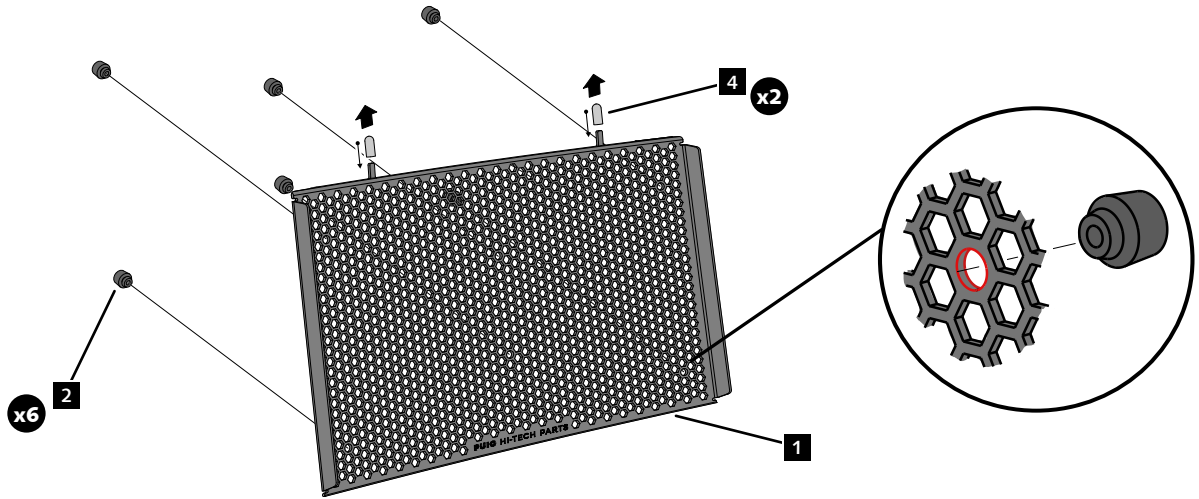

KTM 990 DUKE '24

REF
22373N

INSTRUCCIONES DE MONTAJE - MOUNTING INSTRUCTIONS - MONTAGEANLEITUNG

1

ASSEMBLY
MONTAJE