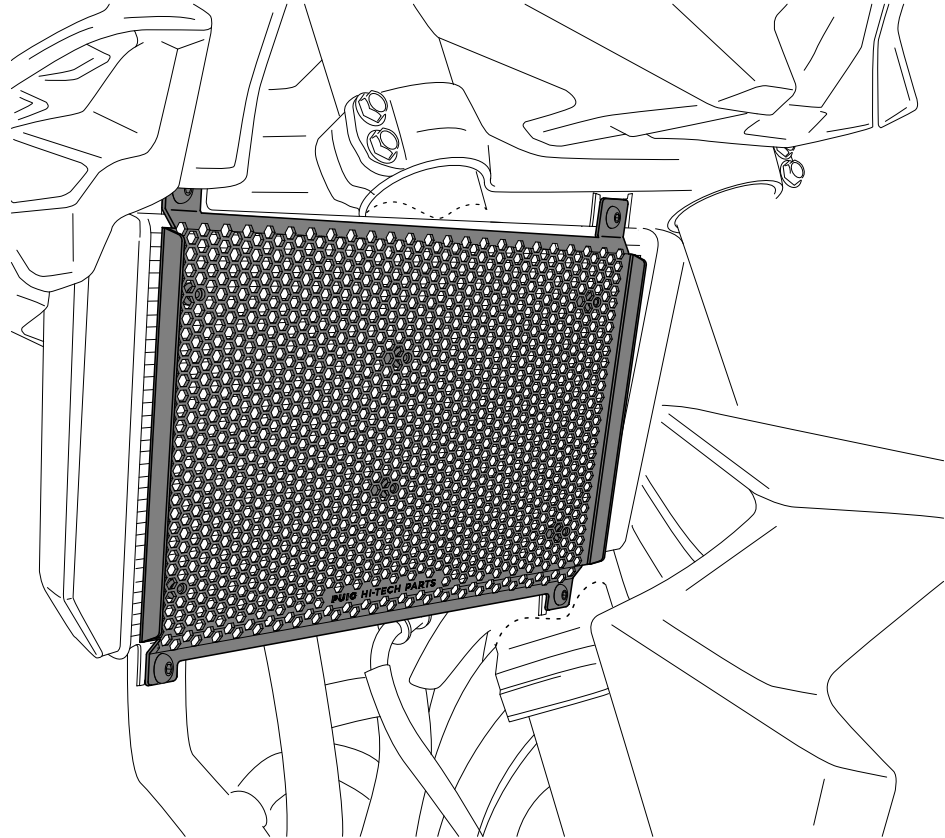

KAWASAKI Z900 '24-

REF 22372N

PROTECTOR RADIADOR / RADIATOR PROTECTOR

1 Person

15 min

EASY

Accesorio verificado en la configuración básica de la motocicleta. Para modelos con configuraciones adicionales de fábrica, no podemos asegurar su compatibilidad a menos que se realice una consulta previa. Declinamos cualquier reclamación eventual.
Accessory verified in the basic configuration of the motorcycle. For models with additional factory settings, we cannot guarantee its compatibility, except with prior consultation. We decline any potential claims.

ID.	DESCRIPCIÓN	DESCRIPTION	QTY.
1	Protector radiador	Radiator protector	1
2	Tope de goma	Tope de goma	6
3	Tornillo M6x10 DIN7380	M6x10 DIN7380 screw	4
4	Tuerca M6 DIN985	M6 DIN985 nut	4

**CONSULTAR EN NUESTRA PAGINA WEB LA DISPONIBILIDAD DEL VIDEO DE MONTAJE DE ESTA REFERENCIA.
CONSULT OUR WEBSITE THE VIDEO MOUNT AVAILABILITY OF THIS REFERENCE.**