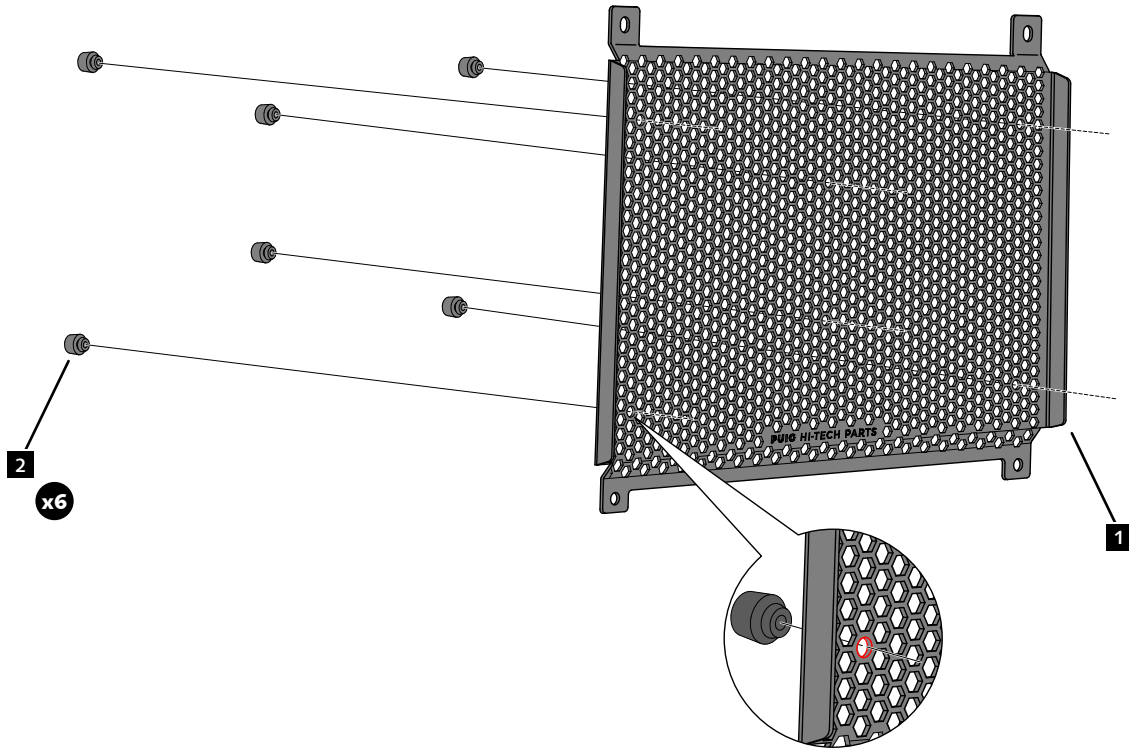

ID.	DESCRIPCIÓN	DESCRIPTION	QTY.
1	Protector radiador	Radiator protector	1
2	Tope de goma	Tope de goma	6
3	Tornillo M6x10 DIN7380	M6x10 DIN7380 screw	4
4	Tuerca M6 DIN985	M6 DIN985 nut	4

**CONSULTAR EN NUESTRA PAGINA WEB LA DISPONIBILIDAD DEL VIDEO DE MONTAJE DE ESTA REFERENCIA.
CONSULT OUR WEBSITE THE VIDEO MOUNT AVAILABILITY OF THIS REFERENCE.**

KAWASAKI Z900 '24-

REF
22372N

INSTRUCCIONES DE MONTAJE - MOUNTING INSTRUCTIONS - MONTAGEANLEITUNG

1

ASSEMBLY
MONTAJE

2

ASSEMBLY
MONTAJE