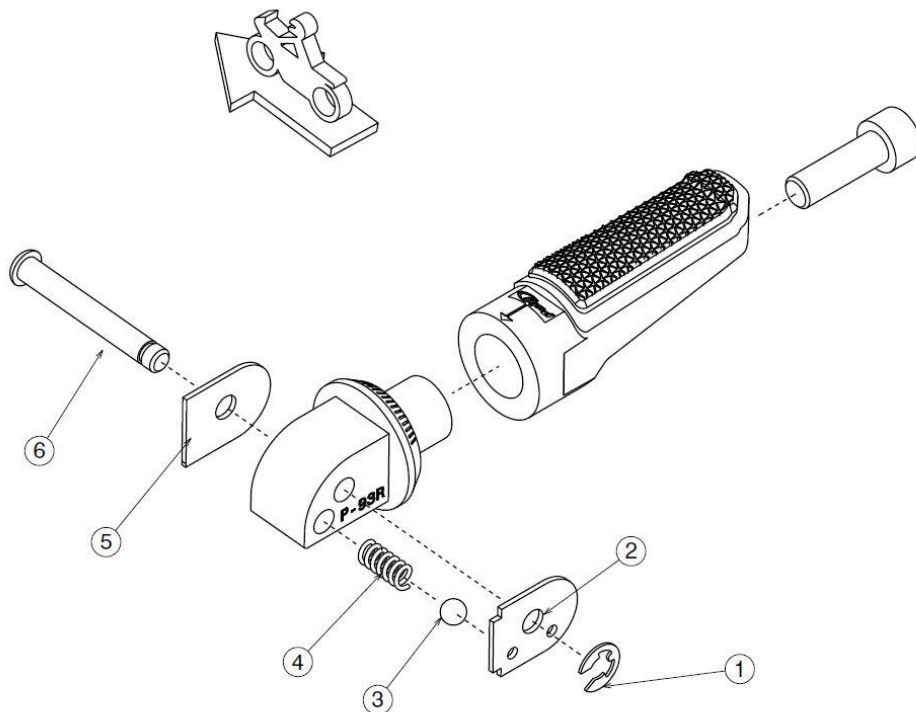

# VOGE 900 DSX '24 - '25

REF 22364N

ESTRI BERA PASAJERO / PASSENGER FOOTPEG

LADO DERECHO  
RIGHT SIDE  
RECHTS SEITE

1, 2, 3, 4, 5, 6, Piezas originales / Original parts

LADO IZQUIERDO  
LEFT SIDE  
LINKS SEITE

1, 2, 3, 4, 5, 6, Piezas originales / Original parts