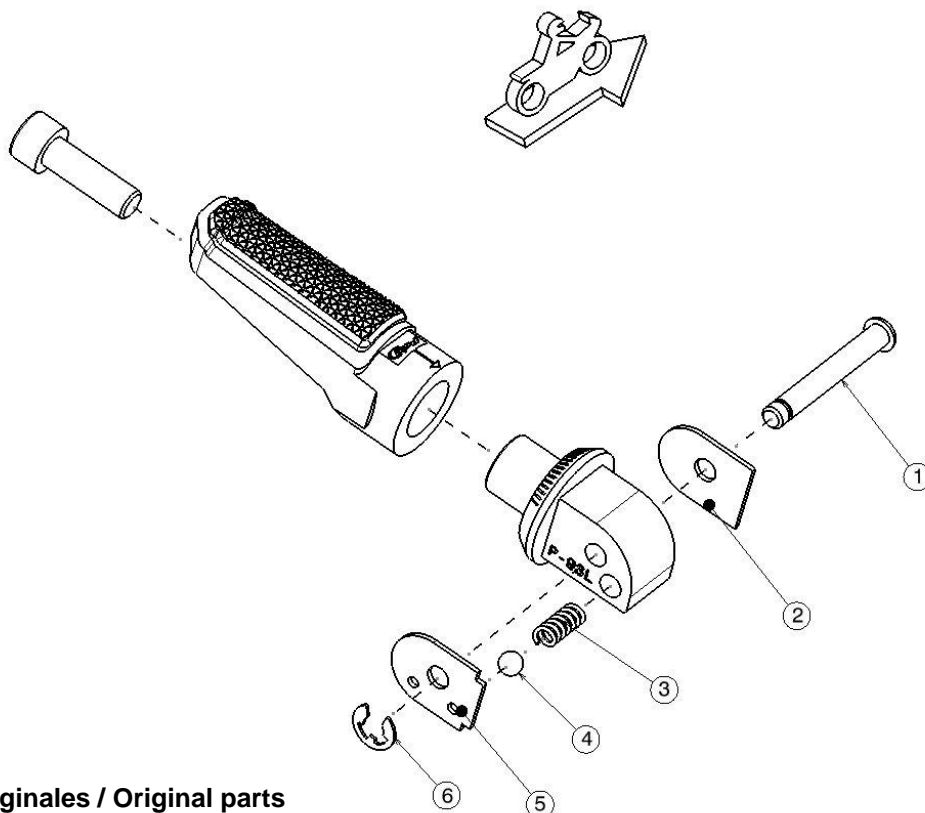

# VOGE 900 DSX '24 - '25

REF 22364N

ESTRI BERA PASAJERO / PASSENGER FOOTPEG

LADO DERECHO  
RIGHT SIDE  
RECHTS SEITE

1, 2, 3, 4, 5, 6, Piezas originales / Original parts

LADO IZQUIERDO  
LEFT SIDE  
LINKS SEITE

1, 2, 3, 4, 5, 6, Piezas originales / Original parts