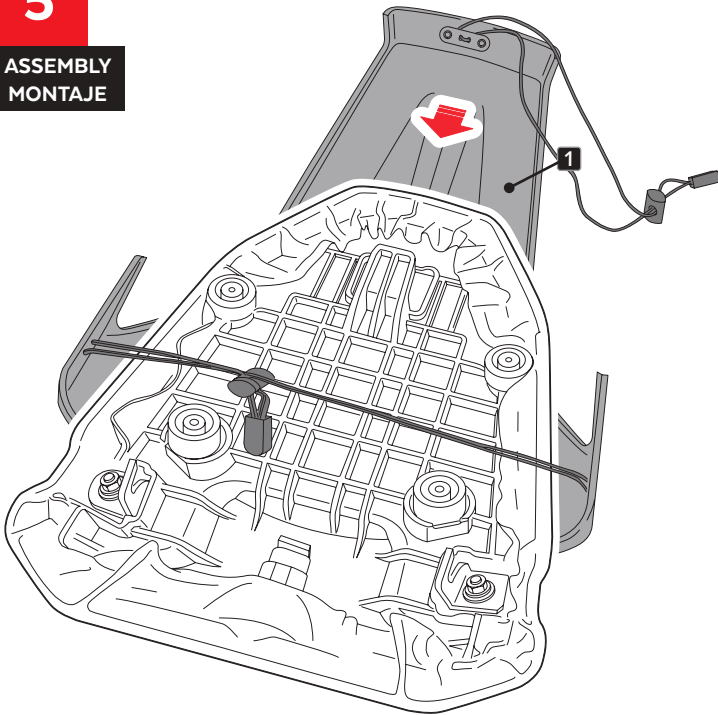

ID	PIEZA/PART	DESCRIPCIÓN	DESCRIPTION	QTY	REF
1		Tapa colín	Rear seat cowl	1	22354J/N/CM3
2		Cerradura antideslizante ajustable	Adjustable anti-slip lock	2	CERRADURA-22354
3		Cierre cordón elástico	Elastic cord closure	2	CIERRE----22354
4		Cordón elástico 600mm	Elastic cord 600mm	2	CORDON----22354
5		Tapa universal de ABS	ABS universal cover	3	PASACORDONCOLIN

3

ASSEMBLY
MONTAJE

A PIEZA ORIGINAL
ORIGINAL PART

4

EXPLOTING
EXPLOTING

YAMAHA MT09 '24-

INSTRUCCIONES DE MONTAJE - MOUNTING INSTRUCTIONS - MONTAGEANLEITUNG

5

ASSEMBLY
MONTAJE

6

ASSEMBLY
MONTAJE

! ATENCIÓN CON LA POSICIÓN DE ID.2 Y ID.3
ATTENTION WITH THE POSITION OF ID.2 AND ID.3

7

ASSEMBLY
MONTAJE

! ATENCIÓN CON LA POSICIÓN DE ID.2 Y ID.3
ATTENTION WITH THE POSITION OF ID.2 AND ID.3