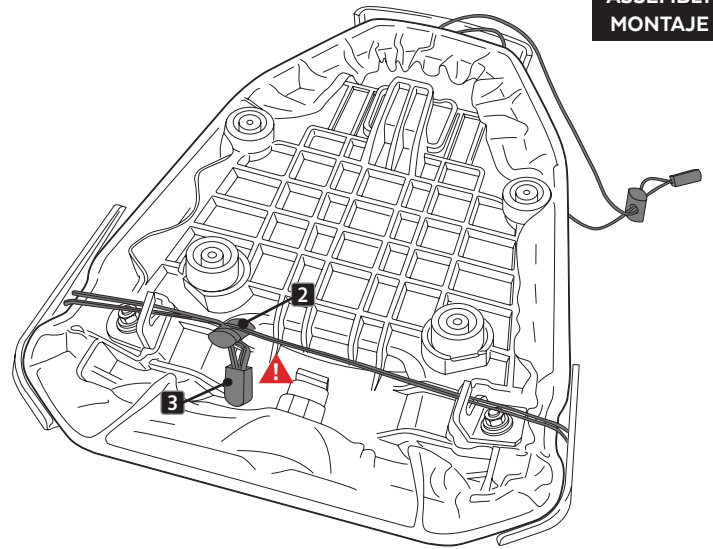

ID	PIEZA/PART	DESCRIPCIÓN	DESCRIPTION	QTY	REF
1		Tapa colín	Rear seat cowl	1	22354J/N/CM3
2		Cerradura antideslizante ajustable	Adjustable anti-slip lock	2	CERRADURA-22354
3		Cierre cordón elástico	Elastic cord closure	2	CIERRE----22354
4		Cordón elástico 600mm	Elastic cord 600mm	2	CORDON----22354
5		Tapa universal de ABS	ABS universal cover	3	PASACORDONCOLIN

3

ASSEMBLY
MONTAJE

A PIEZA ORIGINAL
ORIGINAL PART

4

EXPLOTING
EXPLOTING

YAMAHA MT09 '24-

INSTRUCCIONES DE MONTAJE - MOUNTING INSTRUCTIONS - MONTAGEANLEITUNG

5

ASSEMBLY
MONTAJE

6

ASSEMBLY
MONTAJE

! ATENCIÓN CON LA POSICIÓN DE ID.2 Y ID.3
ATTENTION WITH THE POSITION OF ID.2 AND ID.3

7

ASSEMBLY
MONTAJE

! ATENCIÓN CON LA POSICIÓN DE ID.2 Y ID.3
ATTENTION WITH THE POSITION OF ID.2 AND ID.3