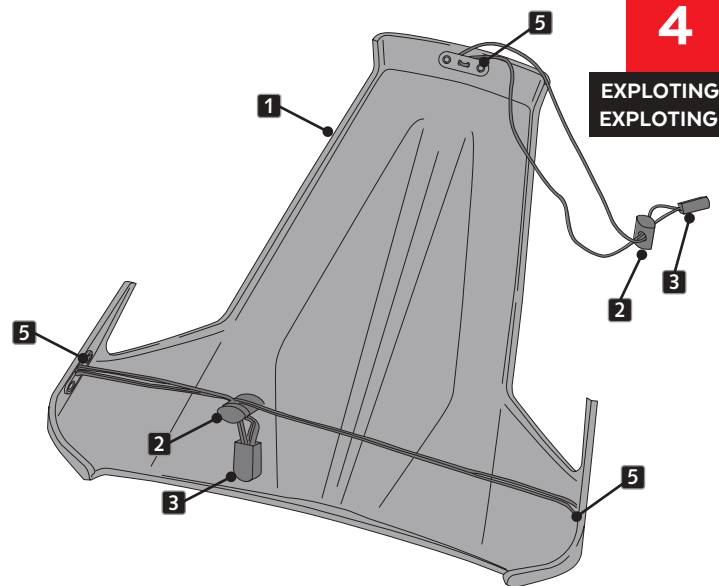

ID	PIEZA/PART	DESCRIPCIÓN	DESCRIPTION	QTY	REF
1		Tapa colín	Rear seat cowl	1	22354J/N/CM3
2		Cerradura antideslizante ajustable	Adjustable anti-slip lock	2	CERRADURA-22354
3		Cierre cordón elástico	Elastic cord closure	2	CIERRE----22354
4		Cordón elástico 600mm	Elastic cord 600mm	2	CORDON----22354
5		Tapa universal de ABS	ABS universal cover	3	PASACORDONCOLIN

3

ASSEMBLY
MONTAJE

A PIEZA ORIGINAL
ORIGINAL PART

4

EXPLOTING
EXPLOTING

YAMAHA MT09 '24-

INSTRUCCIONES DE MONTAJE - MOUNTING INSTRUCTIONS - MONTAGEANLEITUNG

5

ASSEMBLY
MONTAJE

6

ASSEMBLY
MONTAJE

! ATENCIÓN CON LA POSICIÓN DE ID.2 Y ID.3
ATTENTION WITH THE POSITION OF ID.2 AND ID.3

7

ASSEMBLY
MONTAJE

! ATENCIÓN CON LA POSICIÓN DE ID.2 Y ID.3
ATTENTION WITH THE POSITION OF ID.2 AND ID.3