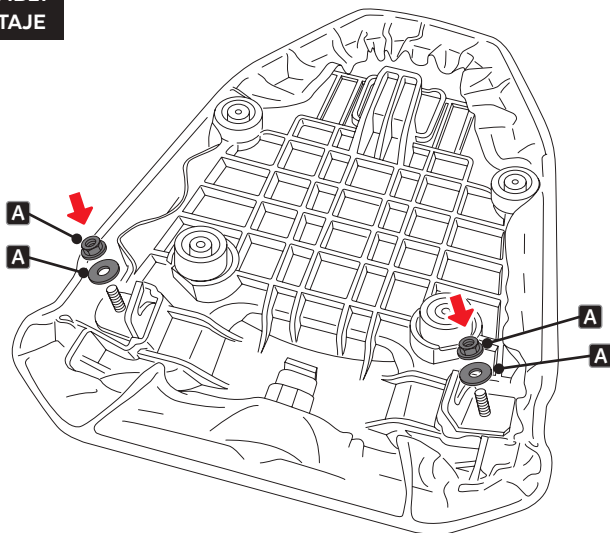

ID	PIEZA/PART	DESCRIPCIÓN	DESCRIPTION	QTY	REF
1		Tapa colín	Rear seat cowl	1	22354J/N/CM3
2		Cerradura antideslizante ajustable	Adjustable anti-slip lock	2	CERRADURA-22354
3		Cierre cordón elástico	Elastic cord closure	2	CIERRE----22354
4		Cordón elástico 600mm	Elastic cord 600mm	2	CORDON----22354
5		Tapa universal de ABS	ABS universal cover	3	PASACORDONCOLIN

YAMAHA MT09 '24-

INSTRUCCIONES DE MONTAJE - MOUNTING INSTRUCTIONS - MONTAGEANLEITUNG

1

DISASSEMBLY
DESMONTAJE

2

DISASSEMBLY
DESMONTAJE

A PIEZA ORIGINAL
ORIGINAL PART

A MONTAJE NO NECESARIO CON LA TAPA COLIN PUIG.
ASSEMBLY NOT NECESSARY WITH PUIG REAR SEAT COWL.

3

ASSEMBLY
MONTAJE

A PIEZA ORIGINAL
ORIGINAL PART

4

EXPLOTING
EXPLOTING

YAMAHA MT09 '24-

INSTRUCCIONES DE MONTAJE - MOUNTING INSTRUCTIONS - MONTAGEANLEITUNG

5