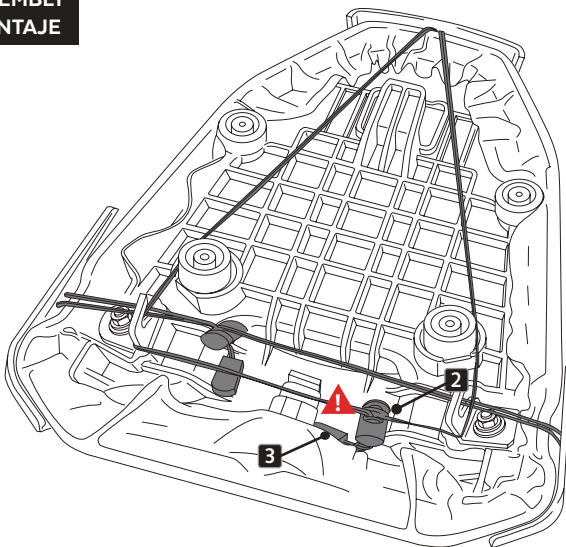

ID	PIEZA/PART	DESCRIPCIÓN	DESCRIPTION	QTY	REF
1		Tapa colín	Rear seat cowl	1	22354J/N/CM3
2		Cerradura antideslizante ajustable	Adjustable anti-slip lock	2	CERRADURA-22354
3		Cierre cordón elástico	Elastic cord closure	2	CIERRE----22354
4		Cordón elástico 600mm	Elastic cord 600mm	2	CORDON----22354
5		Tapa universal de ABS	ABS universal cover	3	PASACORDONCOLIN

ASSEMBLY
MONTAJE

6

ASSEMBLY
MONTAJE

! ATENCIÓN CON LA POSICIÓN DE ID.2 Y ID.3
ATTENTION WITH THE POSITION OF ID.2 AND ID.3

7

ASSEMBLY
MONTAJE

! ATENCIÓN CON LA POSICIÓN DE ID.2 Y ID.3
ATTENTION WITH THE POSITION OF ID.2 AND ID.3