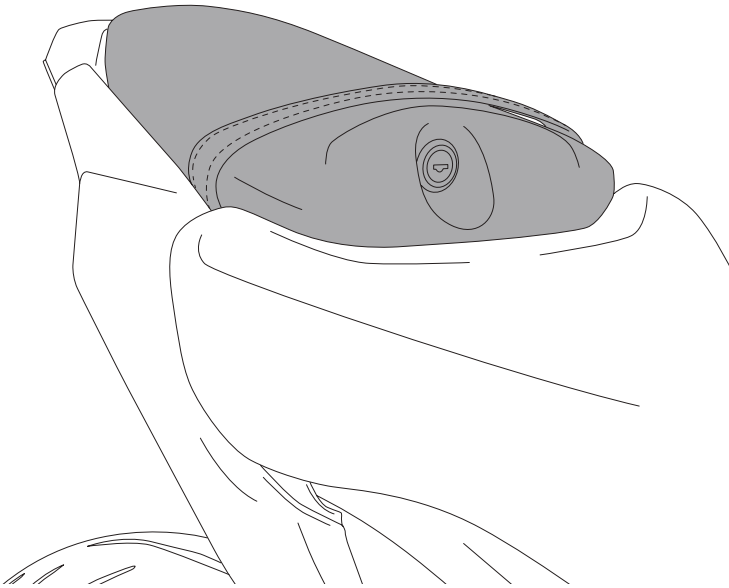

YAMAHA MT09 '24-

INSTRUCCIONES DE MONTAJE - MOUNTING INSTRUCTIONS - MONTAGEANLEITUNG

1

DISASSEMBLY
DESMONTAJE