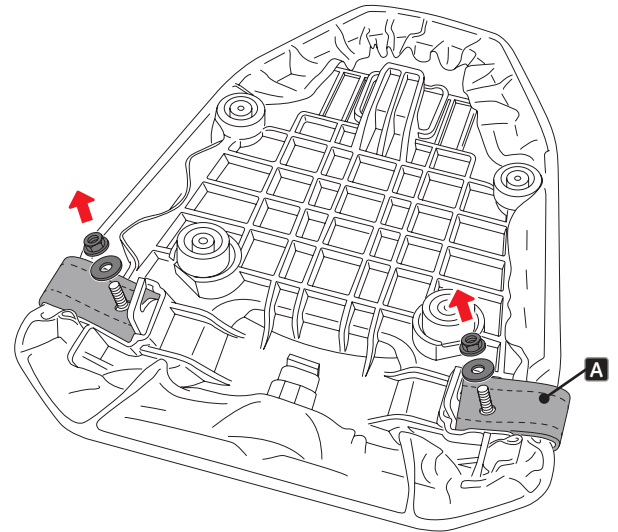

ID	PIEZA/PART	DESCRIPCIÓN	DESCRIPTION	QTY	REF
1		Tapa colín	Rear seat cowl	1	22354J/N/CM3
2		Cerradura antideslizante ajustable	Adjustable anti-slip lock	2	CERRADURA-22354
3		Cierre cordón elástico	Elastic cord closure	2	CIERRE----22354
4		Cordón elástico 600mm	Elastic cord 600mm	2	CORDON----22354
5		Tapa universal de ABS	ABS universal cover	3	PASACORDONCOLIN

YAMAHA MT09 '24-

INSTRUCCIONES DE MONTAJE - MOUNTING INSTRUCTIONS - MONTAGEANLEITUNG

1

DISASSEMBLY
DESMONTAJE

2

DISASSEMBLY
DESMONTAJE

A PIEZA ORIGINAL
ORIGINAL PART

A MONTAJE NO NECESARIO CON LA TAPA COLIN PUIG.
ASSEMBLY NOT NECESSARY WITH PUIG REAR SEAT COWL.

3

ASSEMBLY
MONTAJE

A PIEZA ORIGINAL
ORIGINAL PART

4

EXPLOTING
EXPLOTING

YAMAHA MT09 '24-

INSTRUCCIONES DE MONTAJE - MOUNTING INSTRUCTIONS - MONTAGEANLEITUNG

5