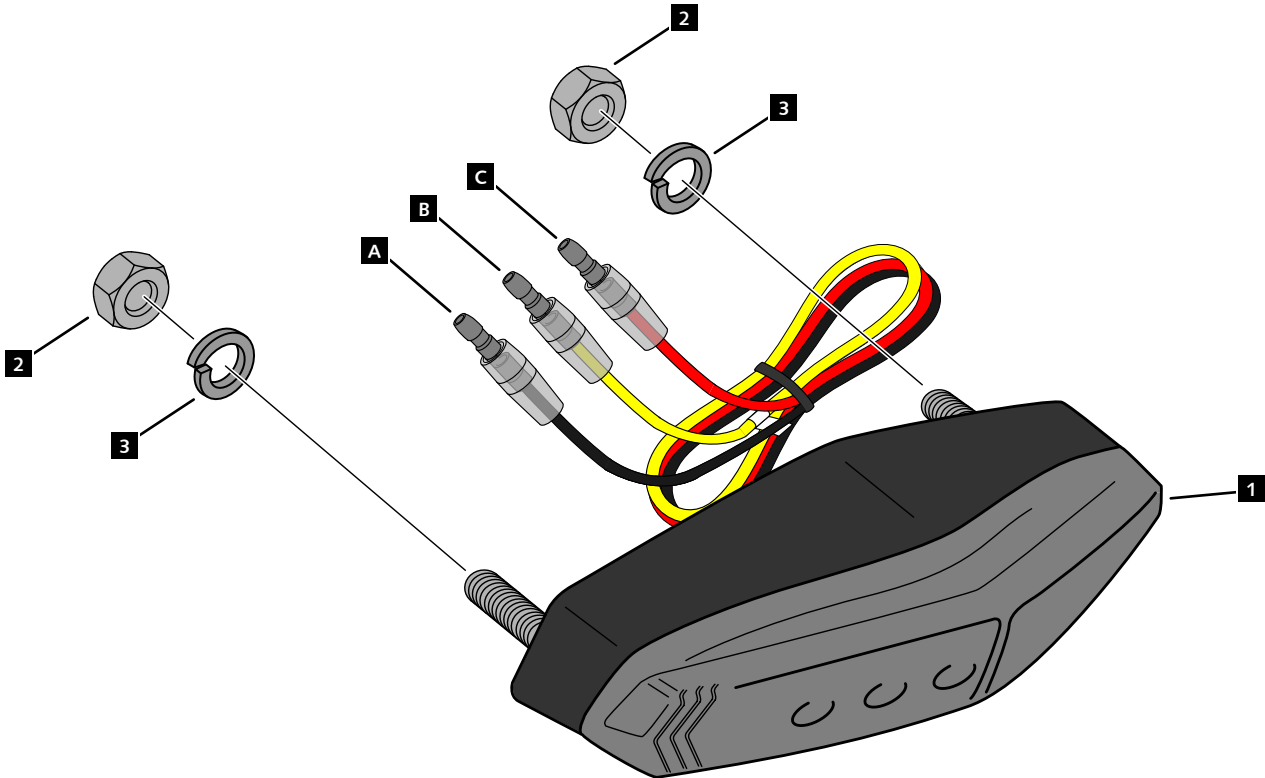

UNIVERSAL

REF 22346W

PILOTO TRASERO / REAR LIGHT

ID	CABLE/WIRE	DESCRIPCIÓN / DESCRIPTION
A	Cable negro / Black wire	Negativo / Negative
B	Cable amarillo / Yellow wire	Luz posición + matrícula / Position + license plate light
C	Cable rojo / Red wire	Luz freno / Brake light

ID	DESCRIPCIÓN	DESCRIPTION	QTY.	REF.
1	Piloto trasero	Rear light	1	22346N
2	Tuerca DIN934	DIN934 nut	2	-----
3	Arandela grower DIN127/B	DIN127/B grower washer	2	-----