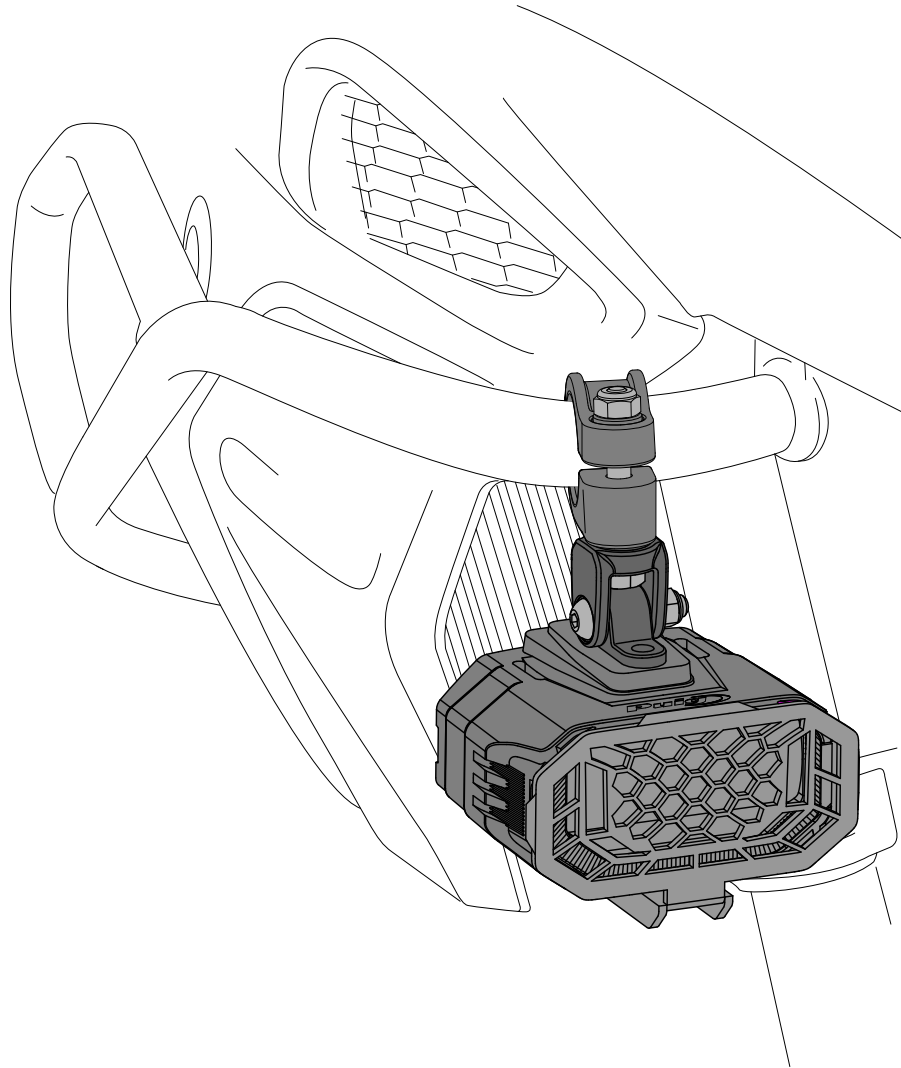

## UNIVERSAL

REF 22331N

FAROS AUXILIARES / AUXILIARY SPOTLIGHTS

**CONSULTAR EN NUESTRA PAGINA WEB LA DISPONIBILIDAD DEL VIDEO DE MONTAJE DE ESTA REFERENCIA.**

**CONSULT OUR WEBSITE THE VIDEO MOUNT AVAILABILITY OF THIS REFERENCE.**