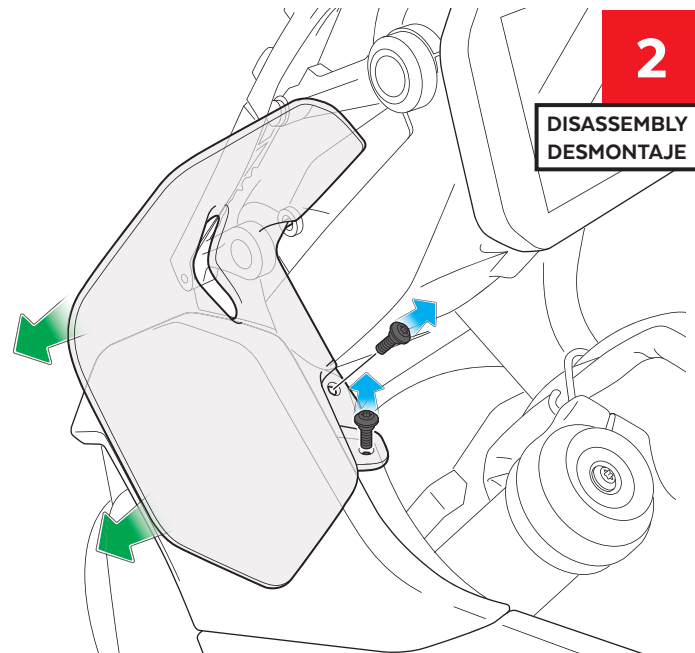

## M O U N T I N G I N S T R U C T I O N S

REF 22310

FRONTAL SPOILER

1 Person

30 min

EASY

TORX  
T25

ALLEN  
N° 3

1

DISASSEMBLY  
DESMONTAJE

2

DISASSEMBLY  
DESMONTAJE

Se muestra el montaje del lado izquierdo a modo de ejemplo, realizar los mismos pasos para el montaje del lado derecho.  
The left side assembly is shown as an example, so the same steps can be performed for the right side assembly.