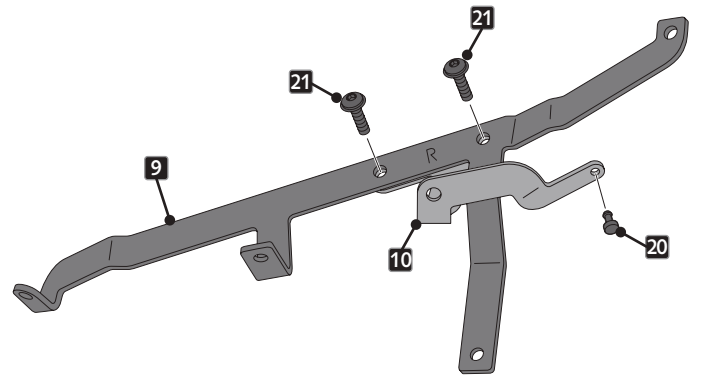

# BMW R1300GS '24-

INSTRUCCIONES DE MONTAJE - MOUNTING INSTRUCTIONS - MONTAGEANLEITUNG

**7**

DISASSEMBLY  
DESMONTAJE

Se muestra el montaje del lado derecho a modo de ejemplo, realizar los mismos pasos para el montaje del lado izquierdo.  
The right side assembly is shown as an example, so the same steps can be performed for the left side assembly.

**8**

ASSEMBLY  
MONTAJE

**9**

ASSEMBLY  
MONTAJE

**10**

ASSEMBLY  
MONTAJE

ID.16 ARROWHEAD IS NOT NECESSARY IF YOU HAVE MOUNTED HEADLIGHT PROTECTOR ( ref. 22303)

PIEZA ORIGINAL  
ORIGINAL PART