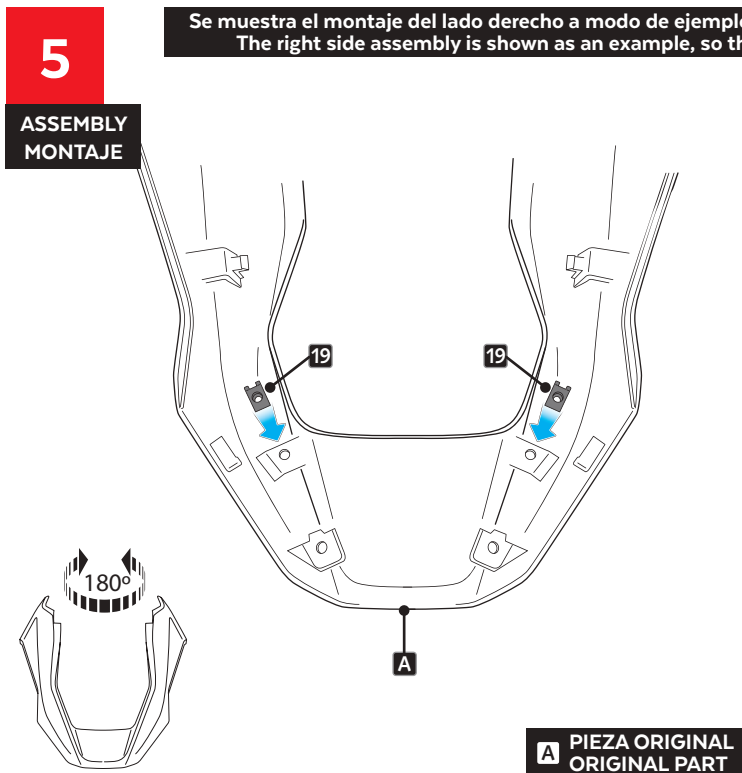

1

DISASSEMBLY  
DESMONTAJE

2

DISASSEMBLY  
DESMONTAJE

Se muestra el montaje del lado izquierdo a modo de ejemplo, realizar los mismos pasos para el montaje del lado derecho.  
The left side assembly is shown as an example, so the same steps can be performed for the right side assembly.

# BMW R1300GS '24-

INSTRUCCIONES DE MONTAJE - MOUNTING INSTRUCTIONS - MONTAGEANLEITUNG

**7**

DISASSEMBLY  
DESMONTAJE

Se muestra el montaje del lado derecho a modo de ejemplo, realizar los mismos pasos para el montaje del lado izquierdo.  
The right side assembly is shown as an example, so the same steps can be performed for the left side assembly.