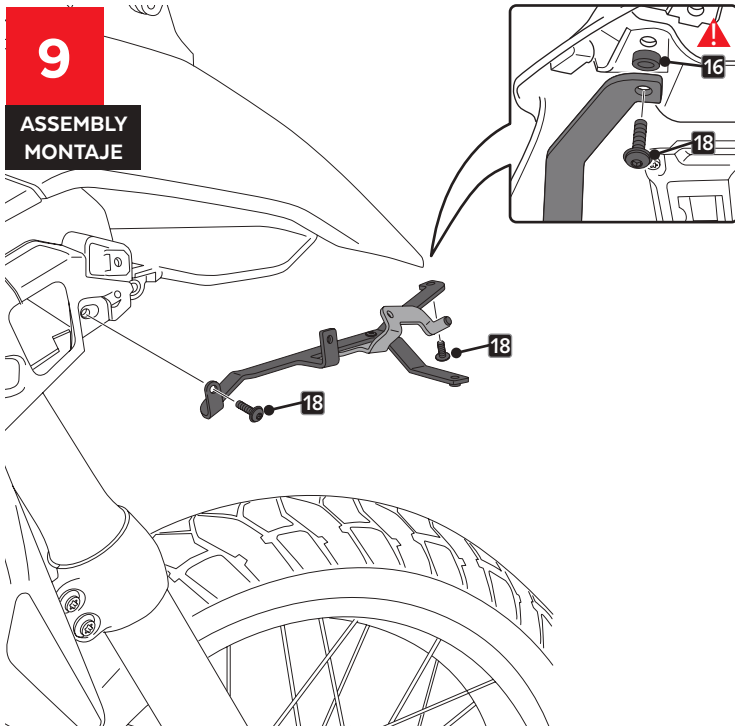

# BMW R1300GS '24-

INSTRUCCIONES DE MONTAJE - MOUNTING INSTRUCTIONS - MONTAGEANLEITUNG

**7**

DISASSEMBLY  
DESMONTAJE

Se muestra el montaje del lado derecho a modo de ejemplo, realizar los mismos pasos para el montaje del lado izquierdo.  
The right side assembly is shown as an example, so the same steps can be performed for the left side assembly.

**8**

ASSEMBLY  
MONTAJE

**9**

ASSEMBLY  
MONTAJE

**10**

ASSEMBLY  
MONTAJE

ID.16 ARROWHEAD IS NOT NECESSARY IF YOU HAVE MOUNTED HEADLIGHT PROTECTOR ( ref. 22303)

PIEZA ORIGINAL  
ORIGINAL PART