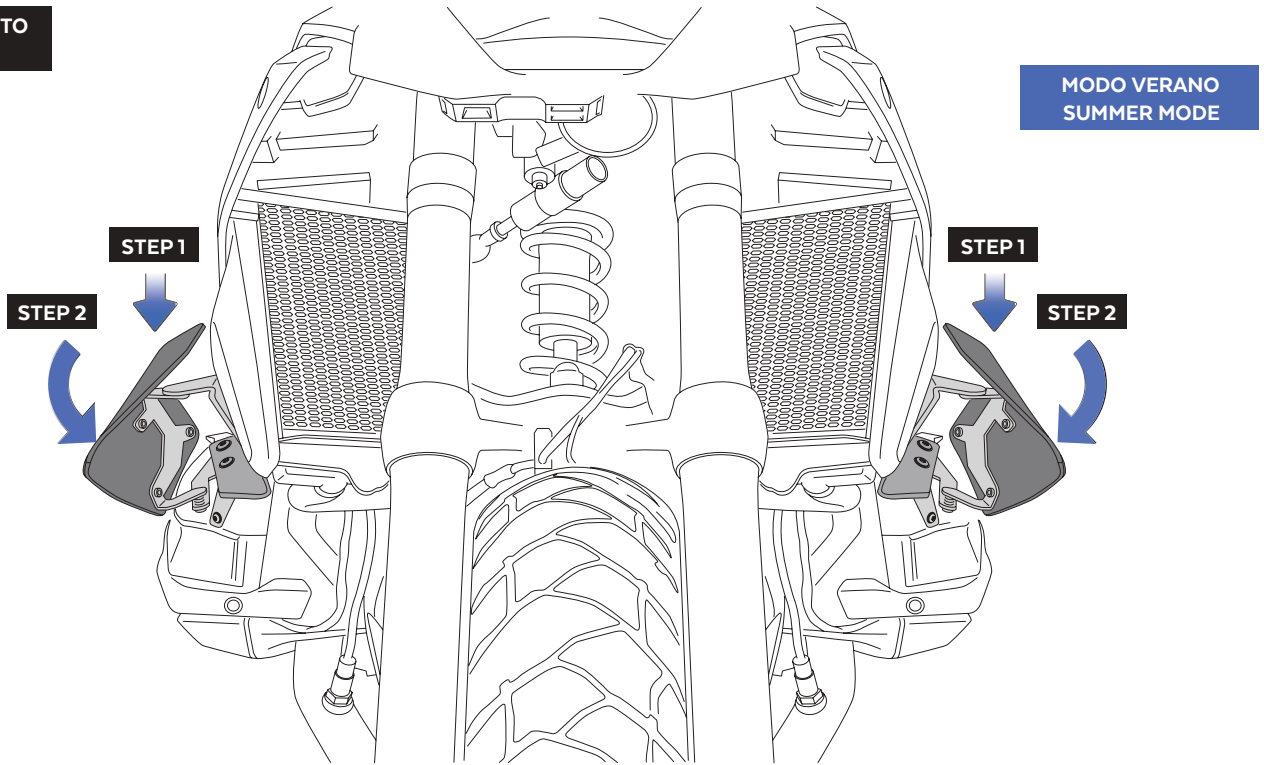

BMW R1300GS '24-

INSTRUCCIONES DE MONTAJE - MOUNTING INSTRUCTIONS - MONTAGEANLEITUNG

FUNCIONAMIENTO
OPERATION