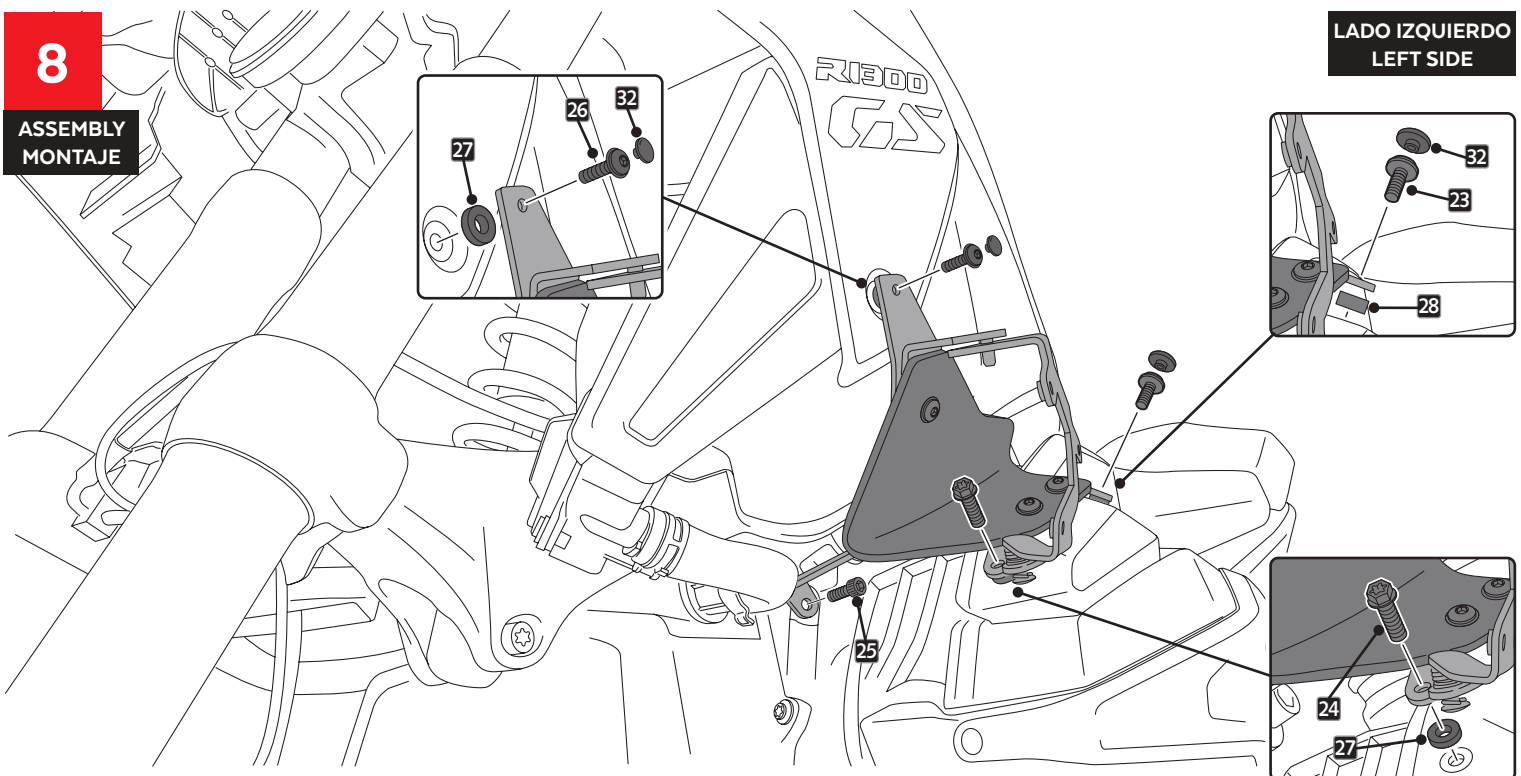

# BMW R1300GS '24-

INSTRUCCIONES DE MONTAJE - MOUNTING INSTRUCTIONS - MONTAGEANLEITUNG

**7**

ASSEMBLY  
MONTAJE

LADO IZQUIERDO  
LEFT SIDE

**8**

ASSEMBLY  
MONTAJE

LADO IZQUIERDO  
LEFT SIDE