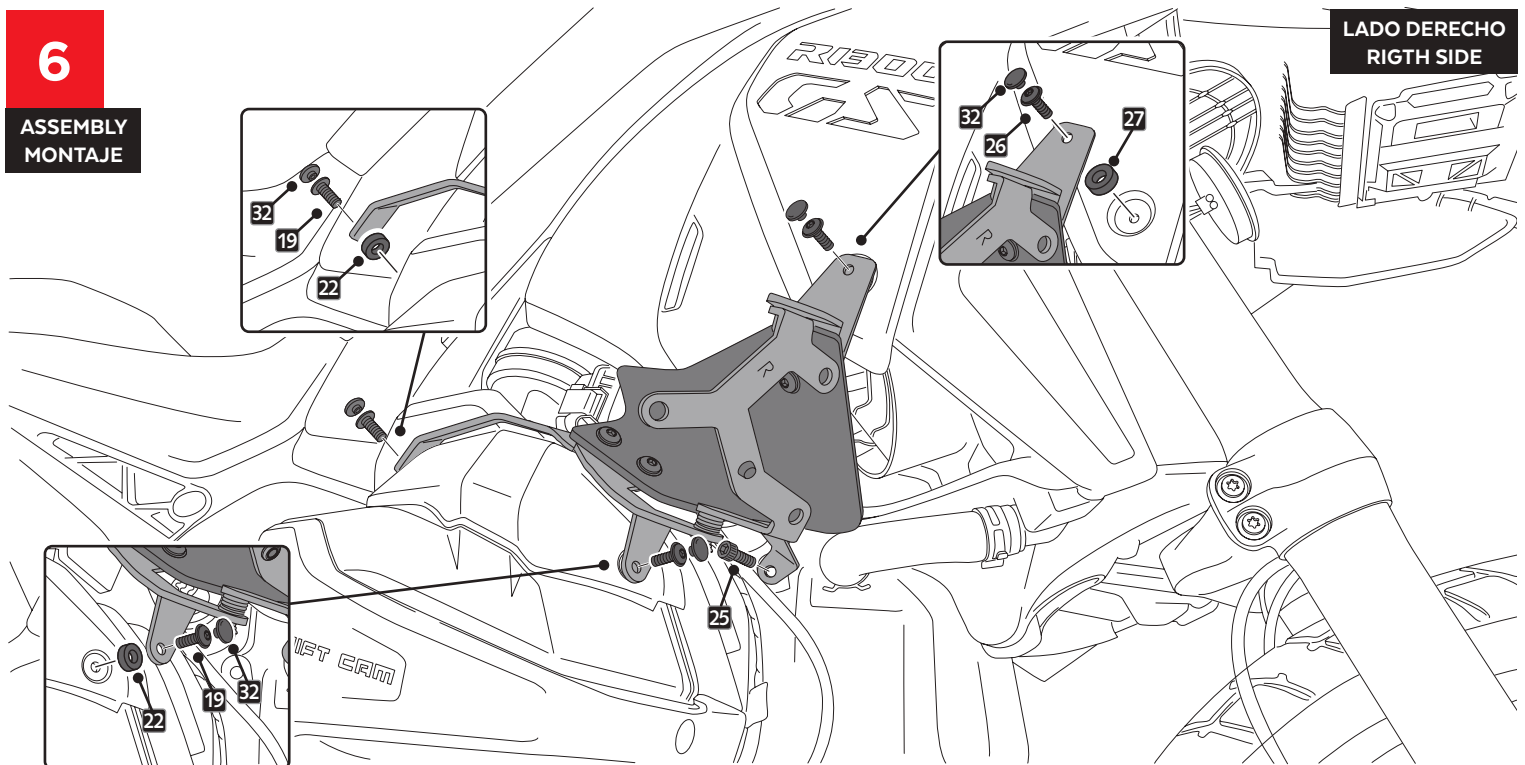

# BMW R1300GS '24-

INSTRUCCIONES DE MONTAJE - MOUNTING INSTRUCTIONS - MONTAGEANLEITUNG

**5**

ASSEMBLY  
MONTAJE

LADO DERECHO  
RIGH SIDE

**6**

ASSEMBLY  
MONTAJE

LADO DERECHO  
RIGH SIDE