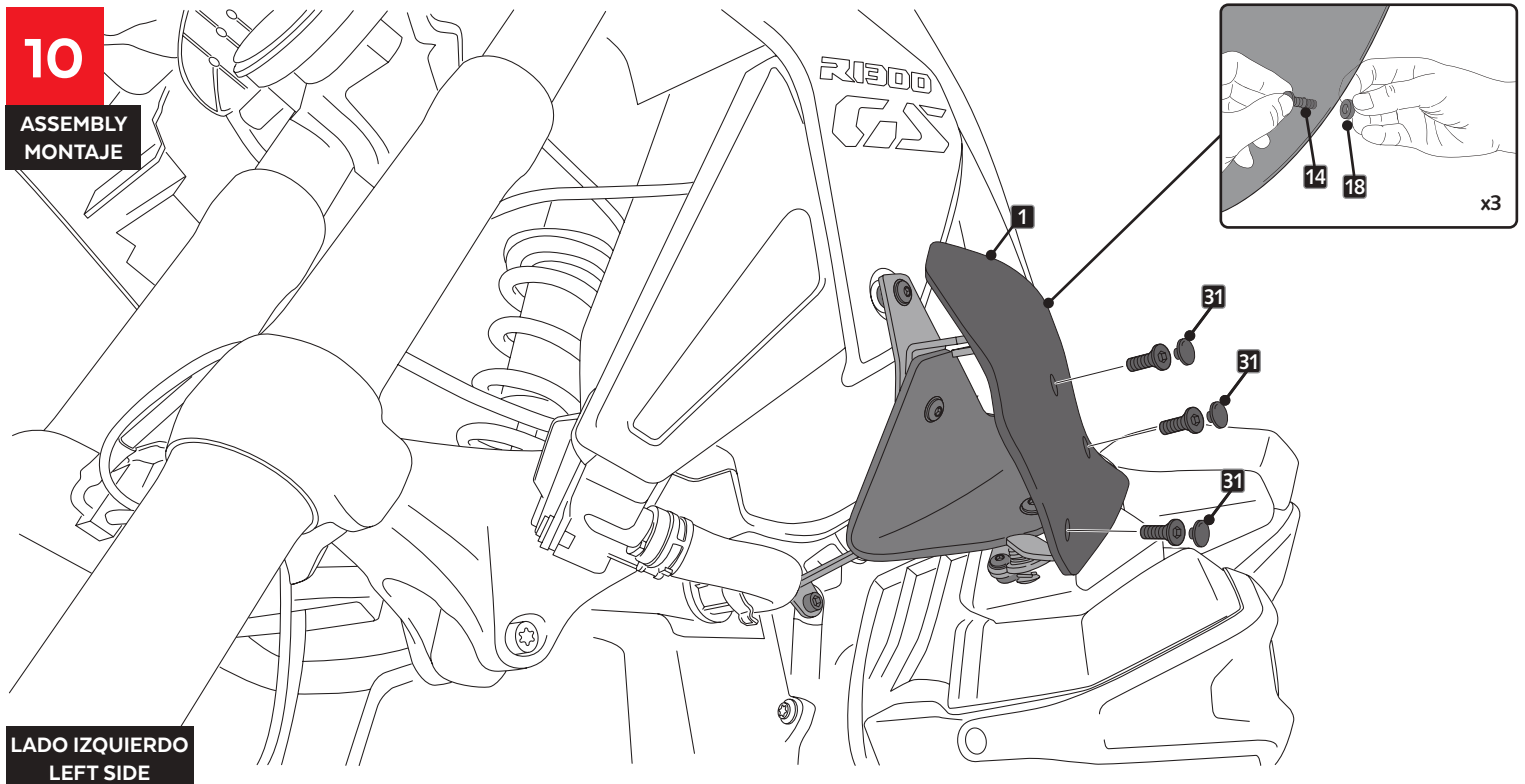

# BMW R1300GS '24-

INSTRUCCIONES DE MONTAJE - MOUNTING INSTRUCTIONS - MONTAGEANLEITUNG

**9**

ASSEMBLY  
MONTAJE

LADO DERECHO  
RIGH SIDE

**10**

ASSEMBLY  
MONTAJE

LADO IZQUIERDO  
LEFT SIDE