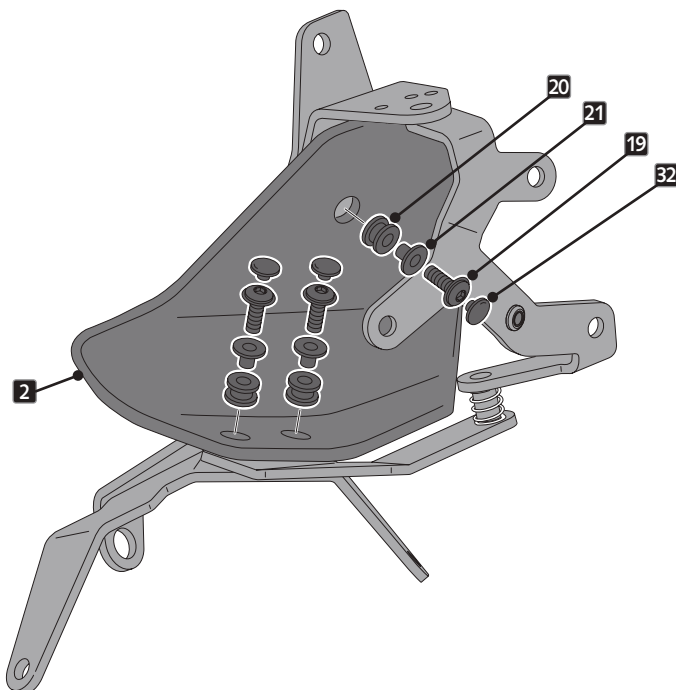

# BMW R1300GS '24-

ID	PIEZA/PART	DESCRIPCIÓN	DESCRIPTION	QTY	REF
9		Soporte derecho R5	Right support R5	1	SOP9P22R5-22304
10		Soporte Izquierdo L1	Left support L1	1	SOP9P22L1-22304
11		Soporte Izquierdo L2	Left support L2	1	SOP9P22L2-22304
12		Soporte Izquierdo L3	Left support L3	1	SOP9P22L3-22304
13		Soporte Izquierdo L4	Left support L4	1	SOP9P22L4-22304
14		Tornillo M5x12 DIN7991	M5x12 DIN7991 Allen screw	8	TORNI-D7991-611
15		Tornillo Allen M5x12 Ø11 ISO 7380	M5x12 Ø11 ISO 7380 Allen screw	2	TORNI-AI-----520
16		Tornillo Allen M5x10 Ø11 ISO 7380	M5x10 Ø11 ISO 7380 Allen screw	2	TORNI-I7380-536
17		Arandela grower M5	M5 grower washer	2	ARAND-G5----506
18		Arandela de goma Ø4,5 x Ø11 x 2mm	Ø4,5 x Ø11 x 2mm Rubber washer	6	ARAND-EPDM--722
19		Tornillo Allen M5x16 Ø11 ISO 7380	M5x16 Ø11 ISO 7380 Allen screw	6	TORNI-I7380-493
20		Silentblock Ø12xØ6x9	Ø12xØ6x9 Silentblock	6	AROPASACABLES-1
21		Casquillo con valona Ø12xØ6,8x7,3	Ø12xØ6,8x7,3 Bush with flange	6	CASQUI-1A---750
22		Casquillo Ø8,5x Ø13x 3,5mm	Ø8,5x Ø13x 3,5mm Arrowhead	2	CASQUI-----775
23		Tornillo Allen M5x30 Ø11 ISO 7380	M5x30 Ø11 ISO 7380 Allen screw	1	TORNI-I7380-767
24		Tornillo M5x20 DIN 933	M5x20 DIN 933 screw	1	TORNI-D933--537
25		Tornillo M8X16 DIN912	M8X16 DIN912 screw	2	TORNI-D912--623
26		Tornillo Allen M5x25 Ø11 ISO 7380	M5x25 Ø11 ISO 7380 Allen screw	2	TORNI-I7380-766
27		Casquillo Ø8,5x Ø13x 6mm	Ø8,5x Ø13x 6mm Arrowhead	3	CASQUI-----776
28		Casquillo Ø8,5x Ø13x 15mm	Ø8,5x Ø13x 15mm Arrowhead	1	CASQUI-M----614
29		Muelle Ø1.2x Ø12x 15mm	Ø1.2x Ø12x 15mm Spring	2	RESORTE---22304
30		Tope de goma Ø11x Ø5,5x 7mm	Ø11x Ø5,5x 7mm Bumper foot	2	TOPEGOMA--22384
31		Tapón tornillo M5 DIN 7991	M5 DIN 7991 screw cap	6	TAPON-----92
32		Tapón tornillo M5 ISO 7380	M5 ISO 7380 screw cap	11	TAPON-----85

# BMW R1300GS '24-

INSTRUCCIONES DE MONTAJE - MOUNTING INSTRUCTIONS - MONTAGEANLEITUNG

**1**

ASSEMBLY  
MONTAJE

LADO DERECHO  
RIGTH SIDE

**2**

ASSEMBLY  
MONTAJE

LADO DERECHO  
RIGTH SIDE