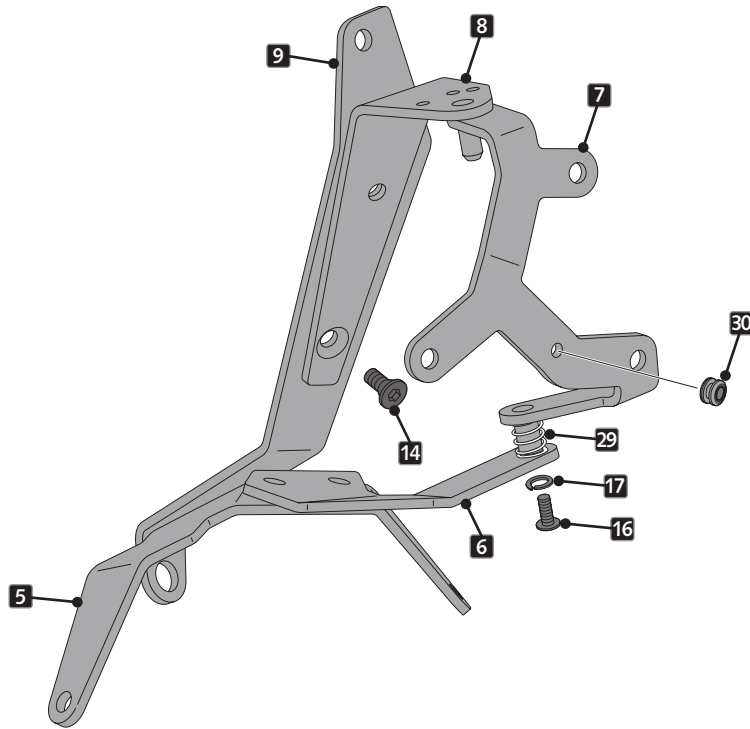

BMW R1300GS '24-

INSTRUCCIONES DE MONTAJE - MOUNTING INSTRUCTIONS - MONTAGEANLEITUNG

1

ASSEMBLY
MONTAJE

LADO DERECHO
RIGTH SIDE