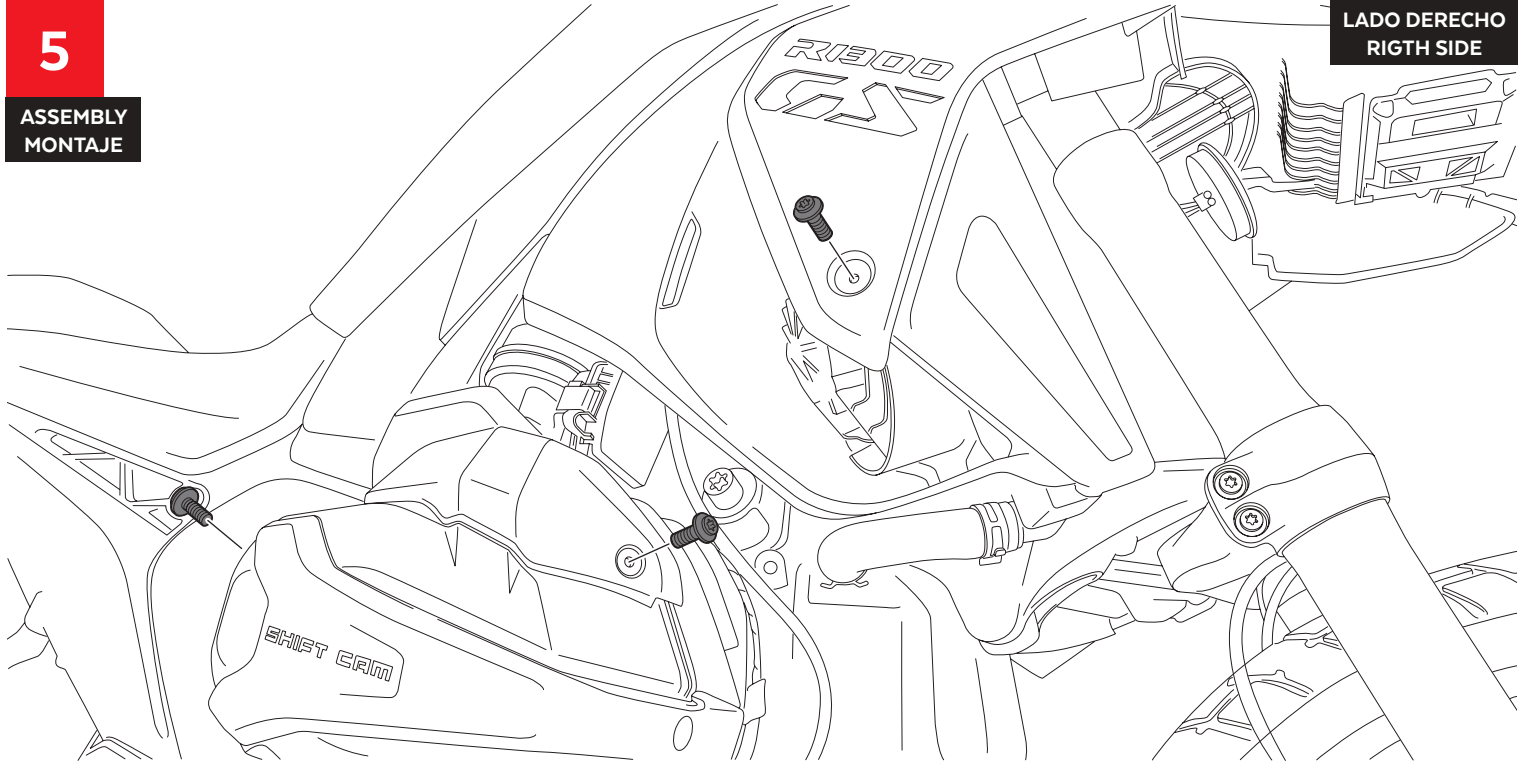

BMW R1300GS '24-

INSTRUCCIONES DE MONTAJE - MOUNTING INSTRUCTIONS - MONTAGEANLEITUNG

5

ASSEMBLY
MONTAJE

LADO DERECHO
RIGH SIDE