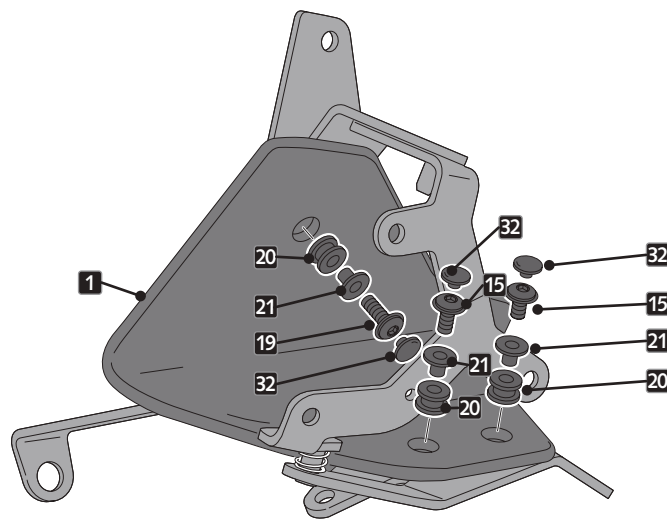

# BMW R1300GS '24-

ID	PIEZA/PART	DESCRIPCIÓN	DESCRIPTION	QTY	REF
9		Soporte derecho R5	Right support R5	1	SOP9P22R5-22304
10		Soporte Izquierdo L1	Left support L1	1	SOP9P22L1-22304
11		Soporte Izquierdo L2	Left support L2	1	SOP9P22L2-22304
12		Soporte Izquierdo L3	Left support L3	1	SOP9P22L3-22304
13		Soporte Izquierdo L4	Left support L4	1	SOP9P22L4-22304
14		Tornillo M5x12 DIN7991	M5x12 DIN7991 Allen screw	8	TORNI-D7991-611
15		Tornillo Allen M5x12 Ø11 ISO 7380	M5x12 Ø11 ISO 7380 Allen screw	2	TORNI-AI-----520
16		Tornillo Allen M5x10 Ø11 ISO 7380	M5x10 Ø11 ISO 7380 Allen screw	2	TORNI-I7380-536
17		Arandela grower M5	M5 grower washer	2	ARAND-G5----506
18		Arandela de goma Ø4,5 x Ø11 x 2mm	Ø4,5 x Ø11 x 2mm Rubber washer	6	ARAND-EPDM--722
19		Tornillo Allen M5x16 Ø11 ISO 7380	M5x16 Ø11 ISO 7380 Allen screw	6	TORNI-I7380-493
20		Silentblock Ø12xØ6x9	Ø12xØ6x9 Silentblock	6	AROPASACABLES-1
21		Casquillo con valona Ø12xØ6,8x7,3	Ø12xØ6,8x7,3 Bush with flange	6	CASQUI-1A---750
22		Casquillo Ø8,5x Ø13x 3,5mm	Ø8,5x Ø13x 3,5mm Arrowhead	2	CASQUI-----775
23		Tornillo Allen M5x30 Ø11 ISO 7380	M5x30 Ø11 ISO 7380 Allen screw	1	TORNI-I7380-767
24		Tornillo M5x20 DIN 933	M5x20 DIN 933 screw	1	TORNI-D933--537
25		Tornillo M8X16 DIN912	M8X16 DIN912 screw	2	TORNI-D912--623
26		Tornillo Allen M5x25 Ø11 ISO 7380	M5x25 Ø11 ISO 7380 Allen screw	2	TORNI-I7380-766
27		Casquillo Ø8,5x Ø13x 6mm	Ø8,5x Ø13x 6mm Arrowhead	3	CASQUI-----776
28		Casquillo Ø8,5x Ø13x 15mm	Ø8,5x Ø13x 15mm Arrowhead	1	CASQUI-M----614
29		Muelle Ø1.2x Ø12x 15mm	Ø1.2x Ø12x 15mm Spring	2	RESORTE---22304
30		Tope de goma Ø11x Ø5,5x 7mm	Ø11x Ø5,5x 7mm Bumper foot	2	TOPEGOMA--22384
31		Tapón tornillo M5 DIN 7991	M5 DIN 7991 screw cap	6	TAPON-----92
32		Tapón tornillo M5 ISO 7380	M5 ISO 7380 screw cap	11	TAPON-----85

# BMW R1300GS '24-

INSTRUCCIONES DE MONTAJE - MOUNTING INSTRUCTIONS - MONTAGEANLEITUNG

**3**

ASSEMBLY  
MONTAJE

LADO IZQUIERDO  
LEFT SIDE

**4**

ASSEMBLY  
MONTAJE

LADO IZQUIERDO  
LEFT SIDE