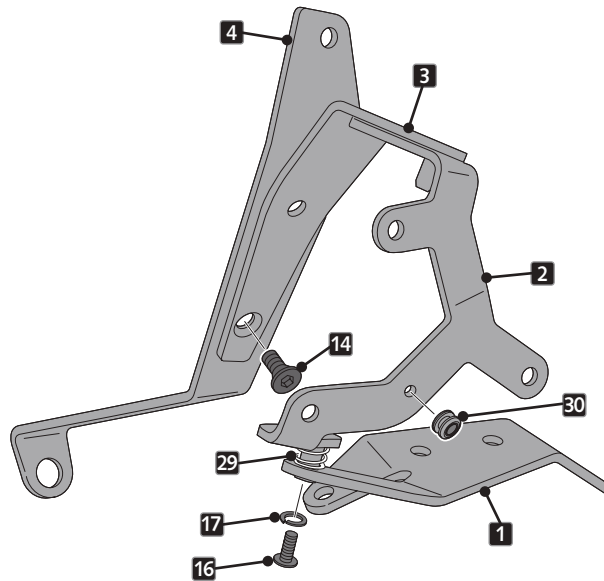

BMW R1300GS '24-

INSTRUCCIONES DE MONTAJE - MOUNTING INSTRUCTIONS - MONTAGEANLEITUNG

3

ASSEMBLY
MONTAJE

LADO IZQUIERDO
LEFT SIDE