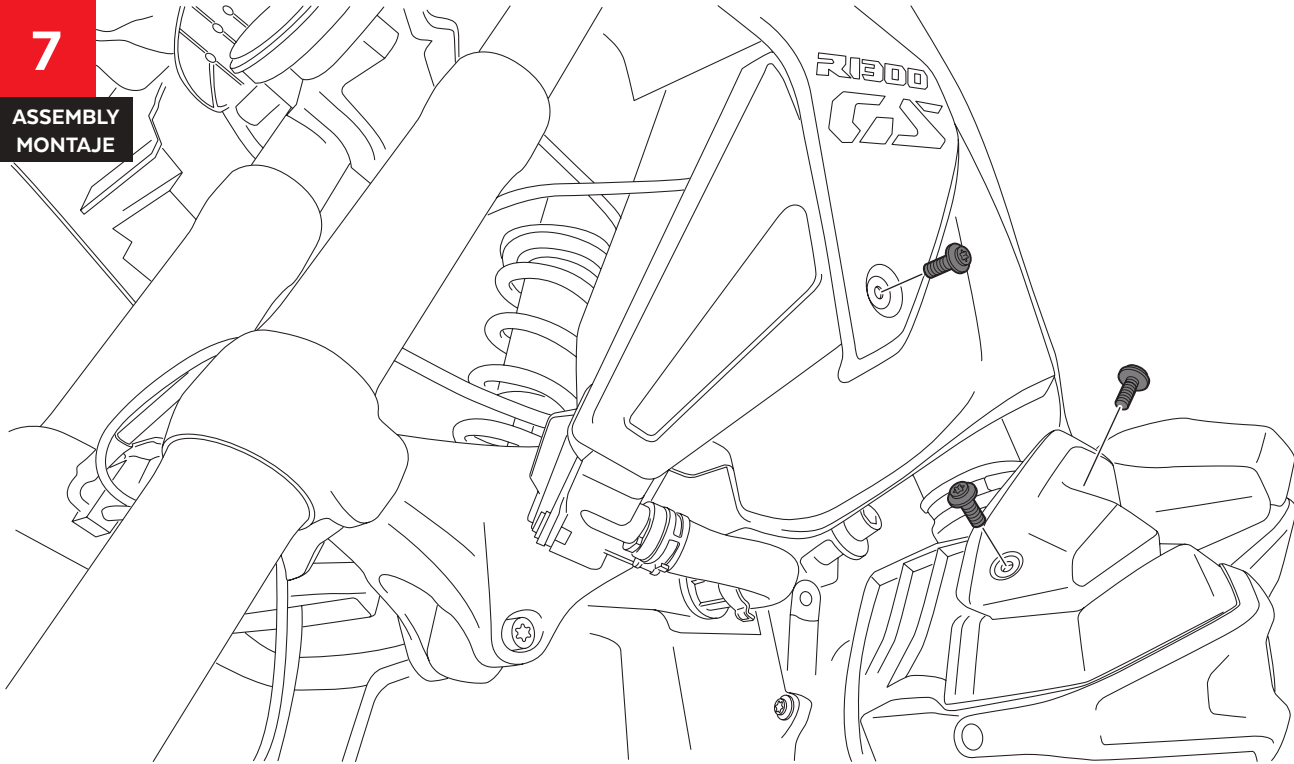

BMW R1300GS '24-

INSTRUCCIONES DE MONTAJE - MOUNTING INSTRUCTIONS - MONTAGEANLEITUNG

7

ASSEMBLY
MONTAJE