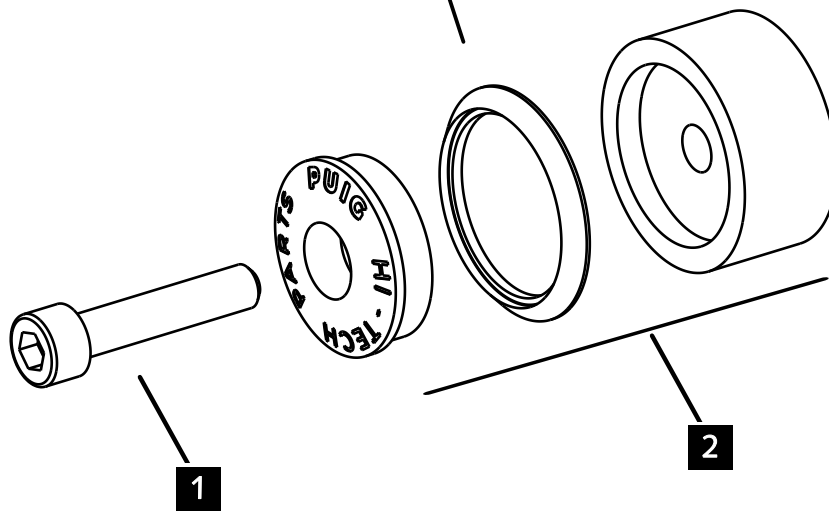

**CONTRAPESO BALANCE
BAR ENDS BALANCE**

REF 22289N

M O U N T I N G I N S T R U C T I O N S

1 Person

15 min

EASY

14 anillos (2 por color):
Negro, Azul, Rojo, Naranja, Oro, Plata, Verde
14 rings (2 each color):
Black, Blue, Red, Orange, Gold, Silver, Green

ID.	DESCRIPCIÓN	DESCRIPTION	QTY.
1	Tornillo M6x30 DIN912	M6x30 DIN912 screw	2
2	Contrapeso	Bar end	2

**CONSULTAR EN NUESTRA PAGINA WEB LA DISPONIBILIDAD DEL VIDEO DE MONTAJE DE ESTA REFERENCIA.
CONSULT OUR WEBSITE THE VIDEO MOUNT AVAILABILITY OF THIS REFERENCE.**