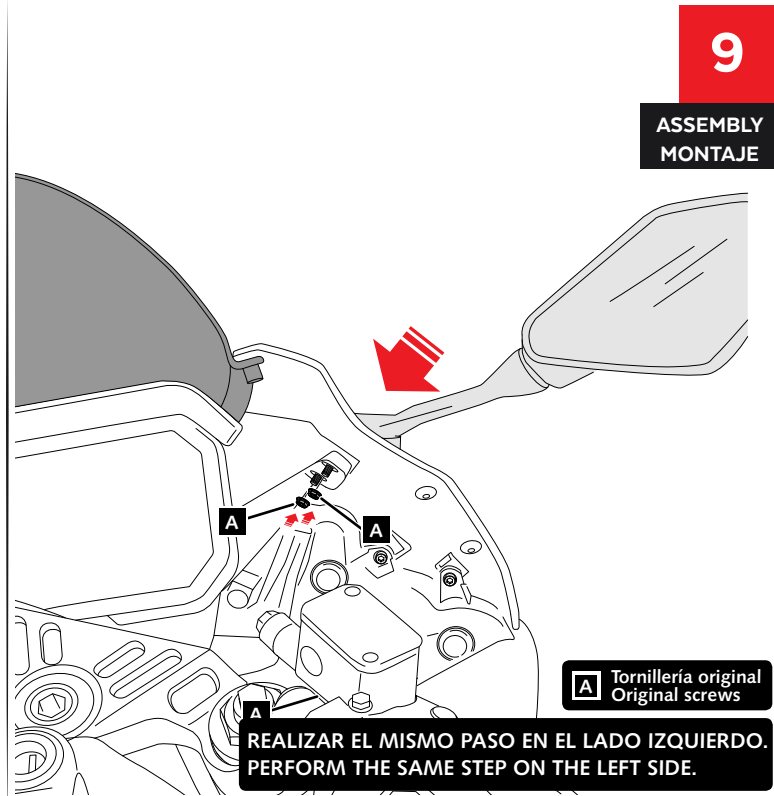

9

ASSEMBLY
MONTAJE