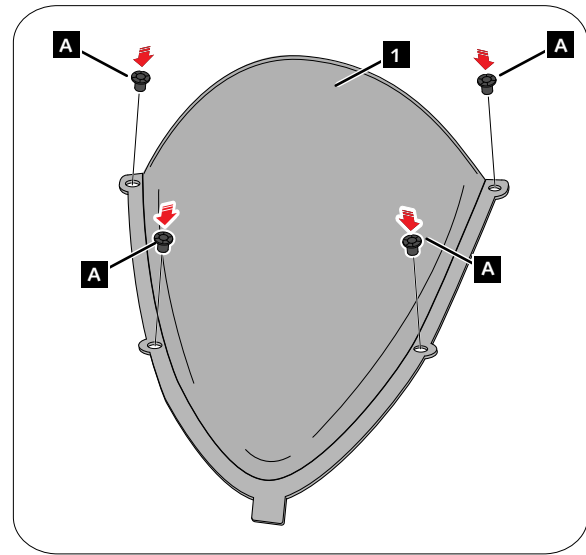

APRILIA RS 457 '24-

M O U N T I N G I N S T R U C T I O N S

REF 22274

R-RACER SCREEN

ID.	PIEZA/PART	DESCRIPCIÓN	DESCRIPTION	QTY.	REF.:
1		Cúpula R-Racer	R-Racer screen	1	22274H/W/N/FM3

APRILIA RS 457 '24-

INSTRUCCIONES DE MONTAJE - MOUNTING INSTRUCTIONS - MONTAGEANLEITUNG

3

DISASSEMBLY
DESMONTAJE

REALIZAR EL MISMO PASO EN EL LADO IZQUIERDO.
PERFORM THE SAME STEP ON THE LEFT SIDE.

APRILIA RS 457 '24-

INSTRUCCIONES DE MONTAJE - MOUNTING INSTRUCTIONS - MONTAGEANLEITUNG

4

DISASSEMBLY
DESMONTAJE

DESPLAZAR EL CARENADO LIGERAMENTE
DE SU POSICIÓN DE ORIGEN.

MOVE THE FAIRING SLIGHTLY
FROM ITS ORIGINAL POSITION.

5

DISASSEMBLY
DESMONTAJE

APRILIA RS 457 '24-

INSTRUCCIONES DE MONTAJE - MOUNTING INSTRUCTIONS - MONTAGEANLEITUNG

6

ASSEMBLY
MONTAJE

A Tornillería original
Original screws

STEP 1

7

ASSEMBLY
MONTAJE

APRILIA RS 457 '24-

INSTRUCCIONES DE MONTAJE - MOUNTING INSTRUCTIONS - MONTAGEANLEITUNG