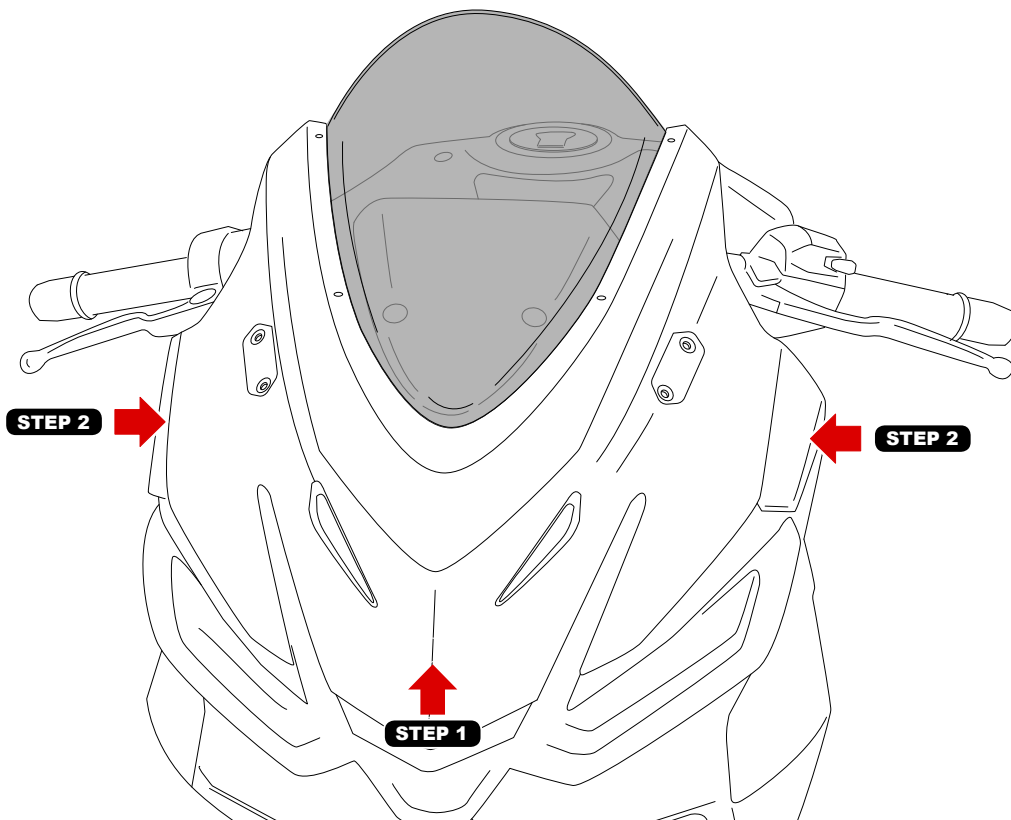

APRILIA RS 457 '24-

M O U N T I N G I N S T R U C T I O N S

REF 22274

R-RACER SCREEN

ID.	PIEZA/PART	DESCRIPCIÓN	DESCRIPTION	QTY.	REF.:
1		Cúpula R-Racer	R-Racer screen	1	22274H/W/N/FM3

APRILIA RS 457 '24-

INSTRUCCIONES DE MONTAJE - MOUNTING INSTRUCTIONS - MONTAGEANLEITUNG

6

ASSEMBLY
MONTAJE

A Tornillería original
Original screws

STEP 1

7

ASSEMBLY
MONTAJE

APRILIA RS 457 '24-

INSTRUCCIONES DE MONTAJE - MOUNTING INSTRUCTIONS - MONTAGEANLEITUNG