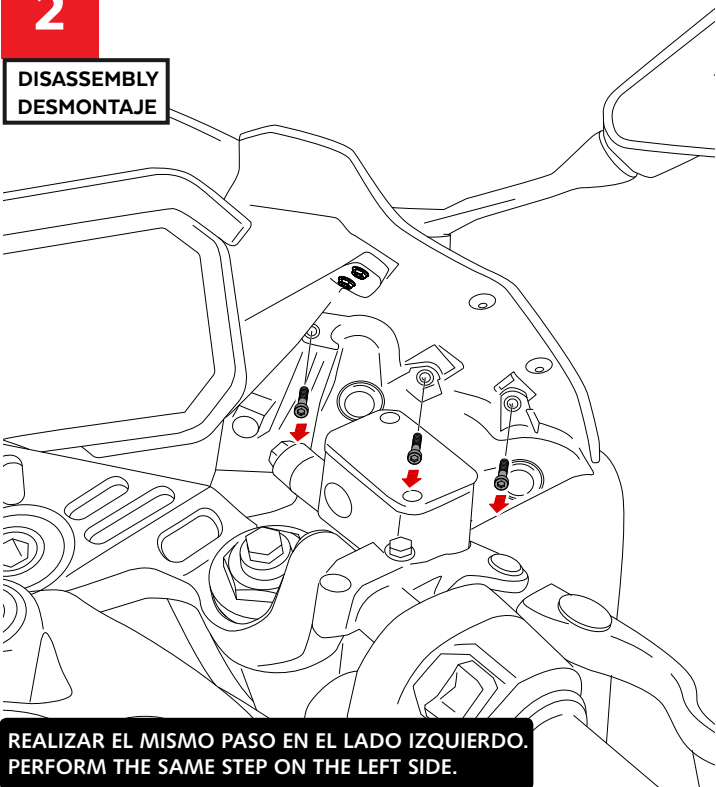

APRILIA RS 457 '24-

M O U N T I N G I N S T R U C T I O N S

REF 22274

R-RACER SCREEN

ID.	PIEZA/PART	DESCRIPCIÓN	DESCRIPTION	QTY.	REF.:
1		Cúpula R-Racer	R-Racer screen	1	22274H/W/N/FM3

APRILIA RS 457 '24-

INSTRUCCIONES DE MONTAJE - MOUNTING INSTRUCTIONS - MONTAGEANLEITUNG

1

DESMONTAR TAPA LATERAL. REALIZAR EL MISMO PASO EN EL LADO IZQUIERDO.
REMOVE SIDE COVER. PERFORM THE SAME STEP ON THE LEFT SIDE.

DISASSEMBLY
DESMONTAJE

2

DISASSEMBLY
DESMONTAJE

REALIZAR EL MISMO PASO EN EL LADO IZQUIERDO.
PERFORM THE SAME STEP ON THE LEFT SIDE.

3

DISASSEMBLY
DESMONTAJE

REALIZAR EL MISMO PASO EN EL LADO IZQUIERDO.
PERFORM THE SAME STEP ON THE LEFT SIDE.

APRILIA RS 457 '24-

INSTRUCCIONES DE MONTAJE - MOUNTING INSTRUCTIONS - MONTAGEANLEITUNG

4

DISASSEMBLY
DESMONTAJE

6

ASSEMBLY
MONTAJE

A Tornillería original
Original screws

STEP 1

7

ASSEMBLY
MONTAJE

APRILIA RS 457 '24-

INSTRUCCIONES DE MONTAJE - MOUNTING INSTRUCTIONS - MONTAGEANLEITUNG