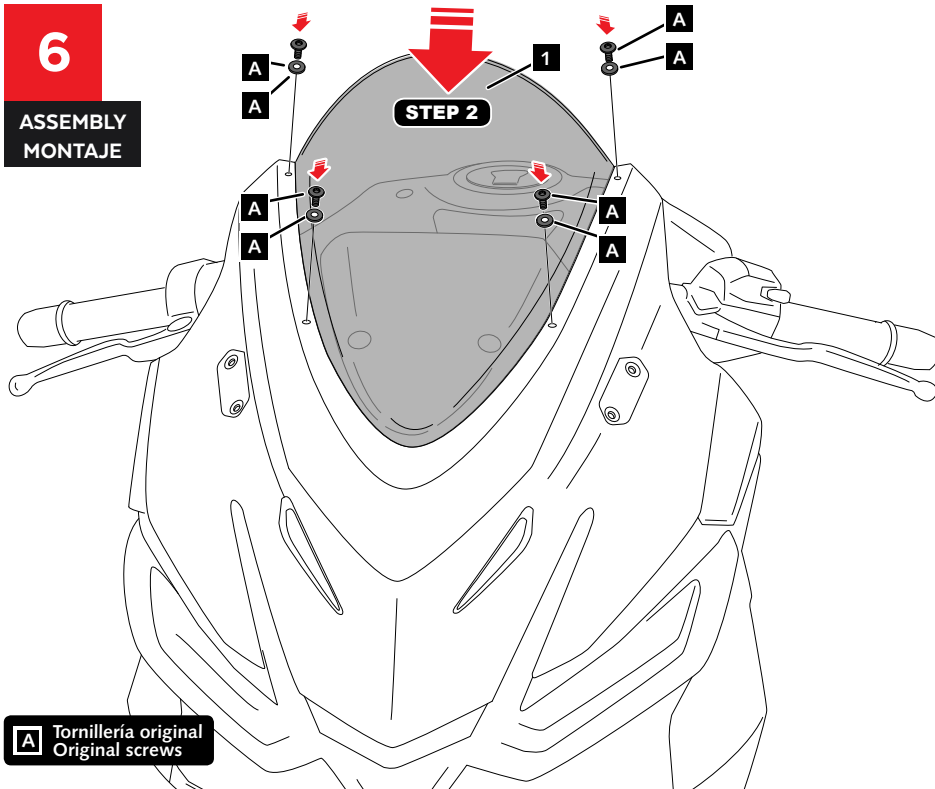

APRILIA RS 457 '24-

INSTRUCCIONES DE MONTAJE - MOUNTING INSTRUCTIONS - MONTAGEANLEITUNG

6

ASSEMBLY
MONTAJE