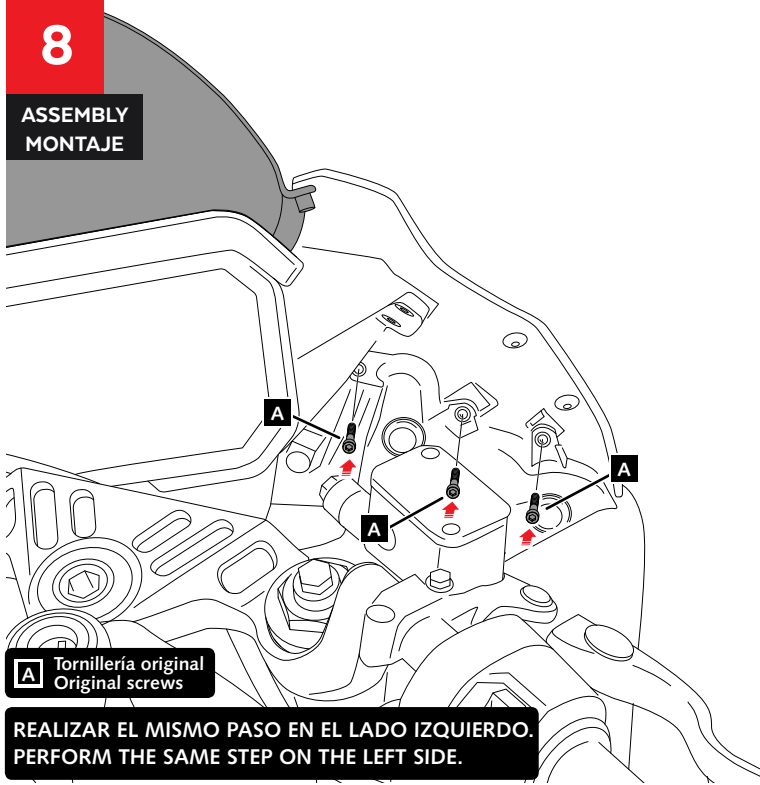

APRILIA RS 457 '24-

M O U N T I N G I N S T R U C T I O N S

REF 22274

R-RACER SCREEN

ID.	PIEZA/PART	DESCRIPCIÓN	DESCRIPTION	QTY.	REF.:
1		Cúpula R-Racer	R-Racer screen	1	22274H/W/N/FM3

APRILIA RS 457 '24-

INSTRUCCIONES DE MONTAJE - MOUNTING INSTRUCTIONS - MONTAGEANLEITUNG

DESPLAZAR EL CARENADO LIGERAMENTE
DE SU POSICIÓN DE ORIGEN.

MOVE THE FAIRING SLIGHTLY
FROM ITS ORIGINAL POSITION.

5

DISASSEMBLY
DESMONTAJE

APRILIA RS 457 '24-

INSTRUCCIONES DE MONTAJE - MOUNTING INSTRUCTIONS - MONTAGEANLEITUNG

6

ASSEMBLY
MONTAJE

A Tornillería original
Original screws

STEP 1

7

ASSEMBLY
MONTAJE

APRILIA RS 457 '24-

INSTRUCCIONES DE MONTAJE - MOUNTING INSTRUCTIONS - MONTAGEANLEITUNG

8

ASSEMBLY
MONTAJE

9

ASSEMBLY
MONTAJE

10

ASSEMBLY
MONTAJE