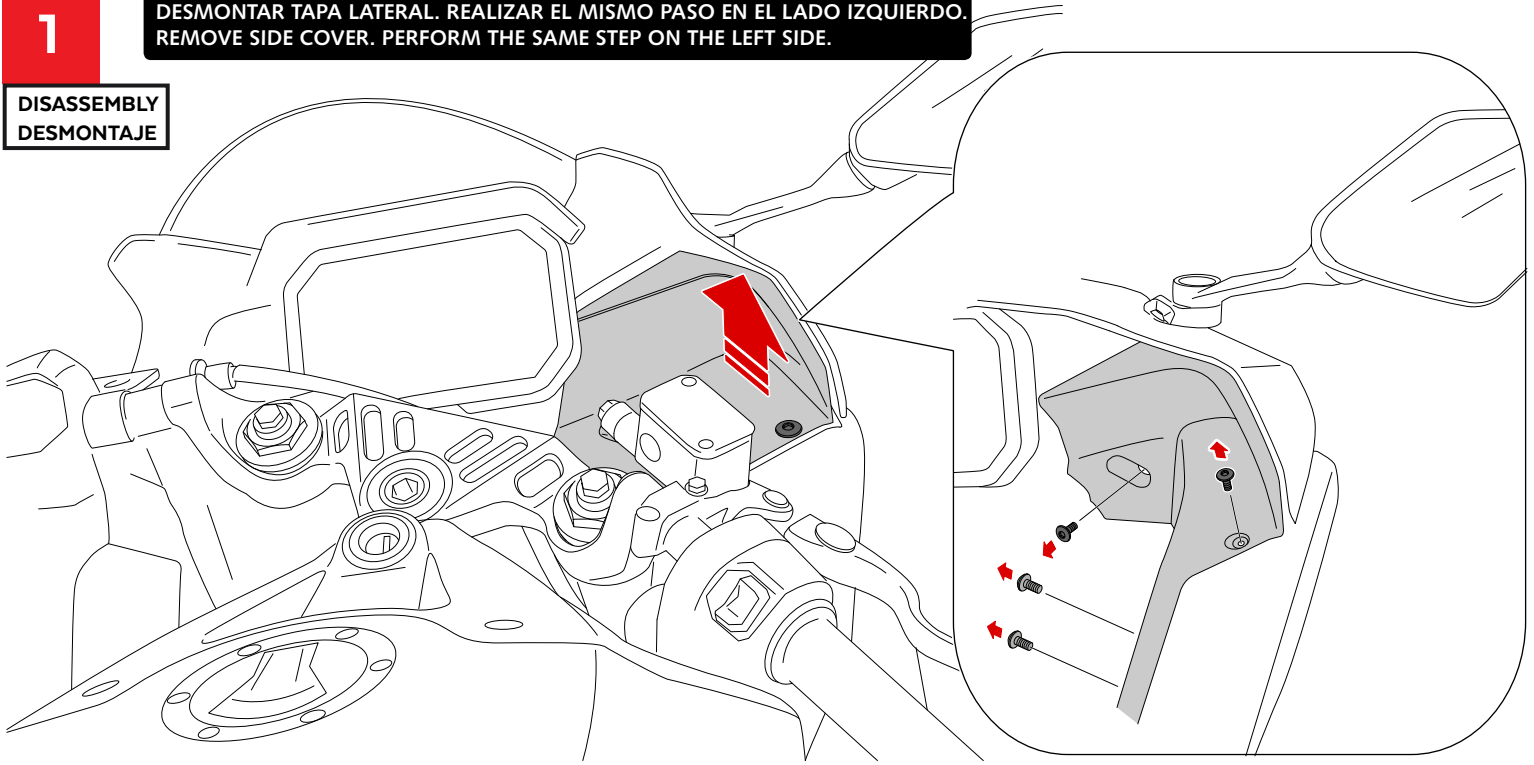

APRILIA RS 457 '24-

M O U N T I N G I N S T R U C T I O N S

REF 22274

R-RACER SCREEN

ID.	PIEZA/PART	DESCRIPCIÓN	DESCRIPTION	QTY.	REF.:
1		Cúpula R-Racer	R-Racer screen	1	22274H/W/N/FM3

APRILIA RS 457 '24-

INSTRUCCIONES DE MONTAJE - MOUNTING INSTRUCTIONS - MONTAGEANLEITUNG

1

DESMONTAR TAPA LATERAL. REALIZAR EL MISMO PASO EN EL LADO IZQUIERDO.
REMOVE SIDE COVER. PERFORM THE SAME STEP ON THE LEFT SIDE.

DISASSEMBLY
DESMONTAJE

2

DISASSEMBLY
DESMONTAJE

REALIZAR EL MISMO PASO EN EL LADO IZQUIERDO.
PERFORM THE SAME STEP ON THE LEFT SIDE.

3

DISASSEMBLY
DESMONTAJE

REALIZAR EL MISMO PASO EN EL LADO IZQUIERDO.
PERFORM THE SAME STEP ON THE LEFT SIDE.

APRILIA RS 457 '24-

INSTRUCCIONES DE MONTAJE - MOUNTING INSTRUCTIONS - MONTAGEANLEITUNG

4

DISASSEMBLY
DESMONTAJE