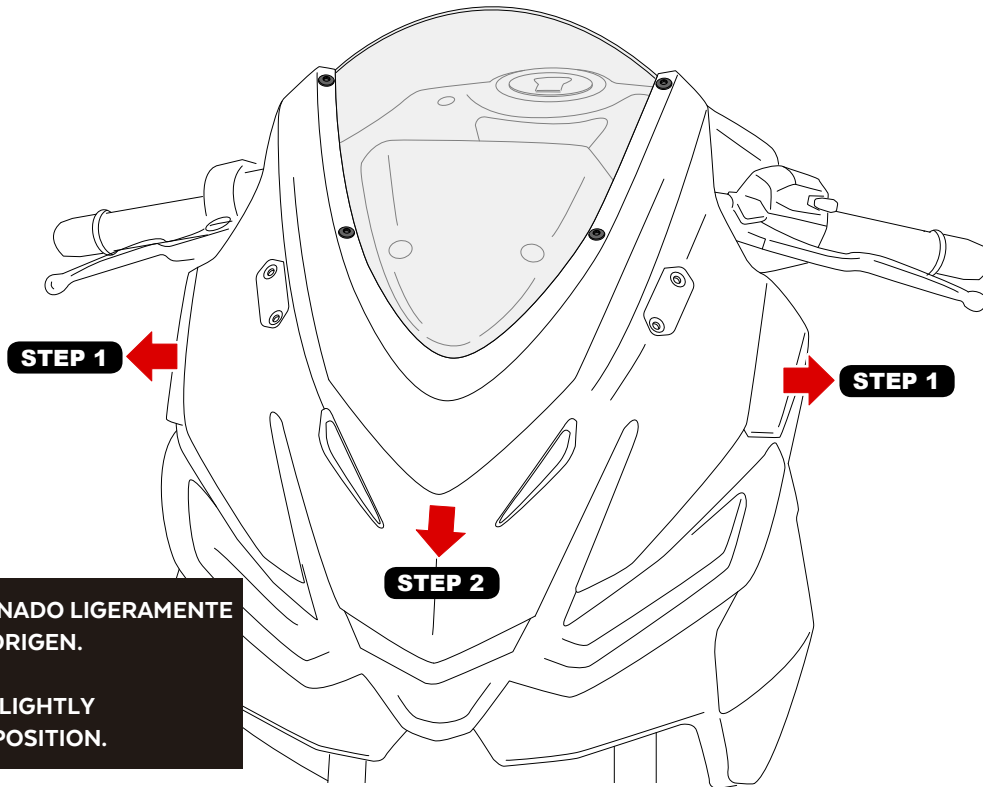

APRILIA RS 457 '24-

M O U N T I N G I N S T R U C T I O N S

REF 22274

R-RACER SCREEN

ID.	PIEZA/PART	DESCRIPCIÓN	DESCRIPTION	QTY.	REF.:
1		Cúpula R-Racer	R-Racer screen	1	22274H/W/N/FM3

APRILIA RS 457 '24-

INSTRUCCIONES DE MONTAJE - MOUNTING INSTRUCTIONS - MONTAGEANLEITUNG

3

DISASSEMBLY
DESMONTAJE

REALIZAR EL MISMO PASO EN EL LADO IZQUIERDO.
PERFORM THE SAME STEP ON THE LEFT SIDE.

APRILIA RS 457 '24-

INSTRUCCIONES DE MONTAJE - MOUNTING INSTRUCTIONS - MONTAGEANLEITUNG

4

DISASSEMBLY
DESMONTAJE