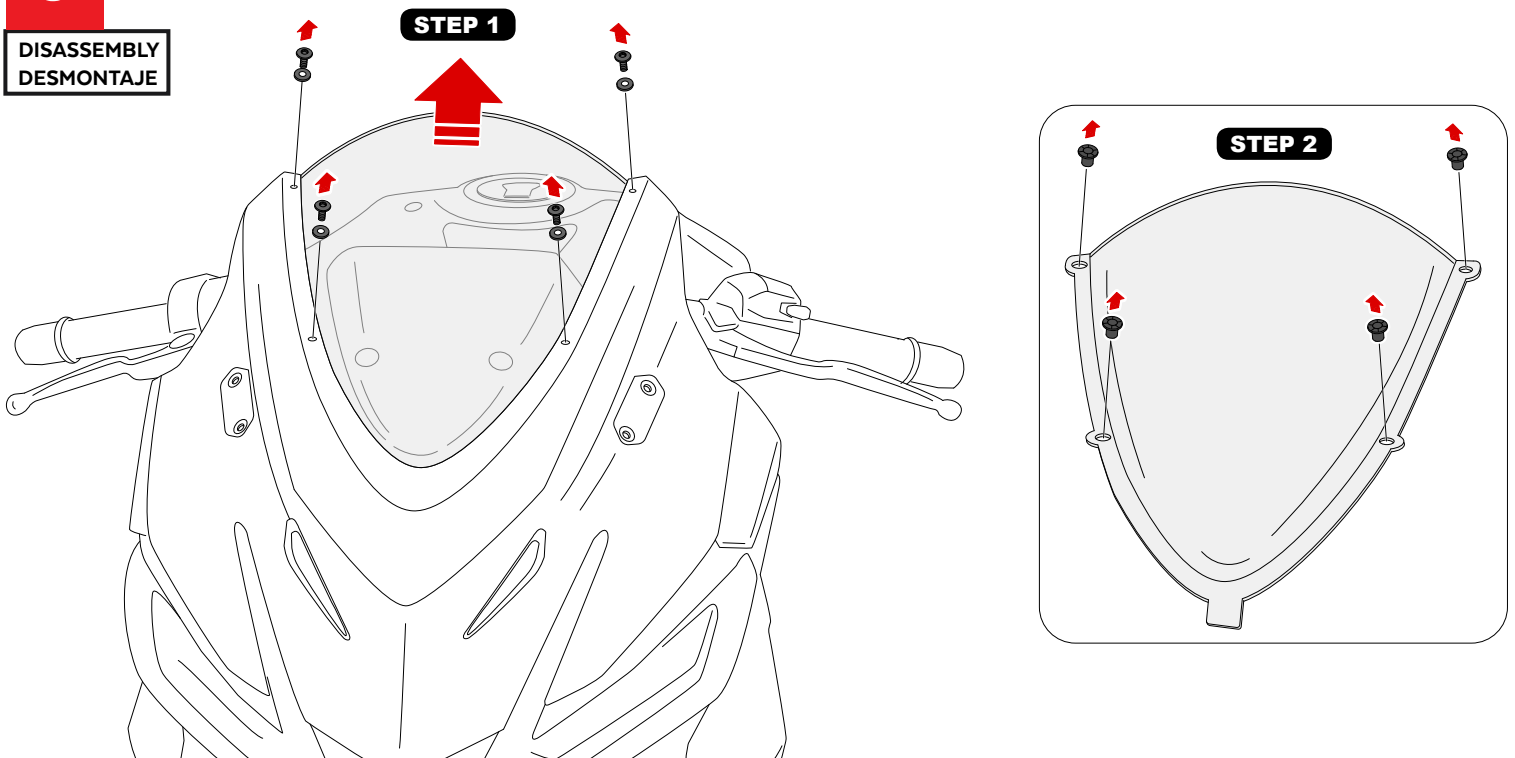

DESPLAZAR EL CARENADO LIGERAMENTE
DE SU POSICIÓN DE ORIGEN.

MOVE THE FAIRING SLIGHTLY
FROM ITS ORIGINAL POSITION.

5

DISASSEMBLY
DESMONTAJE