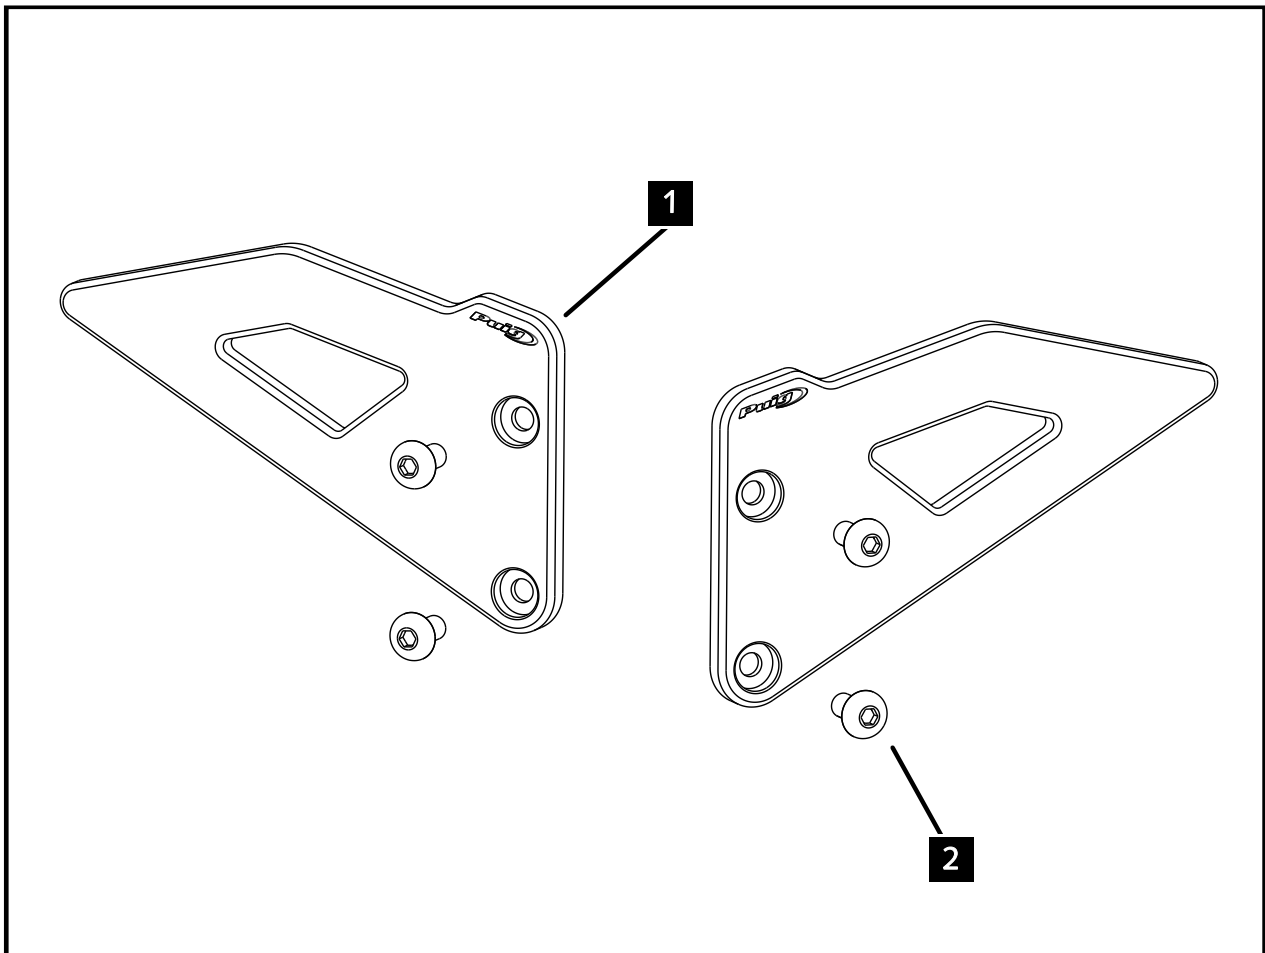

PLACAS DE TALON - KTM 990 DUKE '24
HEEL PLATES - KTM 990 DUKE '24

REF 22263N

M O U N T I N G I N S T R U C T I O N S

1 Person

15 min

EASY

ID.	DESCRIPCIÓN	DESCRIPTION	QTY.
1	Placa de talon	Heel plates	2
2	Tornillo M6x12 ISO7380	M6x12 ISO7380 screw	4