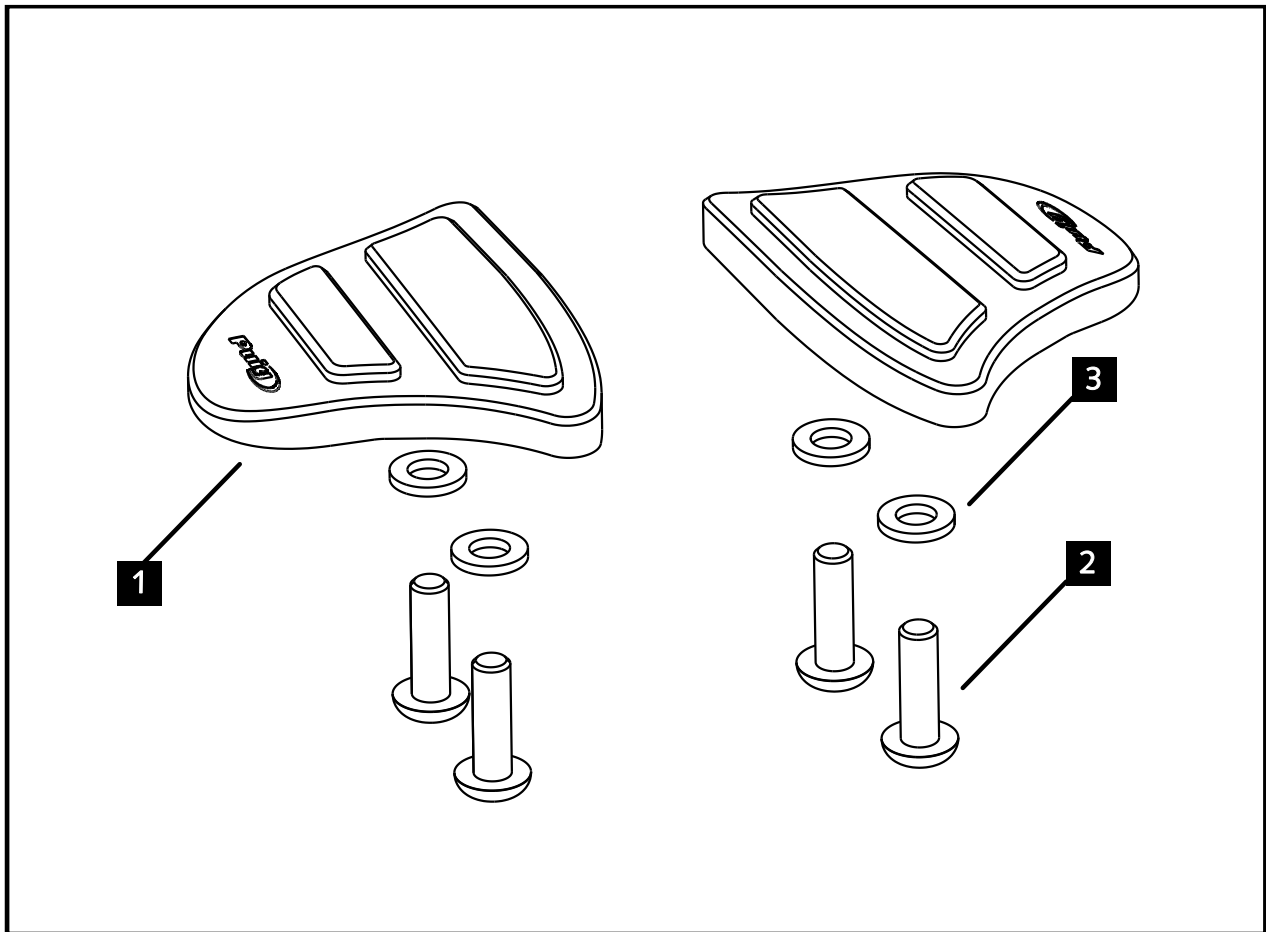

**TAPAS RETROVISORES - YAMAHA R1 '20-**  
**REARVIEW MIRRORS CAPS - YAMAHA R1 '20-**

REF 22259N

**M O U N T I N G I N S T R U C T I O N S**

1 Person

15 min

EASY

ID.	DESCRIPCIÓN	DESCRIPTION	QTY.
1	Tapa	Cap	2
2	Tornillo M6x20 ISO7380	M6x20 ISO7380 screw	4
3	Arandela M6 DIN125A	M6 DIN125A washer	4