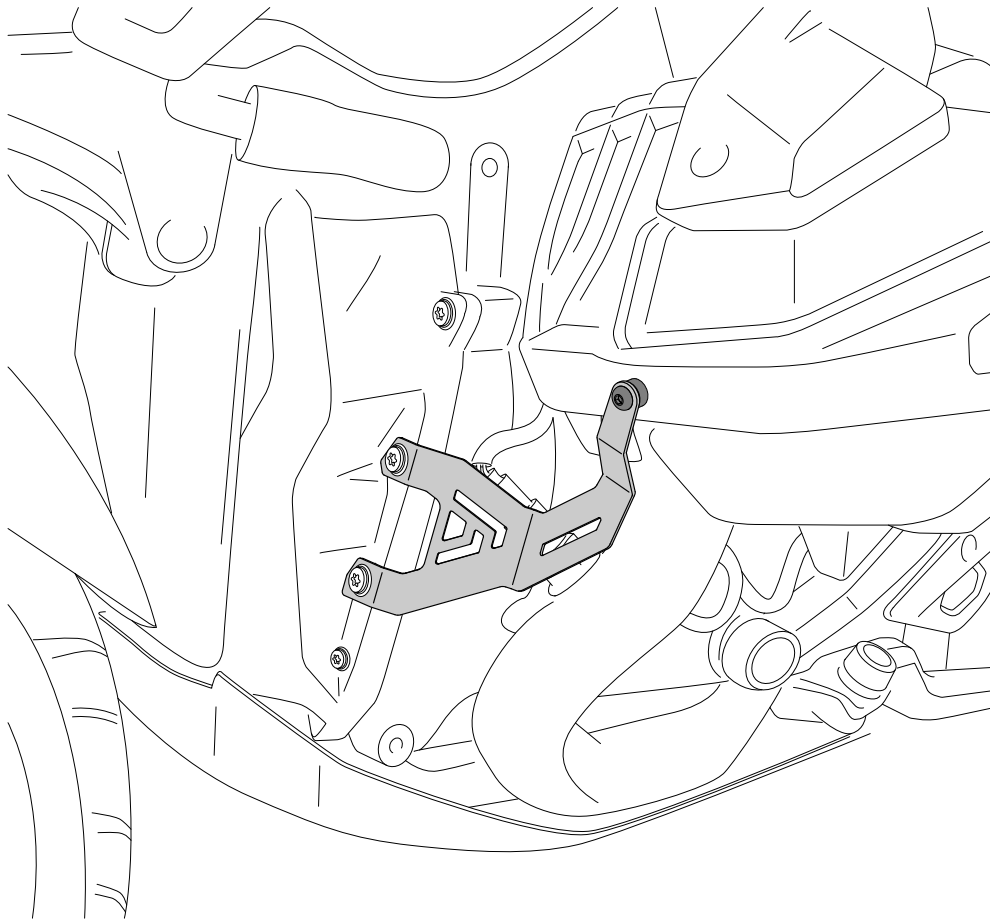

BMW R1300GS '24

REF 22255N

PROTECTOR IZQUIERDO Sonda Landa / LANDA LEFT PROBE PROTECTOR

1 Person

15 min

EASY

Accesorio verificado en la configuración básica de la motocicleta. Para modelos con configuraciones adicionales de fábrica, no podemos asegurar su compatibilidad a menos que se realice una consulta previa. Declinamos cualquier reclamación eventual.

ID.	DESCRIPCIÓN	ESCRPTION	QTY.	REF.:
1	Casquillo aluminio 6mm (Negro)	Aluminum spacer 6mm (Black)	1	CASQUI-----208
2	Pletina aluminio (Negro)	Aluminum platen (Black)	1	PLATI449-1-0449
3	Tornillo M6x20 DIN1001 (Negro)	M6x20 DIN1001 screw (Black)	1	TORNI-I7380-404