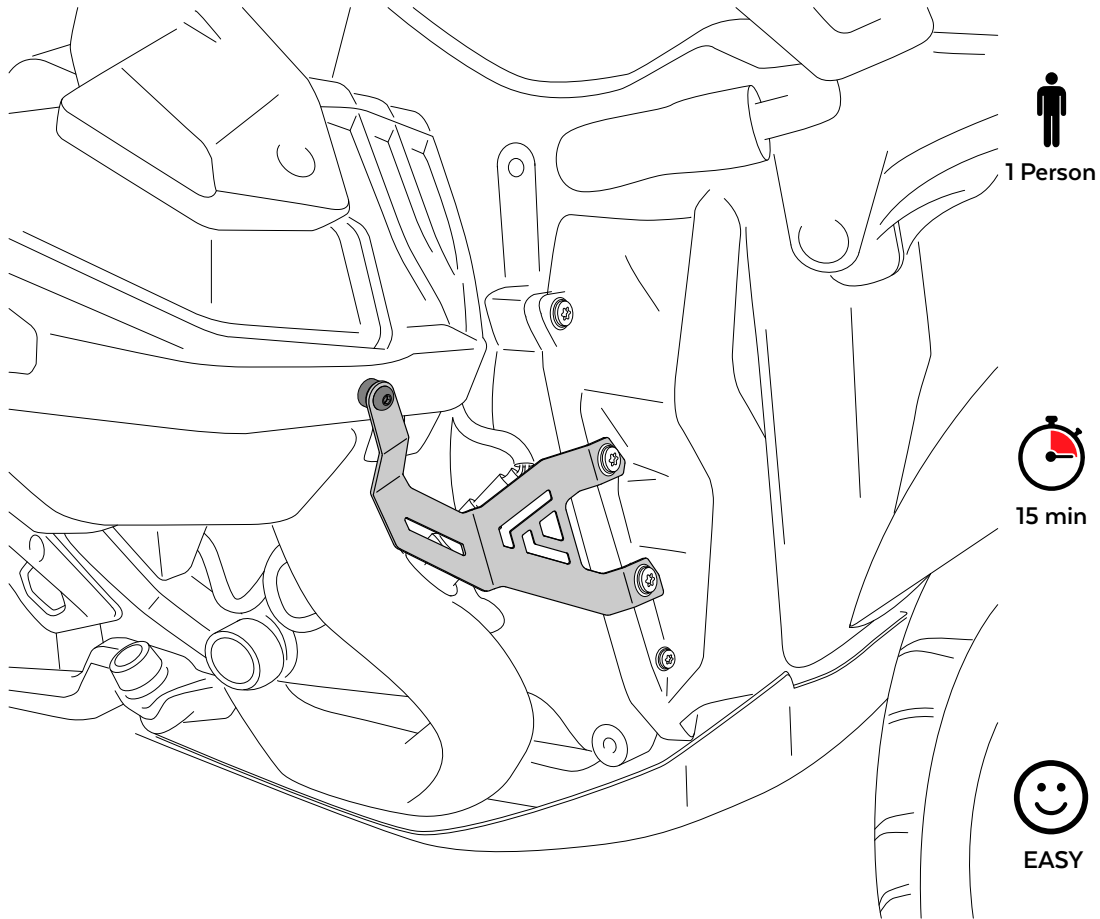

BMW R1300GS '24

REF 22254N

PROTECTOR DERECHO SONDA LANDA / LANDA RIGHT PROBE PROTECTOR

Accesorio verificado en la configuración básica de la motocicleta. Para modelos con configuraciones adicionales de fábrica, no podemos asegurar su compatibilidad a menos que se realice una consulta previa. Declinamos cualquier reclamación eventual.

ID.	DESCRIPCIÓN	ESCRPTION	QTY.	REF.:
1	Casquillo aluminio 6mm (Negro)	Aluminum spacer 6mm (Black)	1	CASQUI-----208
2	Pletina aluminio (Negro)	Aluminum platen (Black)	1	PLATI448-1-0448
3	Tornillo M6x20 DIN1001 (Negro)	M6x20 DIN1001 screw (Black)	1	TORNI-I7380-404