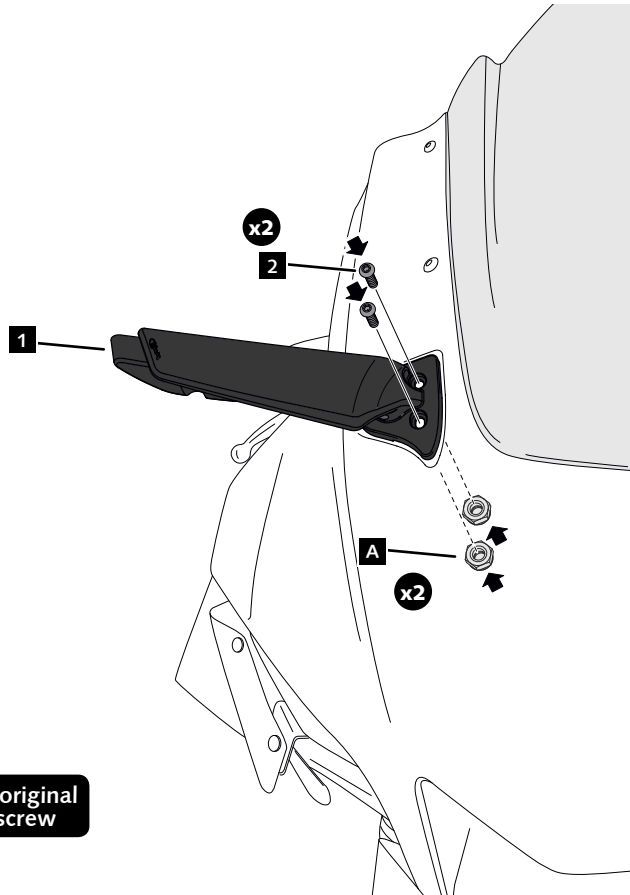

ID.	DESCRIPCIÓN	DESCRIPTION	QTY.	REF.:
1	Retrovisor Aileron	Aileron mirror	1	22252N
2	Tornillo M6x25 ISO 7380	M6x25 ISO 7380 screw	2	22252N

**CONSULTAR EN NUESTRA PAGINA WEB LA DISPONIBILIDAD DEL VIDEO DE MONTAJE DE ESTA REFERENCIA.
CONSULT OUR WEBSITE THE VIDEO MOUNT AVAILABILITY OF THIS REFERENCE.**

YAMAHA R1 '24-

REF 22252N

INSTRUCCIONES DE MONTAJE - MOUNTING INSTRUCTIONS - MONTAGEANLEITUNG

1

ASSEMBLY
MONTAJE

2

ASSEMBLY
MONTAJE

B REF. 21749N
(No incluido / Not Included)

APRETAR EL TORNILLO PARA AJUSTAR LA DUREZA
DEL RETROVISOR.
TIGHTEN THE SCREW TO ADJUST THE HARDNESS
OF THE MIRROR.