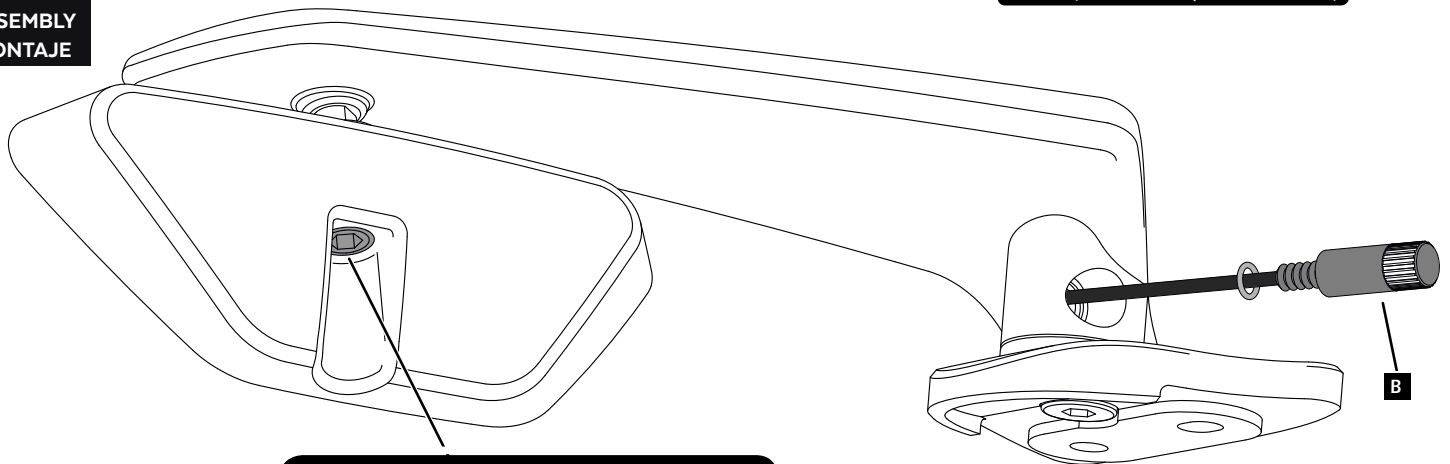

YAMAHA R1 '24-

REF 22252N

INSTRUCCIONES DE MONTAJE - MOUNTING INSTRUCTIONS - MONTAGEANLEITUNG

1

ASSEMBLY
MONTAJE

2

ASSEMBLY
MONTAJE

B REF. 21749N
(No incluido / Not Included)

APRETAR EL TORNILLO PARA AJUSTAR LA DUREZA
DEL RETROVISOR.
TIGHTEN THE SCREW TO ADJUST THE HARDNESS
OF THE MIRROR.