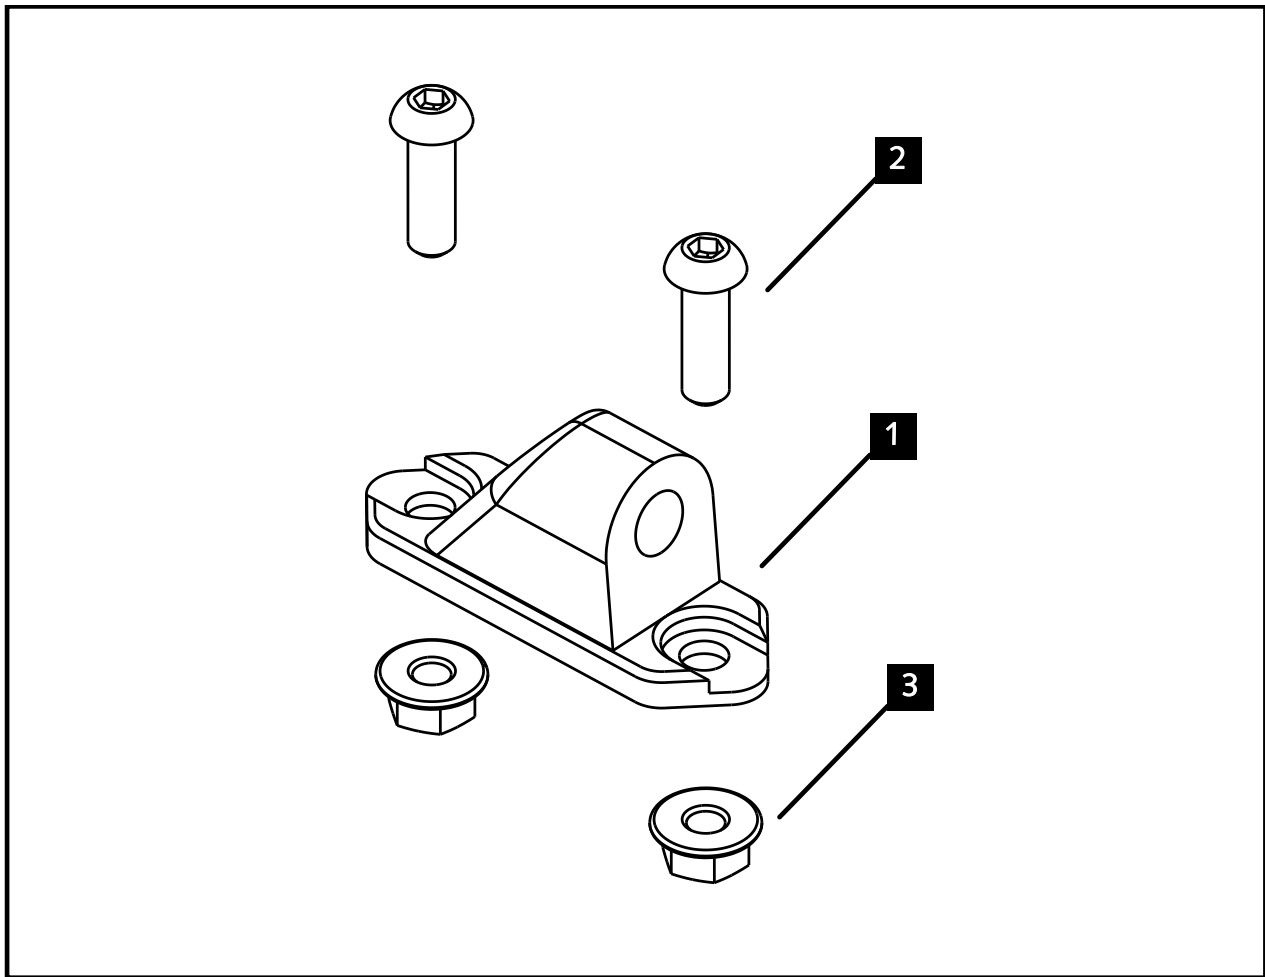

ADAPTADORES RETROVISORES A CARENADO - APRILIA RS 457 '24
REARVIEW ADAPTORS TO FARING - APRILIA RS 457 '24

REF 22241N

M O U N T I N G I N S T R U C T I O N S

1 Person

15 min

EASY

ID.	DESCRIPCIÓN	DESCRIPTION	QTY.
1	Adaptador	Adaptor	1
2	Tornillo M6x20 ISO7380	M6x20 ISO7380 screw	2
3	Tuerca M6 DIN6923	M6 DIN6923	2