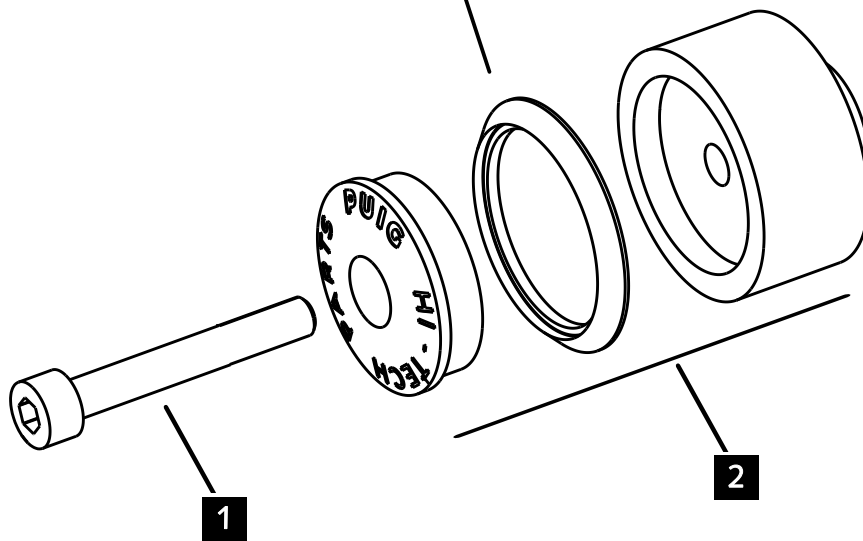

**CONTRAPESO BALANCE  
BAR ENDS BALANCE**

REF 22239N

**M O U N T I N G I N S T R U C T I O N S**

1 Person

15 min

EASY

14 anillos (2 por color):  
Negro, Azul, Rojo, Naranja, Oro, Plata, Verde  
14 rings (2 each color):  
Black, Blue, Red, Orange, Gold, Silver, Green

ID.	DESCRIPCIÓN	DESCRIPTION	QTY.
1	Tornillo M5x35 DIN912	M5x35 DIN912 screw	2
2	Contrapeso	Bar end	2

**CONSULTAR EN NUESTRA PAGINA WEB LA DISPONIBILIDAD DEL VIDEO DE MONTAJE DE ESTA REFERENCIA.  
CONSULT OUR WEBSITE THE VIDEO MOUNT AVAILABILITY OF THIS REFERENCE.**