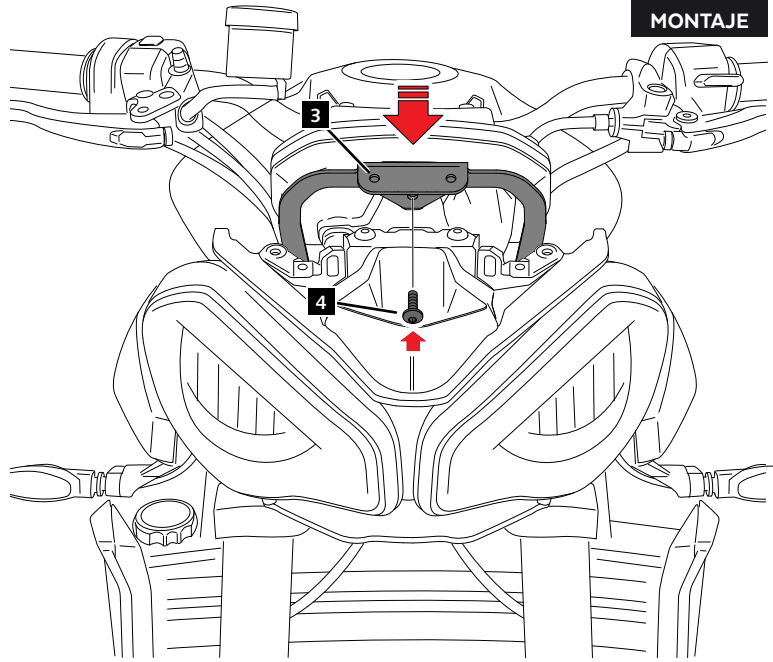

TRIUMPH STREET TRIPLE R/RS '23-

M O U N T I N G I N S T R U C T I O N S

REF 22234

WINDSHIELD NG SPORT

ID.	PIEZA/PART	DESCRIPCIÓN	DESCRIPTION	QTY.	REF.:
1		Cúpula Sport	Sport screen	1	22234W/H/F/N M3
2		Soporte delantero	Front support	1	SOPOR2P8-D22234
3		Soporte trasero	Rear support	1	SOPOR2P8-T22234
4		Tornillo Allen M5x16 Ø11 ISO 7380	M5x16 Ø11 ISO 7380 allen screw	3	TORNI-I7380-493
5		Silentblock Ø9xØ6x8mm	Ø9xØ6x8mm Silentblock	4	AROPASACABLES-3
6		Casquillo con valona Ø12xØ6,8x7,3	Ø12xØ6,8x7,3 Bush with flange	4	CASQUI-1A---750
7		Tornillo allen M5x12 Ø11 ISO 7380	M5x12 Ø11 ISO 7380 allen screw	6	TORNI-AI----520
8		Tapón tornillo M5 ISO 7380	M5 ISO 7380 screw cap	4	TAPON-----85

TRIUMPH STREET TRIPLE R/RS '23-

INSTRUCCIONES DE MONTAJE - MOUNTING INSTRUCTIONS - MONTAGEANLEITUNG

1

DISASSEMBLY
DESMONTAJE

2

DISASSEMBLY
DESMONTAJE

3

DISASSEMBLY
DESMONTAJE

4

DISASSEMBLY
DESMONTAJE

TRIUMPH STREET TRIPLE R/RS '23-

INSTRUCCIONES DE MONTAJE - MOUNTING INSTRUCTIONS - MONTAGEANLEITUNG

5

ASSEMBLY
MONTAJE

6

ASSEMBLY
MONTAJE

7

ASSEMBLY
MONTAJE

A Tornillería original
Original screws

8

ASSEMBLY
MONTAJE

TRIUMPH STREET TRIPLE R/RS '23-

INSTRUCCIONES DE MONTAJE - MOUNTING INSTRUCTIONS - MONTAGEANLEITUNG

9