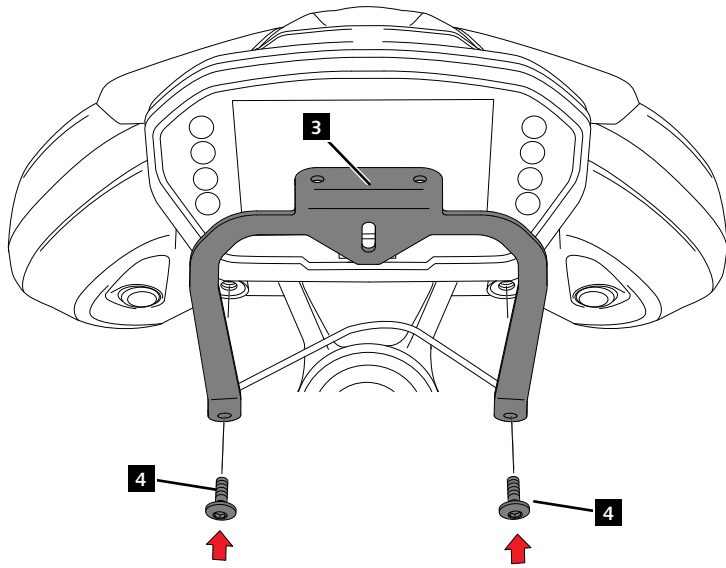

TRIUMPH STREET TRIPLE R/RS '23-

M O U N T I N G I N S T R U C T I O N S

REF 22234

WINDSHIELD NG SPORT

ID.	PIEZA/PART	DESCRIPCIÓN	DESCRIPTION	QTY.	REF.:
1		Cúpula Sport	Sport screen	1	22234W/H/F/N M3
2		Soporte delantero	Front support	1	SOPOR2P8-D22234
3		Soporte trasero	Rear support	1	SOPOR2P8-T22234
4		Tornillo Allen M5x16 Ø11 ISO 7380	M5x16 Ø11 ISO 7380 allen screw	3	TORNI-I7380-493
5		Silentblock Ø9xØ6x8mm	Ø9xØ6x8mm Silentblock	4	AROPASACABLES-3
6		Casquillo con valona Ø12xØ6,8x7,3	Ø12xØ6,8x7,3 Bush with flange	4	CASQUI-1A---750
7		Tornillo allen M5x12 Ø11 ISO 7380	M5x12 Ø11 ISO 7380 allen screw	6	TORNI-AI----520
8		Tapón tornillo M5 ISO 7380	M5 ISO 7380 screw cap	4	TAPON-----85

4

DISASSEMBLY
DESMONTAJE

TRIUMPH STREET TRIPLE R/RS '23-

INSTRUCCIONES DE MONTAJE - MOUNTING INSTRUCTIONS - MONTAGEANLEITUNG

5

ASSEMBLY
MONTAJE

6

ASSEMBLY
MONTAJE