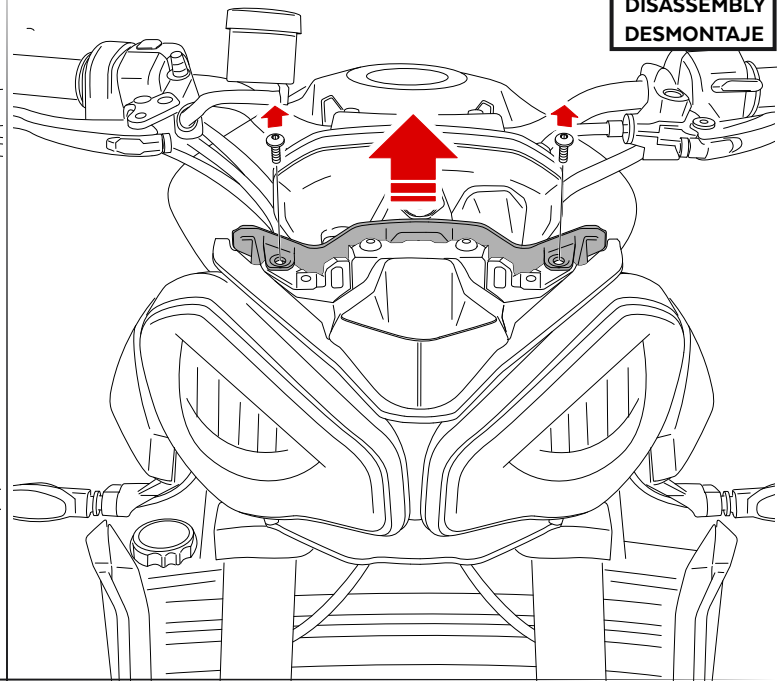

TRIUMPH STREET TRIPLE R/RS '23-

M O U N T I N G I N S T R U C T I O N S

REF 22234

WINDSHIELD NG SPORT

ID.	PIEZA/PART	DESCRIPCIÓN	DESCRIPTION	QTY.	REF.:
1		Cúpula Sport	Sport screen	1	22234W/H/F/N M3
2		Soporte delantero	Front support	1	SOPOR2P8-D22234
3		Soporte trasero	Rear support	1	SOPOR2P8-T22234
4		Tornillo Allen M5x16 Ø11 ISO 7380	M5x16 Ø11 ISO 7380 allen screw	3	TORNI-I7380-493
5		Silentblock Ø9xØ6x8mm	Ø9xØ6x8mm Silentblock	4	AROPASACABLES-3
6		Casquillo con valona Ø12xØ6,8x7,3	Ø12xØ6,8x7,3 Bush with flange	4	CASQUI-1A---750
7		Tornillo allen M5x12 Ø11 ISO 7380	M5x12 Ø11 ISO 7380 allen screw	6	TORNI-AI----520
8		Tapón tornillo M5 ISO 7380	M5 ISO 7380 screw cap	4	TAPON-----85

TRIUMPH STREET TRIPLE R/RS '23-

INSTRUCCIONES DE MONTAJE - MOUNTING INSTRUCTIONS - MONTAGEANLEITUNG

1

DISASSEMBLY
DESMONTAJE

2

DISASSEMBLY
DESMONTAJE

3

DISASSEMBLY
DESMONTAJE