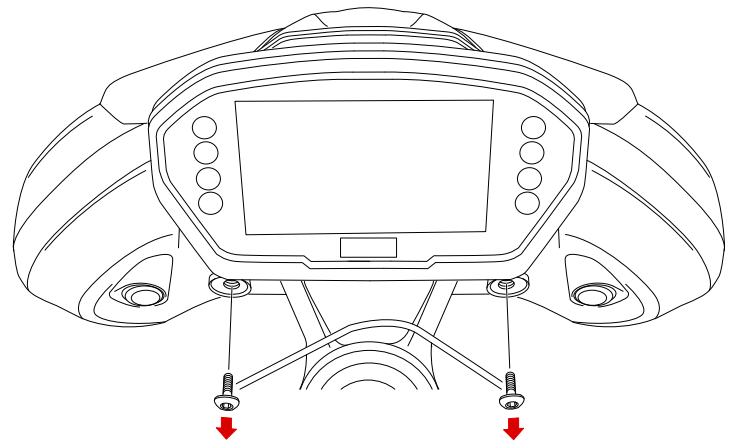

4

DISASSEMBLY
DESMONTAJE