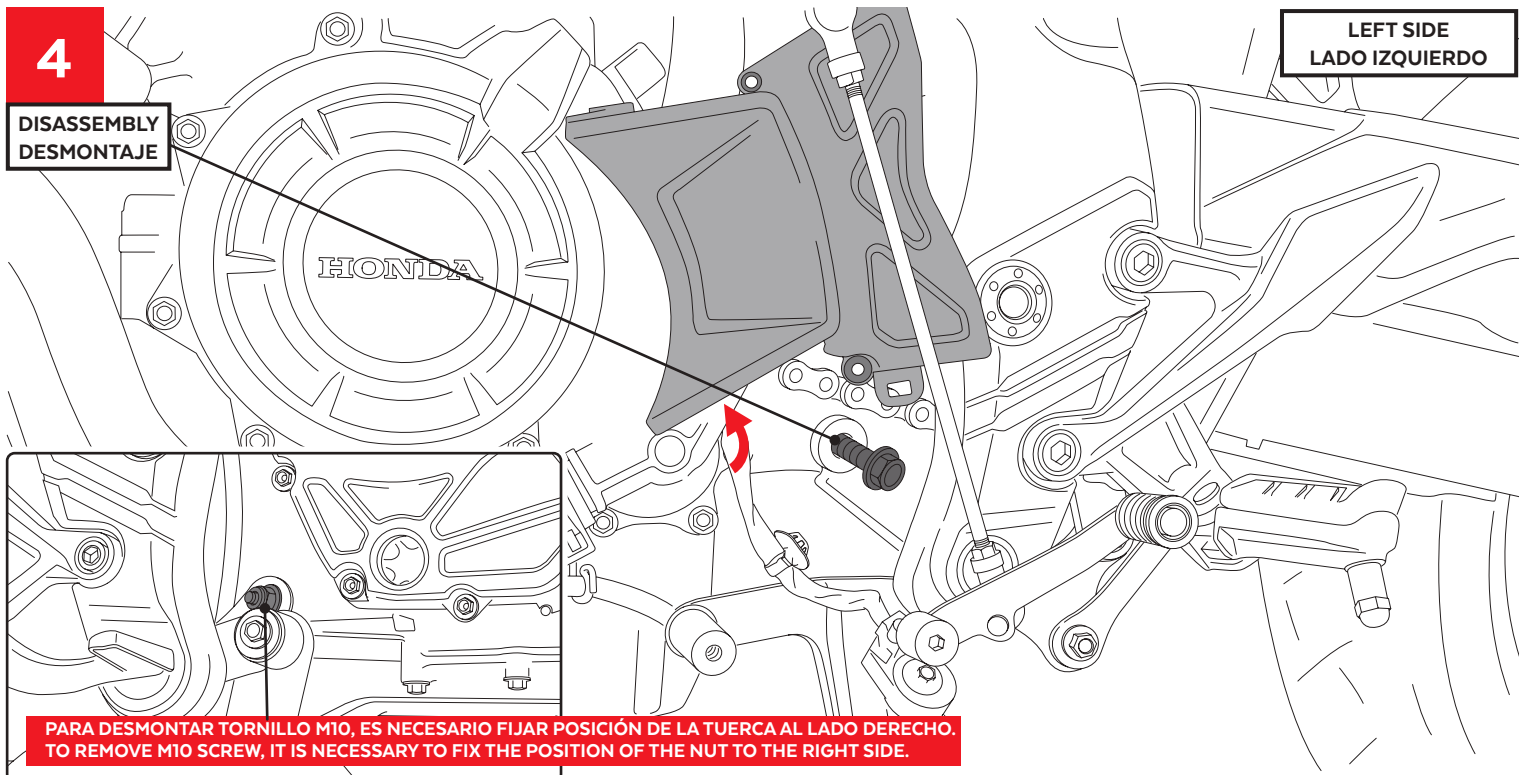

HONDA NX500'24- / CB500X '18-

INSTRUCCIONES DE MONTAJE - MOUNTING INSTRUCTIONS - MONTAGEANLEITUNG