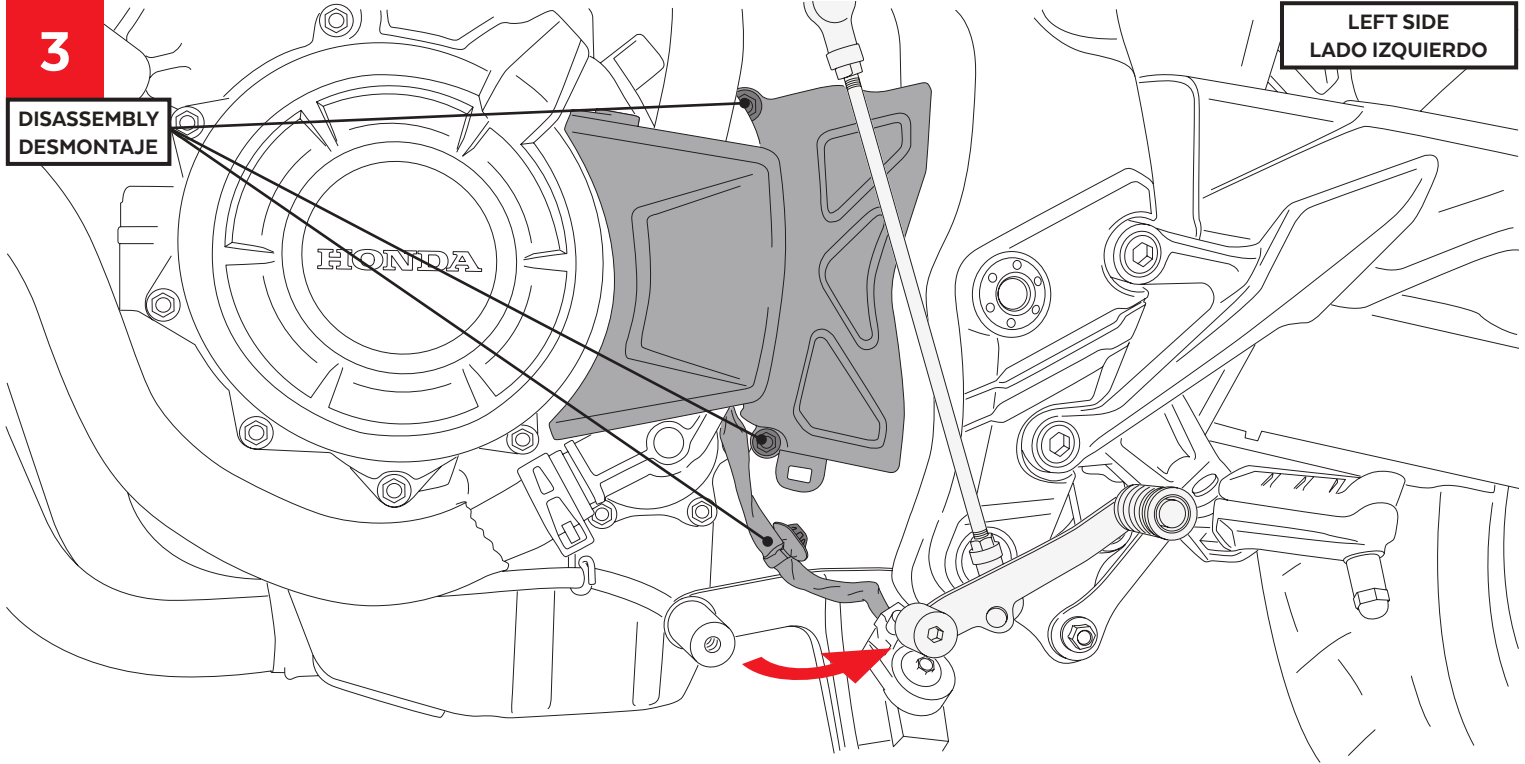

2

DISASSEMBLY
DESMONTAJE

LEFT SIDE
LADO IZQUIERDO

HONDA NX500'24- / CB500X '18-

INSTRUCCIONES DE MONTAJE - MOUNTING INSTRUCTIONS - MONTAGEANLEITUNG

HONDA NX500'24- / CB500X '18-

INSTRUCCIONES DE MONTAJE - MOUNTING INSTRUCTIONS - MONTAGEANLEITUNG

8 NO APRETAR LA TUERCA
DON'T TIGHTEN NUT

HONDA NX500'24- / CB500X '18-

INSTRUCCIONES DE MONTAJE - MOUNTING INSTRUCTIONS - MONTAGEANLEITUNG

7

ASSEMBLY
MONTAJE

RIGHT SIDE
LADO DERECHO

9 Par de apriete - 8 Nm
Tightening torque - 8 Nm