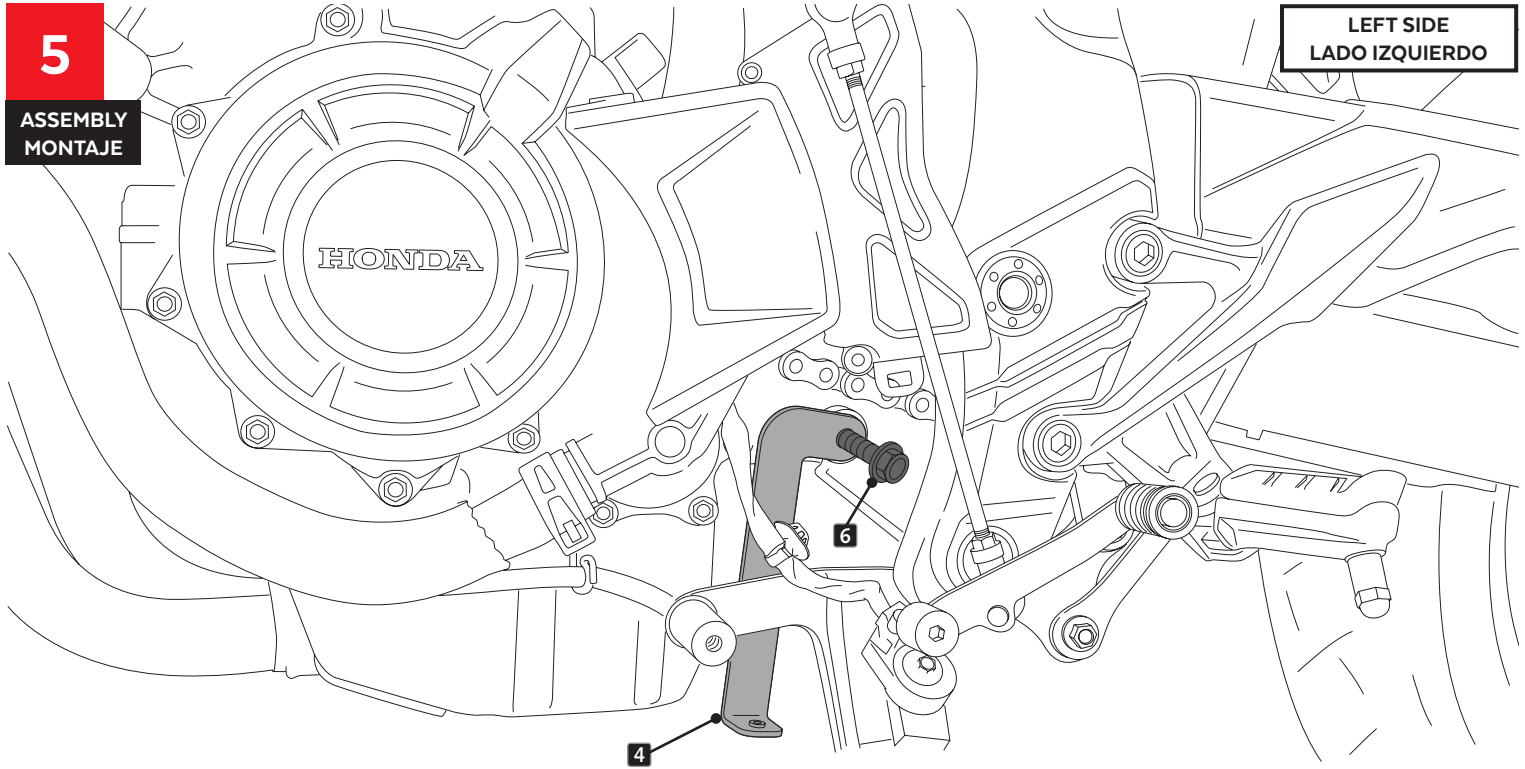

8 NO APRETAR LA TUERCA
DON'T TIGHTEN NUT

HONDA NX500'24- / CB500X '18-

INSTRUCCIONES DE MONTAJE - MOUNTING INSTRUCTIONS - MONTAGEANLEITUNG

7

ASSEMBLY
MONTAJE

RIGHT SIDE
LADO DERECHO

9 Par de apriete - 8 Nm
Tightening torque - 8 Nm