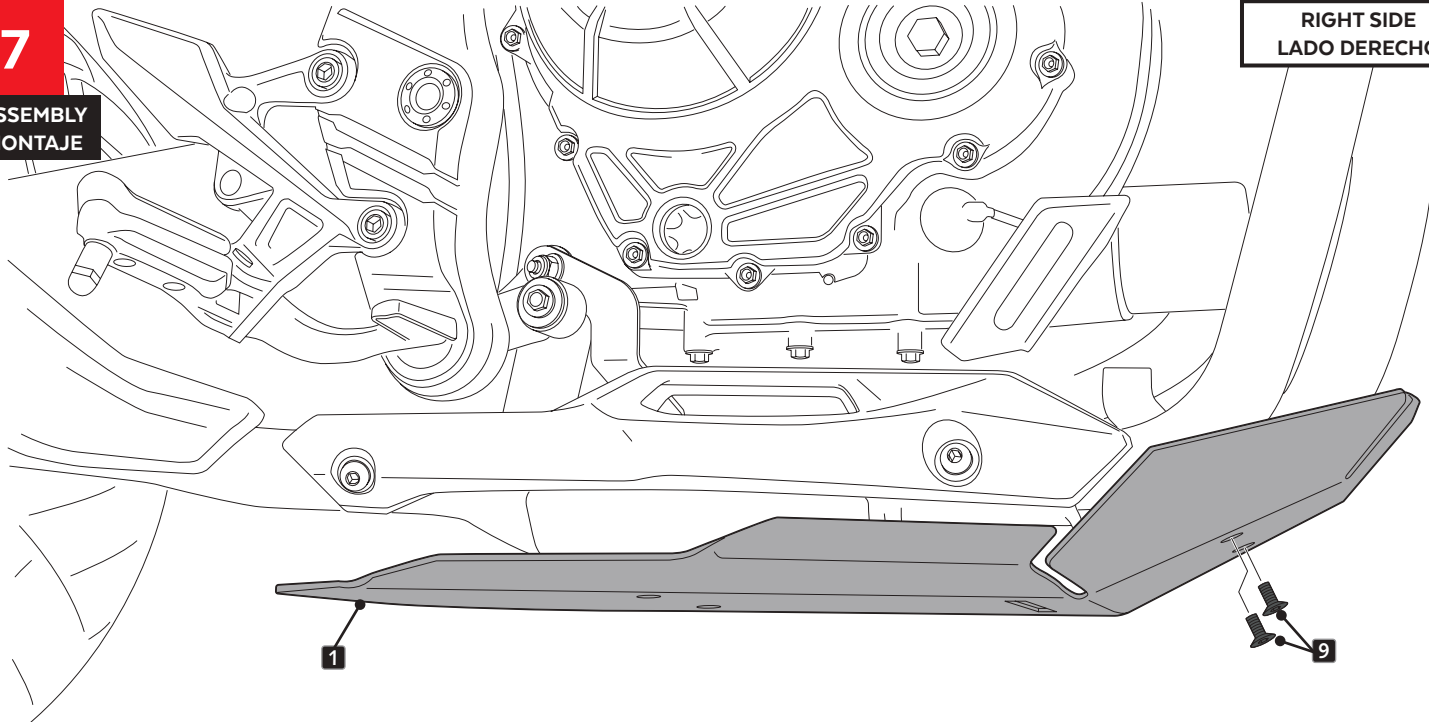

HONDA NX500'24- / CB500X '18-

INSTRUCCIONES DE MONTAJE - MOUNTING INSTRUCTIONS - MONTAGEANLEITUNG

7

ASSEMBLY
MONTAJE

RIGHT SIDE
LADO DERECHO

9 Par de apriete - 8 Nm
Tightening torque - 8 Nm

8

ASSEMBLY
MONTAJE