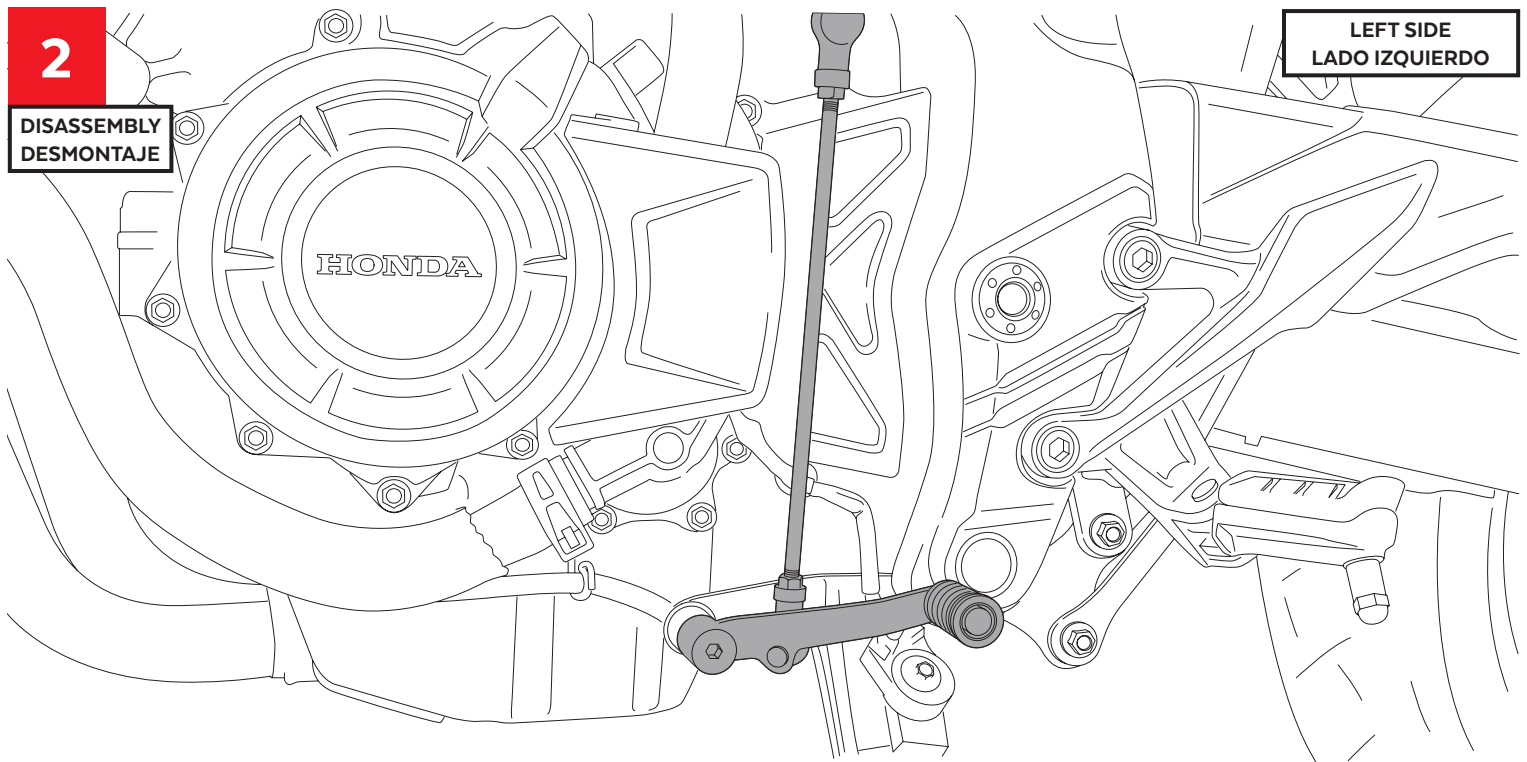

5 Par de apriete - 10 Nm
Tightening torque - 10Nm

2

DISASSEMBLY
DESMONTAJE