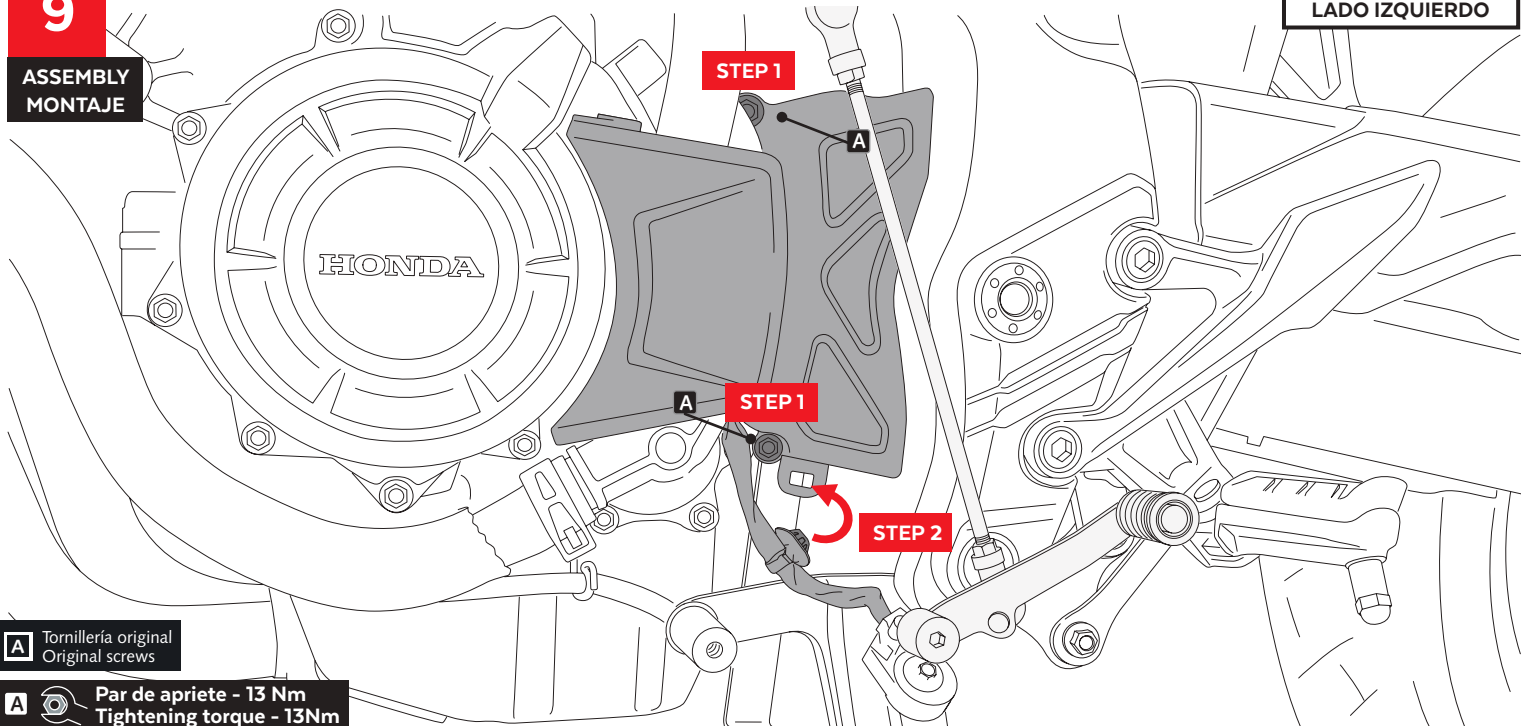

8

ASSEMBLY
MONTAJE

RIGHT SIDE
LADO DERECHO

! AJUSTAR POSICIÓN SOPORTES TRASEROS Y APRETAR TORNILLO M10
ADJUST POSITION OF REAR SUPPORTS AND TIGHTEN M10 SCREW.

9 Par de apriete - 8 Nm
Tightening torque - 8 Nm

10 Par de apriete - 46 Nm
Tightening torque - 46 Nm

HONDA NX500'24- / CB500X '18-

INSTRUCCIONES DE MONTAJE - MOUNTING INSTRUCTIONS - MONTAGEANLEITUNG

9

ASSEMBLY
MONTAJE

LEFT SIDE
LADO IZQUIERDO

10

ASSEMBLY
MONTAJE

LEFT SIDE
LADO IZQUIERDO