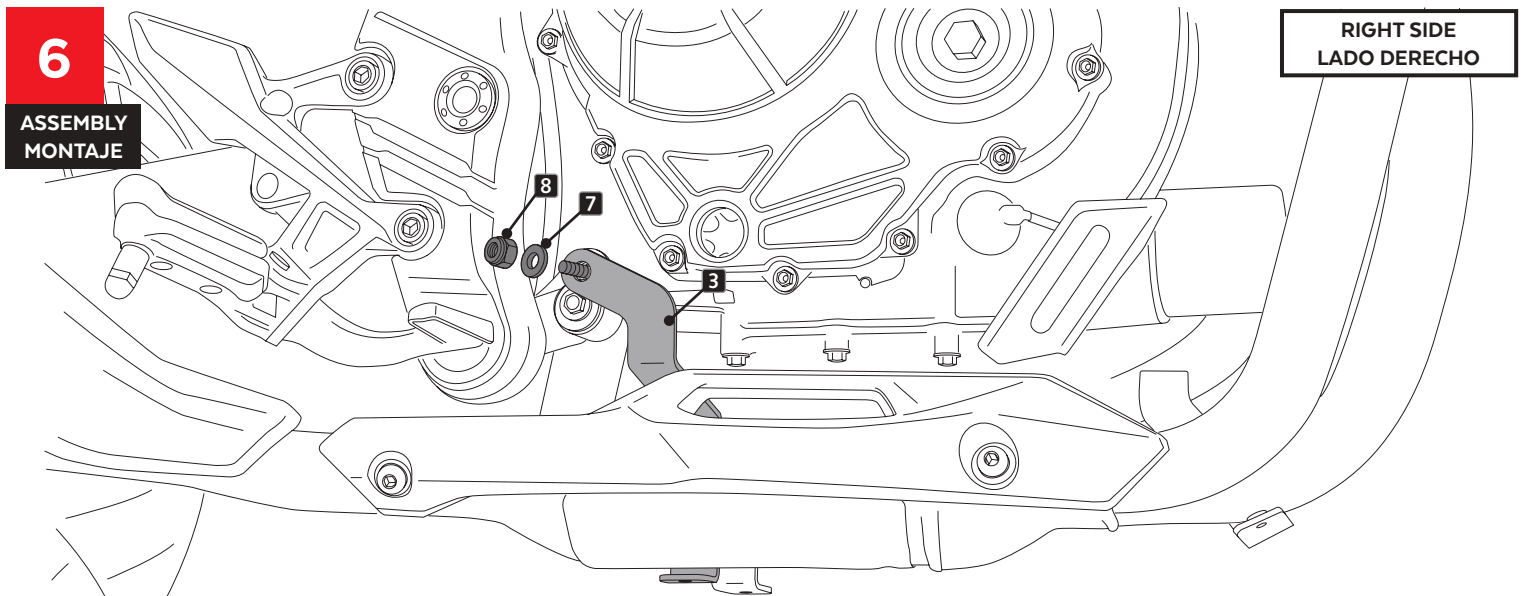

2

DISASSEMBLY
DESMONTAJE

LEFT SIDE
LADO IZQUIERDO

HONDA NX500'24- / CB500X '18-

INSTRUCCIONES DE MONTAJE - MOUNTING INSTRUCTIONS - MONTAGEANLEITUNG

HONDA NX500'24- / CB500X '18-

INSTRUCCIONES DE MONTAJE - MOUNTING INSTRUCTIONS - MONTAGEANLEITUNG

8 NO APRETAR LA TUERCA
DON'T TIGHTEN NUT

HONDA NX500'24- / CB500X '18-

INSTRUCCIONES DE MONTAJE - MOUNTING INSTRUCTIONS - MONTAGEANLEITUNG

7

ASSEMBLY
MONTAJE

RIGHT SIDE
LADO DERECHO

9 Par de apriete - 8 Nm
Tightening torque - 8 Nm

8

ASSEMBLY
MONTAJE

RIGHT SIDE
LADO DERECHO

! AJUSTAR POSICIÓN SOPORTES TRASEROS Y APRETAR TORNILLO M10
ADJUST POSITION OF REAR SUPPORTS AND TIGHTEN M10 SCREW.

9 Par de apriete - 8 Nm
Tightening torque - 8 Nm