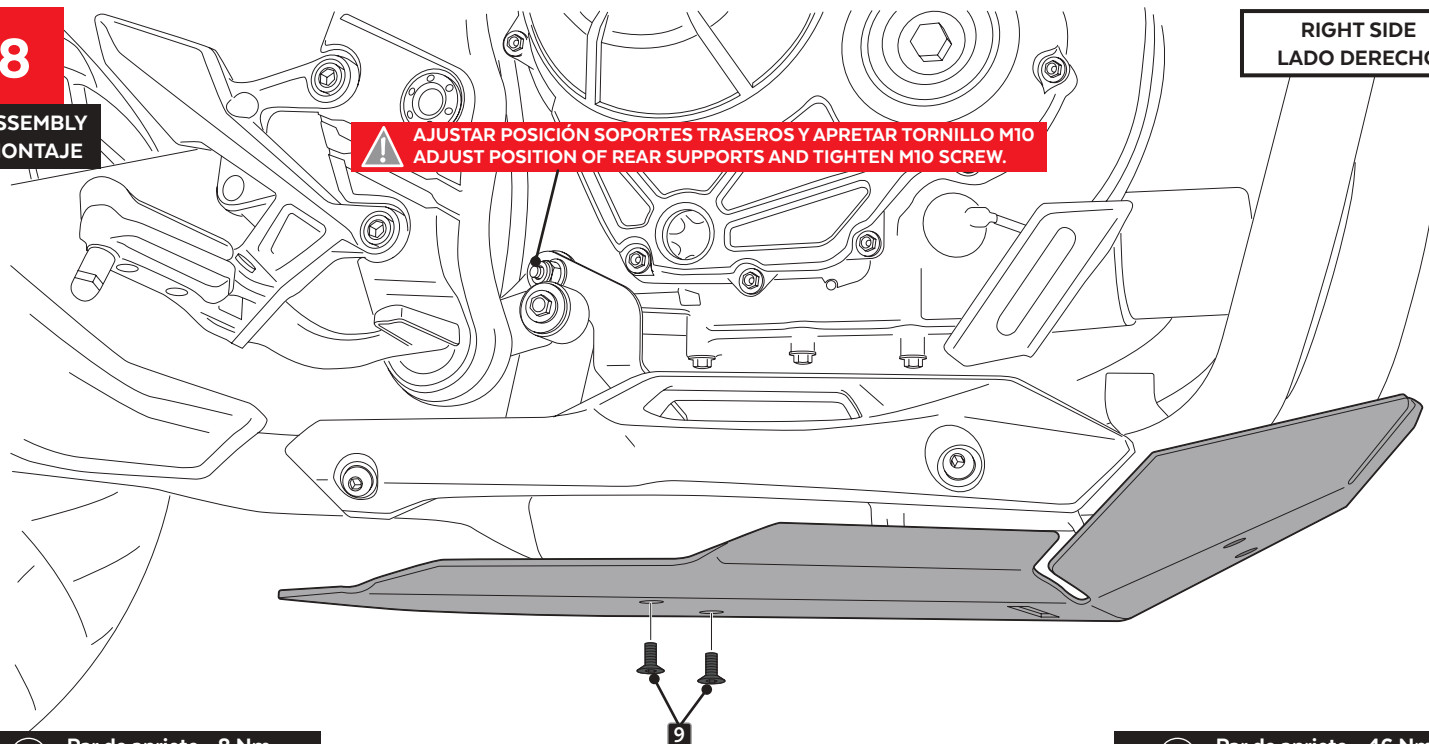

8 NO APRETAR LA TUERCA
DON'T TIGHTEN NUT

HONDA NX500'24- / CB500X '18-

INSTRUCCIONES DE MONTAJE - MOUNTING INSTRUCTIONS - MONTAGEANLEITUNG

7

ASSEMBLY
MONTAJE

RIGHT SIDE
LADO DERECHO

9 Par de apriete - 8 Nm
Tightening torque - 8 Nm

8

ASSEMBLY
MONTAJE

RIGHT SIDE
LADO DERECHO

! AJUSTAR POSICIÓN SOPORTES TRASEROS Y APRETAR TORNILLO M10
ADJUST POSITION OF REAR SUPPORTS AND TIGHTEN M10 SCREW.

9 Par de apriete - 8 Nm
Tightening torque - 8 Nm