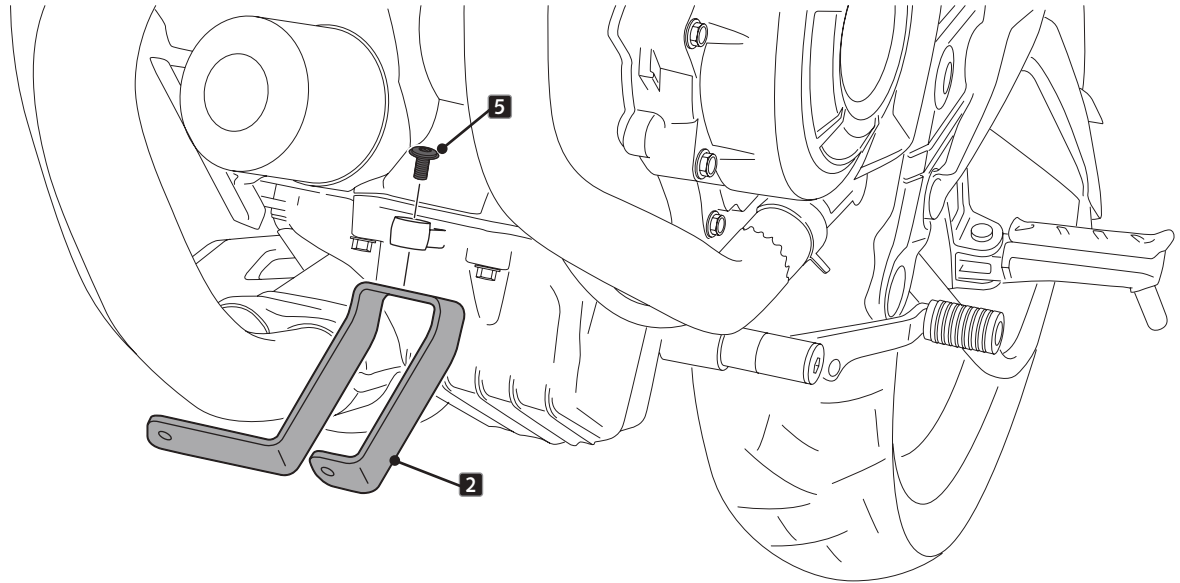

HONDA NX500'24- / CB500X '18-

M O U N T I N G I N S T R U C T I O N S

REF 22205

OIL-CARTER GUARD

ID	PIEZA/PART	DESCRIPCIÓN	DESCRIPTION	QTY	REF
1		Protector de aluminio	Aluminum protection plate	1	SOPOR4P3PN22205
2		Soporte delantero	Front support	1	SOPOR4P3-D22205
3		Soporte trasero derecho	Right Rear support	1	SOPOR4P3TR22205
4		Soporte trasero izquierdo	Left rear support	1	SOPOR4P3TL22205
5		Tornillo Allen M6x25 Ø14 ISO 7380	M6x25 Ø14 ISO 7380 Allen screw	1	TORNI-I7380-405
6		Tornillo M10x155 DIN931	M10x155 DIN931 screw	1	TORNI-D931--938
7		Arandela M10 DIN125	M10 DIN125 washer	1	ARAND-PIM10-574
8		Tuerca autoblocante M10 DIN982	M10 DIN982 Lock nut	1	TUEA-D982.8-M10
9		Tornillo Allen M6x16 DIN7991	M6x16 DIN7991 Allen screw	4	TORNI-D7991-544

* Algunos componentes se suministran montados.
Some components are supplied assembled.

HONDA NX500'24- / CB500X '18-

INSTRUCCIONES DE MONTAJE - MOUNTING INSTRUCTIONS - MONTAGEANLEITUNG

1

ASSEMBLY
MONTAJE

5 Par de apriete - 10 Nm
Tightening torque - 10Nm