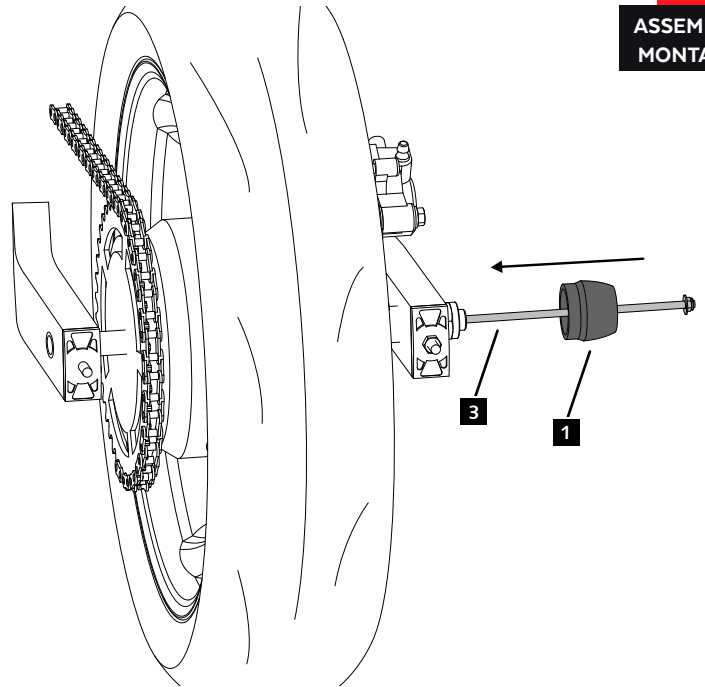

HONDA CBR 600RR '24

MOUNTING INSTRUCTIONS

REF 22196N

PROTECTOR BASCULANTE PHB19 / PHB19 PROTECTOR SWINGARM

ID.	PIEZA / PART	QTY.	REF.:
1		1	PROBAS03-3-0003
2		1	PROBAS41-1-0001
3		1	VARIFO12-1-0012
4		2	TUZBM6000000024
5		2	ARANDEPD125-054
6		2	TAPAFINALR17-18

HONDA CBR 600RR '24

REF
22196N

INSTRUCCIONES DE MONTAJE - MOUNTING INSTRUCTIONS - MONTAGEANLEITUNG

1

ASSEMBLY
MONTAJE

2

ASSEMBLY
MONTAJE

3

ASSEMBLY
MONTAJE

6 Extracción del tapón / Removing the cap

4 9.7 N/m - Par de apriete
86 lbf/in - Tightening torque