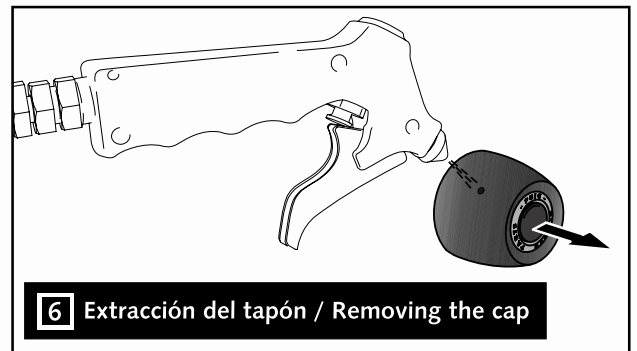

ASSEMBLY
MONTAJE

6 Extracción del tapón / Removing the cap

4 9.7 N/m - Par de apriete
86 lbf/in - Tightening torque