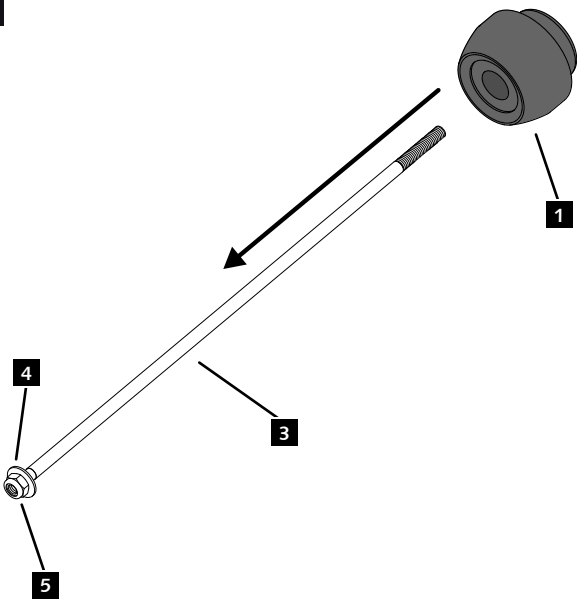

HONDA CBR 600RR '24>

REF 22195N

PROTECTOR HORQUILLA PHB19 / PHB19 PROTECTOR FRONT-AXLE

ID.	PIEZA / PART	QTY.	REF.:
1		1	PROFOR19-4-0763
2		1	PROFOR20-5-0764
3		1	VARIFO02-1-0002
4		1	TUZBM6000000024
5		2	ARANDEPD125-054
6		1	M2AM14DIN125AZB
7		1	M2TM14150020A8B
8		2	TAPAFINALR17-18

HONDA CBR 600RR '24

REF 22195N

INSTRUCCIONES DE MONTAJE - MOUNTING INSTRUCTIONS - MONTAGEANLEITUNG

1

ASSEMBLY
MONTAJE

2

ASSEMBLY
MONTAJE

3

ASSEMBLY
MONTAJE

8 Extracción del tapón / Removing the cap