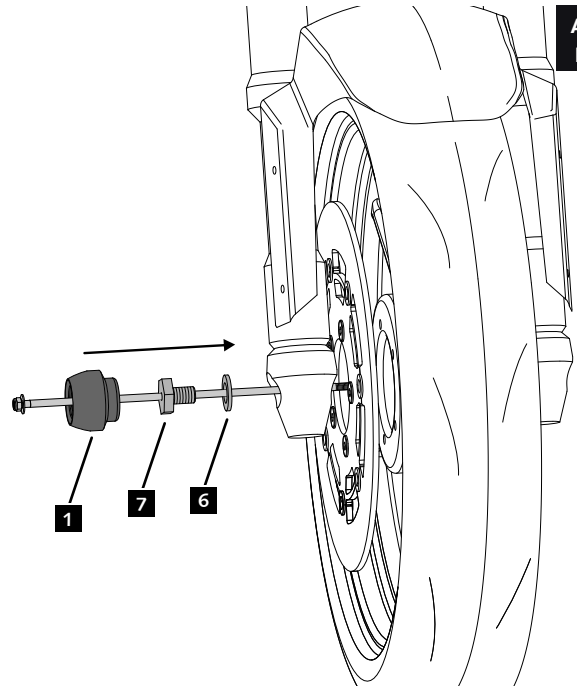

HONDA CBR 600RR '24>

REF 22195N

PROTECTOR HORQUILLA PHB19 / PHB19 PROTECTOR FRONT-AXLE

ID.	PIEZA / PART	QTY.	REF.:
1		1	PROFOR19-4-0763
2		1	PROFOR20-5-0764
3		1	VARIFO02-1-0002
4		1	TUZBM6000000024
5		2	ARANDEPD125-054
6		1	M2AM14DIN125AZB
7		1	M2TM14150020A8B
8		2	TAPAFINALR17-18

HONDA CBR 600RR '24

REF 22195N

INSTRUCCIONES DE MONTAJE - MOUNTING INSTRUCTIONS - MONTAGEANLEITUNG

1

ASSEMBLY
MONTAJE

2

ASSEMBLY
MONTAJE

3

ASSEMBLY
MONTAJE

8 Extracción del tapón / Removing the cap