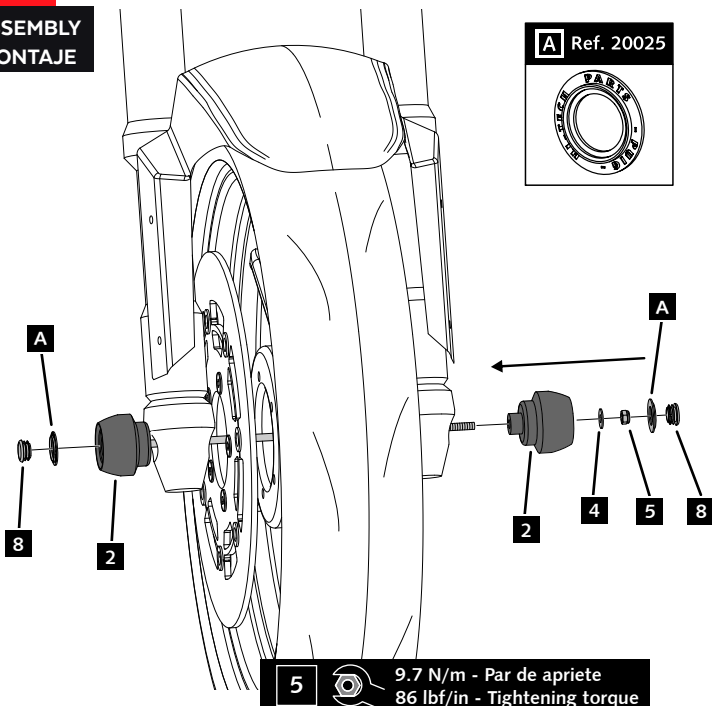

HONDA CBR 600RR '24>

REF 22195N

PROTECTOR HORQUILLA PHB19 / PHB19 PROTECTOR FRONT-AXLE

ID.	PIEZA / PART	QTY.	REF.:
1		1	PROFOR19-4-0763
2		1	PROFOR20-5-0764
3		1	VARIFO02-1-0002
4		1	TUZBM6000000024
5		2	ARANDEPD125-054
6		1	M2AM14DIN125AZB
7		1	M2TM14150020A8B
8		2	TAPAFINALR17-18

HONDA CBR 600RR '24

REF 22195N

INSTRUCCIONES DE MONTAJE - MOUNTING INSTRUCTIONS - MONTAGEANLEITUNG

1

ASSEMBLY
MONTAJE

2

ASSEMBLY
MONTAJE

3

ASSEMBLY
MONTAJE

8 Extracción del tapón / Removing the cap