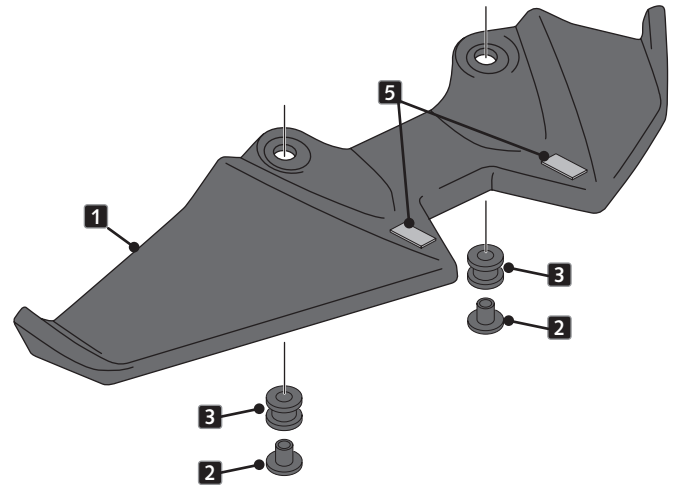

ID	PIEZA/PART	DESCRIPCIÓN	DESCRIPTION	QTY	REF
1		Alerón Frontal Naked	Naked Frontal spoiler	1	22190J/N/CM3
2		Casquillo con valona Ø15x Ø9 x7,5	Ø15x Ø9 x7,5 Bush with flange	2	CASQUI-1A---324
3		Silentblock Ø18x Ø9 xØ11 x7,5	Ø18x Ø9 xØ11 x7,5 silentblock	2	SILENBGONE--064
4		Tornillo M5x25 Ø11 ISO 7380	M5x25 Ø11 ISO 7380 screw	2	TORNI-17380-766
5		Espuma adhesiva protectora 10x15mm	10x15mm adhesive protection foam	2	ESPUMA-----264

KAWASAKI Z500 '24-

INSTRUCCIONES DE MONTAJE - MOUNTING INSTRUCTIONS - MONTAGEANLEITUNG

1

DISASSEMBLY
DESMONTAJE

2

ASSEMBLY
MONTAJE

3

ASSEMBLY
MONTAJE