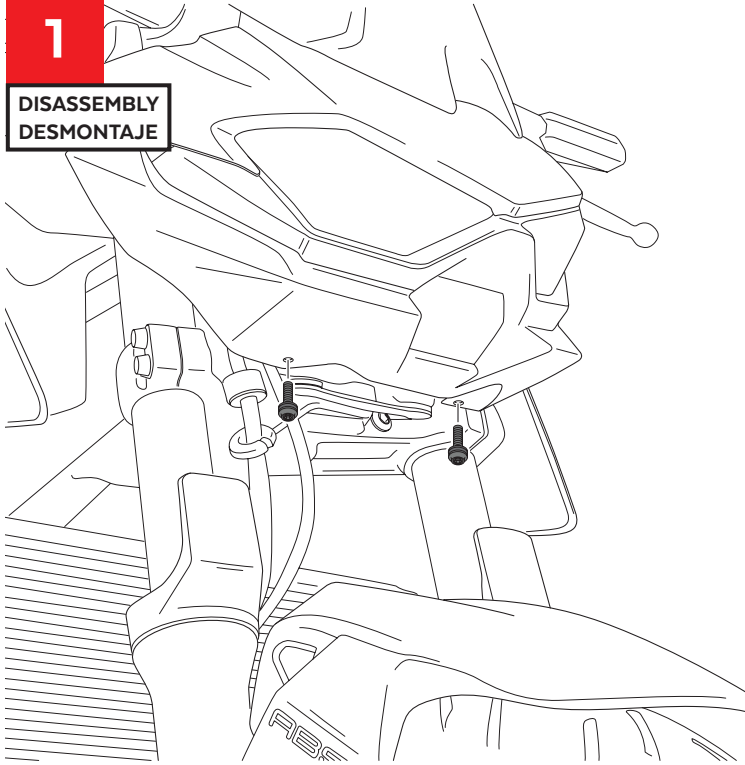

KAWASAKI Z500 '24-

INSTRUCCIONES DE MONTAJE - MOUNTING INSTRUCTIONS - MONTAGEANLEITUNG

1

DISASSEMBLY
DESMONTAJE