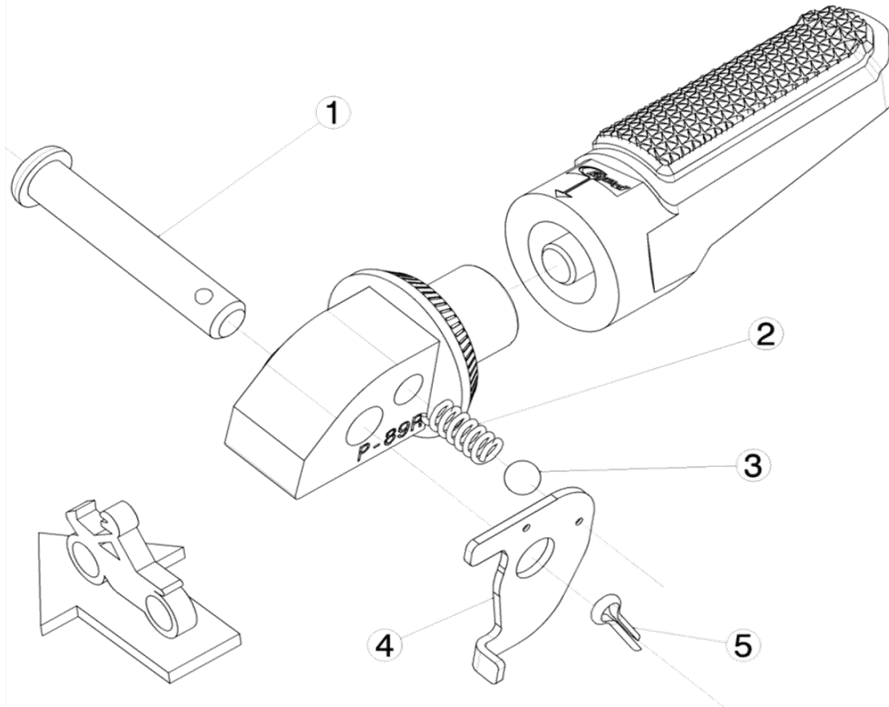

TRIUMPH SCRAMBLER 400 / SPEED 400 '24>

REF 22149N

ESTRI BERA PASAJERO /

/

PASSENGER FOOTPEG

LADO DERECHO
RIGHT SIDE
RECHTS SEITE

1, 2, 3, 4, 5, Piezas originales / Original parts

LADO IZQUIERDO
LEFT SIDE
LINKS SEITE

1, 2, 3, 4, 5, Piezas originales / Original parts