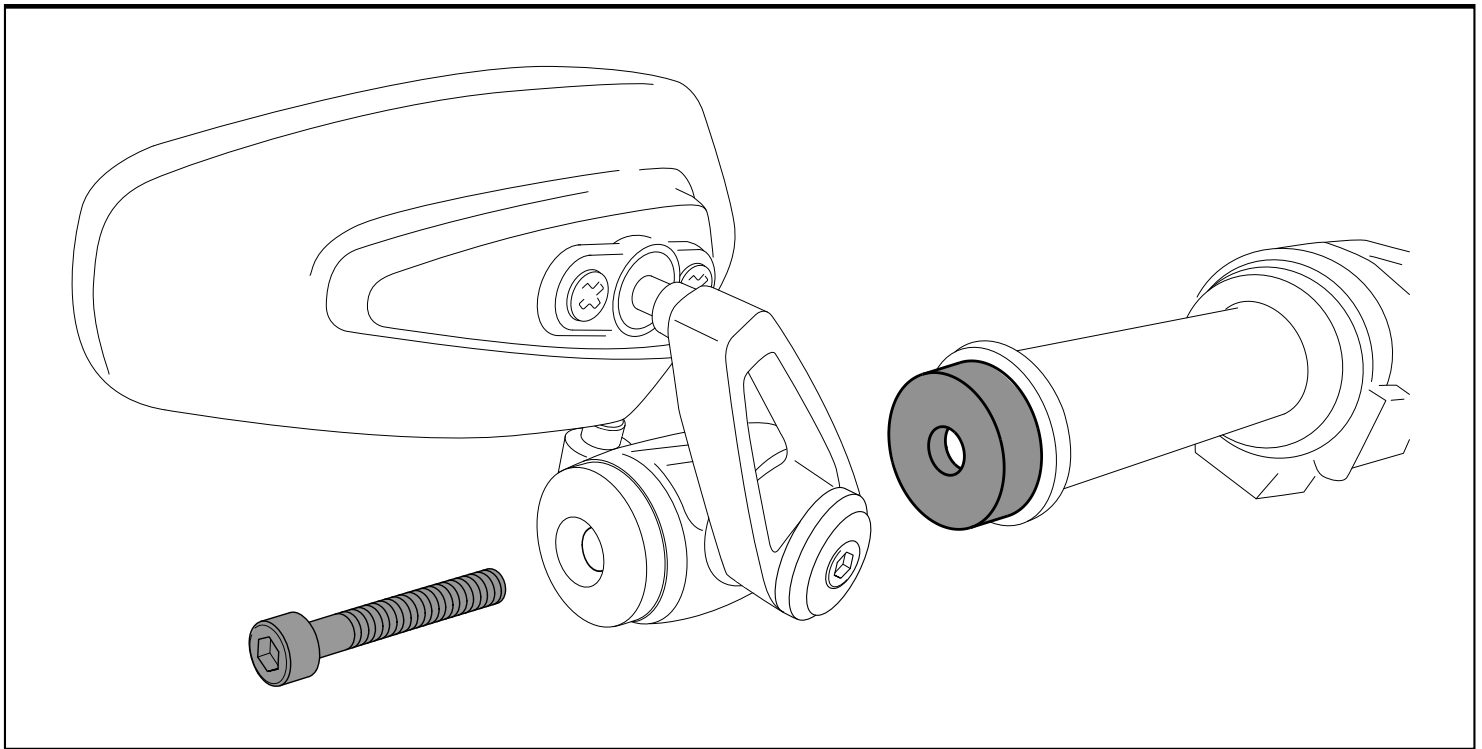

**ADAPTADOR RETROVISORES A CONTRAPESO**  
**REARVIEW ADAPTOR TO BAR ENDS**

REF 22140N

INSTRUCCIONES DE MONTAJE - MOUNTING INSTRUCTIONS

1 Person

15 min

EASY

ID.	DESCRIPCIÓN	DESCRIPTION	QTY.
1	Tornillo M6x35 DIN912	M6x35 DIN912 screw	1
2	Adaptador	Adaptor	1