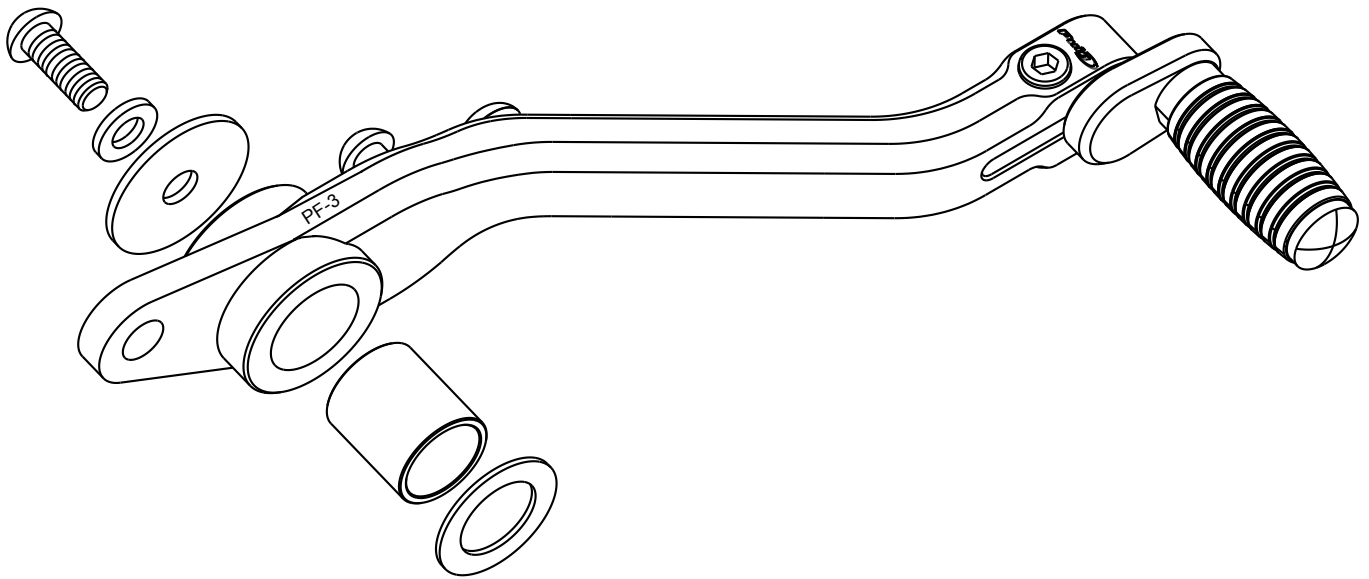

PALANCA DE FRENO - KAWASAKI Z900 '17<
BRAKE LEVER - KAWASAKI Z900 '17<

REF.22124N
PALANCA DE FRENO
BRAKE LEVER

Se aconseja el uso de un fijador de roscas medio.
The use of a medium threadlocker is recommended.