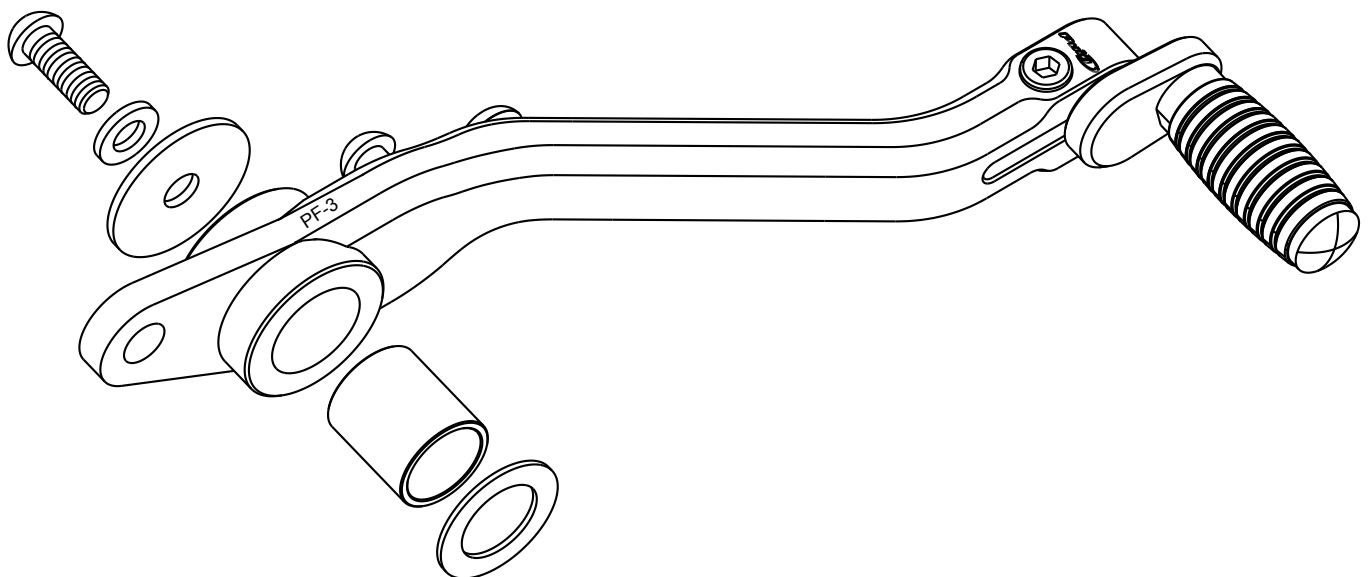

PALANCA DE FRENO - KAWASAKI Z900 '17<
BRAKE LEVER - KAWASAKI Z900 '17<

REF.22124N
PALANCA DE FRENO
BRAKE LEVER

Se aconseja el uso de un fijador de roscas medio.
The use of a medium threadlocker is recommended.