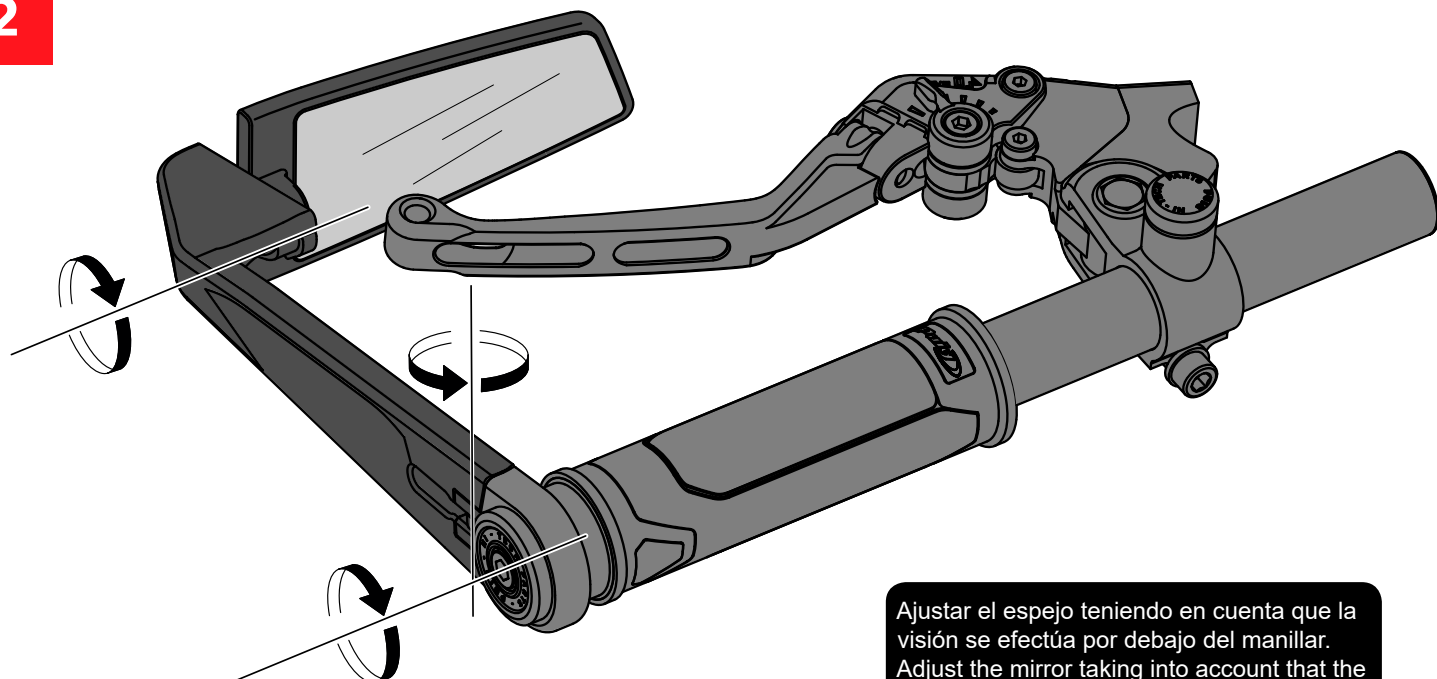

UNIVERSAL

REF 22111N
REF 22112N

RETROVISOR MODELO DIABLO / DIABLO MODEL REARVIEW

1

Para manillares con diámetro interior entre **13** y **18** mm.
Usar los casquillos necesarios en función del **DIÁMETRO INTERIOR**.
For handlebars with **INNER DIAMETER** between **13** and **18** mm. Use the necessary spacers according to the inner diameter.

2

Ajustar el espejo teniendo en cuenta que la visión se efectúa por debajo del manillar.
Adjust the mirror taking into account that the vision is below the handlebars.

UNIVERSAL

REF 22111N
REF 22112N

RETROVISOR MODELO DIABLO / DIABLO MODEL REARVIEW