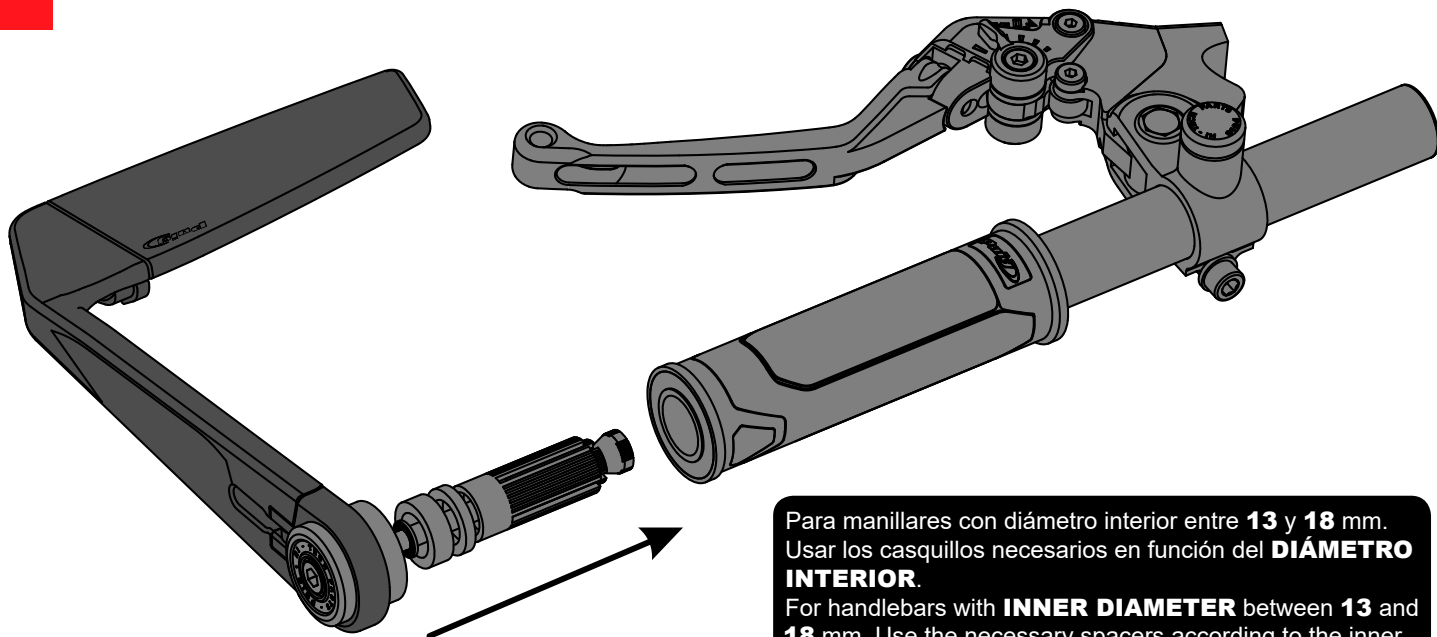

UNIVERSAL

REF 22111N
REF 22112N

RETROVISOR MODELO DIABLO / DIABLO MODEL REARVIEW

1

Para manillares con diámetro interior entre **13** y **18** mm.
Usar los casquillos necesarios en función del **DIÁMETRO INTERIOR**.
For handlebars with **INNER DIAMETER** between **13** and **18** mm. Use the necessary spacers according to the inner diameter.

2

Ajustar el espejo teniendo en cuenta que la visión se efectúa por debajo del manillar.
Adjust the mirror taking into account that the vision is below the handlebars.

UNIVERSAL

REF 22111N
REF 22112N

RETROVISOR MODELO DIABLO / DIABLO MODEL REARVIEW