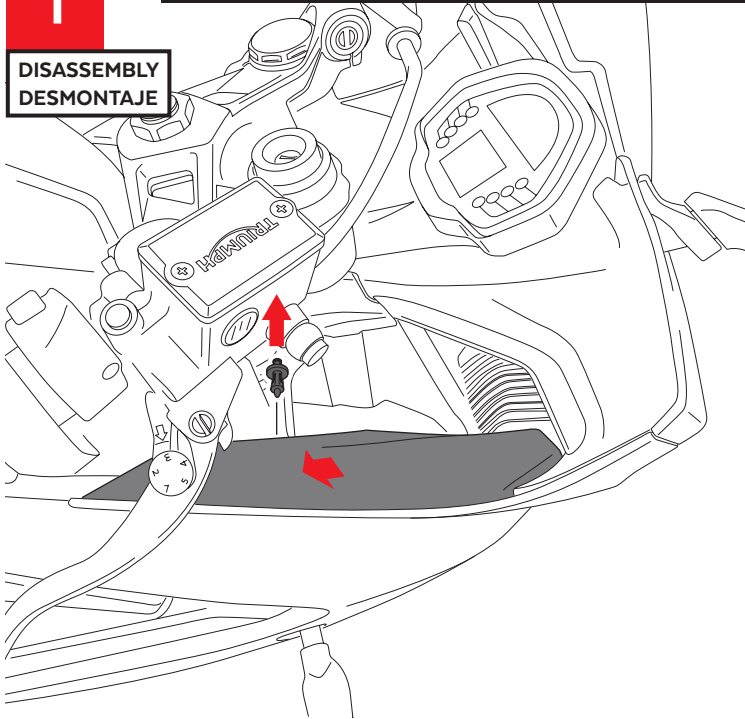

TRIUMPH DAYTONA 660 '24-

INSTRUCCIONES DE MONTAJE - MOUNTING INSTRUCTIONS - MONTAGEANLEITUNG

1

DISASSEMBLY
DESMONTAJE