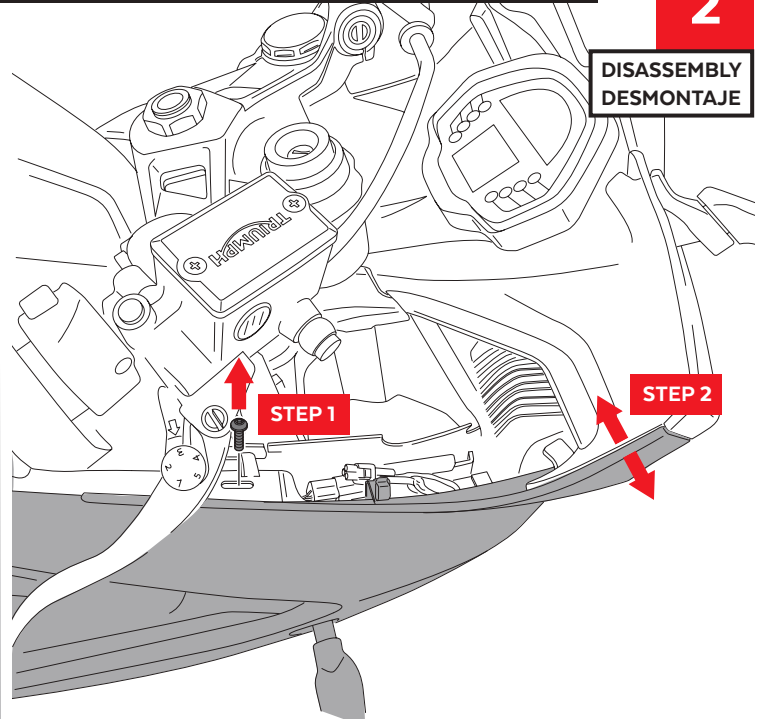

## M O U N T I N G I N S T R U C T I O N S

REF 22084

Z-RACING SCREEN - CÚPULA Z-RACING

1 Person

40 min

EASY

ALLEN  
Nº 5

ID	PIEZA/PART	DESCRIPCIÓN	DESCRIPTION	QTY	REF
1		Cúpula Z-Racing	Z- Racing screen	1	22084 W/H/F/ N/J/CM3

# TRIUMPH DAYTONA 660 '24-

INSTRUCCIONES DE MONTAJE - MOUNTING INSTRUCTIONS - MONTAGEANLEITUNG

**1**

DISASSEMBLY  
DESMONTAJE

**2**

DISASSEMBLY  
DESMONTAJE

**3**

DISASSEMBLY  
DESMONTAJE

**4**

DISASSEMBLY  
DESMONTAJE

Se muestra el montaje del lado derecho a modo de ejemplo, realizar los mismos pasos para el montaje del lado izquierdo.  
The right side assembly is shown as an example, so the same steps can be performed for the left side assembly.