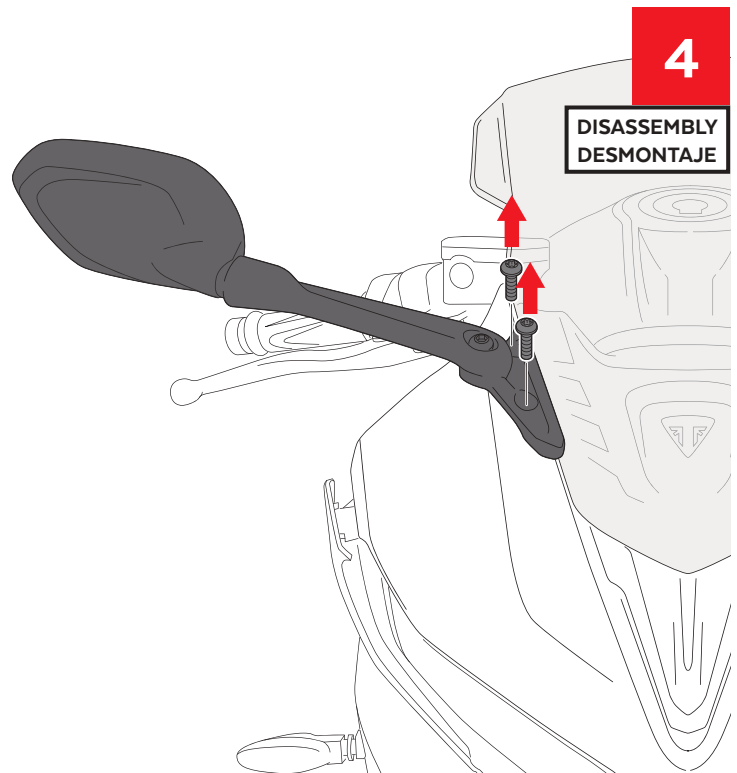

## M O U N T I N G I N S T R U C T I O N S

REF 22084

Z-RACING SCREEN - CÚPULA Z-RACING

1 Person

40 min

EASY

ALLEN  
Nº 5

ID	PIEZA/PART	DESCRIPCIÓN	DESCRIPTION	QTY	REF
1		Cúpula Z-Racing	Z- Racing screen	1	22084 W/H/F/ N/J/CM3

# TRIUMPH DAYTONA 660 '24-

INSTRUCCIONES DE MONTAJE - MOUNTING INSTRUCTIONS - MONTAGEANLEITUNG

**1**

DISASSEMBLY  
DESMONTAJE

**2**

DISASSEMBLY  
DESMONTAJE

**3**

DISASSEMBLY  
DESMONTAJE

**4**

DISASSEMBLY  
DESMONTAJE

Se muestra el montaje del lado derecho a modo de ejemplo, realizar los mismos pasos para el montaje del lado izquierdo.  
The right side assembly is shown as an example, so the same steps can be performed for the left side assembly.