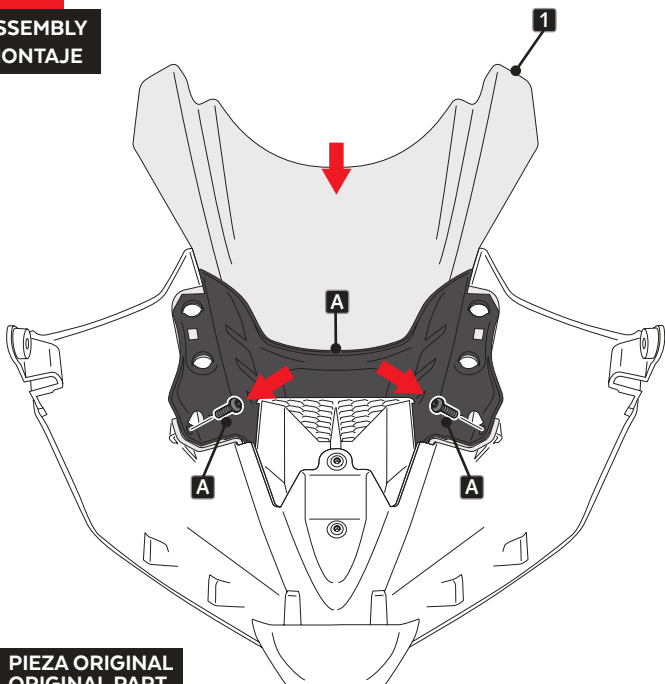

## M O U N T I N G I N S T R U C T I O N S

REF 22084

Z-RACING SCREEN - CÚPULA Z-RACING

1 Person

40 min

EASY

ALLEN  
Nº 5

ID	PIEZA/PART	DESCRIPCIÓN	DESCRIPTION	QTY	REF
1		Cúpula Z-Racing	Z- Racing screen	1	22084 W/H/F/ N/J/CM3

**4**

DISASSEMBLY  
DESMONTAJE

Se muestra el montaje del lado derecho a modo de ejemplo, realizar los mismos pasos para el montaje del lado izquierdo.  
The right side assembly is shown as an example, so the same steps can be performed for the left side assembly.

# TRIUMPH DAYTONA 660 '24-

INSTRUCCIONES DE MONTAJE - MOUNTING INSTRUCTIONS - MONTAGEANLEITUNG

**5**

DISASSEMBLY  
DESMONTAJE

**6**

DISASSEMBLY  
DESMONTAJE

**7**

ASSEMBLY  
MONTAJE

**A** PIEZA ORIGINAL  
ORIGINAL PART

**8**

ASSEMBLY  
MONTAJE

REALIZAR EL MONTAJE DE LOS RETROVISORES Y TAPAS LATERALES  
ASSEMBLY THE REAR VIEW MIRRORS AND SIDE COVERS