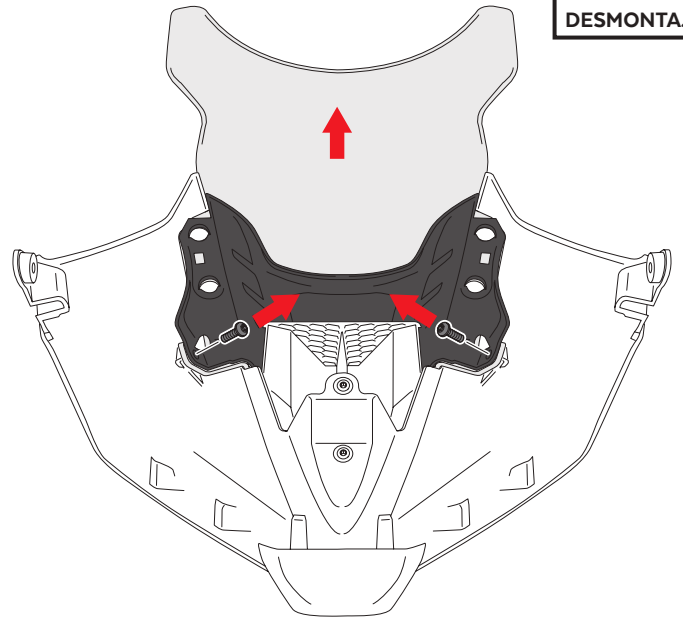

## M O U N T I N G I N S T R U C T I O N S

REF 22084

Z-RACING SCREEN - CÚPULA Z-RACING

1 Person

40 min

EASY

ALLEN  
Nº 5

ID	PIEZA/PART	DESCRIPCIÓN	DESCRIPTION	QTY	REF
1		Cúpula Z-Racing	Z- Racing screen	1	22084 W/H/F/ N/J/CM3

**4**

DISASSEMBLY  
DESMONTAJE

Se muestra el montaje del lado derecho a modo de ejemplo, realizar los mismos pasos para el montaje del lado izquierdo.  
The right side assembly is shown as an example, so the same steps can be performed for the left side assembly.

# TRIUMPH DAYTONA 660 '24-

INSTRUCCIONES DE MONTAJE - MOUNTING INSTRUCTIONS - MONTAGEANLEITUNG

**5**

DISASSEMBLY  
DESMONTAJE

**6**

DISASSEMBLY  
DESMONTAJE

**7**

ASSEMBLY  
MONTAJE

**A** PIEZA ORIGINAL  
ORIGINAL PART

**8**

ASSEMBLY  
MONTAJE

REALIZAR EL MONTAJE DE LOS RETROVISORES Y TAPAS LATERALES  
ASSEMBLY THE REAR VIEW MIRRORS AND SIDE COVERS