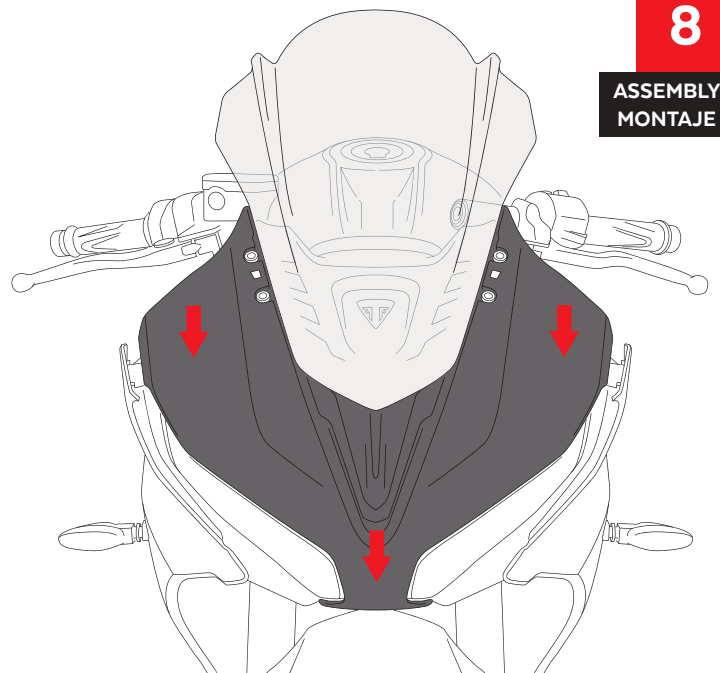

REALIZAR EL MONTAJE DE LOS RETROVISORES Y TAPAS LATERALES
ASSEMBLY THE REAR VIEW MIRRORS AND SIDE COVERS