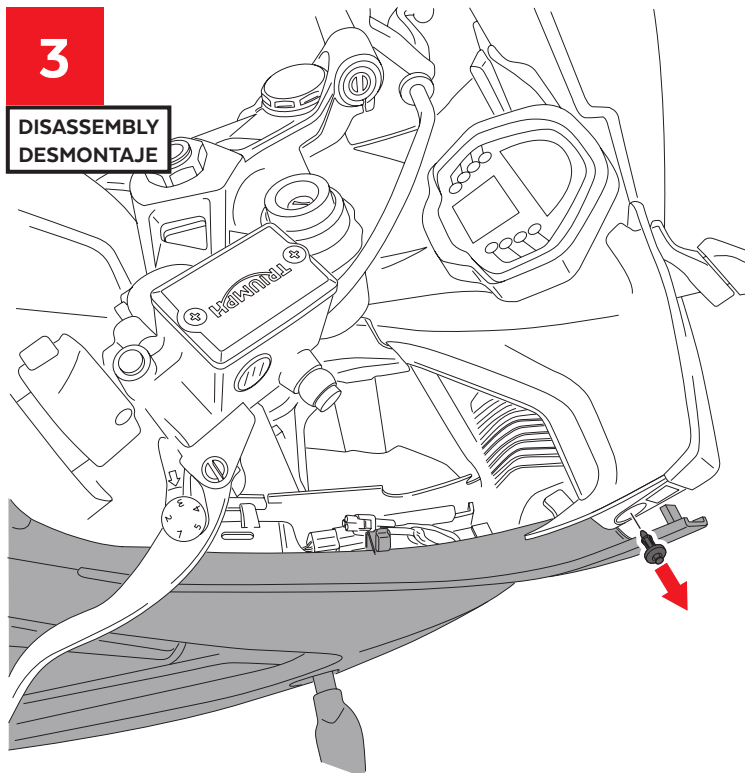

## M O U N T I N G I N S T R U C T I O N S

REF 22084

Z-RACING SCREEN - CÚPULA Z-RACING

1 Person

40 min

EASY

ALLEN  
Nº 5

ID	PIEZA/PART	DESCRIPCIÓN	DESCRIPTION	QTY	REF
1		Cúpula Z-Racing	Z- Racing screen	1	22084 W/H/F/ N/J/CM3

# TRIUMPH DAYTONA 660 '24-

INSTRUCCIONES DE MONTAJE - MOUNTING INSTRUCTIONS - MONTAGEANLEITUNG

**1**

DISASSEMBLY  
DESMONTAJE

**2**

DISASSEMBLY  
DESMONTAJE

**3**

DISASSEMBLY  
DESMONTAJE

**4**

DISASSEMBLY  
DESMONTAJE

Se muestra el montaje del lado derecho a modo de ejemplo, realizar los mismos pasos para el montaje del lado izquierdo.  
The right side assembly is shown as an example, so the same steps can be performed for the left side assembly.