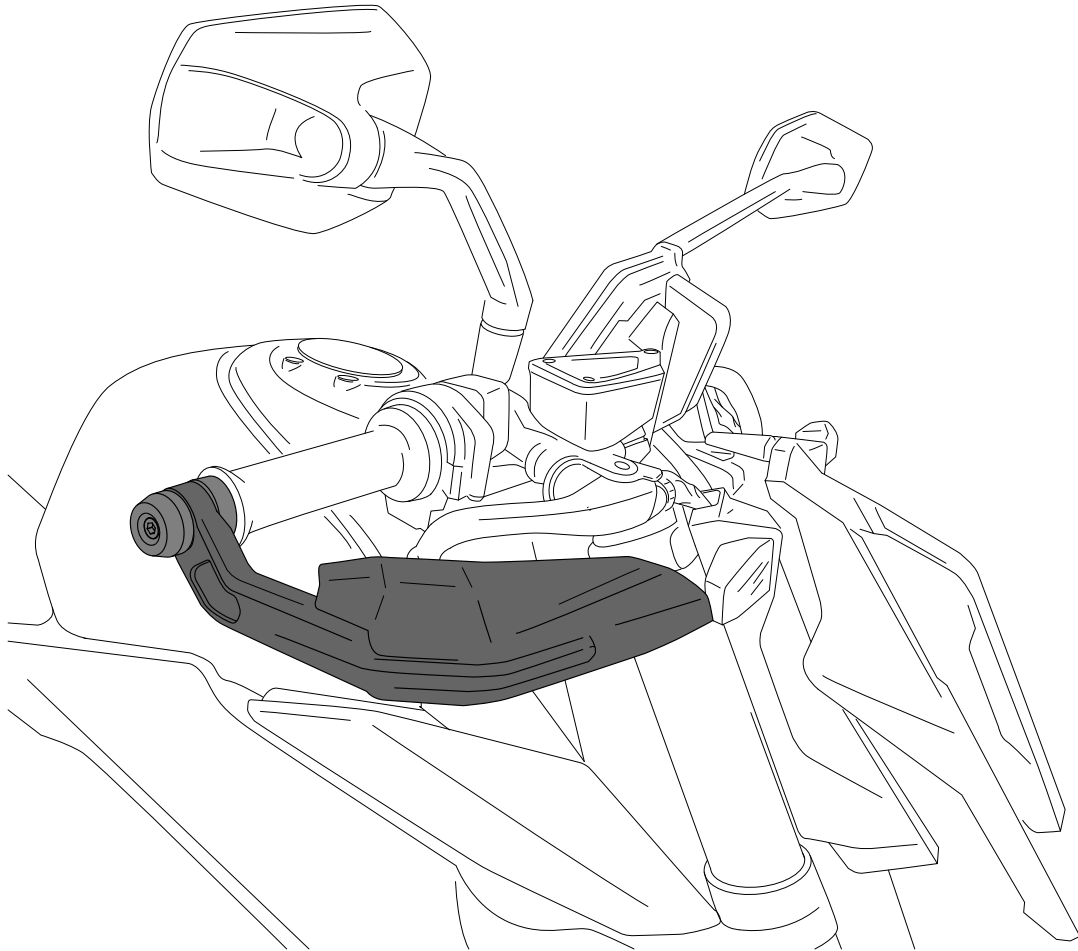

KAWASAKI

REF 22057N

PARAMANOS AVANT / AVANT HANDSGUARD

1 Person

15 min

EASY

CONSULTAR EN NUESTRA PAGINA WEB LA DISPONIBILIDAD DEL VIDEO DE MONTAJE DE ESTA REFERENCIA.

CONSULT OUR WEBSITE THE VIDEO MOUNT AVAILABILITY OF THIS REFERENCE.